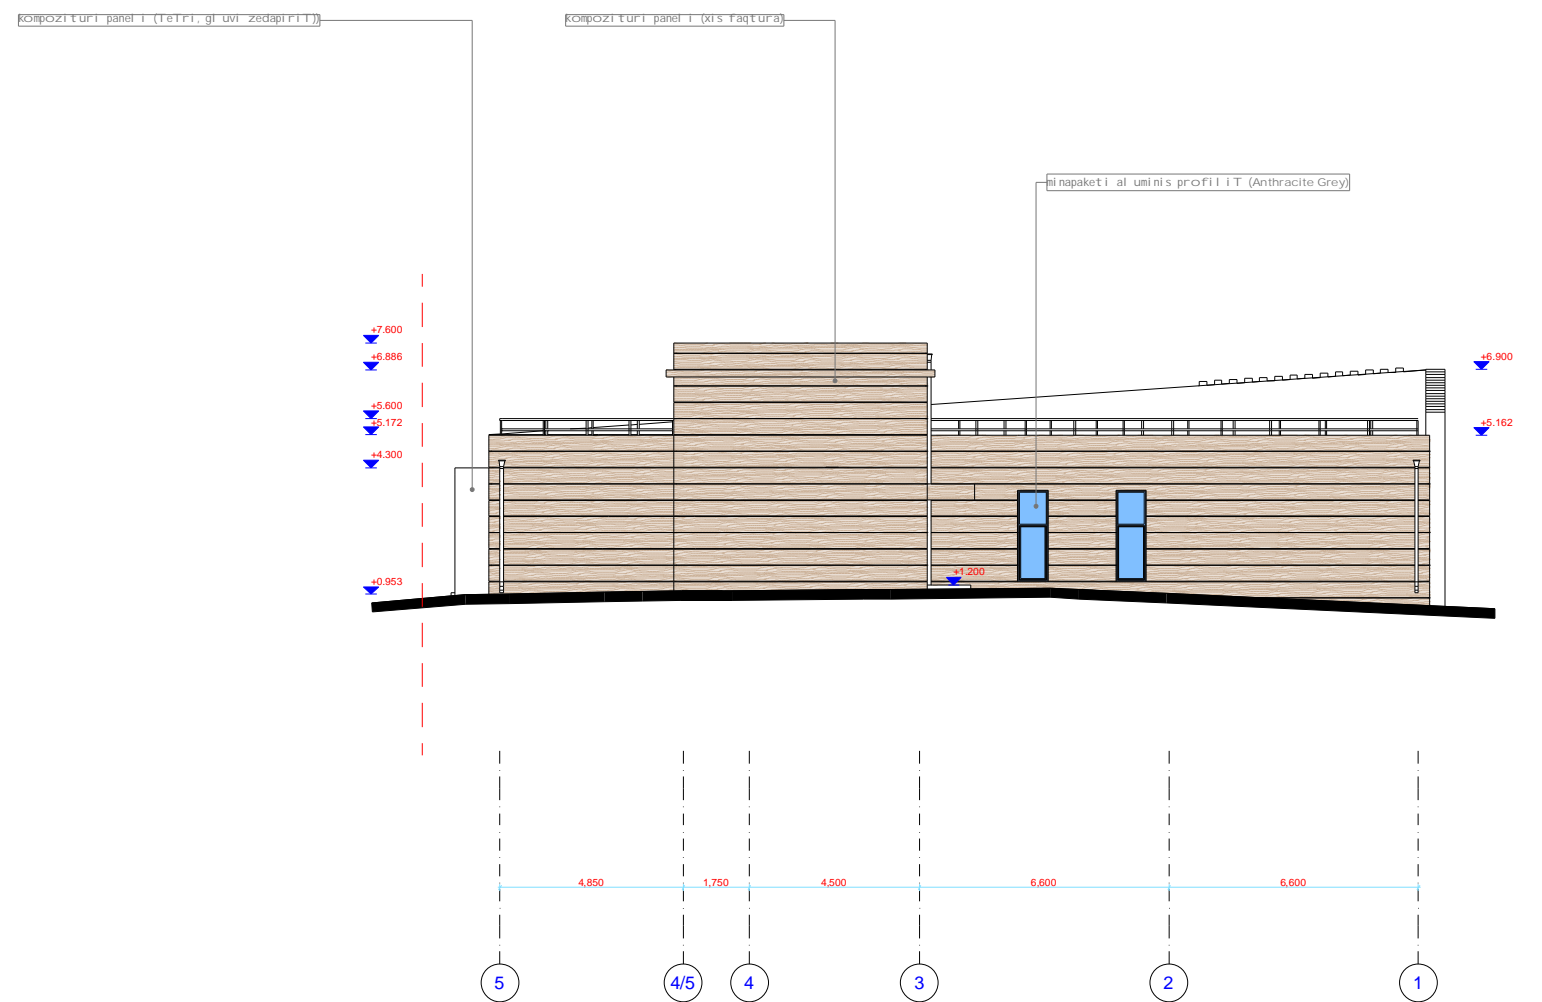

შპს "აიდეა დიზაინ სტუდია"

ქ. თბილისი, გურამიშვილის 30/1

გ. რუსთავი, ხალხთა მეგობრის
გამზირი # 25ბ
ს/კ 02.04.02.759

fasadi RerZebSi 5-1

დირექტორი	
დ. ბერია	
პრ. მთ. არქ.	
ა. I omTaTiZe	
პრ. ავტორი	
ა. I omTaTiZe	
შეასრულა	
ა. I omTaTiZe