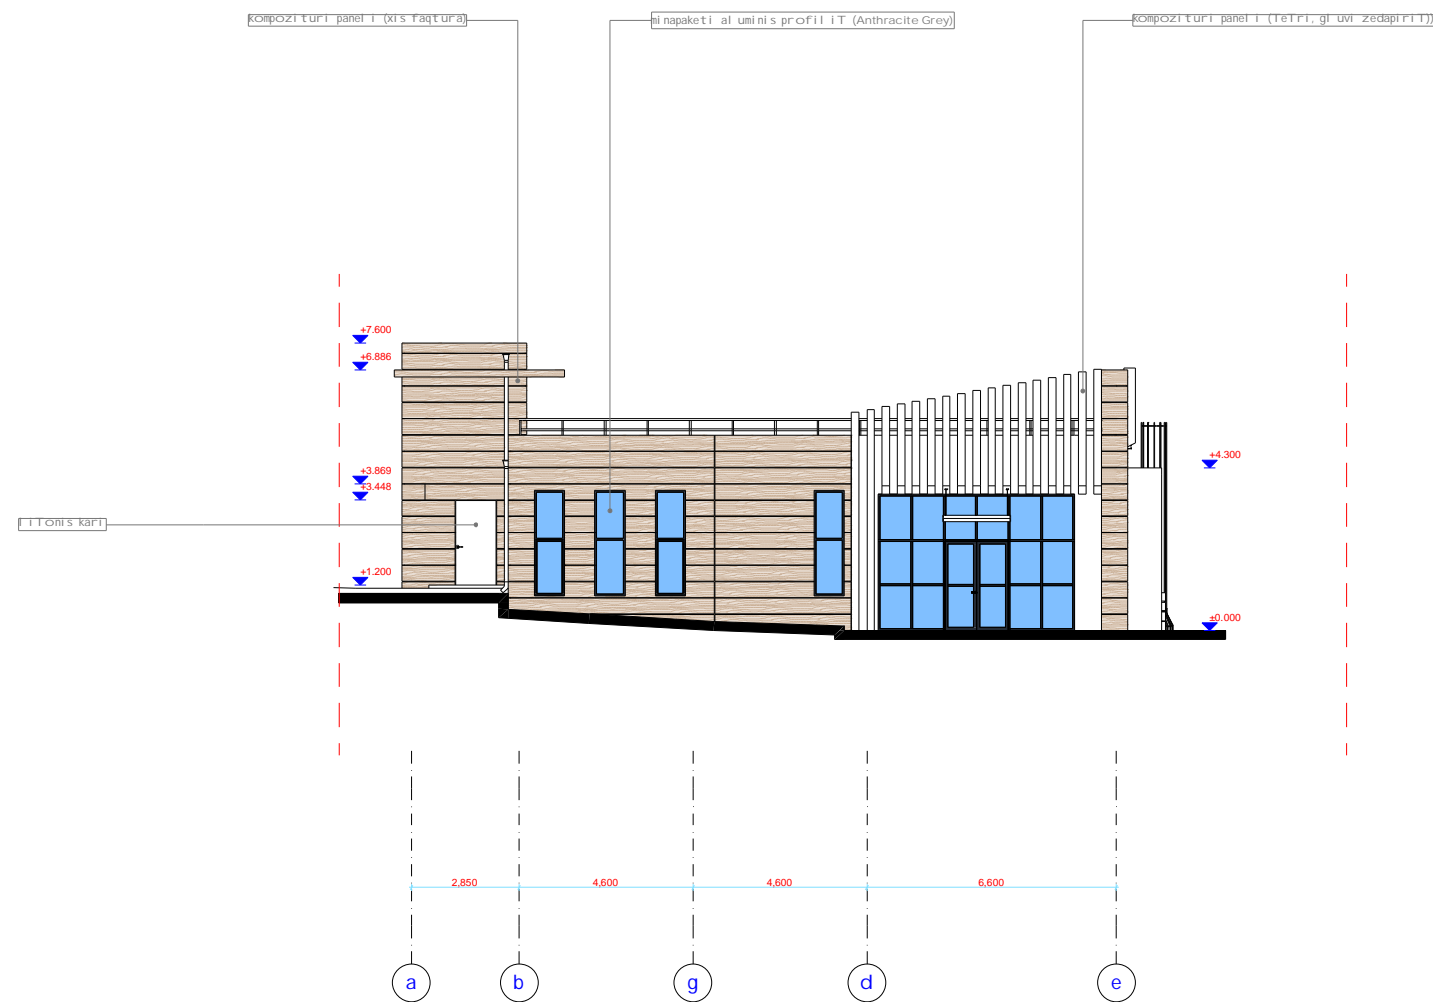

შპს "აიდეა დიზაინ სტუდია"

ქ. თბილისი, გურამიშვილის 30/1

ქ. რუსთავი, ხალხთა მეგობრის
გამზირი # 25ბ
ს/კ 02.04.02.759

fasadi RerZebSi 5-1

დირექტორი	
დ. ბერია	
პრ. მთ. არქ.	
ა. იომთატიზე	
პრ. ავტორი	
ა. იომთატიზე	
შეასრულა	
ა. იომთატიზე