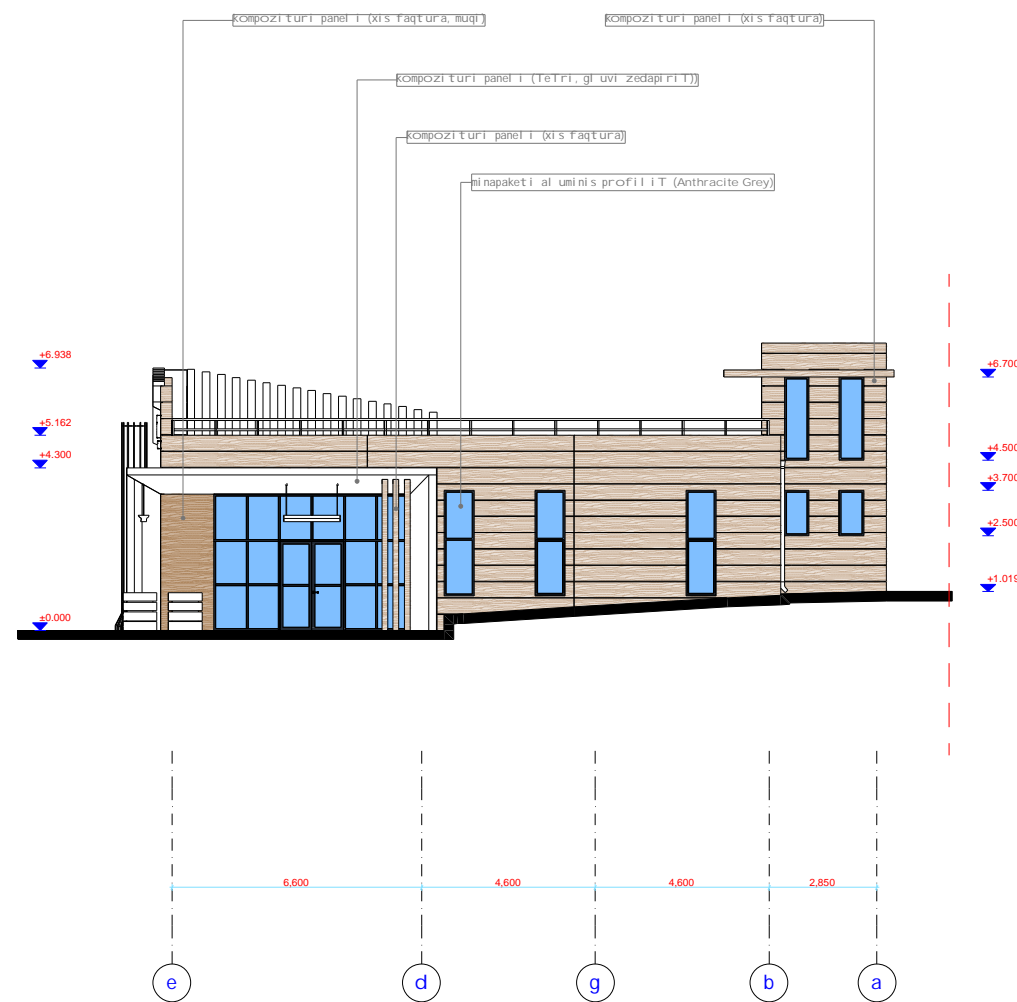

შპს "აიდეა დიზაინ სტუდია"

ქ. თბილისი, გურამიშვილის 30/1

გ. რუსთავი, ხალხთა მეგობრის
გამზირი # 25ბ
ს/კ 02.04.02.759

fasadi RerZebSi 1-5

დირექტორი	
დ. ბერია	
პრ. მთ. არქ.	
ა. იომთატიზე	
პრ. ავტორი	
ა. იომთატიზე	
შეასრულა	
ა. იომთატიზე	

შპს "აიდეა დიზაინ სტუდია"

ქ. თბილისი, გურამიშვილის 30/1

გ. რუსთავი, ხალხთა მეგობრის
გამზირი # 25ბ
ს/კ 02.04.02.759

fasadi RerZebSi e-a

დირექტორი	
დ. ბერია	
პრ. მთ. არქ.	
ა. იომთატიზე	
პრ. ავტორი	
ა. იომთატიზე	
შეასრულა	
ა. იომთატიზე	