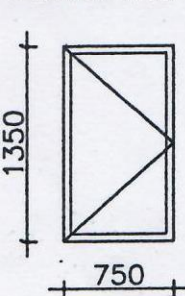

კ - 8 (383) (მარცხენა)

MDF RAL8017

კ - 8 (163) (მარჯვენა)

MDF RAL8017

კ - 8* (13) (მარცხენა)

MDF RAL8017

კ - 16 (23)
(მარჯვენა)

MDF RAL8017

კ - 16 (63)
(მარცხენა)

MDF RAL8017

კ - 21 (23) (მარცხენა)

MDF RAL8017

კ - 21 (23) (მარჯვენა)

MDF RAL8017

კ - 28 (13)

(მარცხენა) MDF RAL8017

ზღურბლით

კ - 29 (13)

(მარჯვენა) MDF RAL8017

ზღურბლით

დაამუშავა

დირექტორი

პრ. არქიტ.

შეასრულა