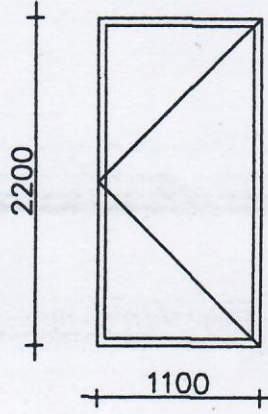

ბ - 8* (10) (მარჯვენა)

MDF RAL8017

ბ - 13 (10) მარჯვენა

MDF RAL8017

ბ - 22 (10) (მარცხენა)

MDF RAL8017

დანიშნულება: ააიპ "ასოციაცია ატუ"		თბილისის ადამიანის სახ. სახელმწიფო სოფლის მეურნეობის დარბაზის თეატრის რეკონსტრუქციის პროექტი			
დანიშნულება:		თ.შაშიაშვილი	არქიტექტურული ნაწილი	სტადია ტ.პ.	ფურც. 5 -
ავტორი:		თ.შაშიაშვილი	კარგის უსკიზური ნახაზი (MDF კარები)	შპს "სურო XXI" 2019	
დანიშნულება:		ო.კენჭიაშვილი			
დანიშნულება:		ლ.შაშიაშვილი			