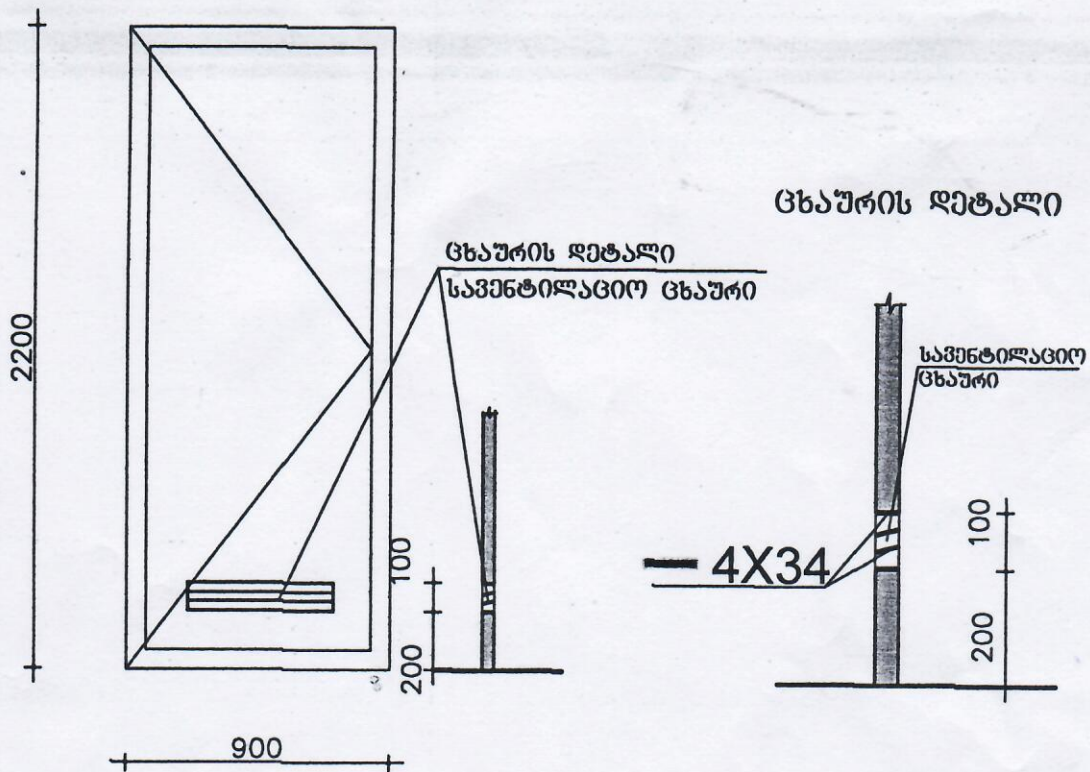

ბ - 8* (10) (მარჯვენა)

MDF RAL8017

ბ - 13 (10) მარჯვენა

MDF RAL8017

ბ - 22 (10) (მარცხენა)

MDF RAL8017

დანიშნულება: ააიპ "ასოციაცია ატუ"		თბილისის ადამიანის სახ. სახელმწიფო სოფლის მეურნეობის დარბაზის თეატრის რეკონსტრუქციის პროექტი			
დანიშნულება:		თ.შაშიაშვილი	არქიტექტურული ნაწილი	სტადია ტ.პ.	ფურც. 5 -
ავტორი:		თ.შაშიაშვილი	კარგის უსკიზური ნახაზი (MDF კარები)	შპს "სურო XXI" 2019	
დანიშნულება:		ო.კენჭიაშვილი			
დანიშნულება:		ლ.შაშიაშვილი			