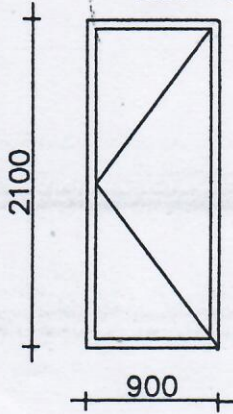

ბ - 8* (10) (მარჯვენა)

MDF RAL8017

ბ - 13 (10) მარჯვენა

MDF RAL8017

ბ - 22 (10) (მარცხენა)

MDF RAL8017

დანიშნულება: ააიპ "ასოციაცია ატუ"		თბილისის ადამიანის სახ. სახელმწიფო სოფლის მეურნეობის დარბაზის თეატრის რეკონსტრუქციის პროექტი			
დანიშნულება:		თ.შაშიაშვილი	არქიტექტურული ნაწილი	სტადია ტ.პ.	ფურც. 5 -
ავტორი:		თ.შაშიაშვილი	კარგის უსკიზური ნახაზი (MDF კარები)	შპს "სურო XXI" 2019	
დანიშნულება:		ო.კენჭიაშვილი			
დანიშნულება:		ლ.შაშიაშვილი			