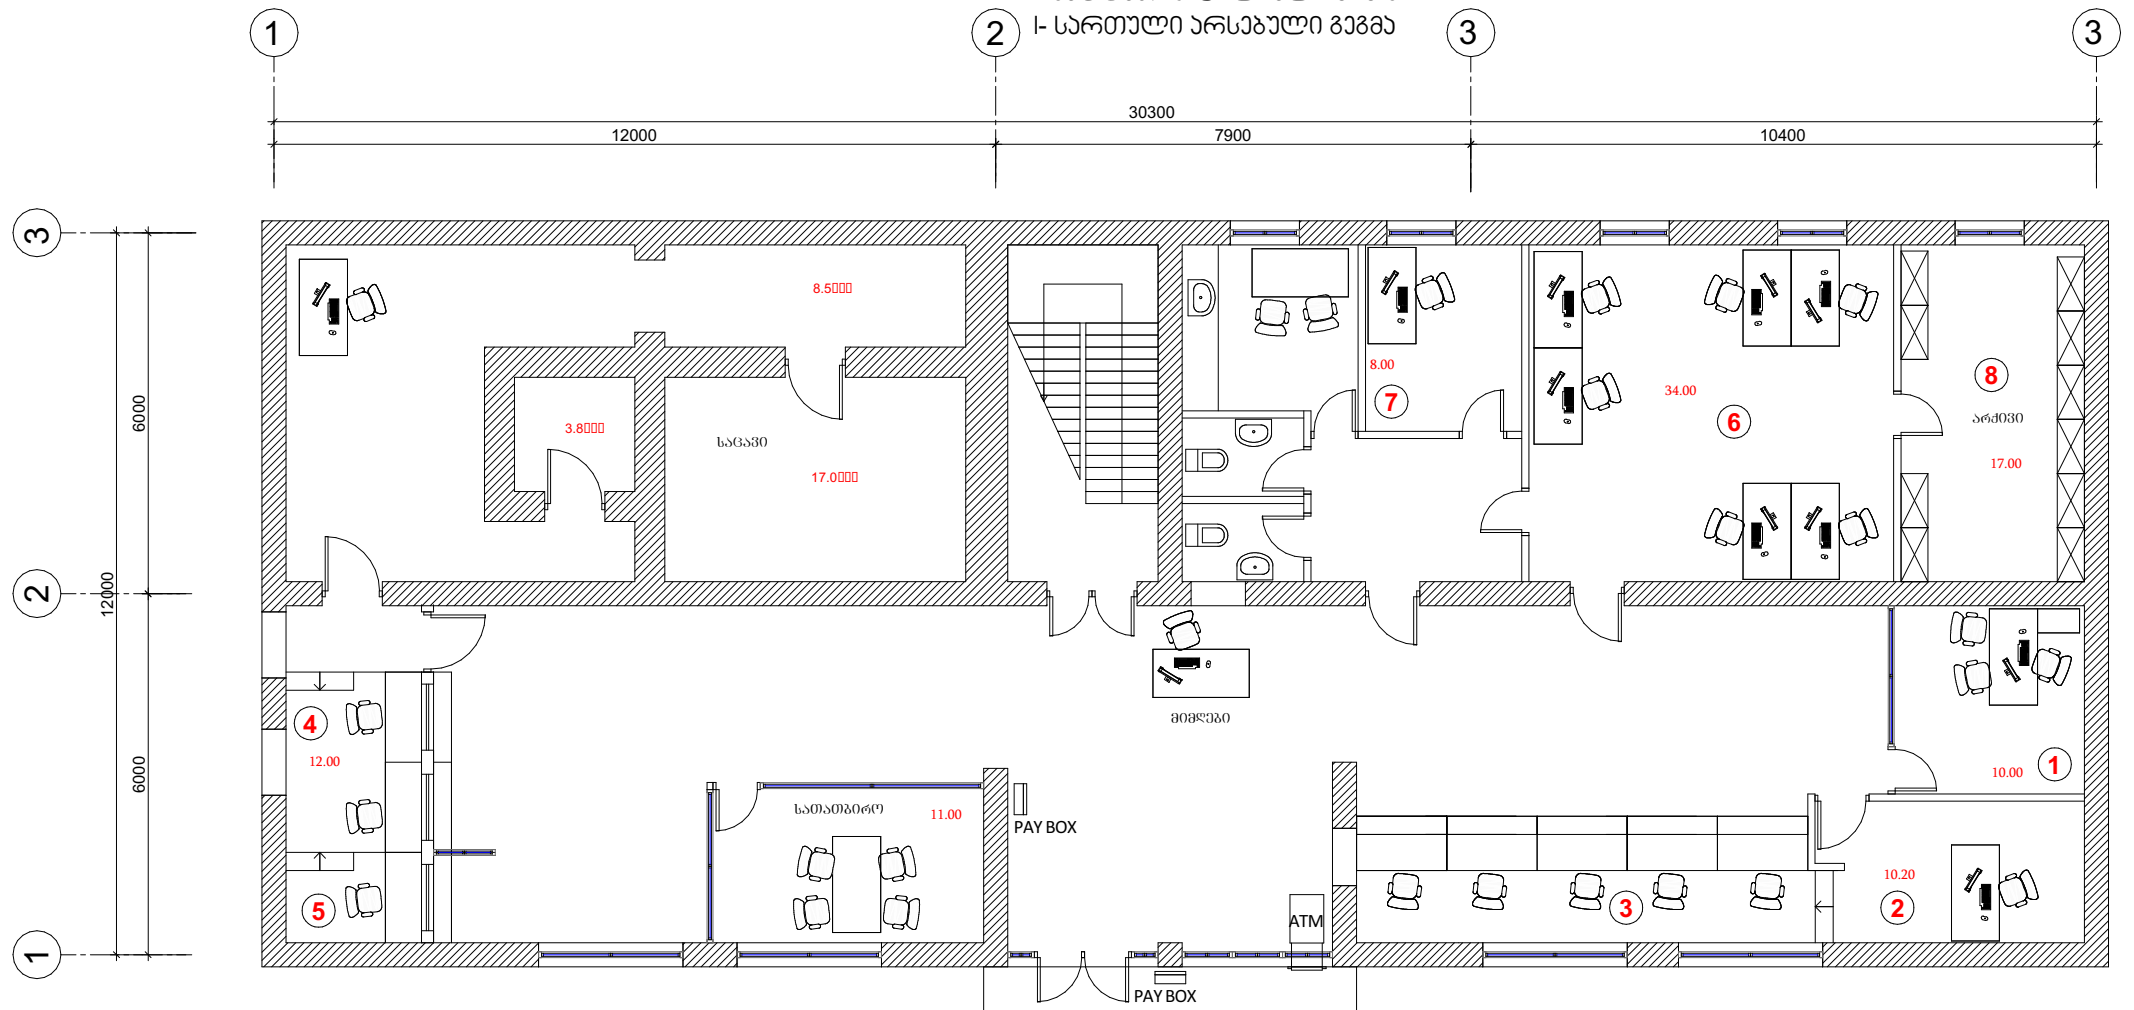

ბაღდათის ფილიალი 346 მ²
I- სართული არსებული გეგმა

- 1. მმართველი -1
- 2. საოპერაციო უფროსი -1
- 3. მოლარე ოპერატორი -5
- 4. მოლარე -2
- 5. ლობიანი -1
- 6. მიჯნო დაკავშირება -4
- 7. დაცვა -1
- 8. არქივი

ბაღდათის ფილიალი 346 მ²
II- სართული არსებული გეგმა

II- სართული სტრუქტურული გეგმა

II- სართული სავროეპო გეგმა