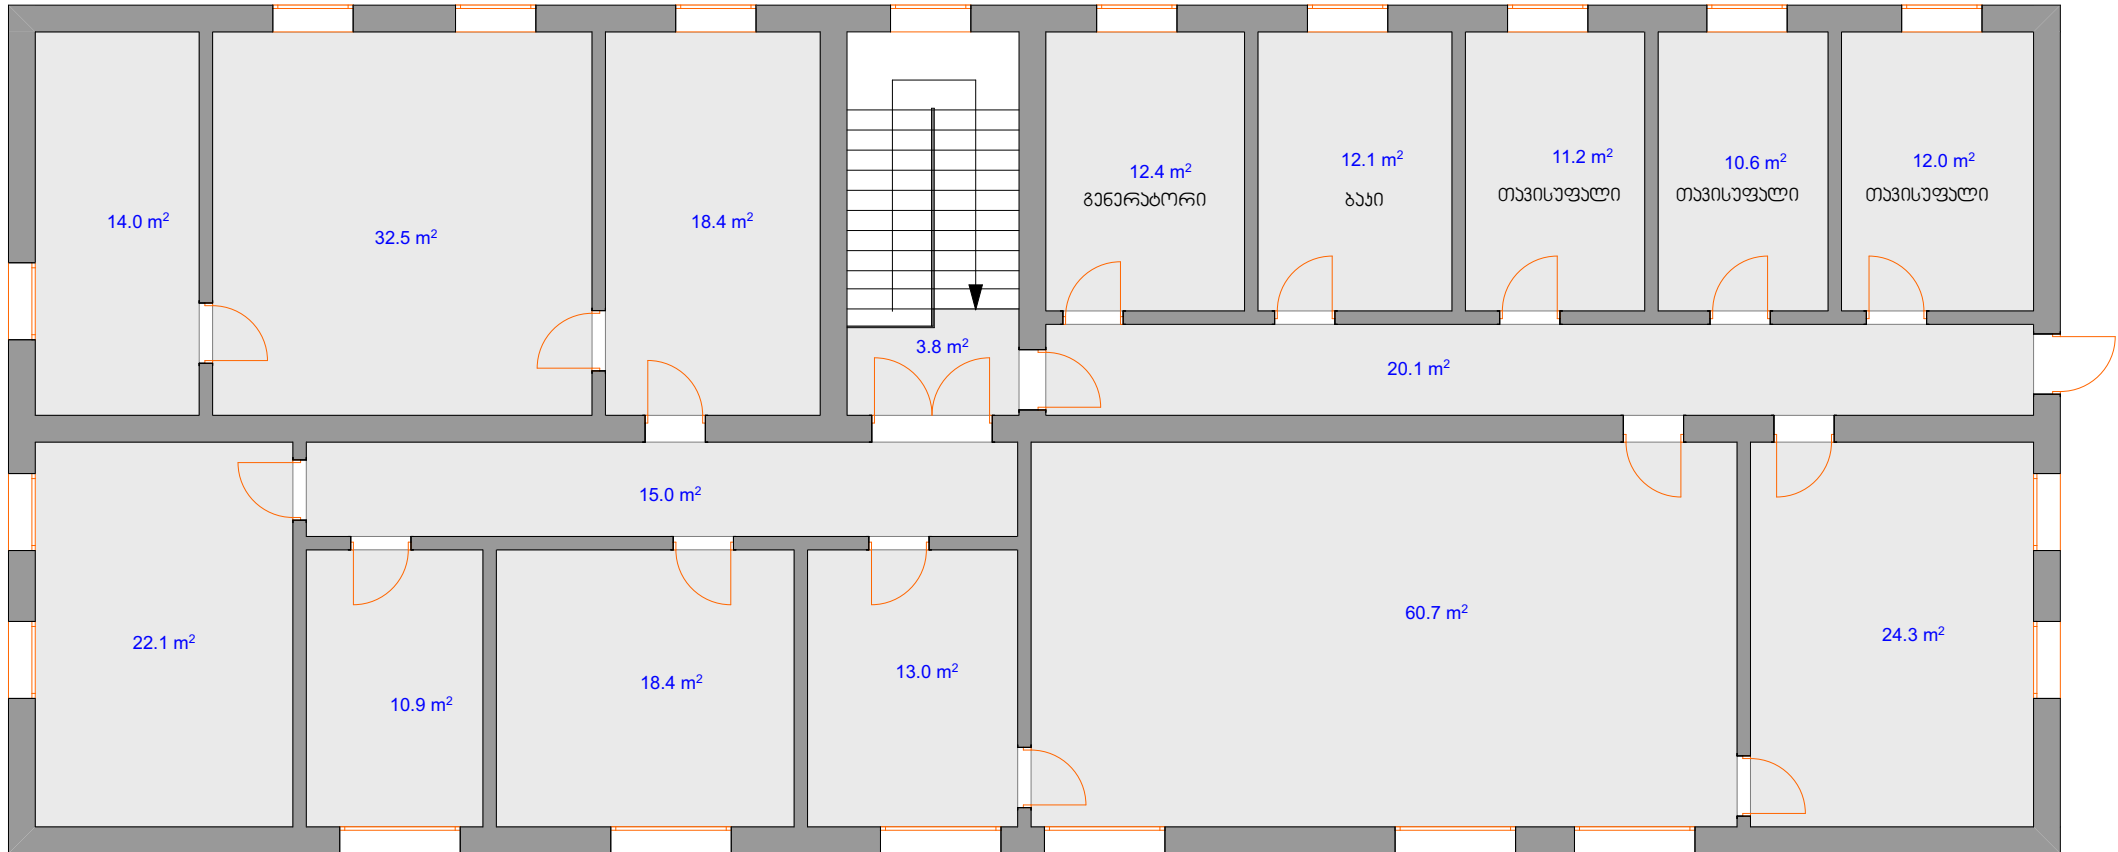

ბაღდათის ფილიალი 346 მ²
I- სართული არსებული გეგმა

- 1. მმართველი -1
- 2. საოპერაციო უფროსი -1
- 3. მოლარე ოპერატორი -5
- 4. მოლარე -2
- 5. ლობიანი -1
- 6. მიჯნო დაკავშირება -4
- 7. დაცვა -1
- 8. არქივი

ბაღდათის ფილიალი 346 მ²
II- სართული არსებული გეგმა

II- სართული სტრუქტურული გეგმა

II- სართული სავროეპო გეგმა