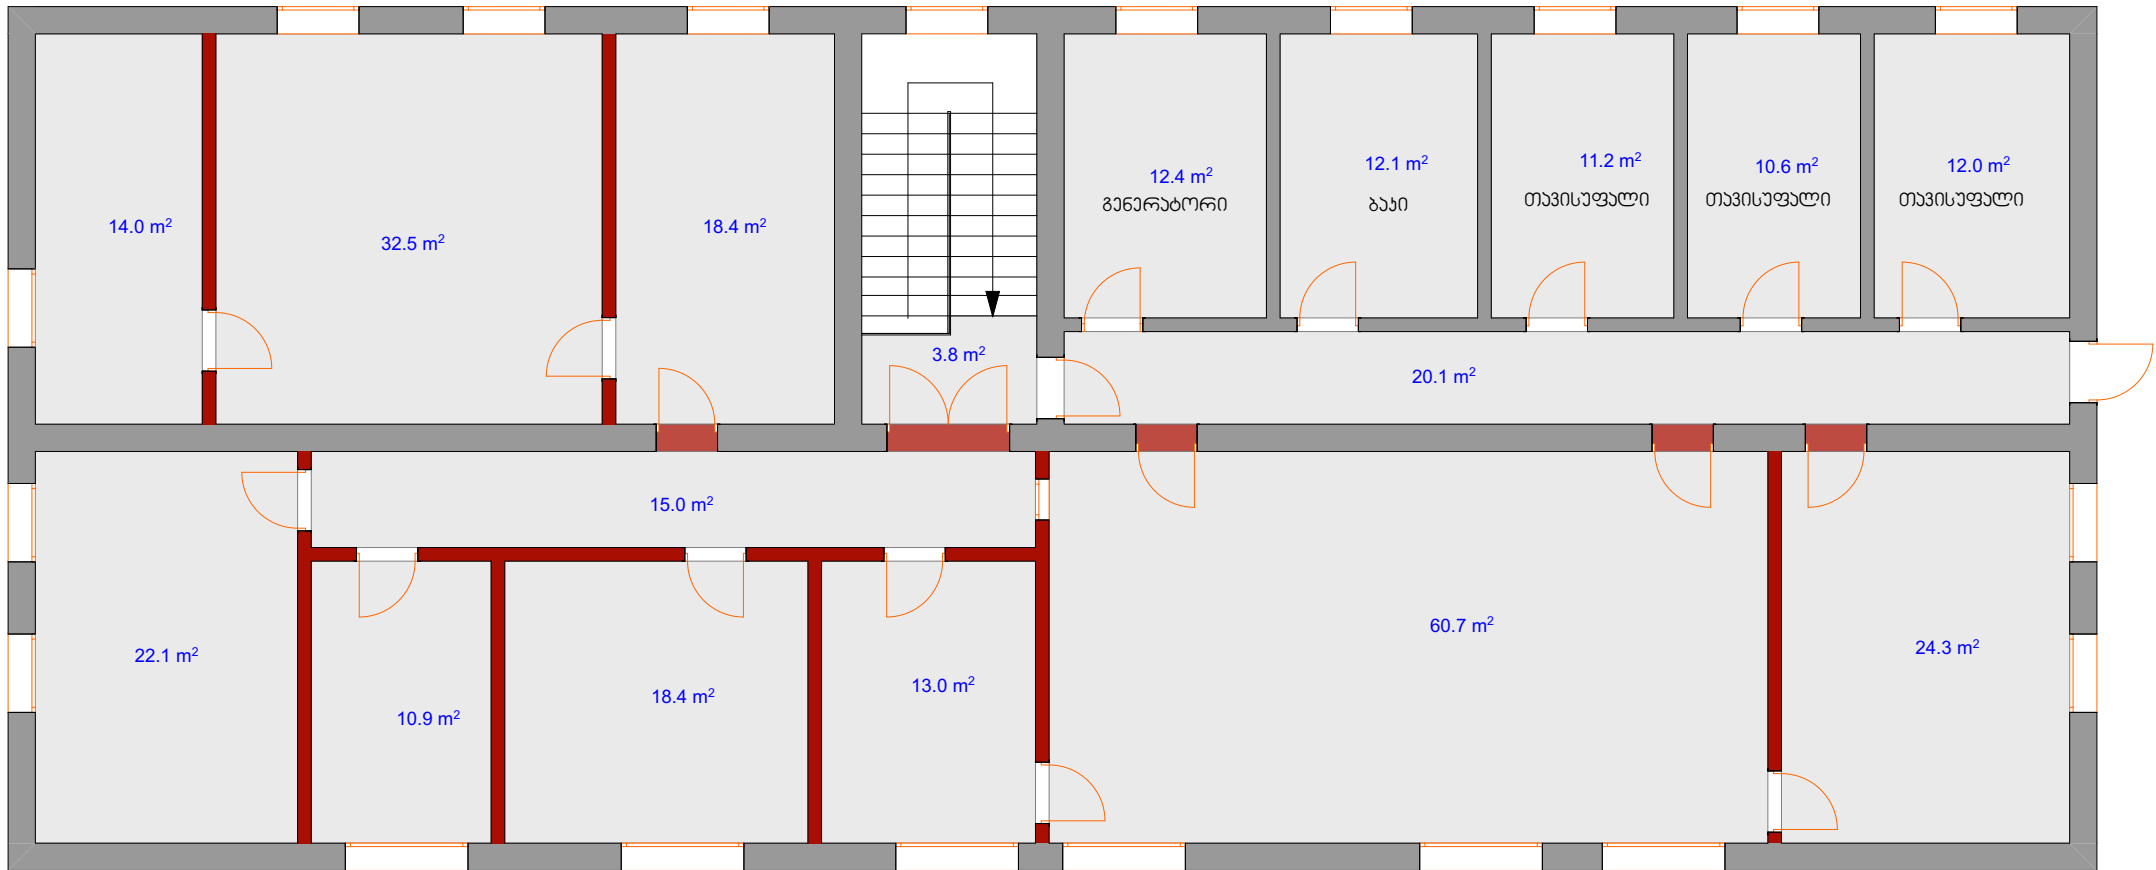

ბაღდათის ფილიალი 346 მ²
I- სართული არსებული გეგმა

- 1. მმართველი -1
- 2. საოპერაციო უფროსი -1
- 3. მოლარე ოპერატორი -5
- 4. მოლარე -2
- 5. ლობიანი -1
- 6. მიჯნო დაკავშირება -4
- 7. დაცვა -1
- 8. არქივი

ბაღდათის ფილიალი 346 მ²
II- სართული არსებული გეგმა

II- სართული სტრუქტურული გეგმა

II- სართული სავროეპო გეგმა