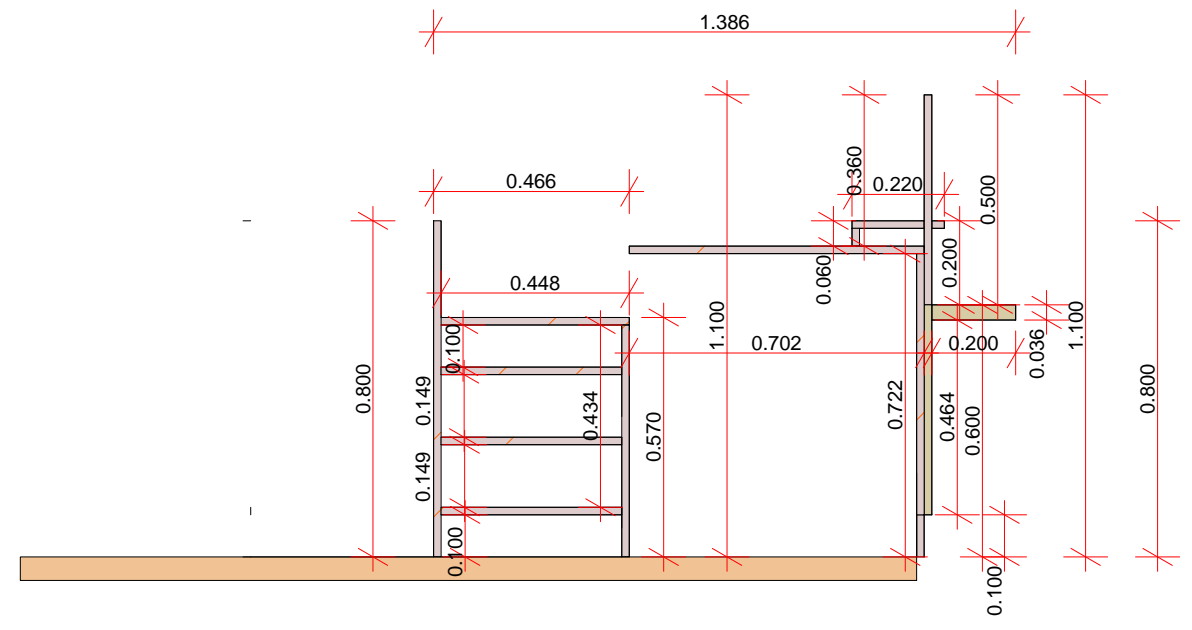

ოპერატორის სამუშაო ბლოკი შშმ პირთა

▼ ფასადი 3

ფასადი 4 ▼

▲ ფასადი 2

▲ ფასადი 1

ჭრილი 2-2

ჭრილი 1-1

ლამინატი
ფერი: თეთრი