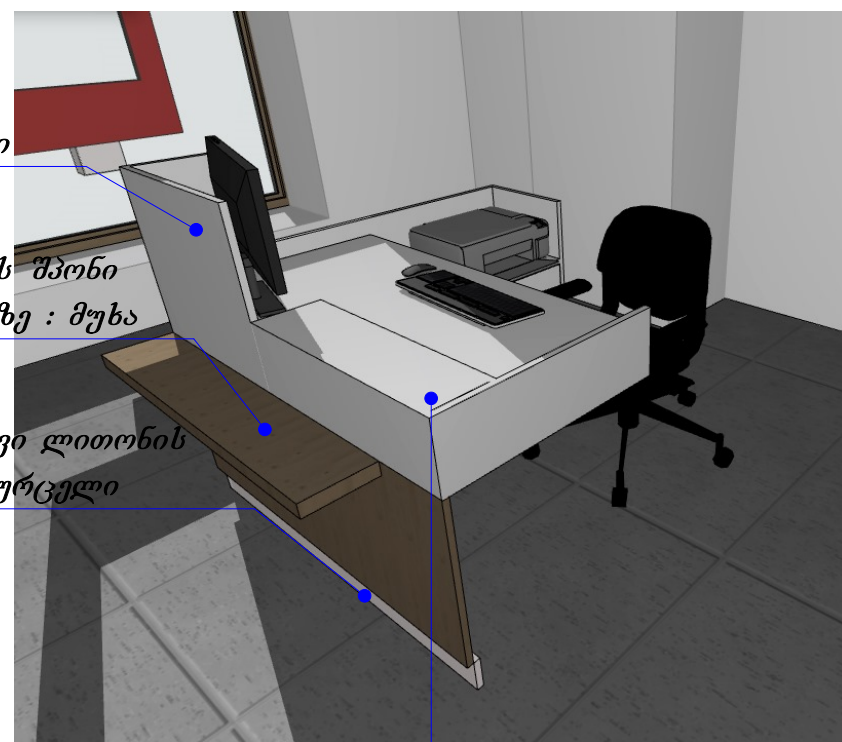

ოპერატორის სამუშაო ბლოკი შშმ პირთა

▼ ფასადი 3

ფასადი 4 ▼

▲ ფასადი 2

▲ ფასადი 1

ჭრილი 2-2

ჭრილი 1-1

ლამინატი
ფერი: თეთრი

ნატურალური ხის შპონი
გადაკრული მდფ-ზე : მუხა

უჯანგაფი ლითონის
ფურცელი

ლამინატი
ფერი: თეთრი

ფასაღი 3

ფასაღი 2

ფასაღი 4

ფასაღი 1

ფოტოვიზუალიზაცია