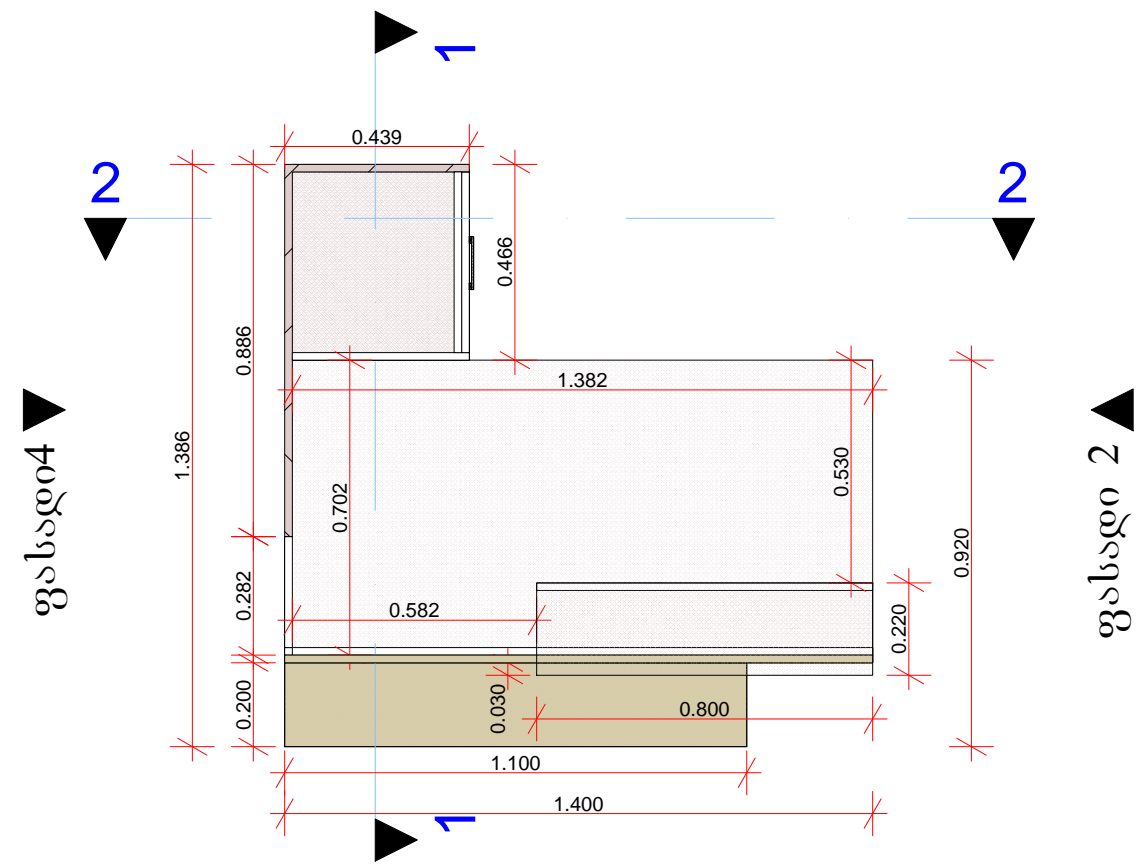

ოპერატორის სამუშაო ბლოკი შშმ პირთა

▼ ფასადი 3

ფასადი 4 ▼

▲ ფასადი 2

▲ ფასადი 1

ჭრილი 2-2

ჭრილი 1-1

ლამინატი
ფერი: თეთრი

ნატურალური ხის შპონი
გადაკრული მდფ-ზე : მუხა

უჯანგაფი ლითონის
ფურცელი

ლამინატი
ფერი: თეთრი

ფასაღი 3

ფასაღი 2

ფასაღი 4

ფასაღი 1

ფოტოვიზუალიზაცია