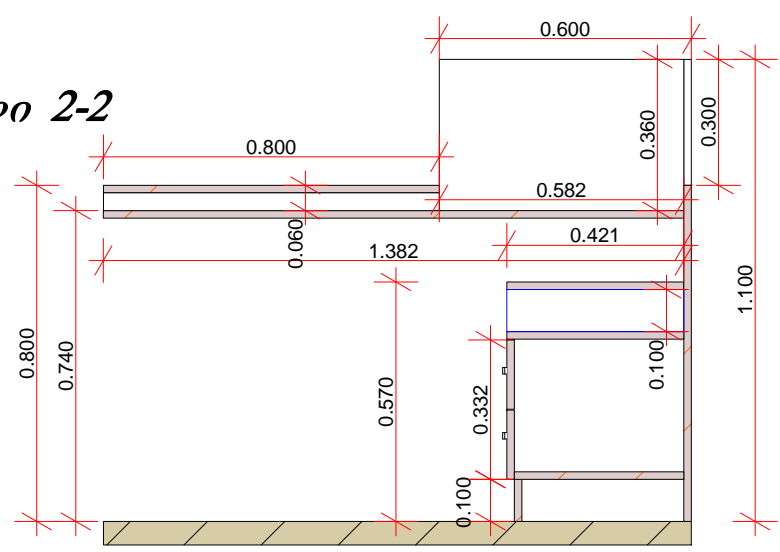

ოპერატორის სამუშაო ბლოკი შშმ პირთა

▼ ფასადი 3

ფასადი 4 ▼

▲ ფასადი 2

▲ ფასადი 1

ჭრილი 2-2

ჭრილი 1-1

ლამინატი
ფერი: თეთრი