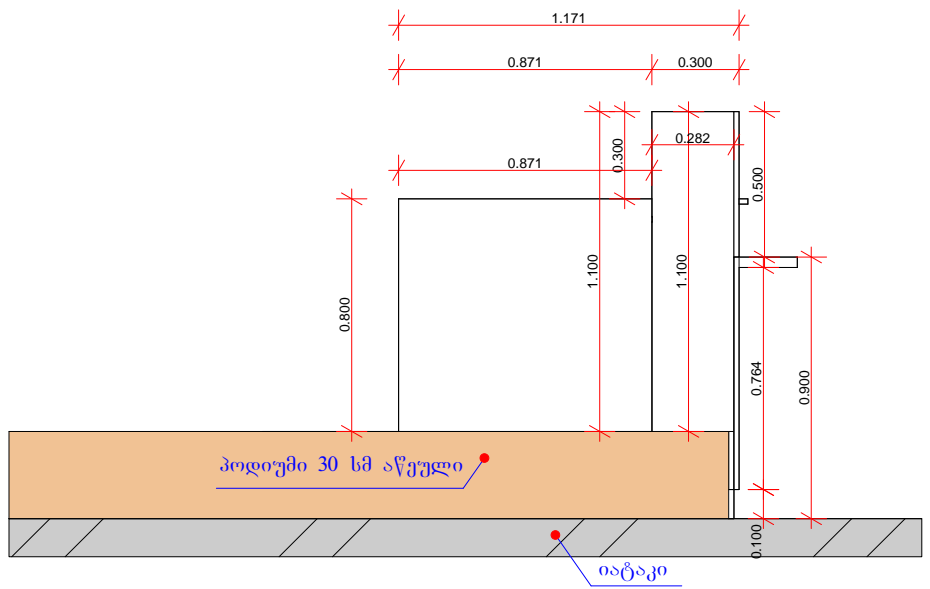

მოლარე ოპერატორის სამუშაო მაგიდა

თბილისი 2020

გეგმა:

▼ ფასადი 3

ჭრილი 1-1

ფოტოვიზუალიზაცია

ჭრილი 2-2

ფასადი 3

ფასადი 2

ფასადი 4

ფასადი 1

ფოტოვიზუალიზაცია