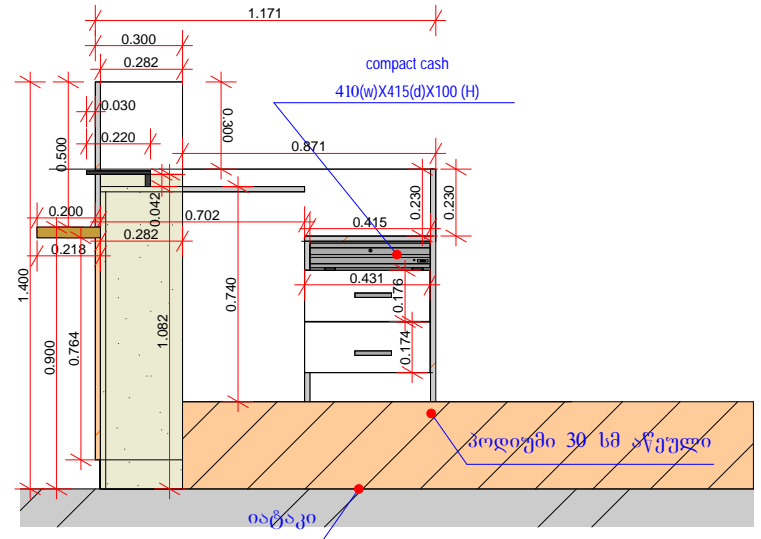

მოლარე ოპერატორის სამუშაო მაგიდა

თბილისი 2020

გეგმა:

▼ ფასადი 3

ჭრილი 1-1

ფოტოვიზუალიზაცია

ჭრილი 2-2

ფასადი 3

ფასადი 2

ფასადი 4

ფასადი 1

ფოტოვიზუალიზაცია