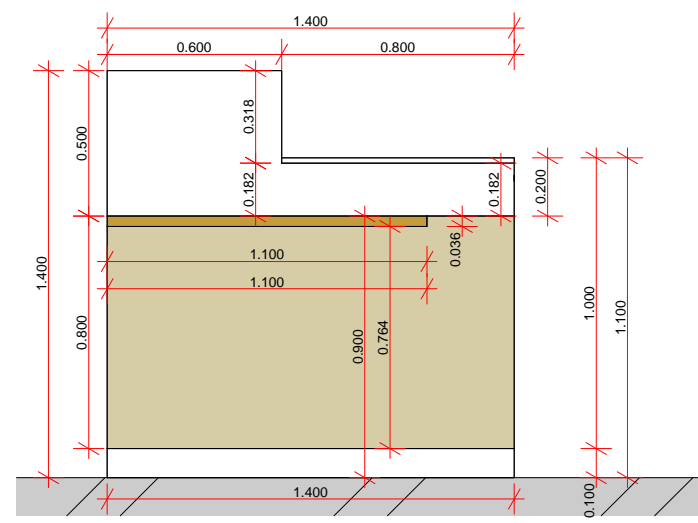

მოლარე ოპერატორის სამუშაო მაგიდა

თბილისი 2020

გეგმა:

▼ ფასადი 3

ჭრილი 1-1

ფოტოვიზუალიზაცია

ჭრილი 2-2

ფასადი 3

ფასადი 2

ფასადი 4

ფასადი 1

ფოტოვიზუალიზაცია