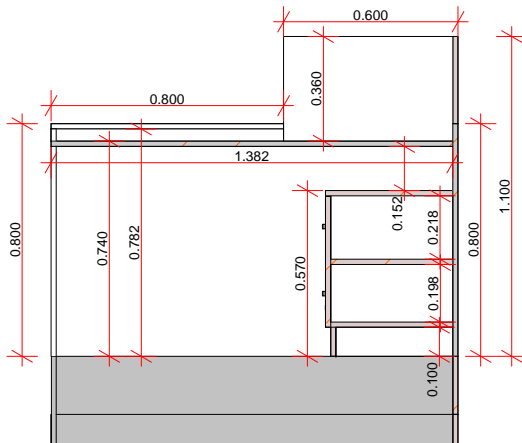

მოლარე ოპერატორის სამუშაო მაგიდა

თბილისი 2020

გეგმა:

▼ ფასადი 3

ჭრილი 1-1

ფოტოვიზუალიზაცია

ჭრილი 2-2

ფასადი 3

ფასადი 2

ფასადი 4

ფასადი 1

ფოტოვიზუალიზაცია