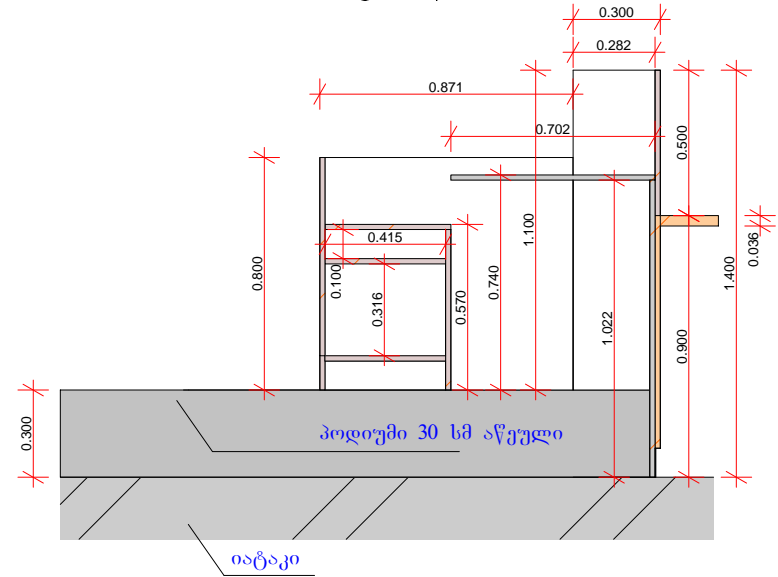

მოლარე ოპერატორის სამუშაო მაგიდა

თბილისი 2020

გეგმა:

▼ ფასადი 3

ჭრილი 1-1

ფოტოვიზუალიზაცია

ჭრილი 2-2

ფასადი 3

ფასადი 2

ფასადი 4

ფასადი 1

ფოტოვიზუალიზაცია