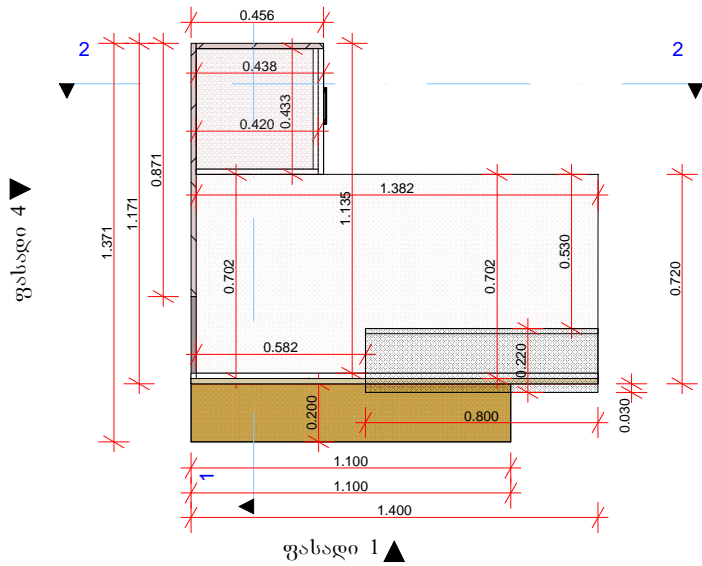

მოლარე ოპერატორის სამუშაო მაგიდა

თბილისი 2020

გეგმა:

▼ ფასადი 3

ჭრილი 1-1

ფოტოვიზუალიზაცია

ჭრილი 2-2

ფასადი 3

ფასადი 2

ფასადი 4

ფასადი 1

ფოტოვიზუალიზაცია