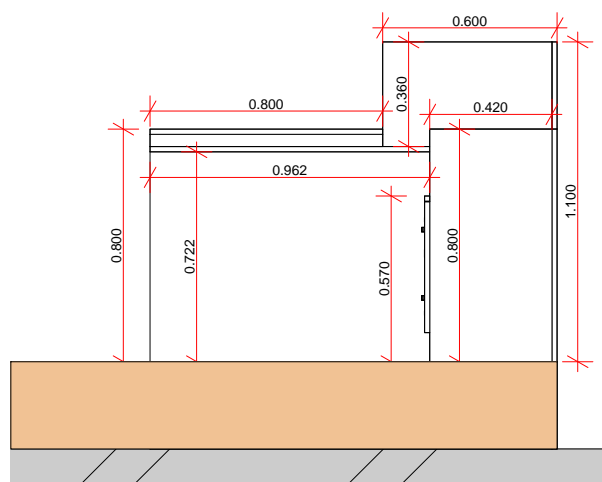

მოლარე ოპერატორის სამუშაო მაგიდა

თბილისი 2020

გეგმა:

▼ ფასადი 3

ჭრილი 1-1

ფოტოვიზუალიზაცია

ჭრილი 2-2

ფასადი 3

ფასადი 2

ფასადი 4

ფასადი 1

ფოტოვიზუალიზაცია