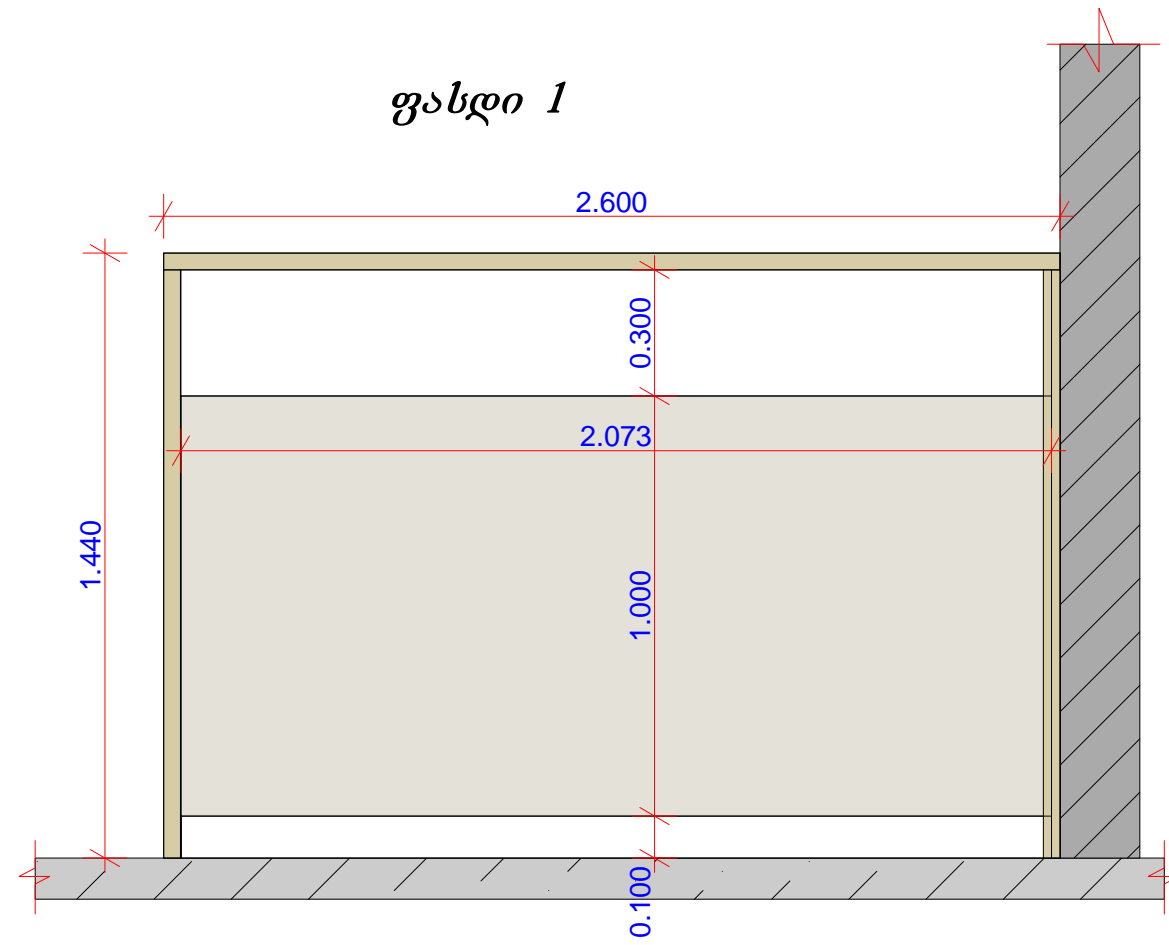

დეკორატიული გამყოფი ტიხარი

თბილისი 2021

ფასადი 2

1-1 კრილი

ფასადი 1

გეგმა

ფასადი 1

ფასადი 2

10მმ ნარწობი მინა (ჩაბურული)

თეთრი ლამინატი

ნატურალური ხის შპონი

უკანგავის ლითონის ფირფიტა 18მმ