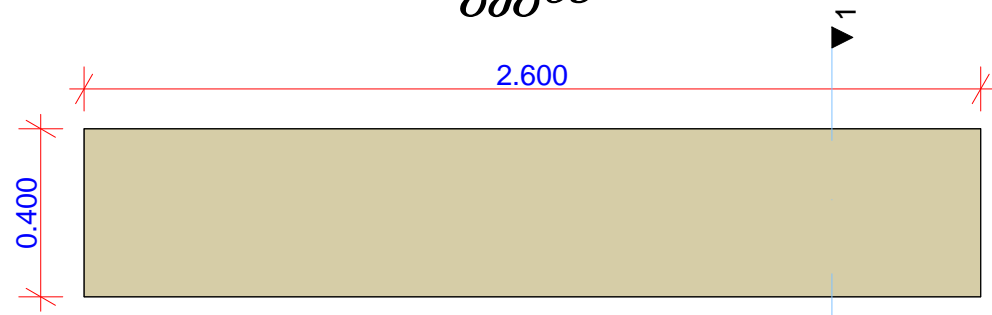

დეკორატიული გამყოფი ტიხარი

თბილისი 2021

ფასადი 2

1-1 კრილი

ფასადი 1

გეგმა

ფასადი 1

ფასადი 2

10მმ ნარწობი მინა (ჩაბურული)

თეთრი ლამინატი

ნატურალური ხის შპონი

უკანგავის ლითონის ფირფიტა 18მმ