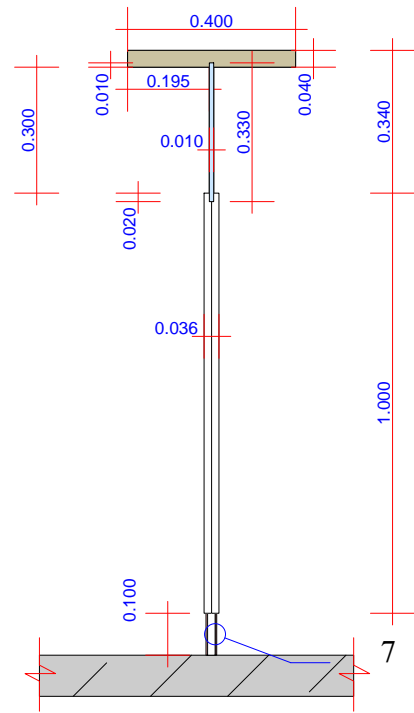

დეკორატიული გამყოფი ტიხარი

თბილისი 2021

ფასადი 2

1-1 კრილი

ფასადი 1

გეგმა

ფასადი 1

ფასადი 2

10მმ ნარწობი მინა (ჩაბურული)

თეთრი ლამინატი

ნატურალური ხის შპონი

უკანგავის ლითონის ფირფიტა 18მმ