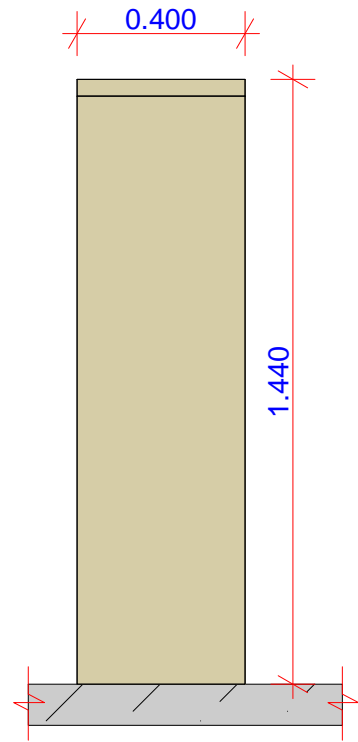

დეკორატიული გამყოფი ტიხარი

თბილისი 2021

ფასადი 2

1-1 კრილი

ფასადი 1

გეგმა

ფასადი 1

ფასადი 2

10მმ ნარწობი მინა (ჩაბურული)

თეთრი ლამინატი

ნატურალური ხის შპონი

უკანგავის ლითონის ფირფიტა 18მმ