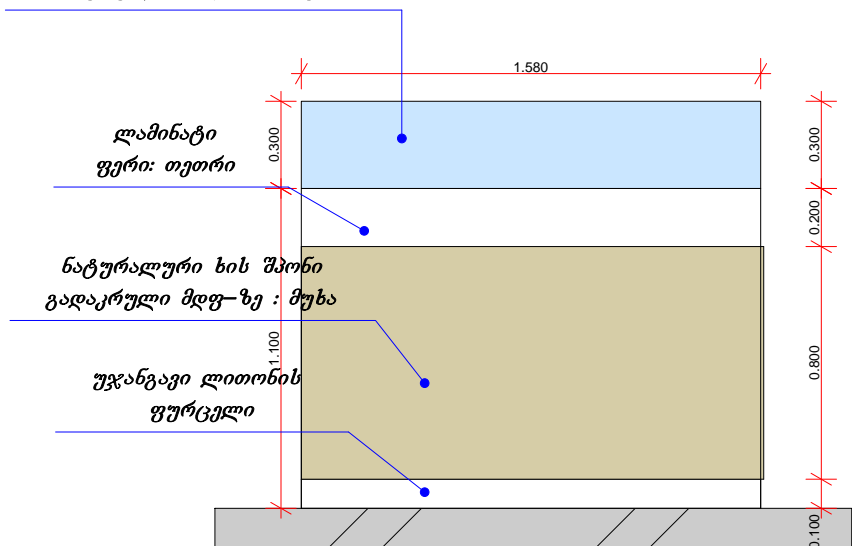

მთლარე ოპერატორის მაგიდის ჩასახური პანელი

თბილისი 2020

გეგმა:

ფასადი 1 ▲

ჭრილი 1-1

ჩაბურთული ნარჩითობი შუშა ფასადი 1

ფოტოვიზუალიზაცია