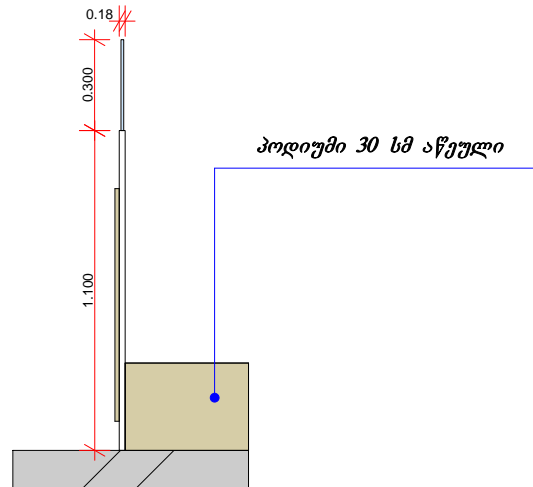

მთლარე ოპერატორის მაგიდის ჩასახური პანელი

თბილისი 2020

გეგმა:

ფასადი 1 ▲

ჭრილი 1-1

ჩაბურთული ნარჩითობი შუშა ფასადი 1

ფოტოვიზუალიზაცია