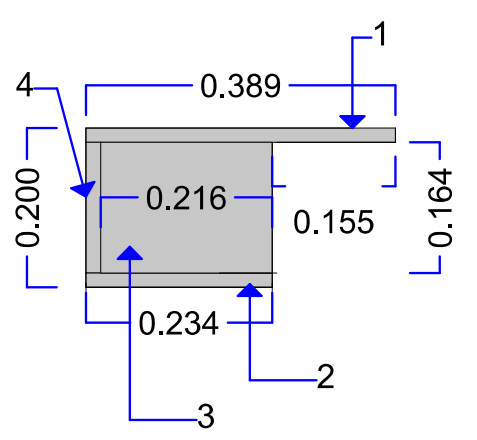

სპეციფიკაცია 1 ელემენტზე

პოზ.	დასახელება	რაოდ. ც	წონა ერთ.კვ	შენიშვნა
თ-1				
1	ლამპ თაფი 1.250X0.389X0.018 მმ	1		მ²
2	ლამპ ძირი 0.234X1.250X0.018 მმ	1		მ²
3	ლამპ გვერდი 0.216X0.164X0.018 მმ	2		მ²
4	ლამპ ფასადი 1.250X0.164X0.018 მმ	1		მ²

ფასადი-2