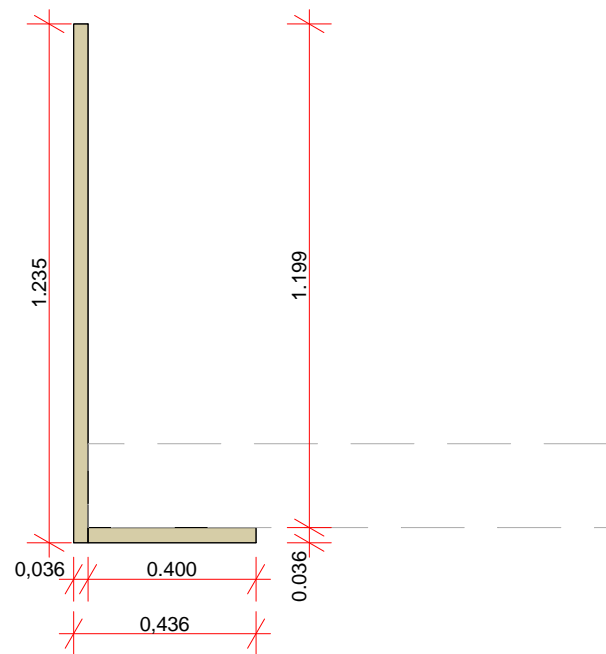

საღაროს დეკორატიული პანელი, დახლი

გეგმა:

▼ ფასადი 2

▲ ფასადი 1

ფასადი 1

ფასადი 2

ფოტოვიზუალიზაცია

ნატურალური ხის შპონი  
გადაკრული მდფ-ზე : მუხა

ლამინატი  
(ფერი თეთრი)

გეგმა

სპეციფიკაცია 1 ელემენტზე

პოზ.	დასახელება	რაოდ. ც	წონა ერთ.კვ	შენიშვნა
<b>თ-1</b>				
1	ლამპ თაფი 1.250X0.389X0.018 მმ	1		მ <sup>2</sup>
2	ლამპ ძირი 0.234X1.250X0.018 მმ	1		მ <sup>2</sup>
3	ლამპ გვერდი 0.216X0.164X0.018 მმ	2		მ <sup>2</sup>
4	ლამპ ფასადი 1.250X0.164X0.018 მმ	1		მ <sup>2</sup>