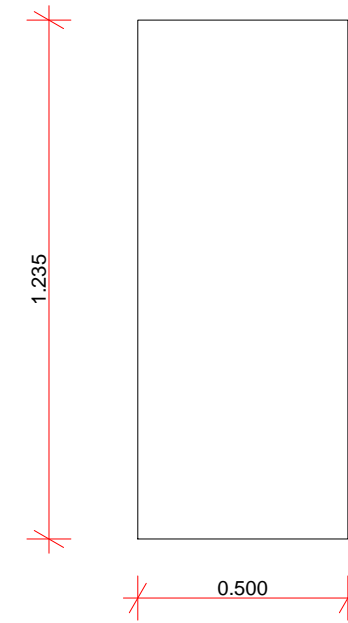

საღაროს დეკორატიული პანელი, დახლი

გეგმა:

▼ ფასადი 2

▲ ფასადი 1

ფასადი 1

ფასადი 2

ფოტოვიზუალიზაცია

ნატურალური ხის შპონი  
გადაკრული მდფ-ზე : მუხა

ლამინატი  
(ფერი თეთრი)

გეგმა

სპეციფიკაცია 1 ელემენტზე

პოზ.	დასახელება	რაოდ. ც	წონა ერთ.კვ	შენიშვნა
<b>თ-1</b>				
1	ლამპ თაფი 1.250X0.389X0.018 მმ	1		მ <sup>2</sup>
2	ლამპ ძირი 0.234X1.250X0.018 მმ	1		მ <sup>2</sup>
3	ლამპ გვერდი 0.216X0.164X0.018 მმ	2		მ <sup>2</sup>
4	ლამპ ფასადი 1.250X0.164X0.018 მმ	1		მ <sup>2</sup>