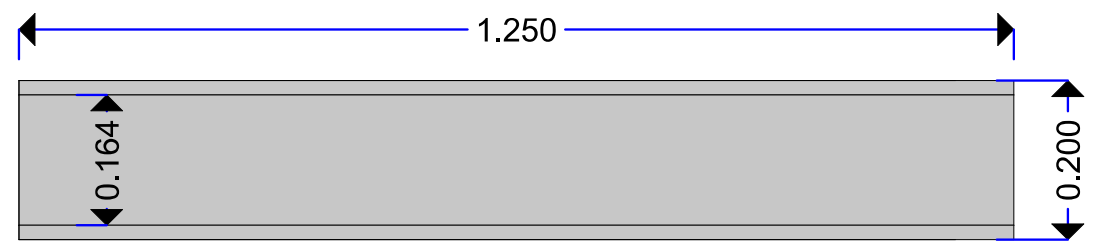

გეგმა

სპეციფიკაცია 1 ელემენტზე

პოზ.	დასახელება	რაოდ. ც	წონა ერთ.კვ	შენიშვნა
თ-1				
1	ლამპ თაფი 1.250X0.389X0.018 მმ	1		მ²
2	ლამპ ძირი 0.234X1.250X0.018 მმ	1		მ²
3	ლამპ გვერდი 0.216X0.164X0.018 მმ	2		მ²
4	ლამპ ფასადი 1.250X0.164X0.018 მმ	1		მ²

ფასადი-2

ფასადი-1

ფოტოვიზუალიზაცია

1-მიკროფონისთვის კაბელთან წვდომისთვის უნდა ჩაიხვრიტოს ჩახურვა