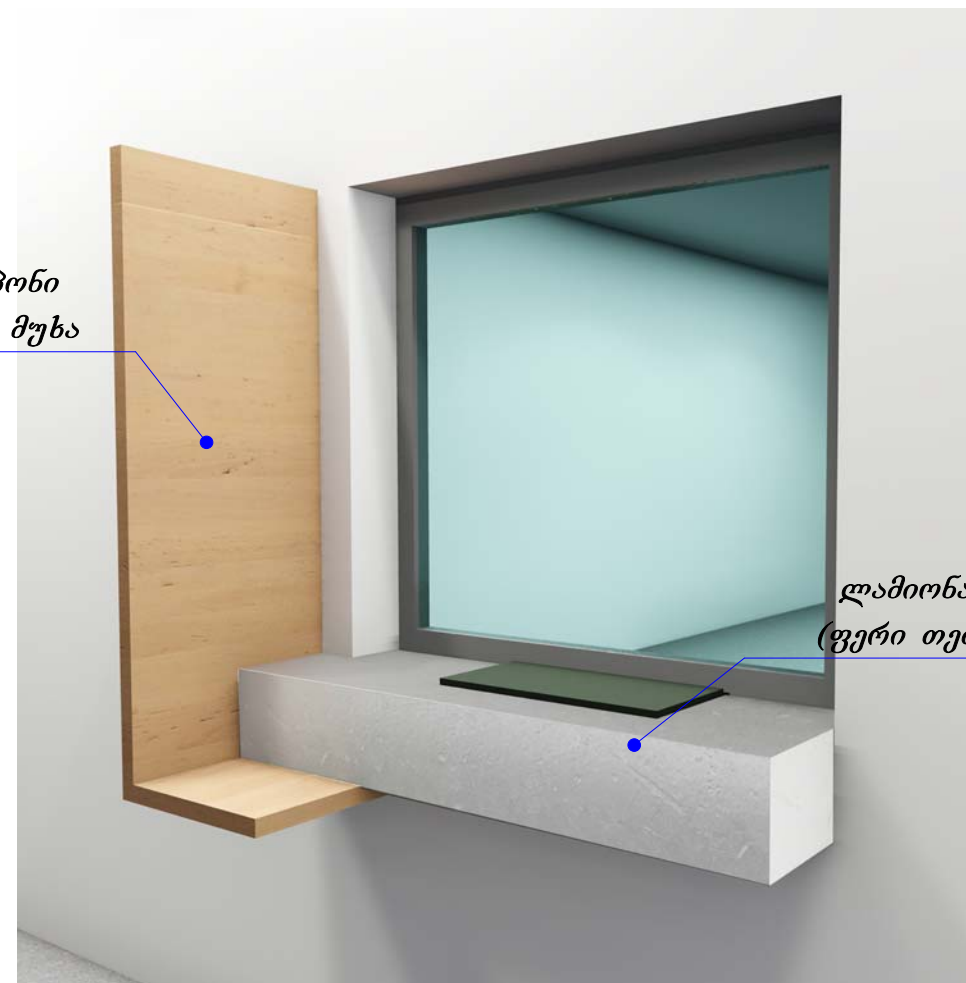

საღაროს დეკორატიული პანელი, დახლი

გეგმა:

▼ ფასადი 2

▲ ფასადი 1

ფასადი 1

ფასადი 2

ფოტოვიზუალიზაცია

ნატურალური ხის შპონი  
გადაკრული მდფ-ზე : მუხა

ლამინატი  
(ფერი თეთრი)

გეგმა

სპეციფიკაცია 1 ელემენტზე

პოზ.	დასახელება	რაოდ. ც	წონა ერთ.კვ	შენიშვნა
<b>თ-1</b>				
1	ლამპ თაფი 1.250X0.389X0.018 მმ	1		მ <sup>2</sup>
2	ლამპ ძირი 0.234X1.250X0.018 მმ	1		მ <sup>2</sup>
3	ლამპ გვერდი 0.216X0.164X0.018 მმ	2		მ <sup>2</sup>
4	ლამპ ფასადი 1.250X0.164X0.018 მმ	1		მ <sup>2</sup>

ფასადი-2

ფასადი-1

ფოტოვიზუალიზაცია

1-მიკროფონისთვის კაბელთან წვდომისთვის უნდა ჩაიხვრიტოს ჩახურვა