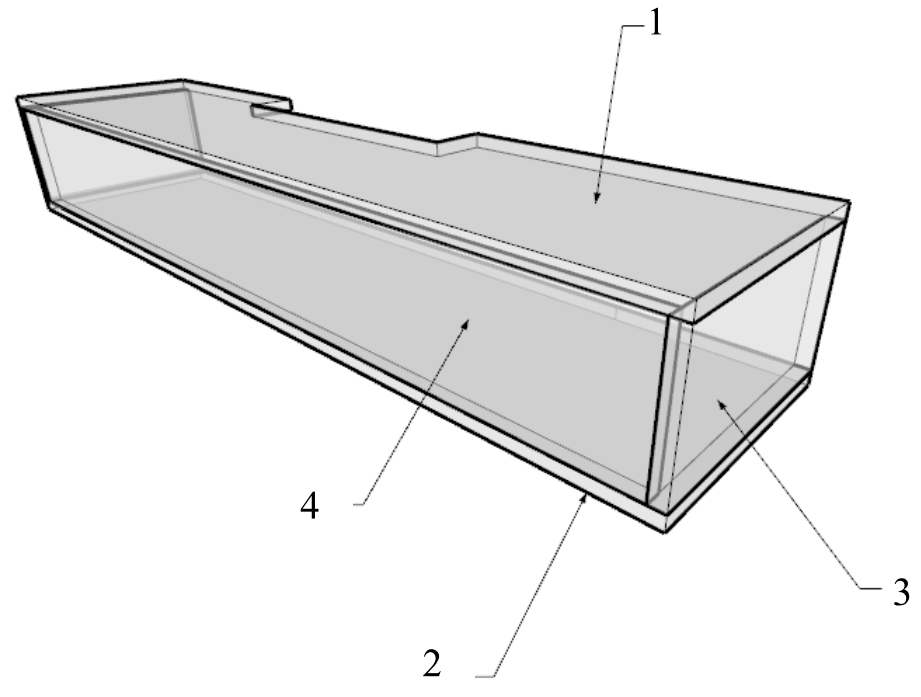

ლამინატი  
(ფერი თეთრი)

გეგმა

სპეციფიკაცია 1 ელემენტზე

პოზ.	დასახელება	რაოდ. ც	წონა ერთ.კვ	შენიშვნა
<b>თ-1</b>				
1	ლამპ თაფი 1.250X0.389X0.018 მმ	1		მ <sup>2</sup>
2	ლამპ ძირი 0.234X1.250X0.018 მმ	1		მ <sup>2</sup>
3	ლამპ გვერდი 0.216X0.164X0.018 მმ	2		მ <sup>2</sup>
4	ლამპ ფასადი 1.250X0.164X0.018 მმ	1		მ <sup>2</sup>

ფასადი-2

ფასადი-1

ფოტოვიზუალიზაცია

1-მიკროფონისთვის კაბელთან წვდომისთვის უნდა ჩაიხვრიტოს ჩახურვა