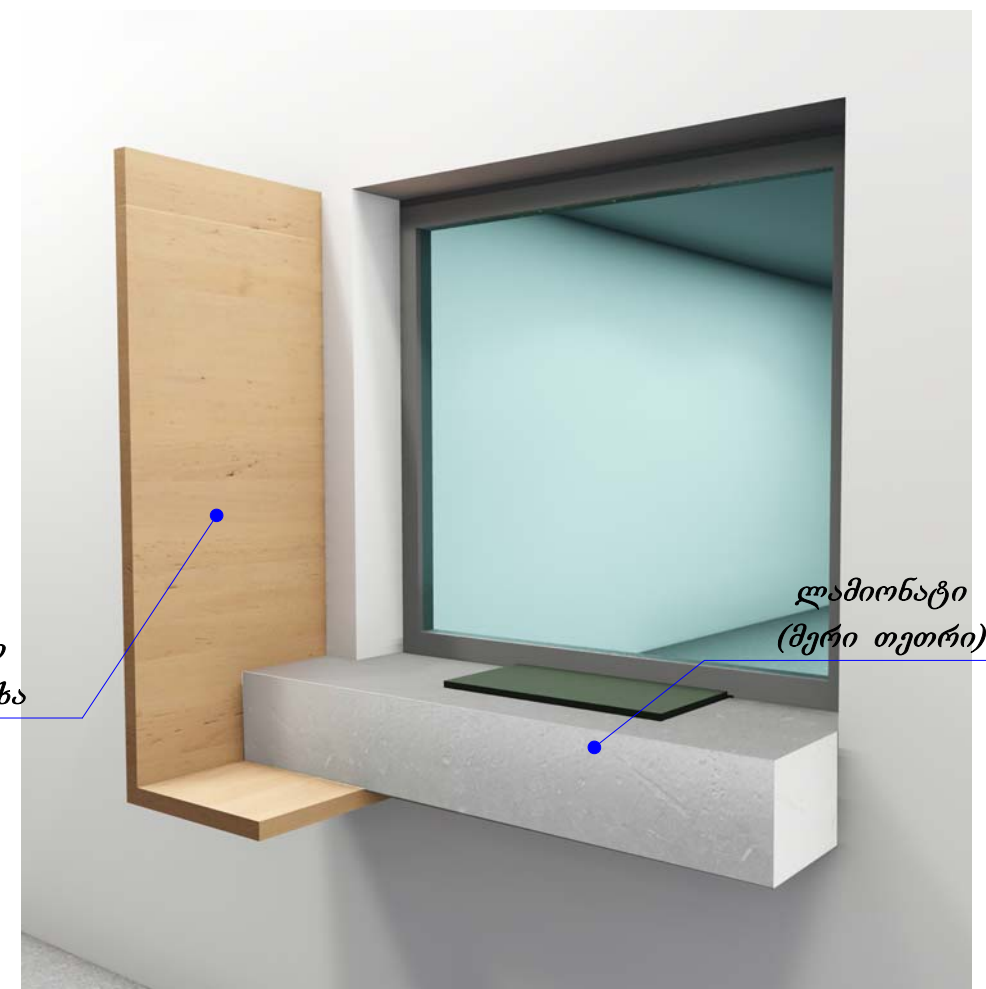

საღაროს დეკორატიული პანელი, დახლი

გეგმა:

▼ ფასადი 2

▲ ფასადი 1

ფასადი 1

ფასადი 2

ფოტოვიზუალიზაცია

ნატურალური ხის შპონი  
გადაკრული მდფ-ზე : მუხა

ლამინატი  
(ფერი თეთრი)

გეგმა

სპეციფიკაცია 1 ელემენტზე

პოზ.	დასახელება	რაოდ. ც	წონა ერთ.კვ	შენიშვნა
<b>თ-1</b>				
1	ლამპ თაფი 1.250X0.389X0.018 მმ	1		მ <sup>2</sup>
2	ლამპ ძირი 0.234X1.250X0.018 მმ	1		მ <sup>2</sup>
3	ლამპ გვერდი 0.216X0.164X0.018 მმ	2		მ <sup>2</sup>
4	ლამპ ფასადი 1.250X0.164X0.018 მმ	1		მ <sup>2</sup>

ფასადი-2

ფასადი-1

ფოტოვიზუალიზაცია

1-მიკროფონისთვის კაბელთან წვდომისთვის უნდა ჩაიხვრიტოს ჩახურვა