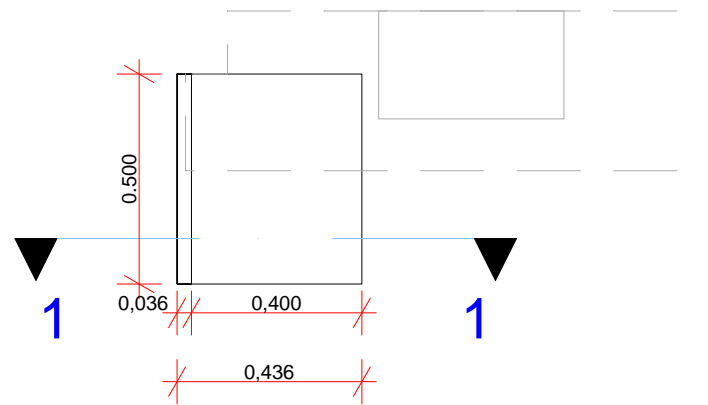

საღაროს დეკორატიული პანელი, დახლი

გეგმა:

▼ ფასადი 2

▲ ფასადი 1

ფასადი 1

ფასადი 2

ფოტოვიზუალიზაცია

ნატურალური ხის შპონი  
გადაკრული მდფ-ზე : მუხა

ლამინატი  
(ფერი თეთრი)

გეგმა

სპეციფიკაცია 1 ელემენტზე

პოზ.	დასახელება	რაოდ. ც	წონა ერთ.კვ	შენიშვნა
<b>თ-1</b>				
1	ლამპ თაფი 1.250X0.389X0.018 მმ	1		მ <sup>2</sup>
2	ლამპ ძირი 0.234X1.250X0.018 მმ	1		მ <sup>2</sup>
3	ლამპ გვერდი 0.216X0.164X0.018 მმ	2		მ <sup>2</sup>
4	ლამპ ფასადი 1.250X0.164X0.018 მმ	1		მ <sup>2</sup>