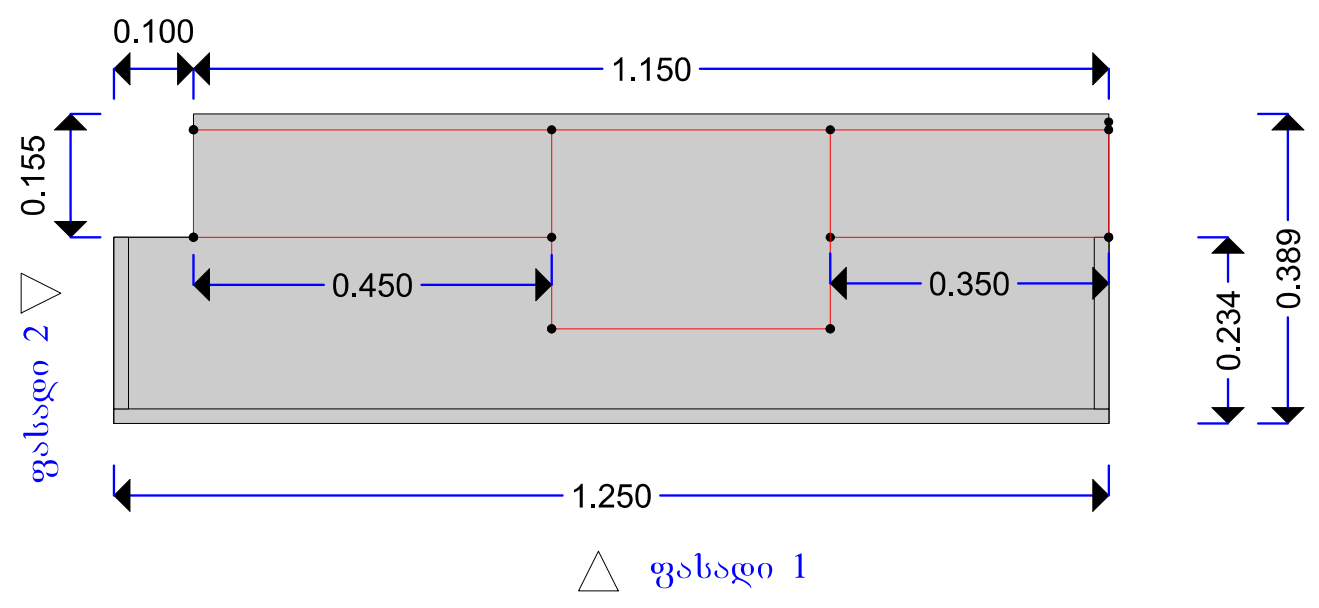

საღაროს დეკორატიული პანელი, დახლი

გეგმა:

▼ ფასადი 2

▲ ფასადი 1

ფასადი 1

ფასადი 2

ფოტოვიზუალიზაცია

ნატურალური ხის შპონი  
გადაკრული მდფ-ზე : მუხა

ლამინატი  
(ფერი თეთრი)

გეგმა

სპეციფიკაცია 1 ელემენტზე

პოზ.	დასახელება	რაოდ. ც	წონა ერთ.კვ	შენიშვნა
<b>თ-1</b>				
1	ლამპ თაფი 1.250X0.389X0.018 მმ	1		მ <sup>2</sup>
2	ლამპ ძირი 0.234X1.250X0.018 მმ	1		მ <sup>2</sup>
3	ლამპ გვერდი 0.216X0.164X0.018 მმ	2		მ <sup>2</sup>
4	ლამპ ფასადი 1.250X0.164X0.018 მმ	1		მ <sup>2</sup>