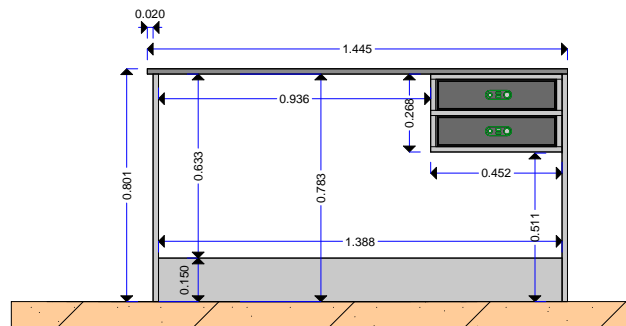

ლამინატი
ფერი: თეთრი

ლამინატი
ფერი: თეთრი

ფასდი 1