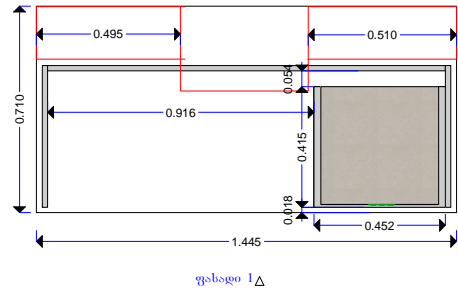

საღაროს მაგიდა

ფოტოვიზუალიზაცია

უჯრა სეიფი.
აღნიშნული უჯრა სეიფის ზომები შეთახმდეს დამკვეთან

გეგმა

ფასდი 2Δ

ლამინატი
ფერი: თეთრი

ლამინატი
ფერი: თეთრი

ლამინატი
ფერი: თეთრი