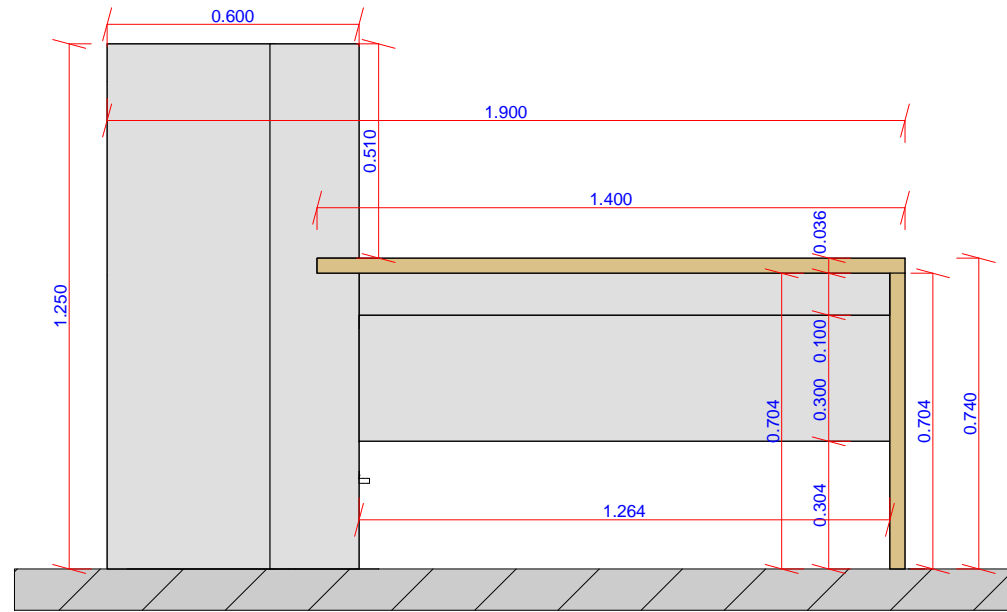

ავტო ლომბარდის სამუშაო მაგიდა

პრინტერის ადგილი

ფასადი 3

გეგმა

ფასადი 4

ფასადი 2

ფასადი 1

ჭრილი 1-1

ჭრილი 2-2

გამოიჭრება თეთრი ღებალი
თავი დარჩება

ღებალი №1

ღებალი №2

უჯრის საკეტი
Lock

ღებალი №3

ფასადი-1

ფასადი-3