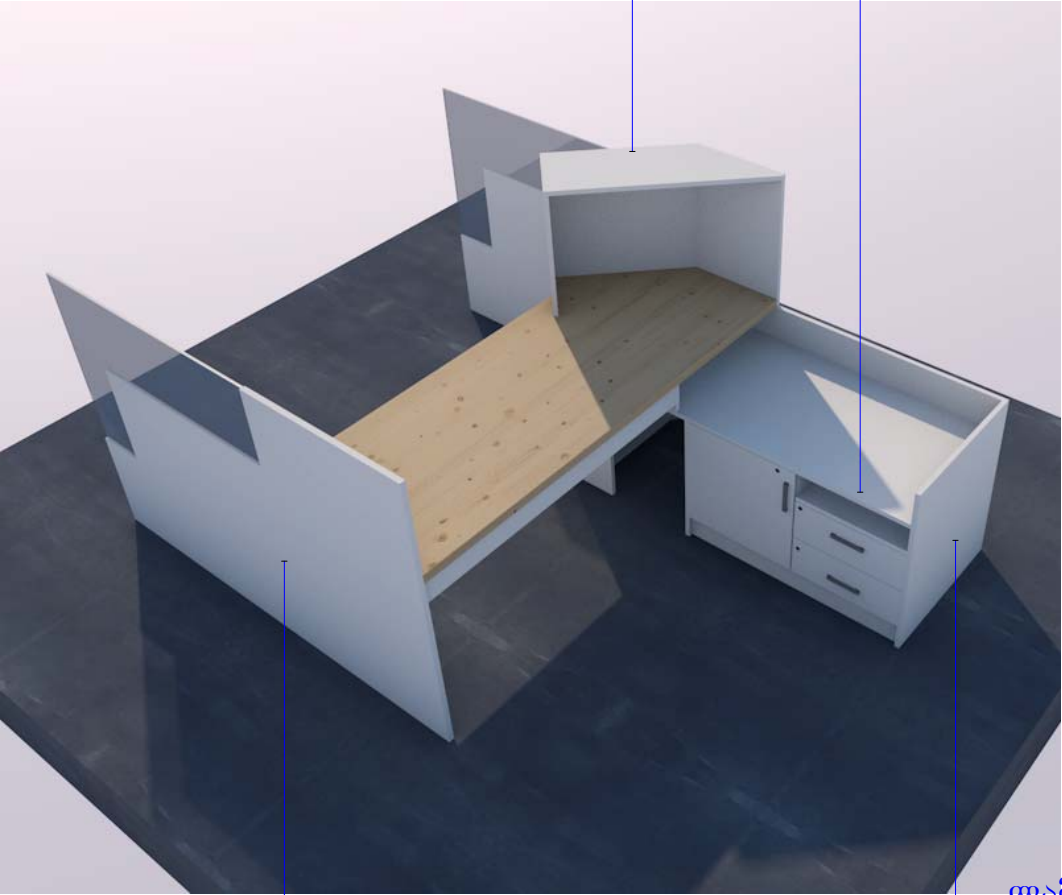

მოღარე ოპერატორის სამუშაო მაგიდა

ბეჭედი

ჭრილი 1-1

ჭრილი 2-2

## ფოტოვიზუალიზაცია

ფასადი-1

ფასადი-3

ფასადი-2

ფასადი-4

# ფოტოვიზუალიზაცია

უჯრის საკეტი  
Lock

ლამინატი თეთრი  
უჯრა სეიფის ადგილი

ლამინატი ფერი:თეთრი

ნატურალური ხის შპონი  
გადაკრული მდგ-ზე : მუხა

ლამინატი თეთრი  
ლამინატი თეთრი