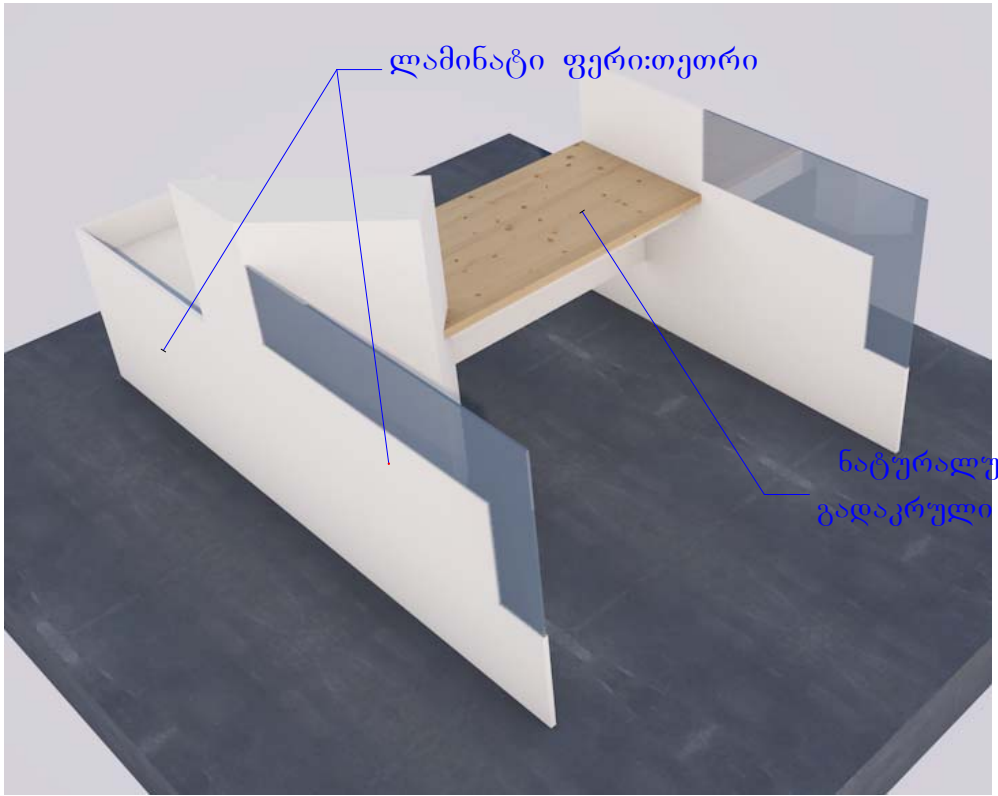

მოღარე ოპერატორის სამუშაო მაგიდა

ბეჭედი

ჭრილი 1-1

ჭრილი 2-2

## ფოტოვიზუალიზაცია

ფასადი-1

ფასადი-3

ფასადი-2

ფასადი-4

# ფოტოვიზუალიზაცია

უჯრის საკეტი  
Lock

ლამინატი თეთრი  
უჯრა სეიფის ადგილი

ლამინატი ფერი:თეთრი

ნატურალური ხის შპონი  
გადაკრული მდგ-ზე : მუხა

ლამინატი თეთრი  
ლამინატი თეთრი