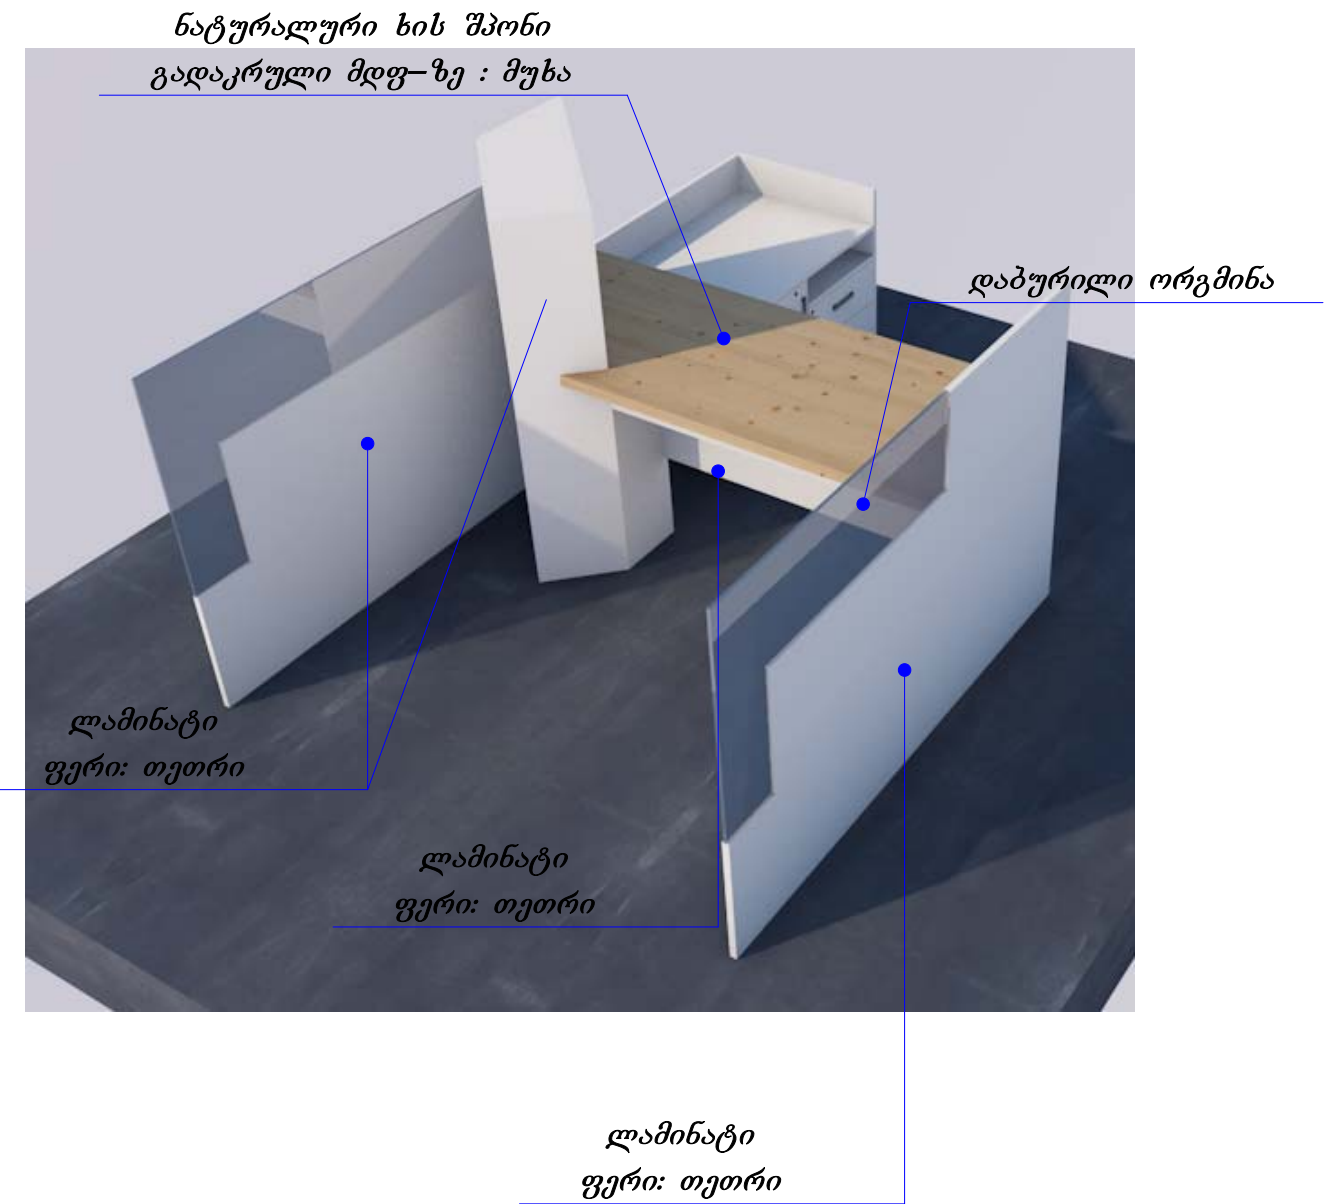

მოღარე ოპერატორის სამუშაო მაგიდა

ბეჭედი

ჭრილი 1-1

ჭრილი 2-2

## ფოტოვიზუალიზაცია

ფასადი-1

ფასადი-3

ფასადი-2

ფასადი-4

# ფოტოვიზუალიზაცია

უჯრის საკეტი  
Lock

ლამინატი თეთრი  
უჯრა სეიფის ადგილი

ლამინატი ფერი:თეთრი

ნატურალური ხის შპონი  
გადაკრული მდგ-ზე : მუხა

ლამინატი თეთრი  
ლამინატი თეთრი