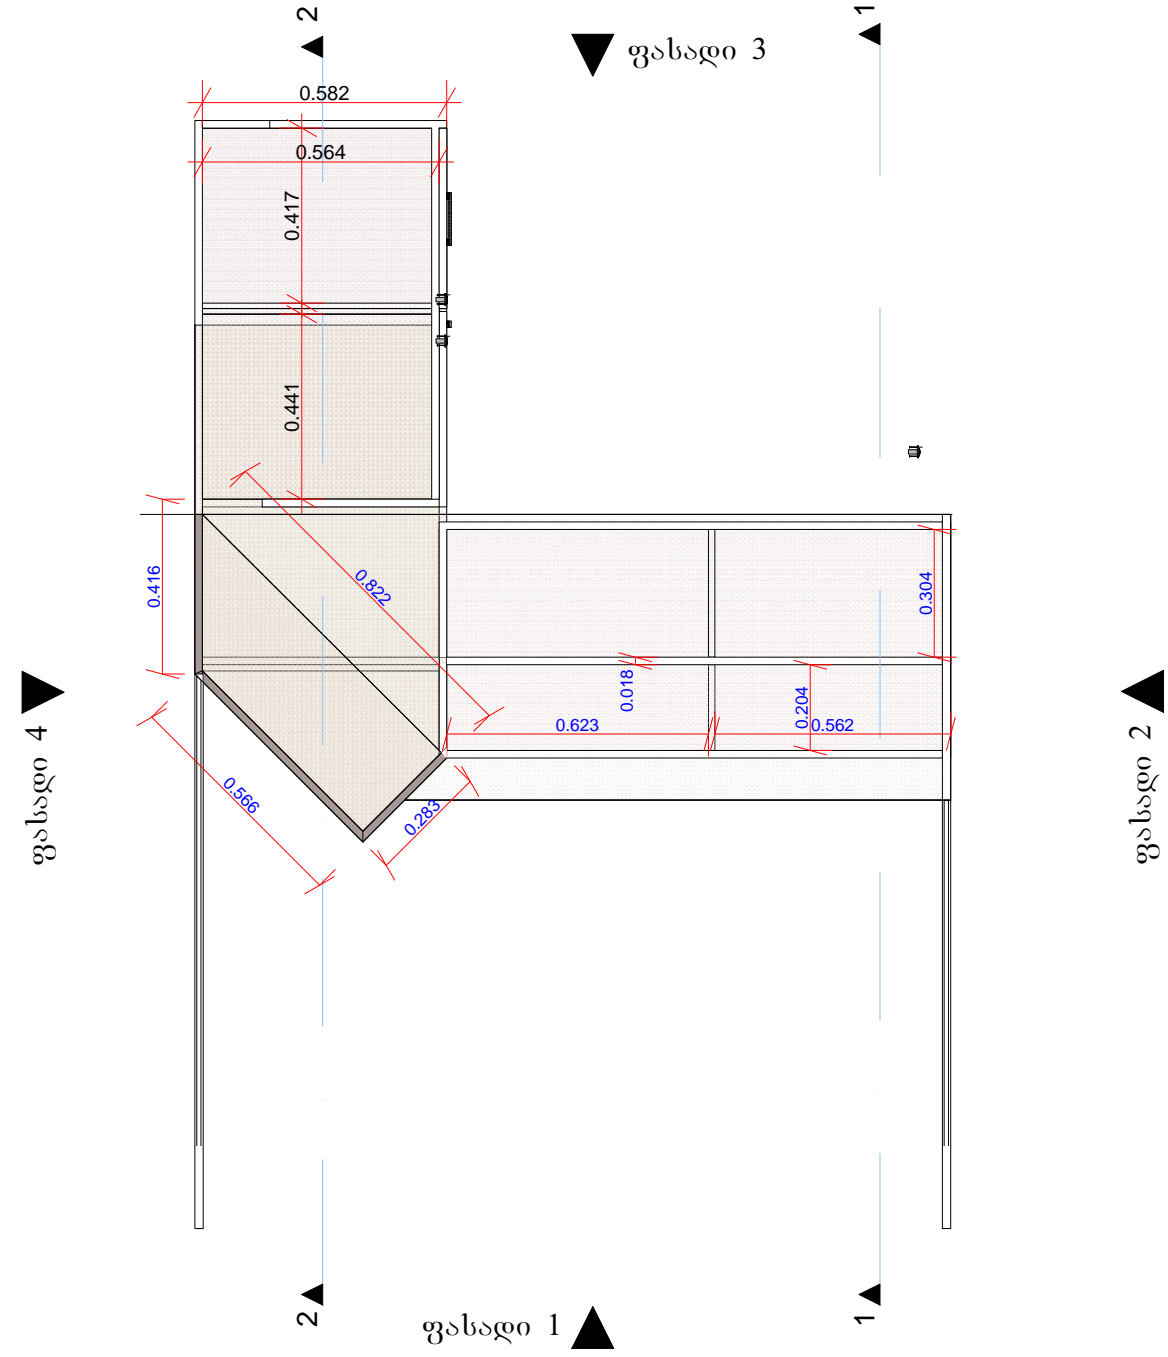

მოღარე ოპერატორის სამუშაო მაგიდა

ბეჭედი

ჭრილი 1-1

ჭრილი 2-2

## ფოტოვიზუალიზაცია

ფასადი-1

ფასადი-3

ფასადი-2

ფასადი-4

# ფოტოვიზუალიზაცია

უჯრის საკეტი  
Lock

ლამინატი თეთრი  
უჯრა სეიფის ადგილი

ლამინატი ფერი:თეთრი

ნატურალური ხის შპონი  
გადაკრული მდგ-ზე : მუხა

ლამინატი თეთრი  
ლამინატი თეთრი