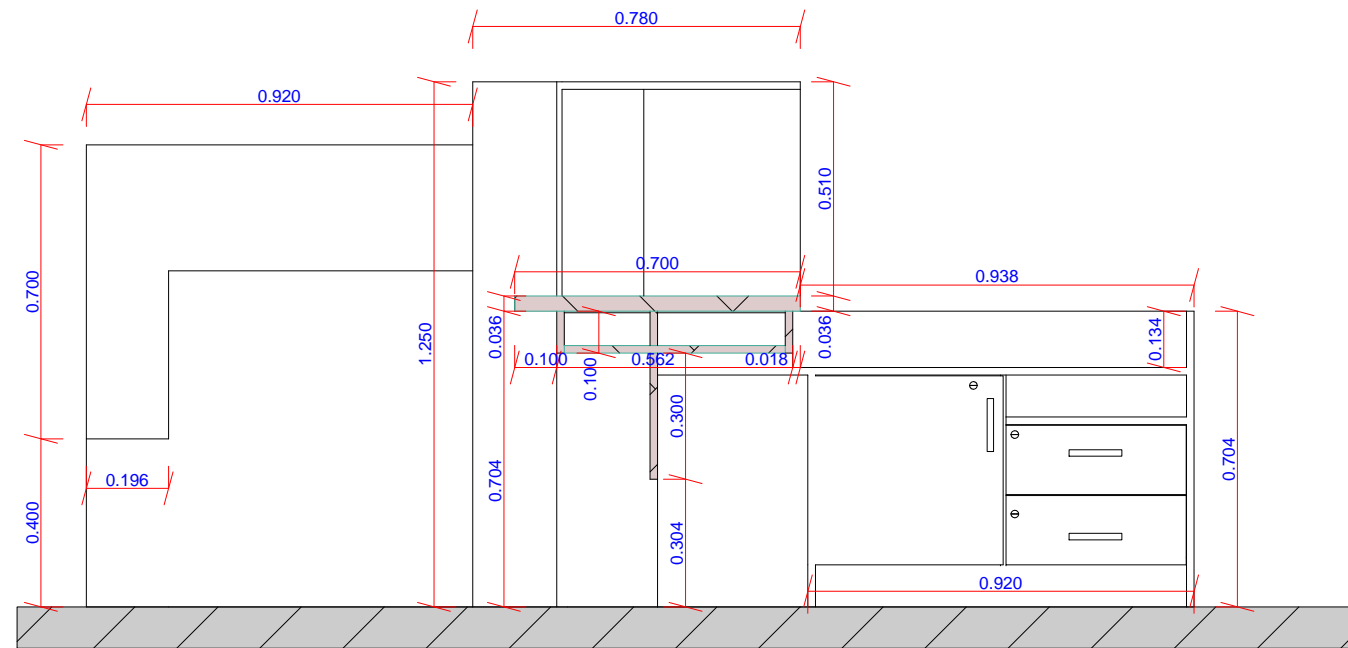

მოღარე ოპერატორის სამუშაო მაგიდა

ბეჭედი

ჭრილი 1-1

ჭრილი 2-2

## ფოტოვიზუალიზაცია

ფასადი-1

ფასადი-3

ფასადი-2

ფასადი-4

# ფოტოვიზუალიზაცია

უჯრის საკეტი  
Lock

ლამინატი თეთრი  
უჯრა სეიფის ადგილი

ლამინატი ფერი:თეთრი

ნატურალური ხის შპონი  
გადაკრული მდგ-ზე : მუხა

ლამინატი თეთრი  
ლამინატი თეთრი