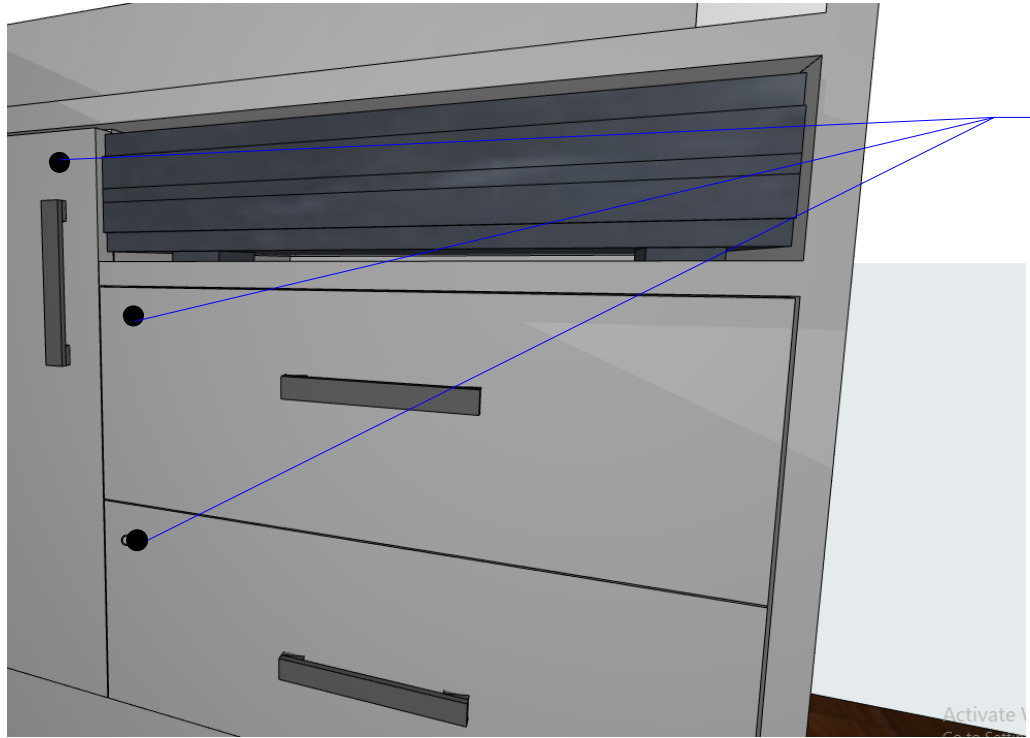

მოღარე ოპერატორის სამუშაო მაგიდა

ბეჭედი

ჭრილი 1-1

ჭრილი 2-2

## ფოტოვიზუალიზაცია

ფასადი-1

ფასადი-3

ფასადი-2

ფასადი-4

# ფოტოვიზუალიზაცია

უჯრის საკეტი  
Lock

ლამინატი თეთრი  
უჯრა სეიფის ადგილი

ლამინატი ფერი:თეთრი

ნატურალური ხის შპონი  
გადაკრული მდგ-ზე : მუხა

ლამინატი თეთრი  
ლამინატი თეთრი