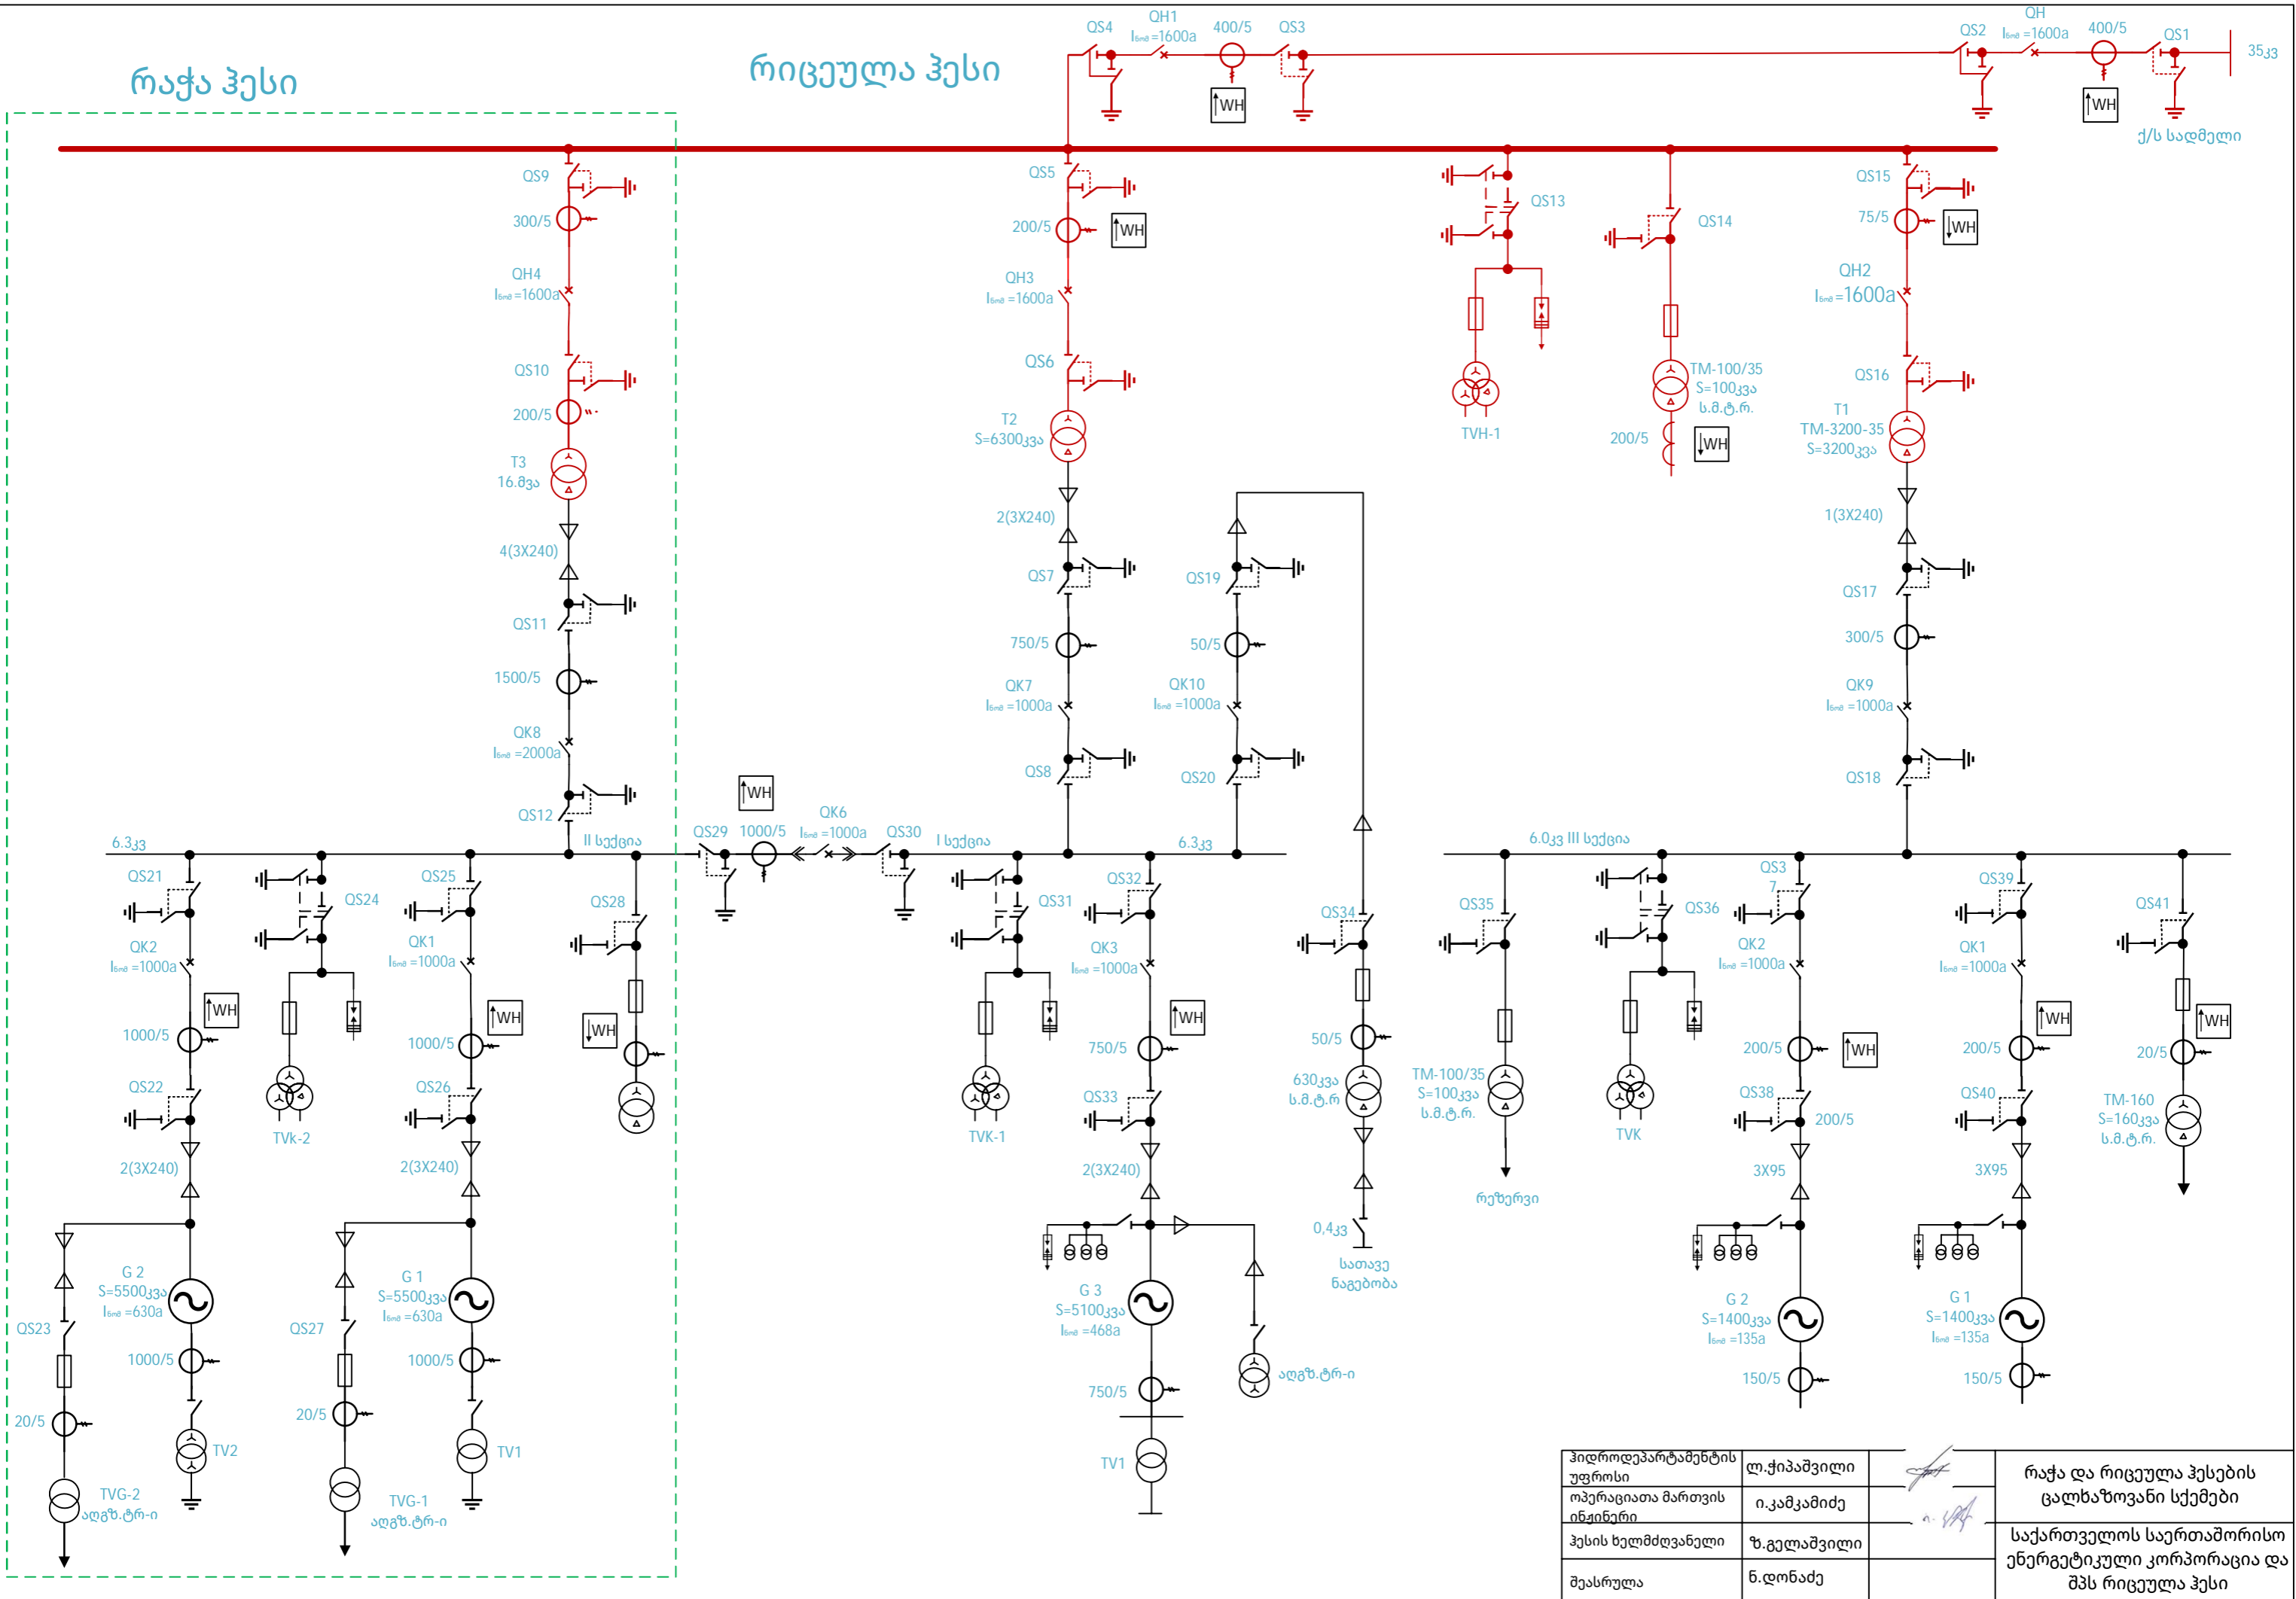

# რაჭა ჰესი

# რიცეულა ჰესი

პირობდებარტამენტის უფროსი	ლ.ჭიკაშვილი	[Signature]	რაჭა და რიცეულა ჰესების ცალსაზოვანი სქემები
ოპერაციის მართვის ინჟინერი	ი.კაკაშიძე		
ჰესის ხელმძღვანელი	ზ.გელაშვილი	[Signature]	საქართველოს საერთაშორისო ენერგეტიკული კორპორაცია და შპს რიცეულა ჰესი
შეასრულა	ნ.დონაძე		