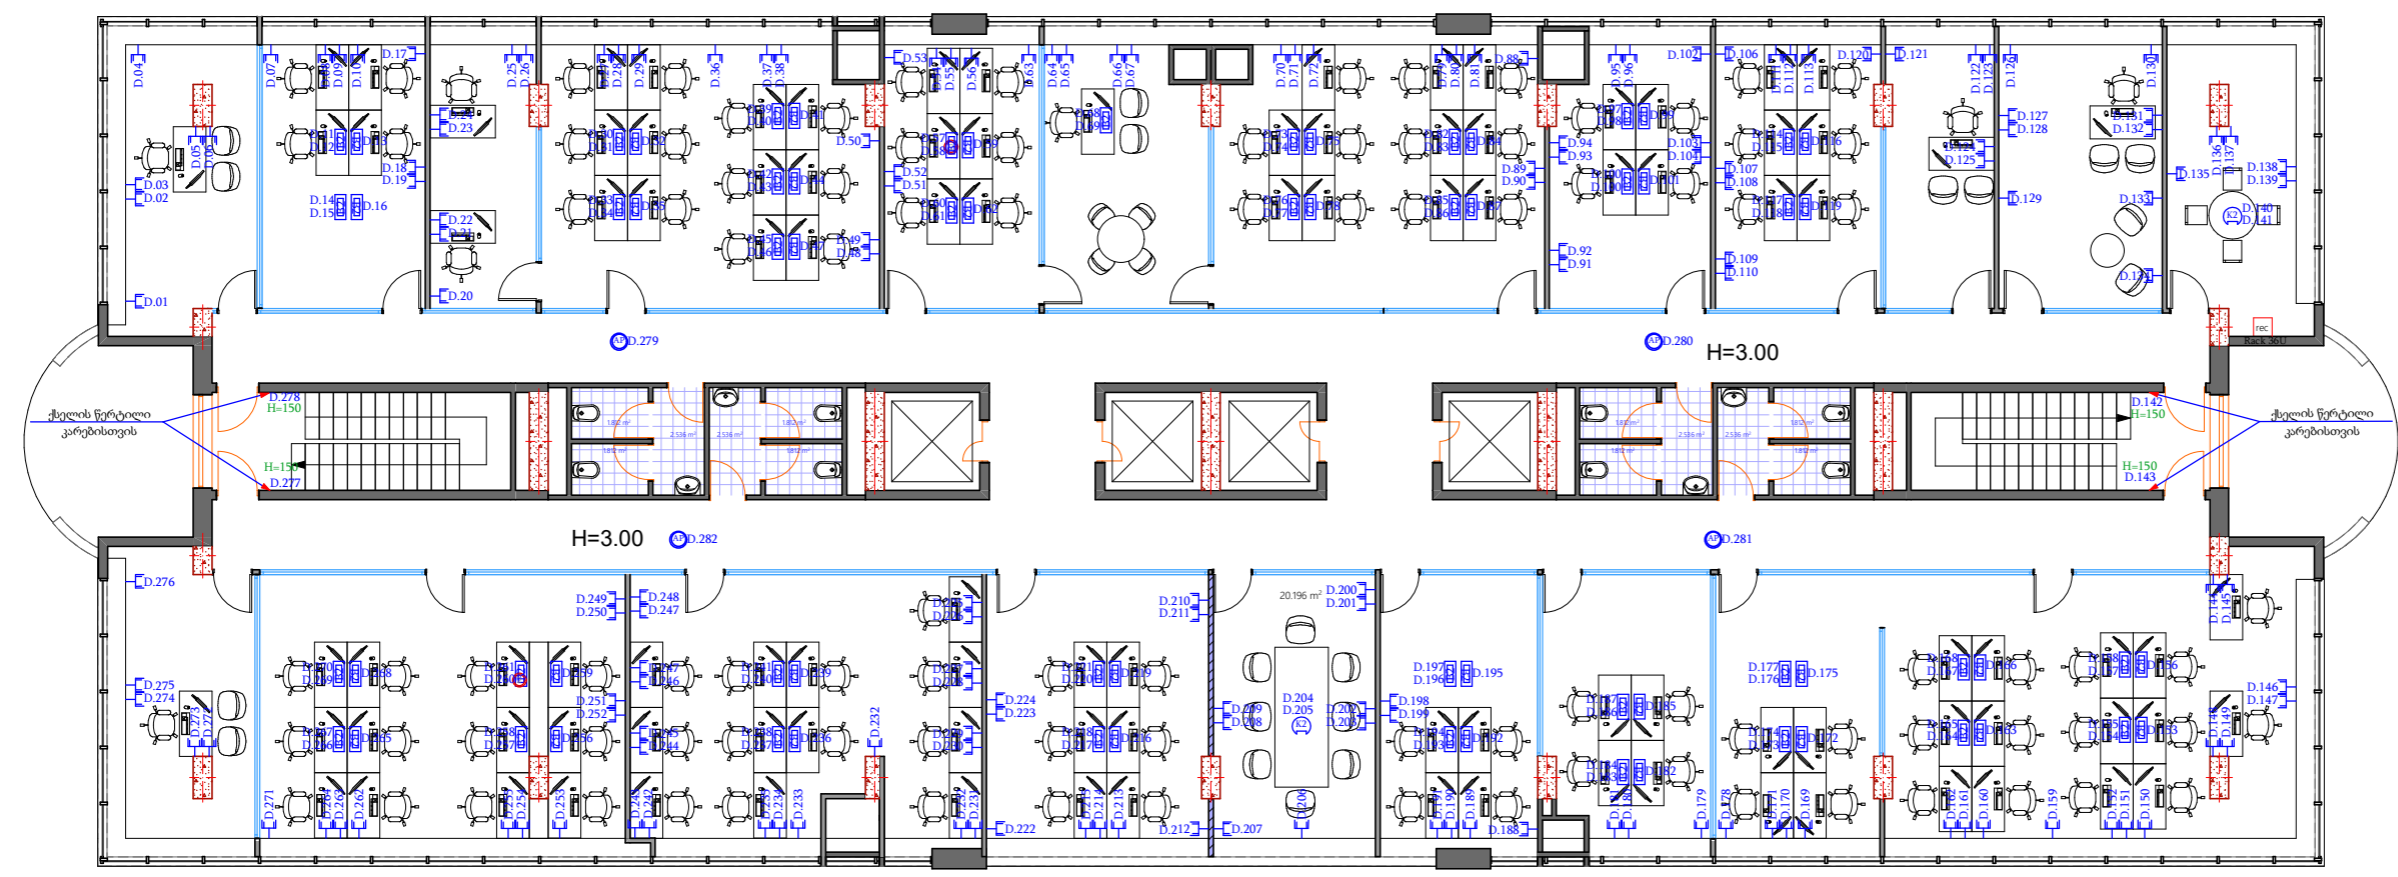

მე-9 სართული

კომპიუტერული როზეტების განლაგების გეგმა

- კომპიუტერული ქსელის როზეტი
- ქსელის წერტილი (ვაიფაი)
- ქსელის წერტილი (ქვიზატიკი)
- იატაკში სამონტაჟო როზეტების კოლოფი
- იატაკში სამონტაჟო როზეტების კოლოფი
- იატაკის როზეტების კოლოფი
- Rack 24U
- უწყვეტი კვების წყარო
- თავარი გამანაწილებელი ელექტრო ფარი

პირობითი აღნიშვნები

შენიშვნები

1. ნახაზზე ზომები მოსაშუალო სანტიმეტრებში.

შენიშვნები:

პრ.ავტორი	ბ. ანჯაფარიძე
ლაშქარაძე	ბ. ანჯაფარიძე

LIBERTY

არქიტექტურული ნაწილი

ნახაზი:

სტადია	მაშტაბი	ფურც
შუბ პროექტი	1:125	