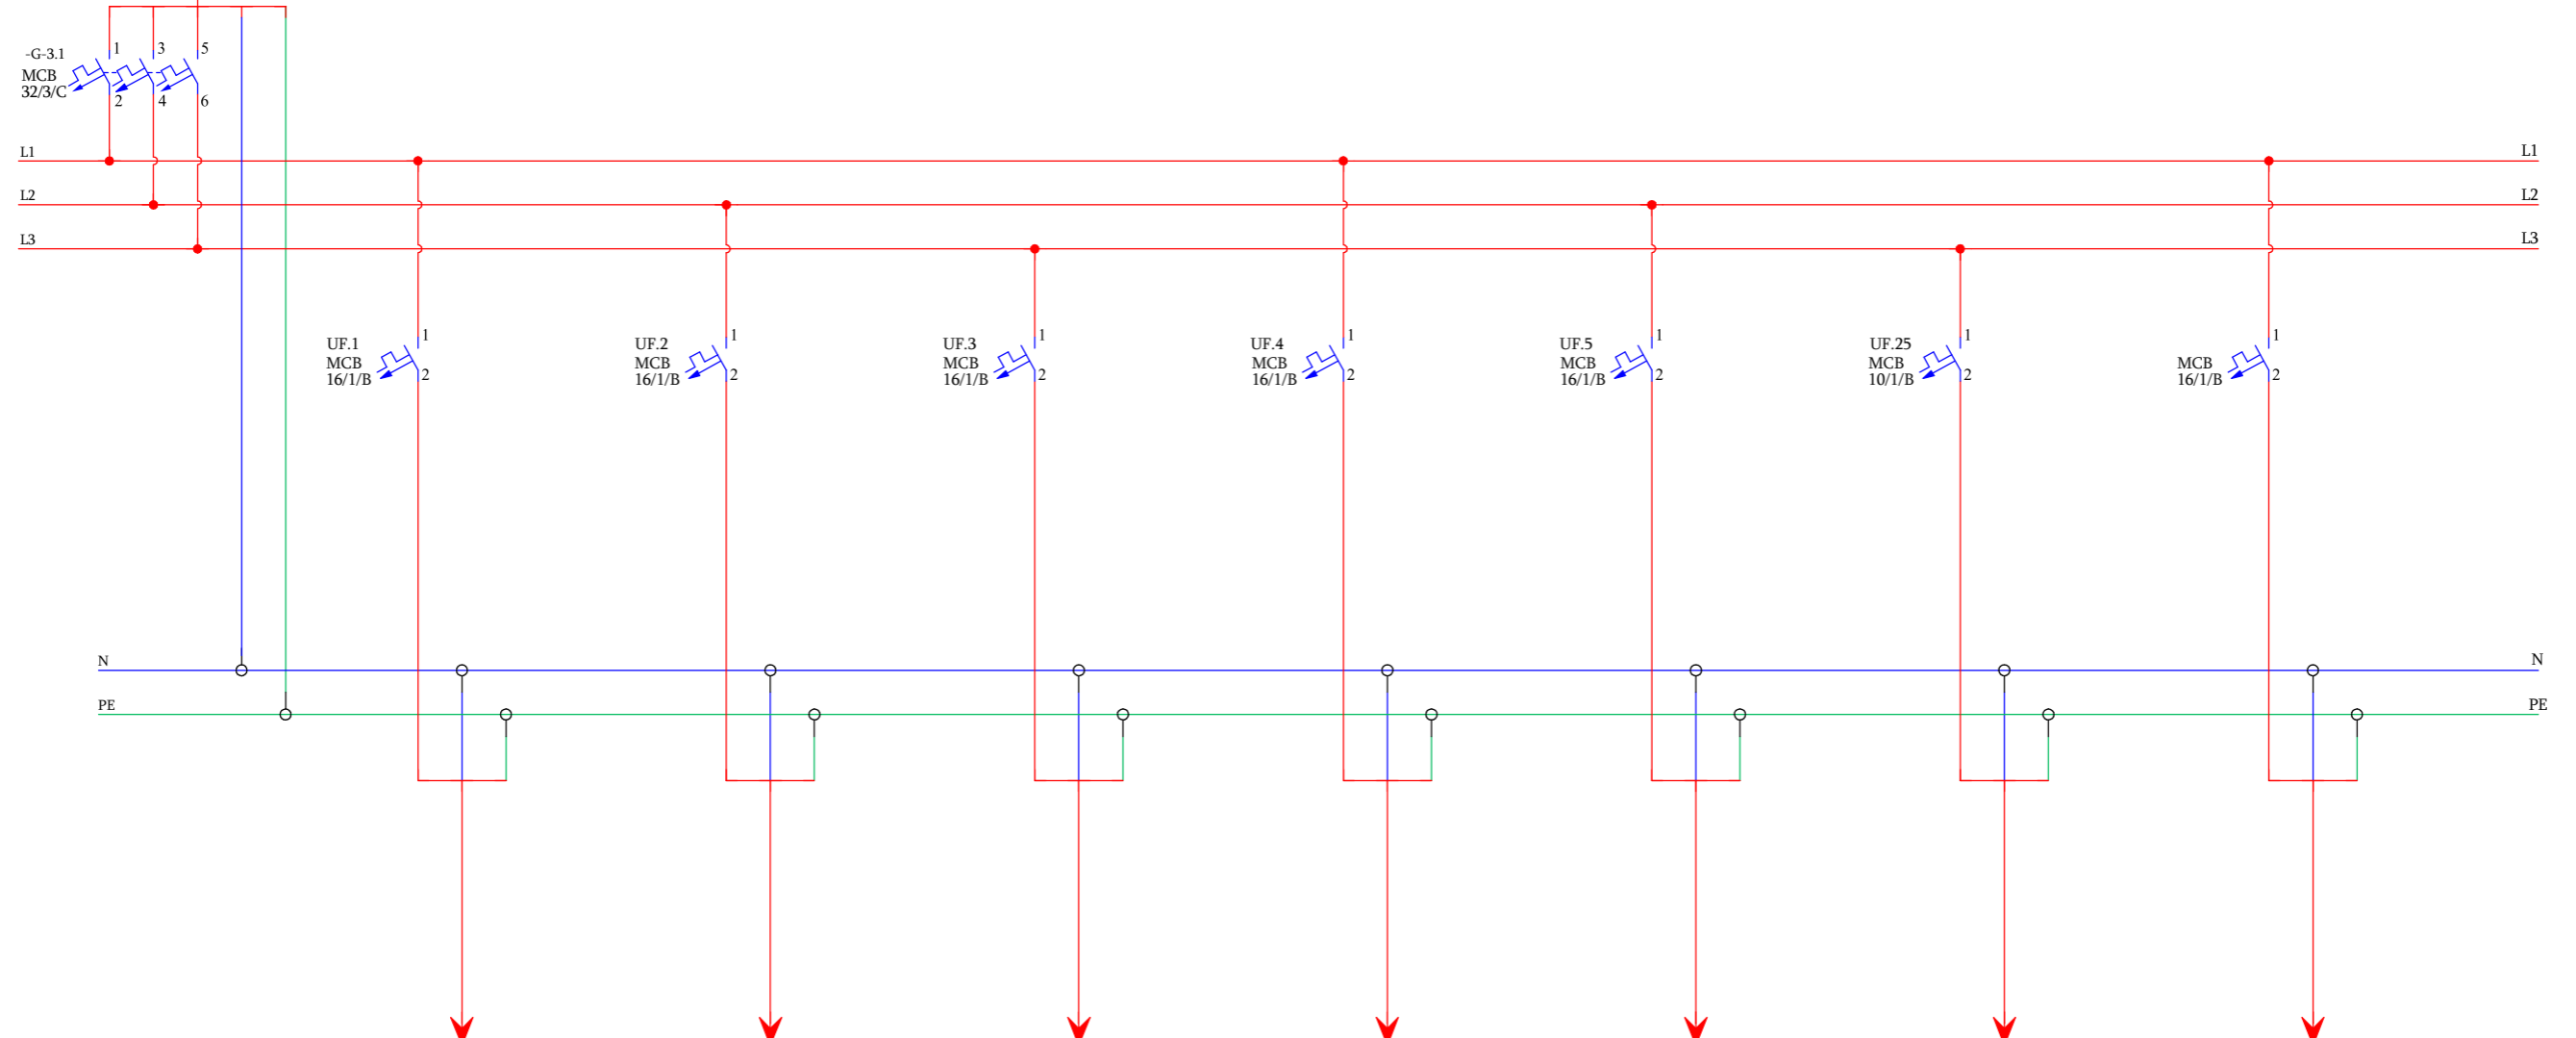

G 3-დან

ფარი DB-3  
გენერატორის ქსელი,  
შტეფსელები და განათება

მარკირება	UF.1	UF.2	UF.3	UF.4	UF.5	UF.25	
ტიპი	NYM 3X2,5mm <sup>2</sup>	NYM 3X2,5mm <sup>2</sup>	NYM 3X2,5mm <sup>2</sup>	NYM 3X2,5mm <sup>2</sup>	NYM 3X2,5mm <sup>2</sup>	NYM 3X1,5mm <sup>2</sup>	
სიმძლავრე კვტ	0,60	1,00	1,00	1,00	1,00	0,664	
დენი ა	2,61	4,34	4,34	4,34	4,34	2,89	
ელ. მომხმარებლის დასახელება	სამუშაო მაგიდების შტეფსელები	სამუშაო მაგიდის შტეფსელები	სამუშაო მაგიდის შტეფსელები	სამუშაო მაგიდის შტეფსელები	სამუშაო მაგიდის შტეფსელები	ოთახების განათება	რეზერვი