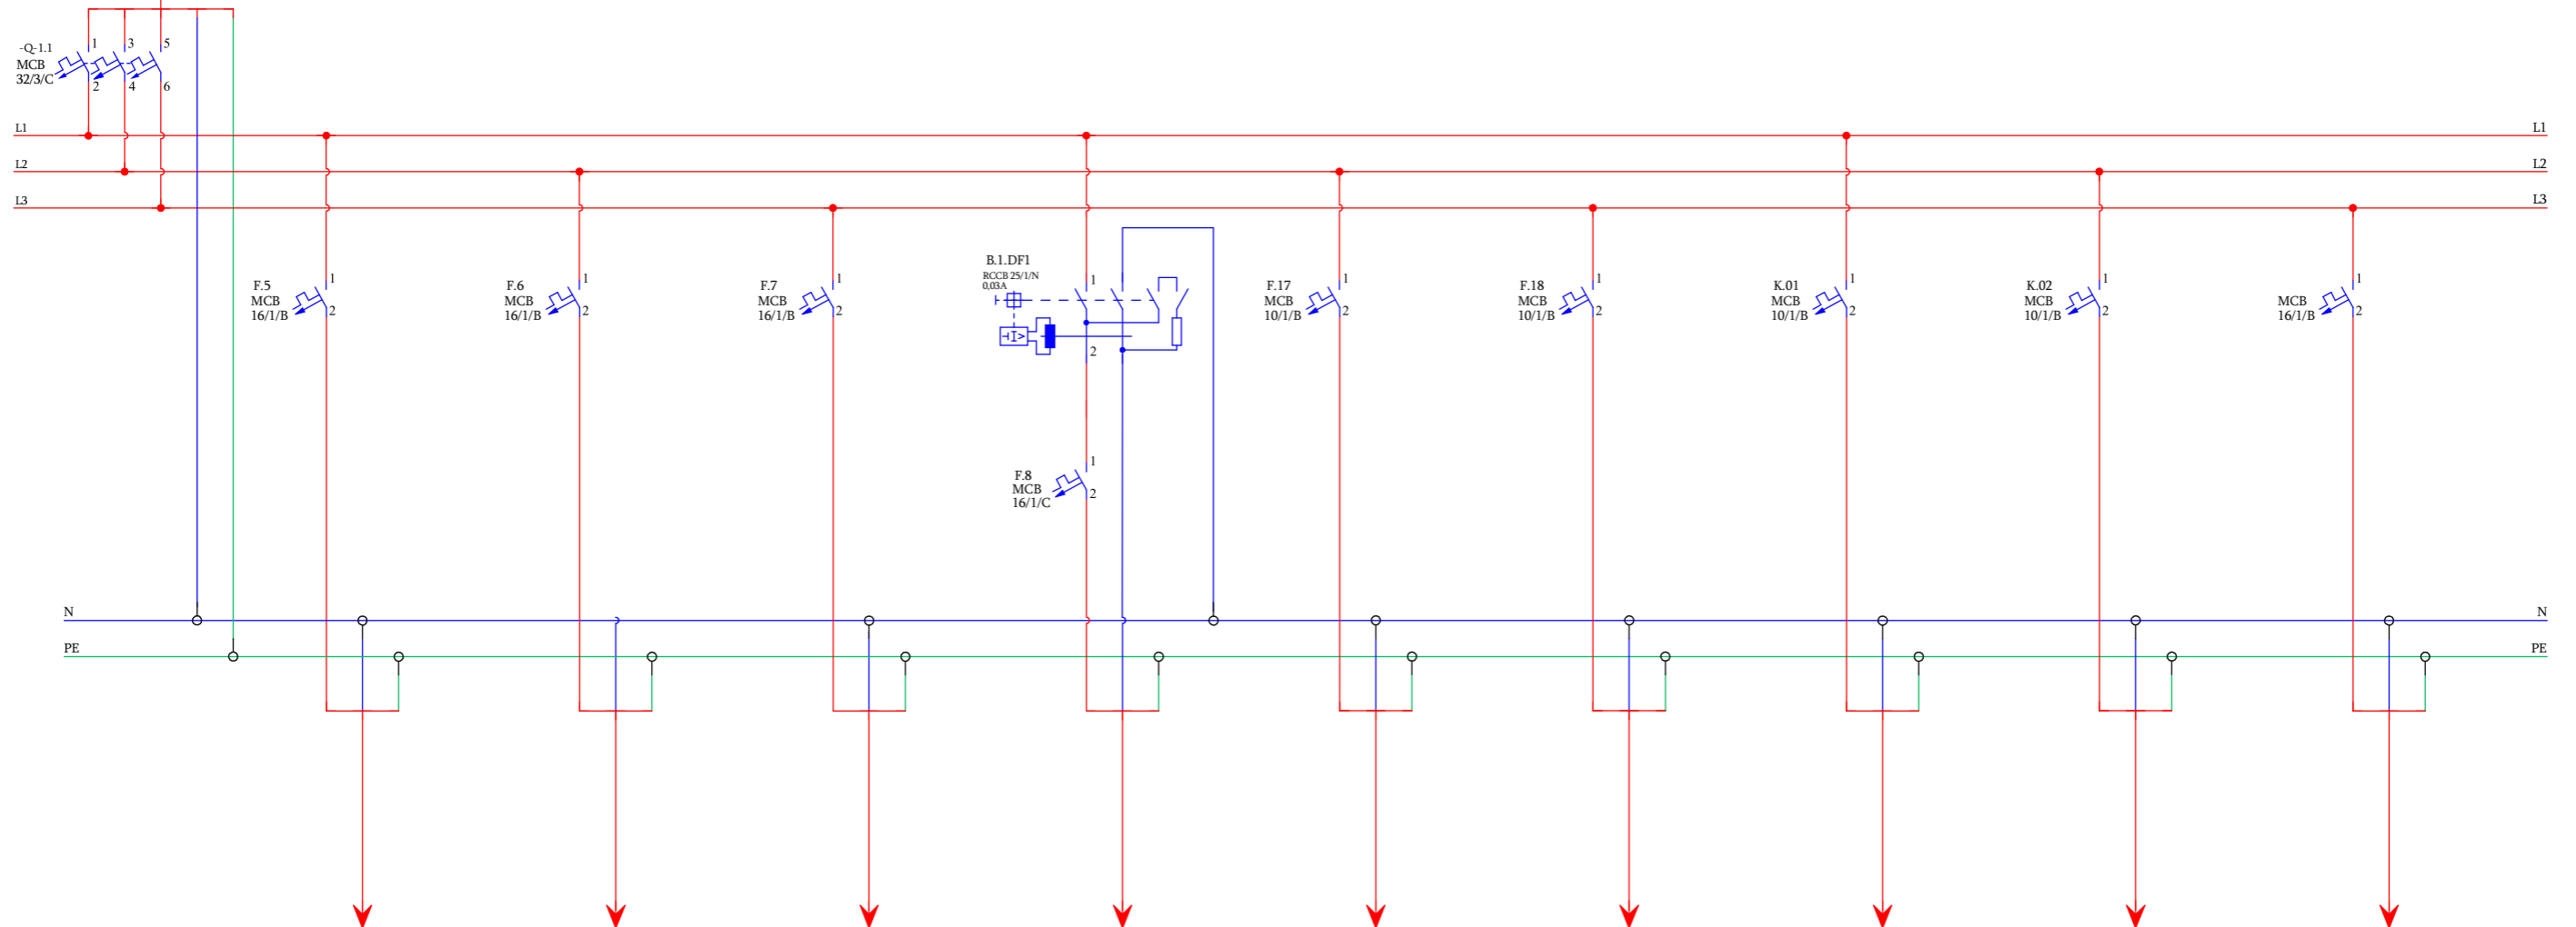

Q1-დან

ფარი DB-1

ქალაქის ქსელი, შტეფსელები და განათება

მარკირება	F.5	F.6	F.7	F.8	F.17	F.18	K.01	K.02	
ტიპი	NYM 3X2,5mm ²	NYM 3X2,5mm ²	NYM 3X2,5mm ²	NYM 3X2,5mm ²	NYM 3X1,5mm ²	NYM 3X1,5mm ²	NYM 3X1,5mm ²	NYM 3X1,5mm ²	
სიმძლავრე კვტ	0,60	0,60	0,60	0,40	0,516	0,528	0,10	0,10	
დენი ა	2,61	2,61	2,61	1,74	2,24	2,29	0,43	0,43	
ელ. მომხმარებლის დასახელება	მორიგე შტეფსელები	მორიგე შტეფსელები	მორიგე შტეფსელები	ტულეტის და კორიდორის შტეფსელები	ოთახების განათება	კორიდორის განათება	კასეტური კონდიციონერი	კასეტური კონდიციონერი	რეზერვი