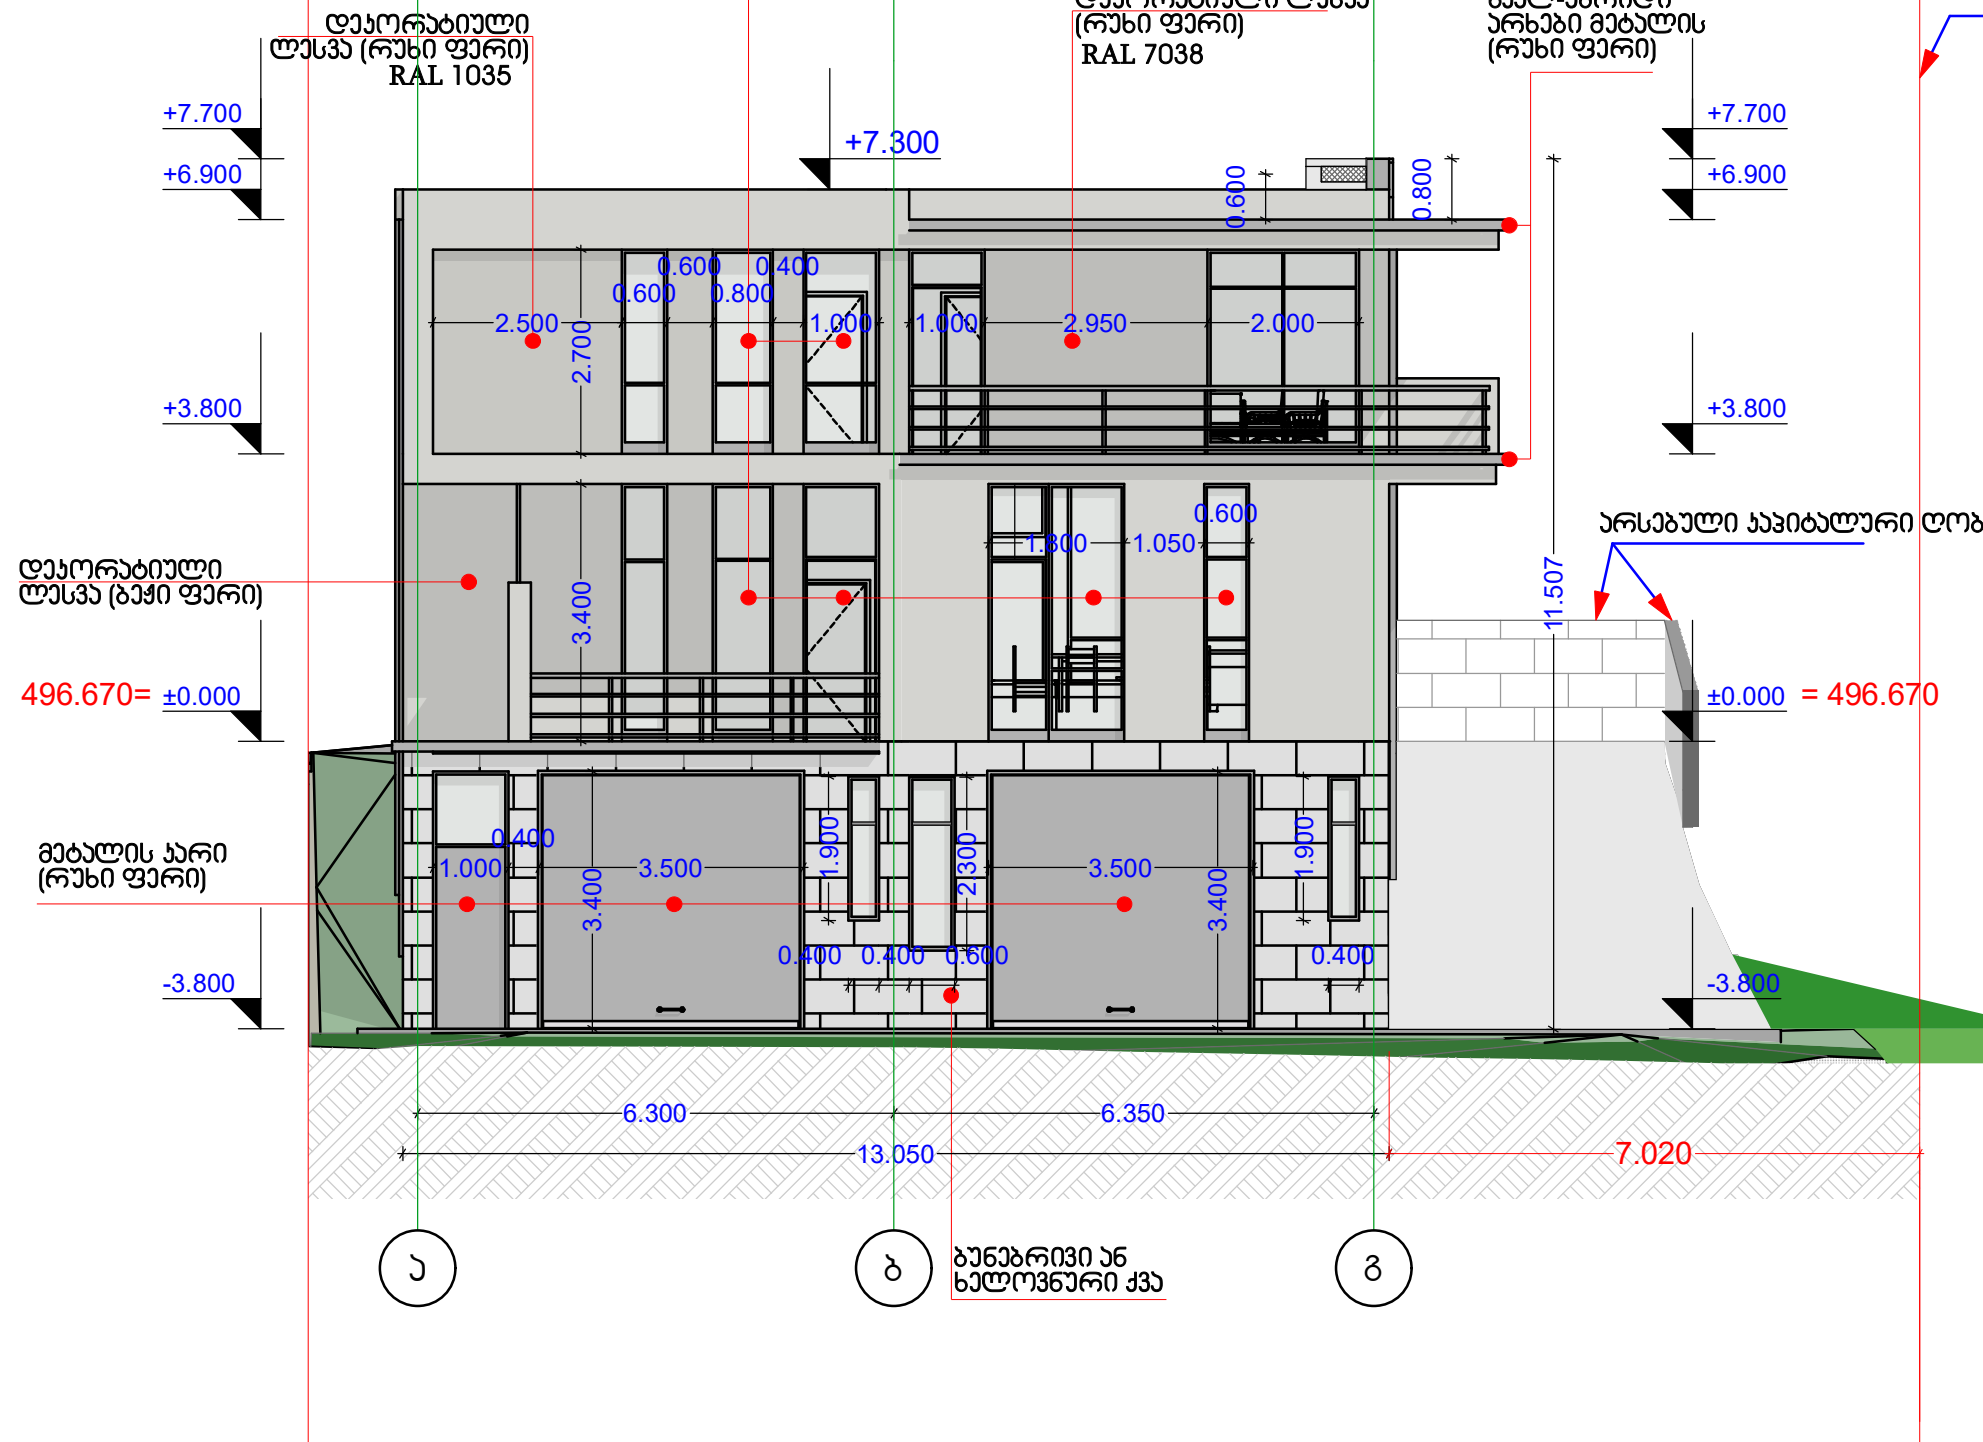

ფასადი "გ-ა"

თანამდებობა	გვარი	ხელმოწერა	თარიღი	ქალაქი თბილისი, აკვალის ქ., გზაბანდოლი 52-ის მიმდ., ზაჰნისი (ს/პ 72.12.02.705) ინდივიდუალური პროექციონი სამშენობლო-სახლის პროექტი	სტადია	ფურცელი
არქიტექტორი	გ.ანჯიძე				მ.პ.	ა-
განსტრუქცია	გ.ანჯიძე				მასშტაბი	
				ფასადი "გ-ა"	1:100	

ფასადი "ა-ბ"

საპროექტო ბარიტორიის საზღვარი

ალუმინის ჯარჯები  
და ჰიტრეჯები  
(რუხი ფერი)

დეკორატიული ლესვა  
(რუხი ფერი)  
RAL 7038

ფეხლ-ამრილი  
არხები მბაღლის  
(რუხი ფერი)

საპროექტო ბარიტორიის საზღვარი

თანამდებობა	გვარი	ხელმოწერა	თარიღი	ქალაქი თბილისი, აკვალის ქ., გზაბანდელი 52-ის მიმდ., ზაჰნისი (ს/პ 72.12.02.705) ინჟინერ-არქიტექტორი პრემიონიანი სამსოვრებადი სახლის პროექტი	სტადია	ფურცელი
არქიტექტორი	გ.აქვიძე				მ.პ.	ა-
მასშტაბი	გ.აქვიძე				მასშტაბი	1:100
				ფასადი "ა-ბ"		

ფასადი "6 -1"

თანამდებობა	გვარი	ხელმოწერა	თარიღი	კალაქი თბილისი, ავალიძის ქ. მუხამბეილი 52-ის მიმდ., ჯაშუის (სა 72.12.02.705) ინდივიდუალური ერთობიანი სამსოვნობის სახლის პროექტი	სტადია	ფურცელი	ფურცლები
პრ.მთ.არქ.	ნ.ნეჩიძე				მ.პ.	ა-2	
შეასრულა	ნ.ნეჩიძე				მასშაბი		
					1:100		

ფასადი 1-6

თანამდებობა	შპსი	საღმრთა	თარიღი	ქალაქი თბილისი, ავალიძის ქ. გზაპირი 52-ის მიმდ., ჯაშისი (ს/ა 72.12.02.705) ინდივიდუალური ერთბიანი საცხოვრებელი სახლის პროექტი	სტადია	ფურცელი	ფურცლები
პრ.მთ.არქ.	გ.გაბიაძე				მ.პ.	ა-2	
შპს.არქ.	გ.გაბიაძე				მასშაბი		
				ფასადი 1-6	1:100		გ.გაბიაძე 