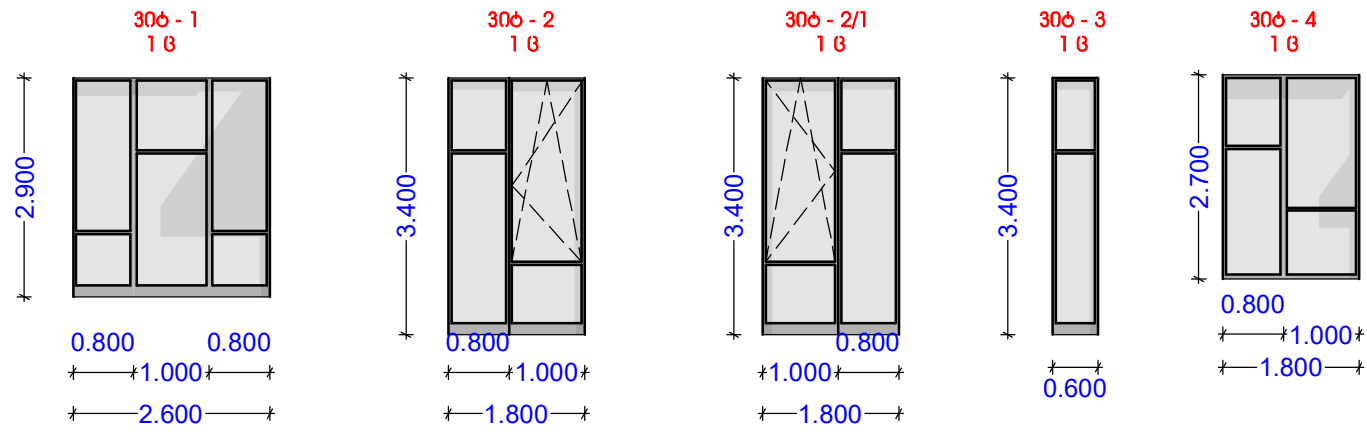

აღნიშნული ვიზუალიზაცია - რუხი ფერი