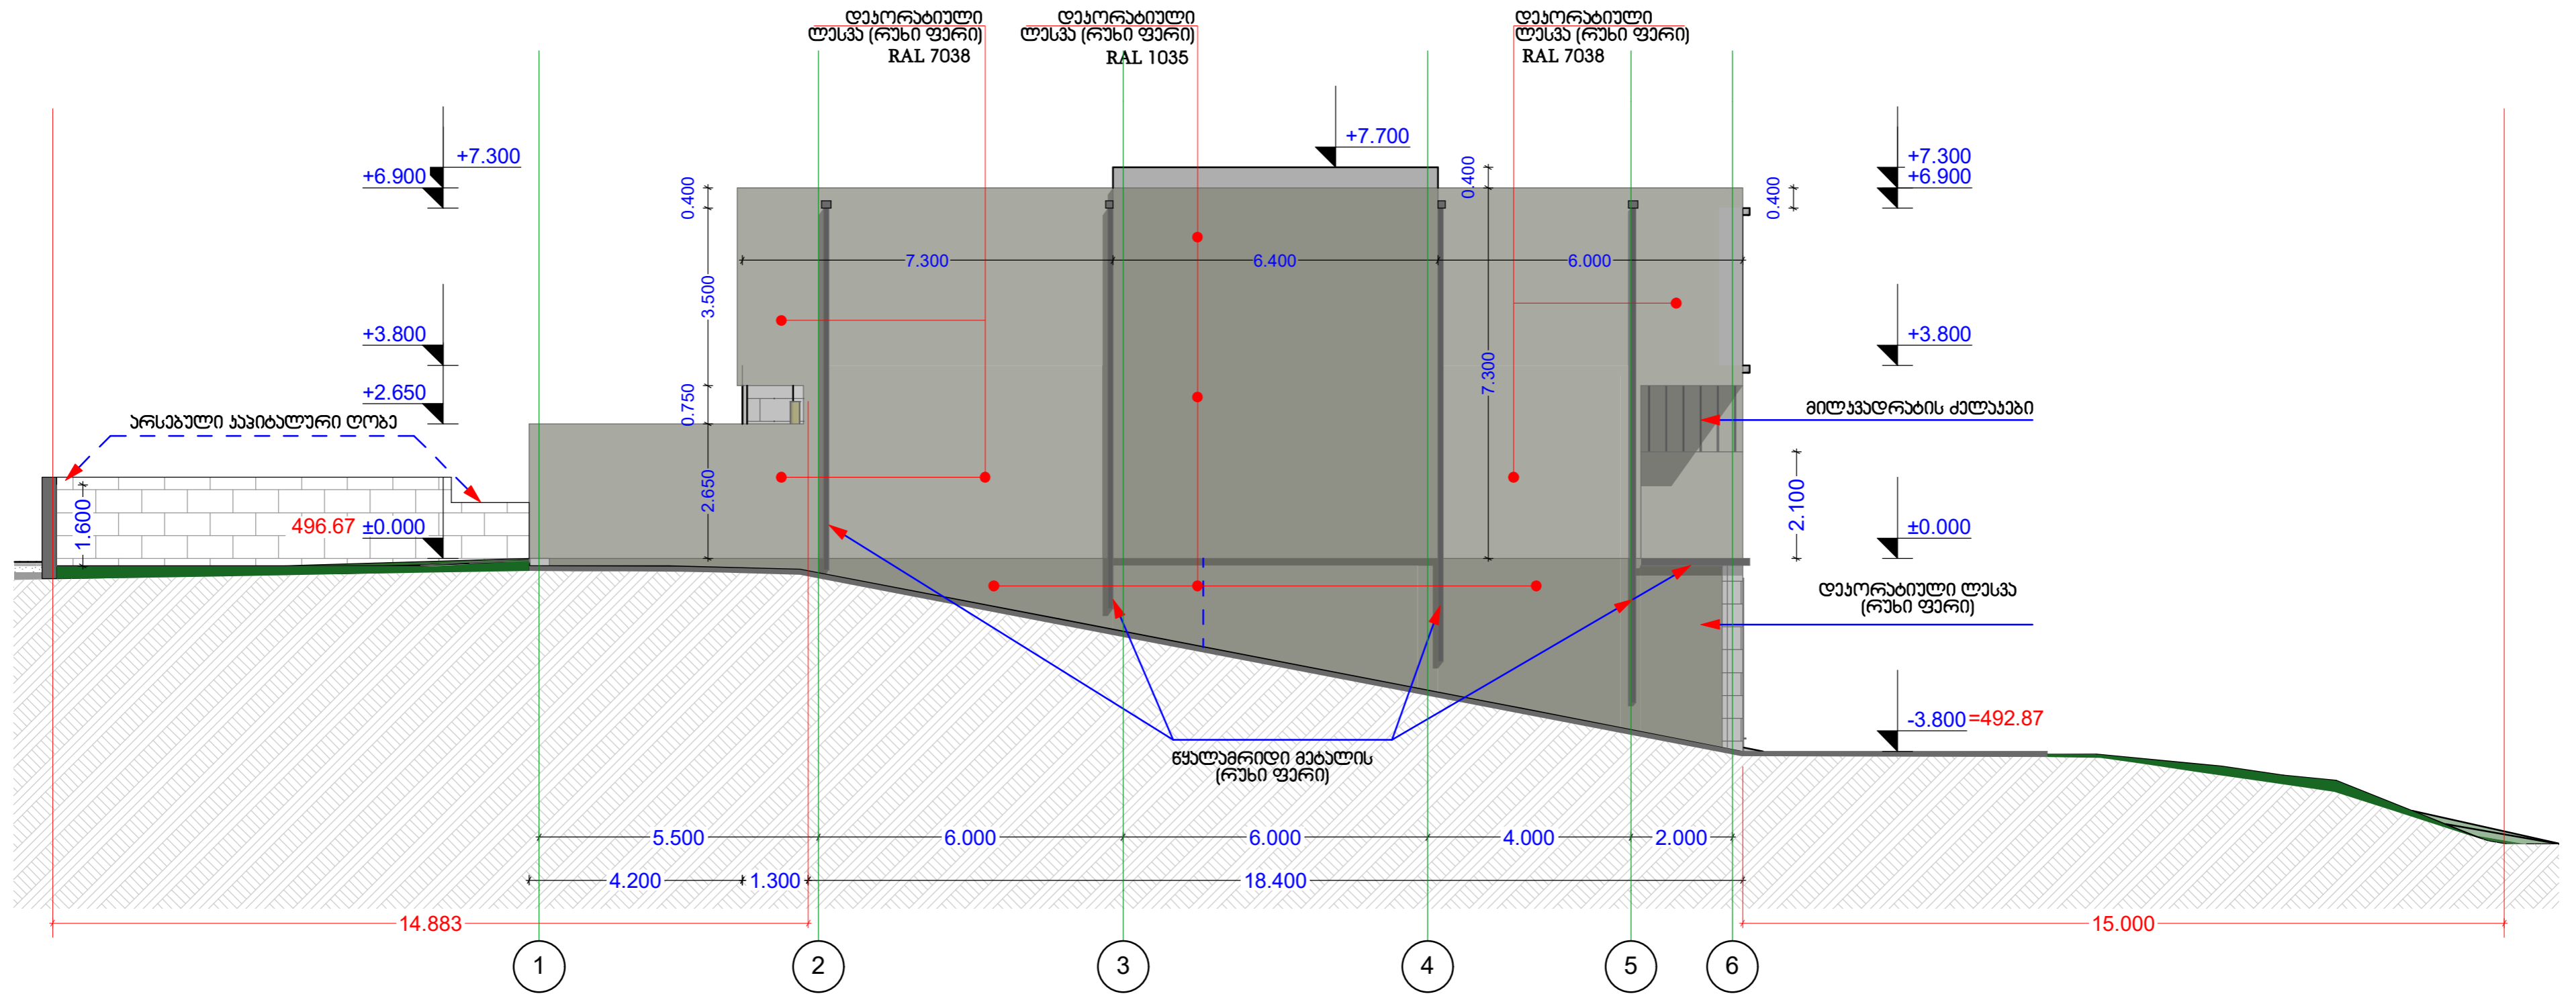

ფასადი "გ-ა"

თანამდებობა	გვარი	ხელმოწერა	თარიღი	ქალაქი თბილისი, აკვალის ქ., გზაბანდოლი 52-ის მიმდ., ზაჰნისი (ს/პ 72.12.02.705) ინდივიდუალური პროექციონი სამშენობლო-სახლის პროექტი	სტადია	ფურცელი
არქიტექტორი	გ.ანჯიძე				მ.პ.	ა-
განსტრუქცია	გ.ანჯიძე				მასშტაბი	
				ფასადი "გ-ა"	1:100	

ფასადი "ა-ბ"

საპროექტო ბარიტორიის საზღვარი

ალუმინის ჯარჯები  
და ჰიტრეჯები  
(რუხი ფერი)

დეკორატიული ლესვა  
(რუხი ფერი)  
RAL 7038

ფეხლ-ამრილი  
არხები მბაღლის  
(რუხი ფერი)

საპროექტო ბარიტორიის საზღვარი

თანამდებობა	გვარი	ხელმოწერა	თარიღი	ქალაქი თბილისი, აკვალის ქ., გზაბანდელი 52-ის მიმდ., ზაჰნისი (ს/პ 72.12.02.705) ინჟინერ-არქიტექტორი პრემიონიანი სამსოვრებადი სახლის პროექტი	სტადია	ფურცელი
არქიტექტორი	გ.აქვიძე				მ.პ.	ა-
მასშტაბი	გ.აქვიძე				მასშტაბი	1:100
				ფასადი "ა-ბ"		

ფასადი 1-6

თანამდებობა	შპსი	საღმრთა	თარიღი	ქალაქი თბილისი, ავალიძის ქ. გზაპირი 52-ის მიმდ., ჯაშისი (ს/ა 72.12.02.705) ინდივიდუალური ერთბიანი საცხოვრებელი სახლის პროექტი	სტადია	ფურცელი	ფურცლები
პრ.მთ.არქ.	გ.გაბიაძე				მ.პ.	ა-2	
შპს.არქ.	გ.გაბიაძე				მასშაბი		
				ფასადი 1-6	1:100		გ.გაბიაძე 