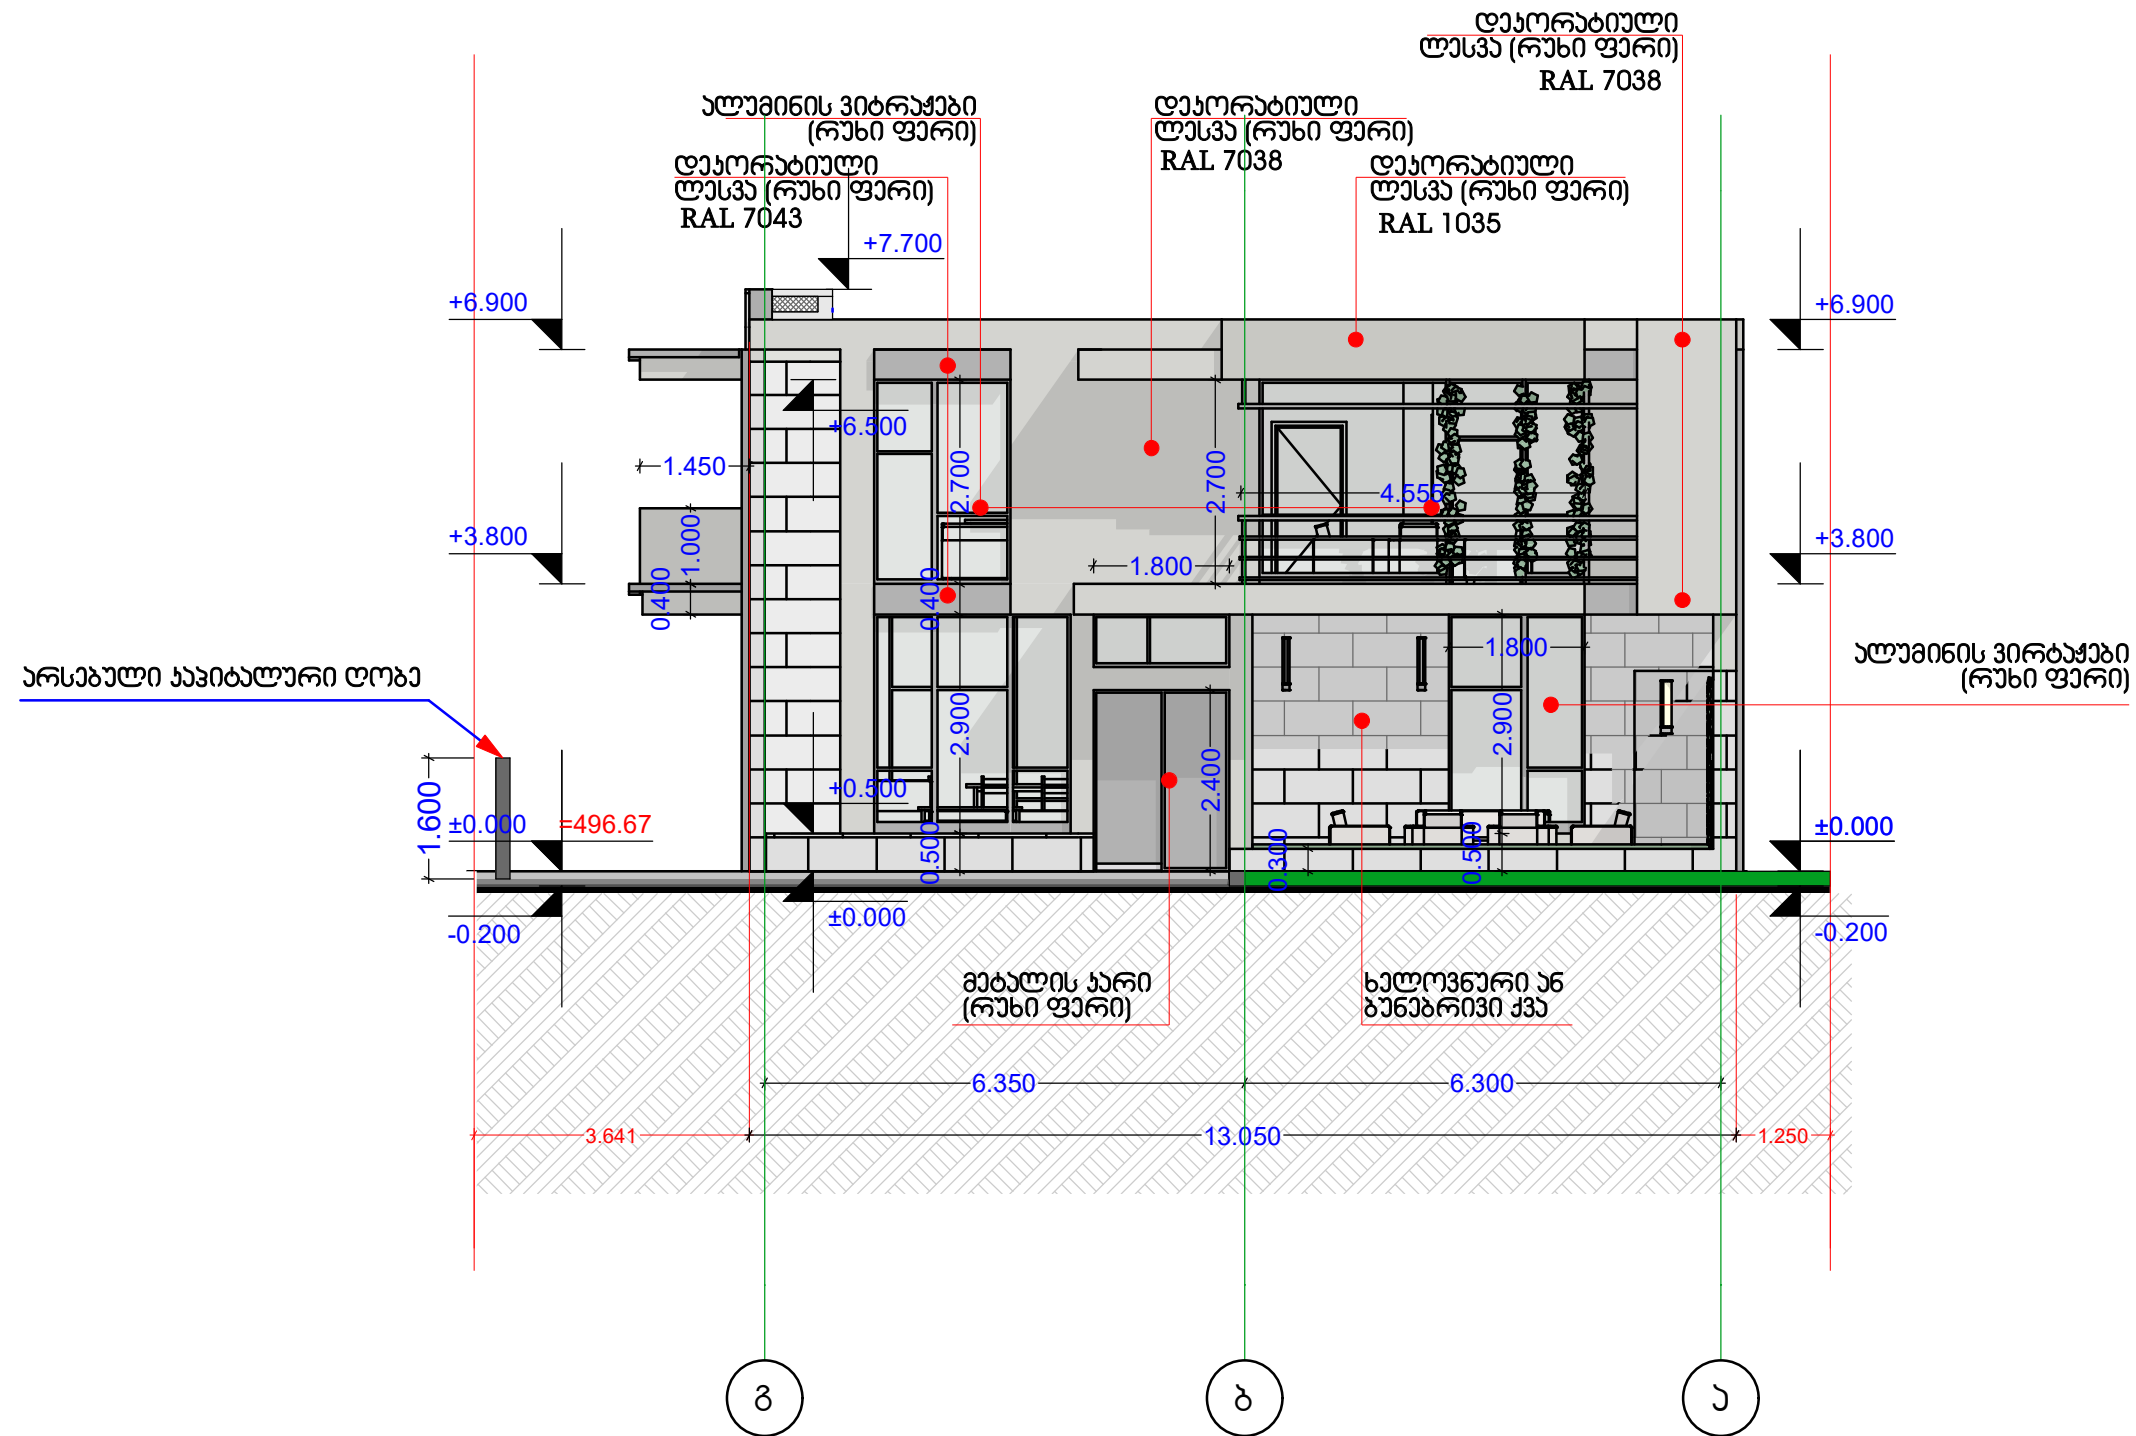

ფასადი "გ-ა"

თანამდებობა	გვარი	ხელმოწერა	თარიღი	ქალაქი თბილისი, აკვალის ქ., გზაბანდოლი 52-ის მიმდ., ზაჰნისი (ს/პ 72.12.02.705) ინდივიდუალური პროექციონი სამშენობლო-სახლის პროექტი	სტადია	ფურცელი
არქიტექტორი	გ.ანჯიძე				მ.პ.	ა-
განსტრუქცია	გ.ანჯიძე				მასშტაბი	
				ფასადი "გ-ა"	1:100	

ფასადი "ა-ბ"

საპროექტო ბარიტორიის საზღვარი

ალუმინის ჯარჯები  
და ჰიტრეჯები  
(რუხი ფერი)

დეკორატიული ლესვა  
(რუხი ფერი)  
RAL 7038

ფეხლ-ამრილი  
არხები მბაღლის  
(რუხი ფერი)

საპროექტო ბარიტორიის საზღვარი

თანამდებობა	გვარი	ხელმოწერა	თარიღი	ქალაქი თბილისი, აკვალის ქ., გზაბანდელი 52-ის მიმდ., ზაჰნისი (ს/პ 72.12.02.705) ინჟინერ-არქიტექტორი პრემიონიანი სამსოვრებადი სახლის პროექტი	სტადია	ფურცელი
არქიტექტორი	გ.აქვიძე				მ.პ.	ა-
მასშტაბი	გ.აქვიძე				მასშტაბი	1:100
				ფასადი "ა-ბ"		