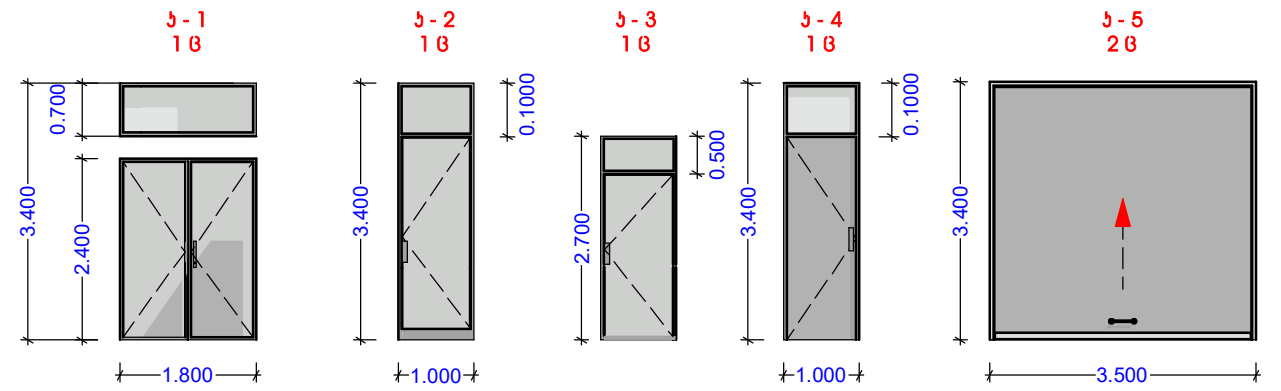

მეტალის ხარი- რუხი ფერი