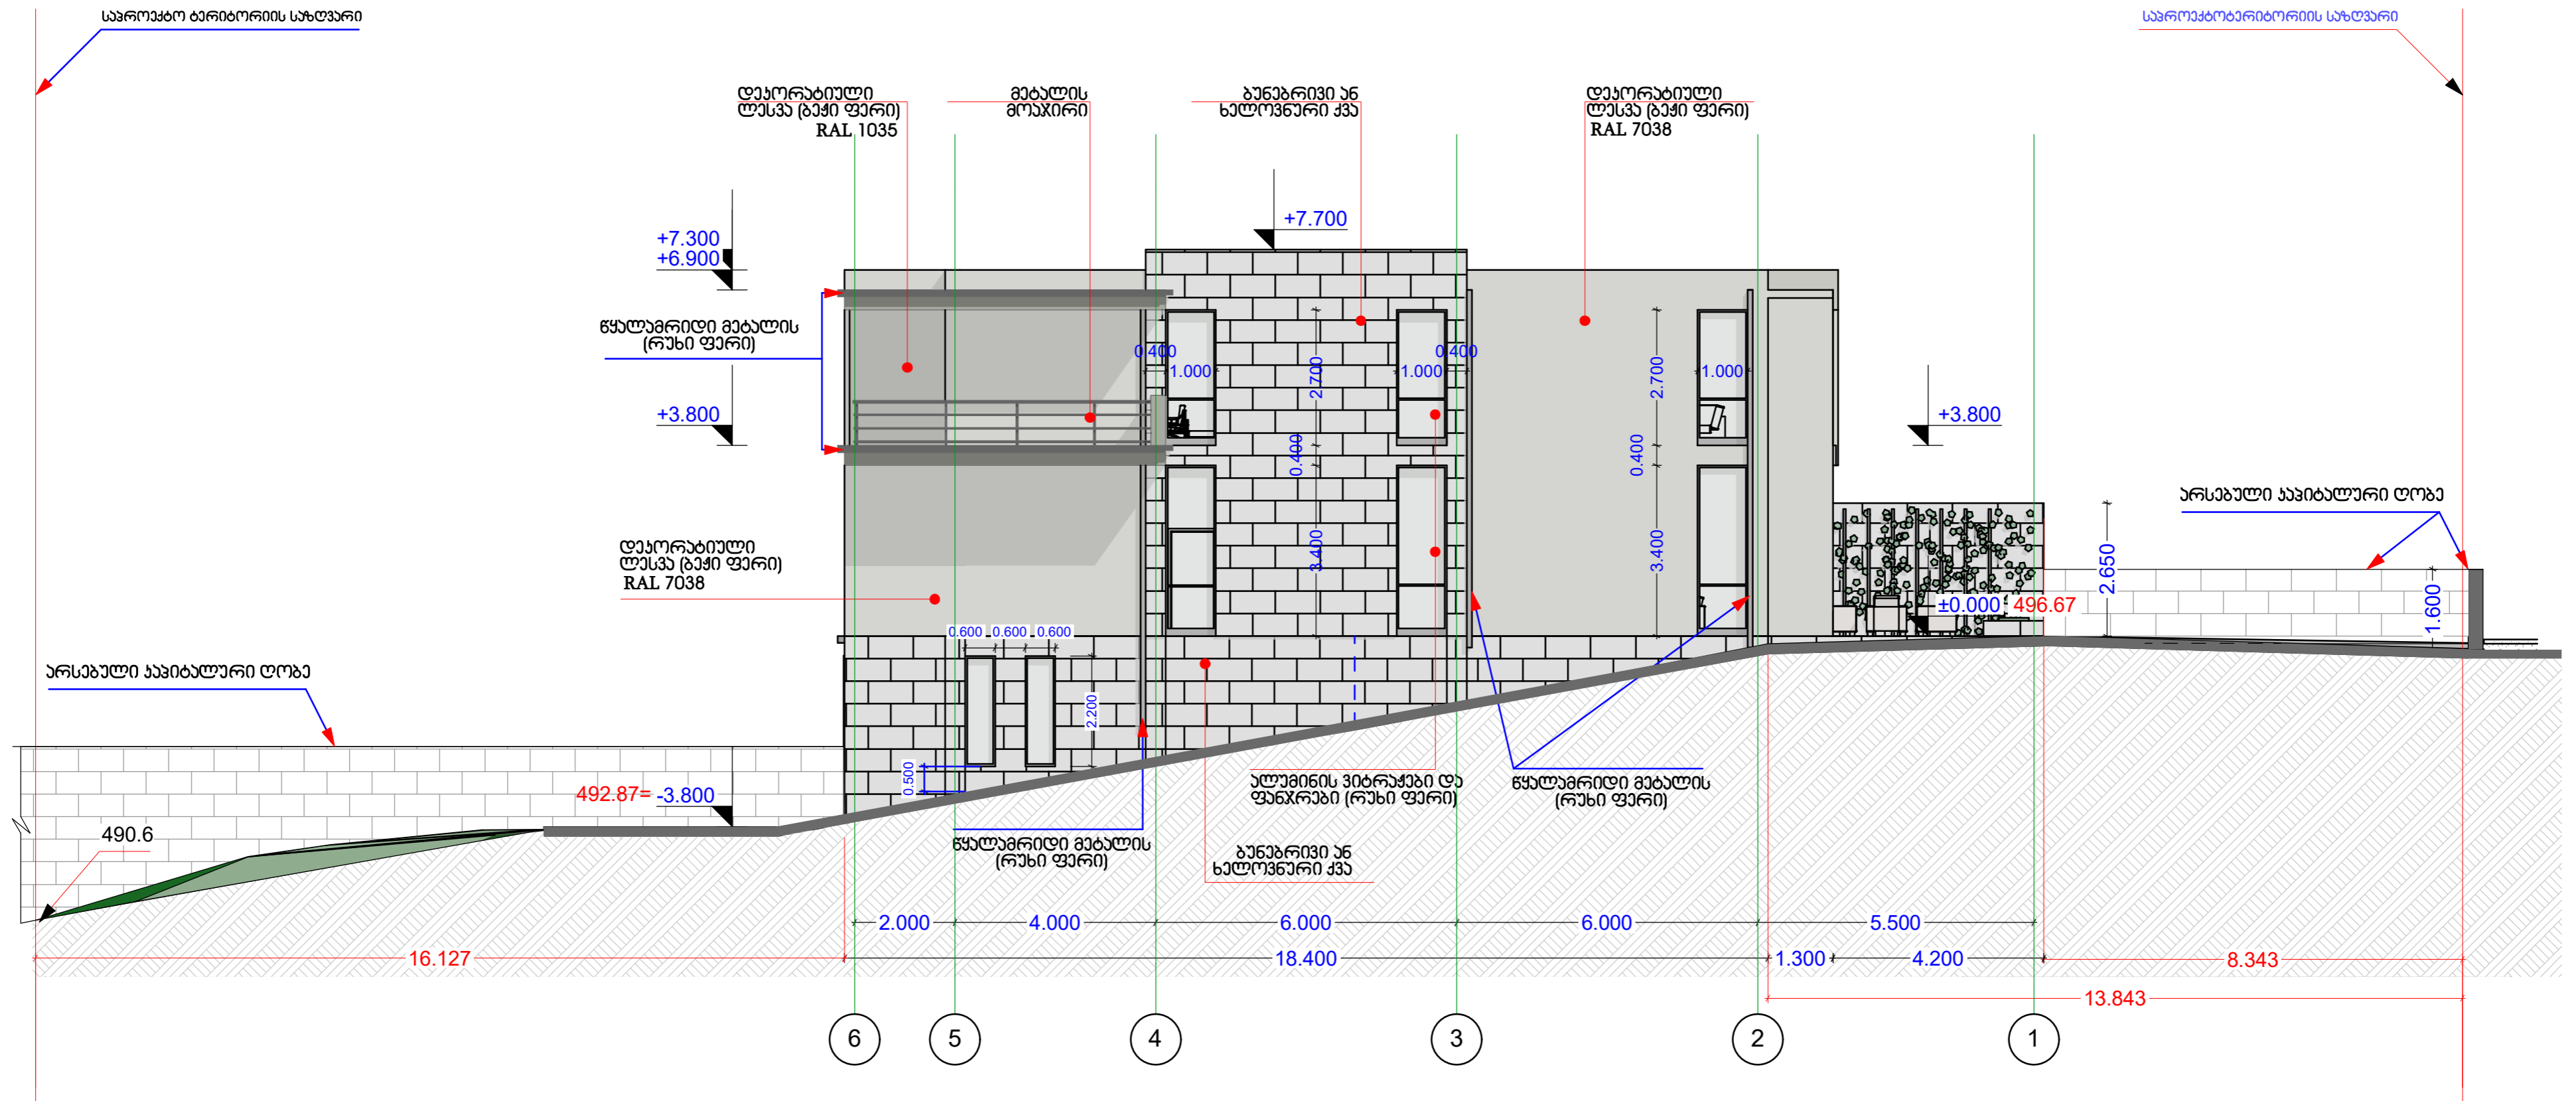

ფასადი "6 -1"

თანამდებობა	გვარი	ხელმოწერა	თარიღი	კალაქი თბილისი, ავალიძის ქ. მუხამბეილი 52-ის მიმდ., ჯაშუის (სა 72.12.02.705) ინდივიდუალური ერთობიანი სამსოვნობის სახლის პროექტი	სტადია	ფურცელი	ფურცლები
პრ.მთ.არქ.	ნ.ნეჩიძე				მ.პ.	ა-2	
შეასრულა	ნ.ნეჩიძე				მასშაბი		
					1:100