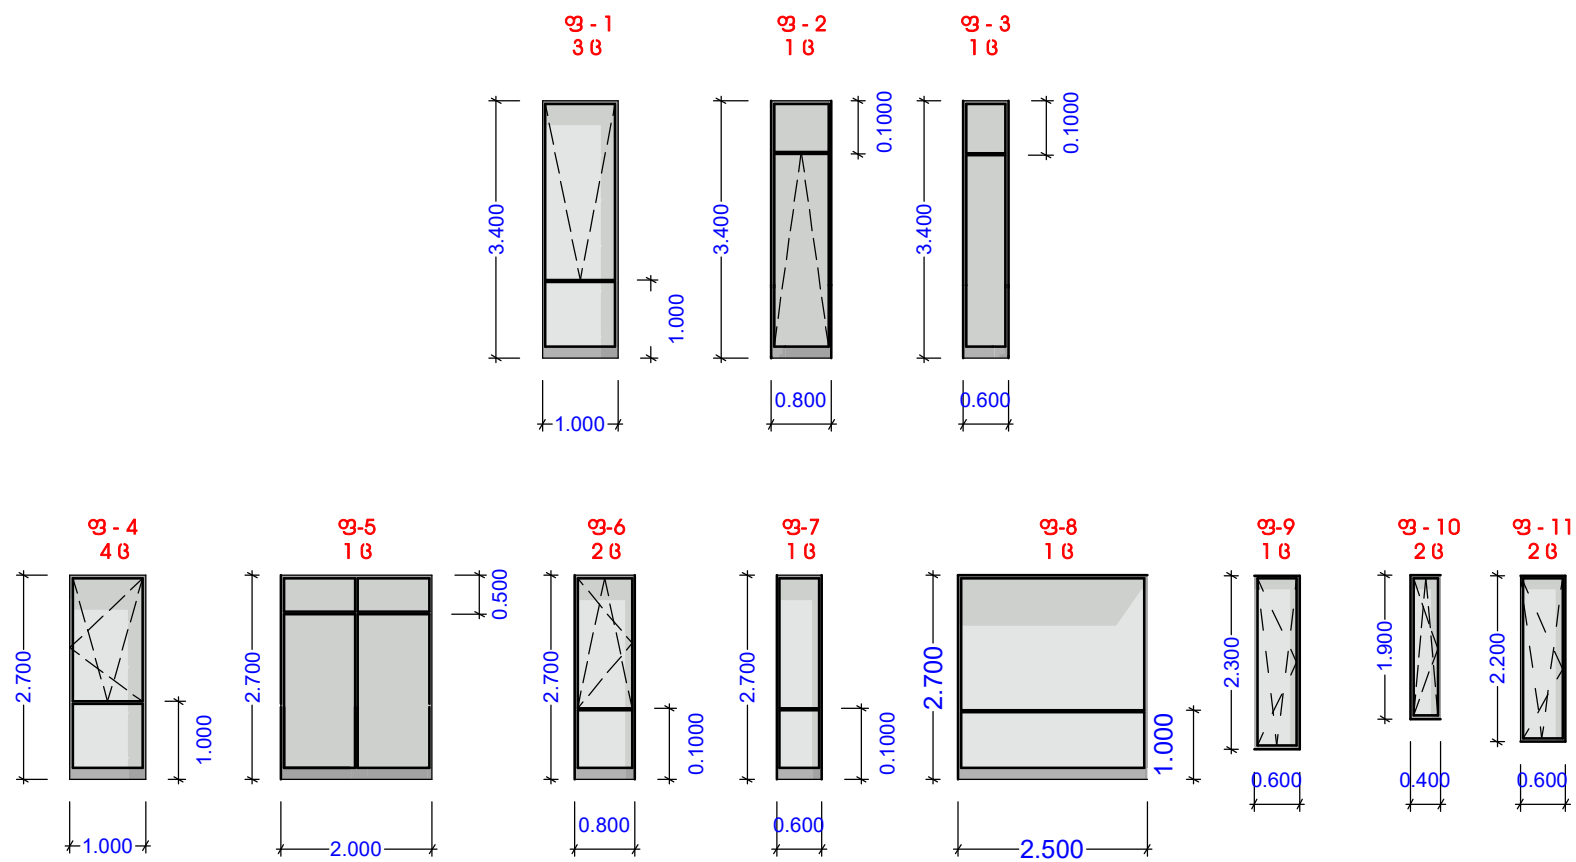

აღნიშნული ფანჯრები - რუხი ფერი

თანამდებობა	გვარი	ხელმოწერა	თარიღი	ქალაქი თბილისი, ავჭალის ქ., გზაბანდოლი 52-ის მიმდ., ზაჰნისი (ს/პ 72.12.02.705) ინდივიდუალური ერთობიანი სამსოვნობის სახლის პროექტი	სტადია	ფურცელი
არქიტექტორი	გ.ხეიძე				მ.პ.	ა-
მასშტაბი	გ.ხეიძე				მასშტაბი	1:100
				არ-ფანჯრის სპეციფიკაცია