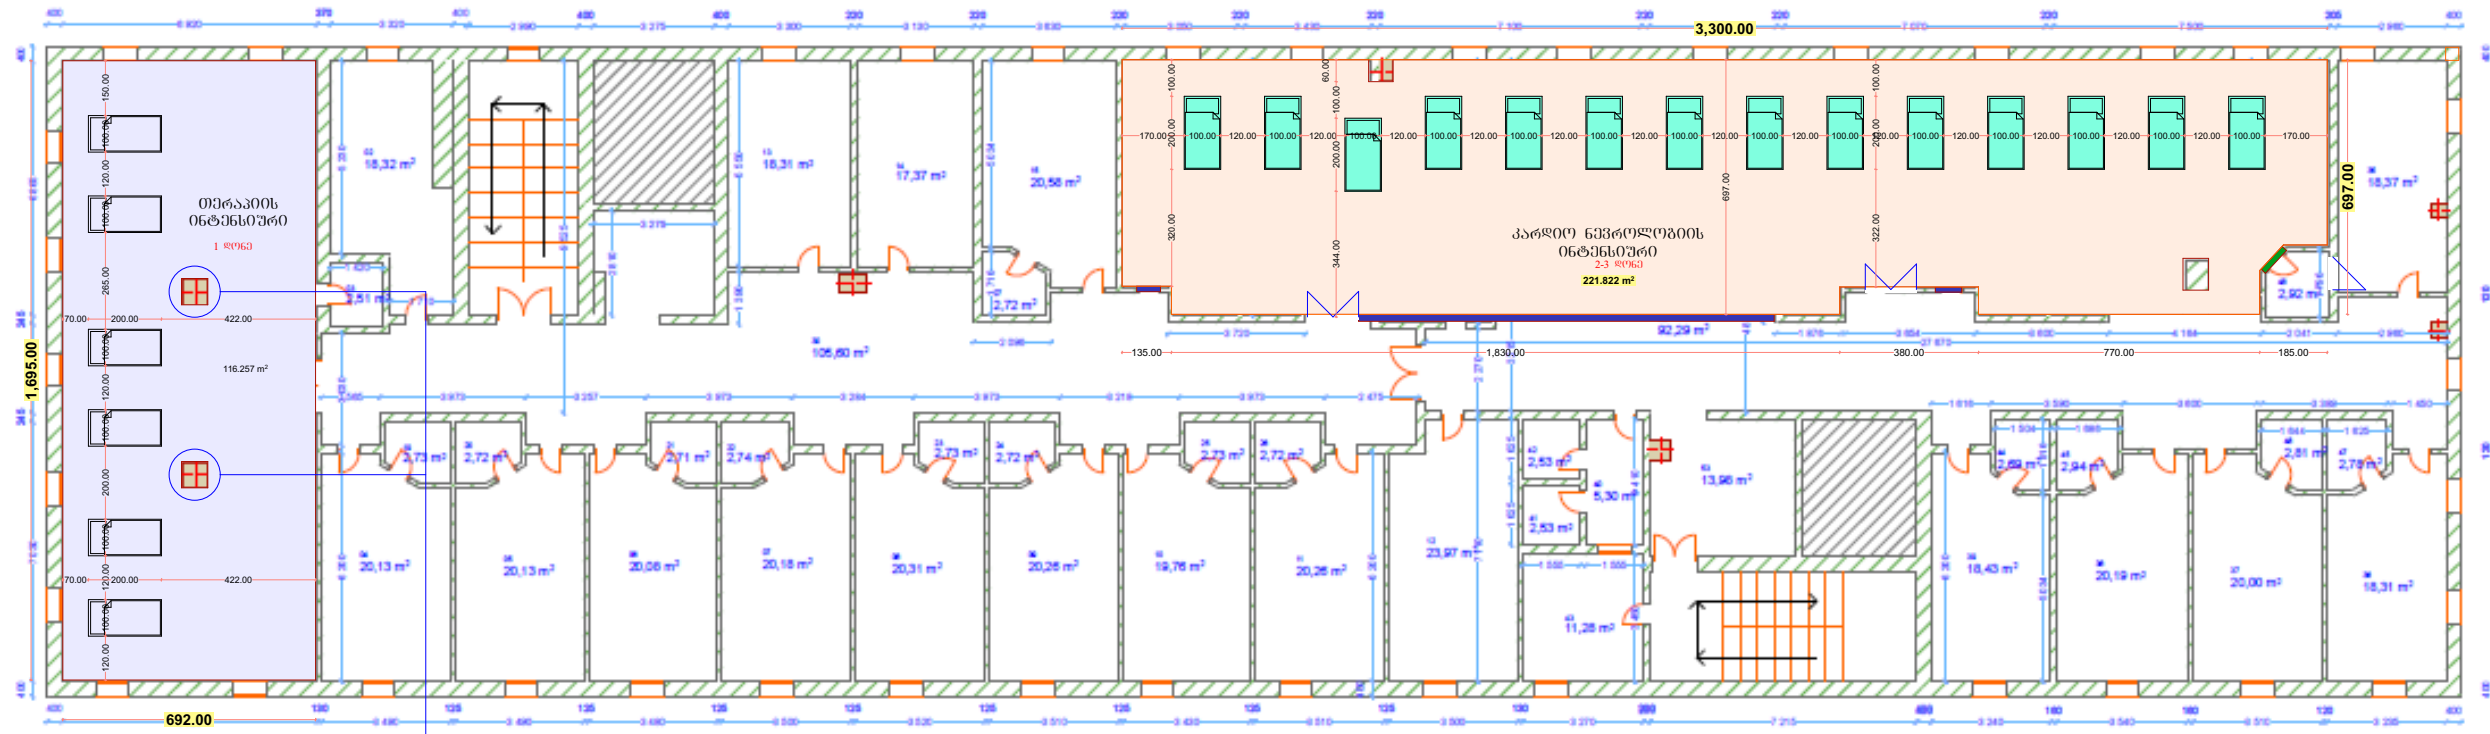

ქ. ქუთაისი

KRH

მესამე სართულის გეგმა

მითითებულ ადგილზე
კოლონები წარმოადგენს
წახალ-კანალების
სისტემებს

III სართულის გეგმა
რეკონსტრუქციის შემდეგ

KRH

ნიკა კრაწაშვილი
რამაზ სულამანიძე
მაკარ მაკარიძე