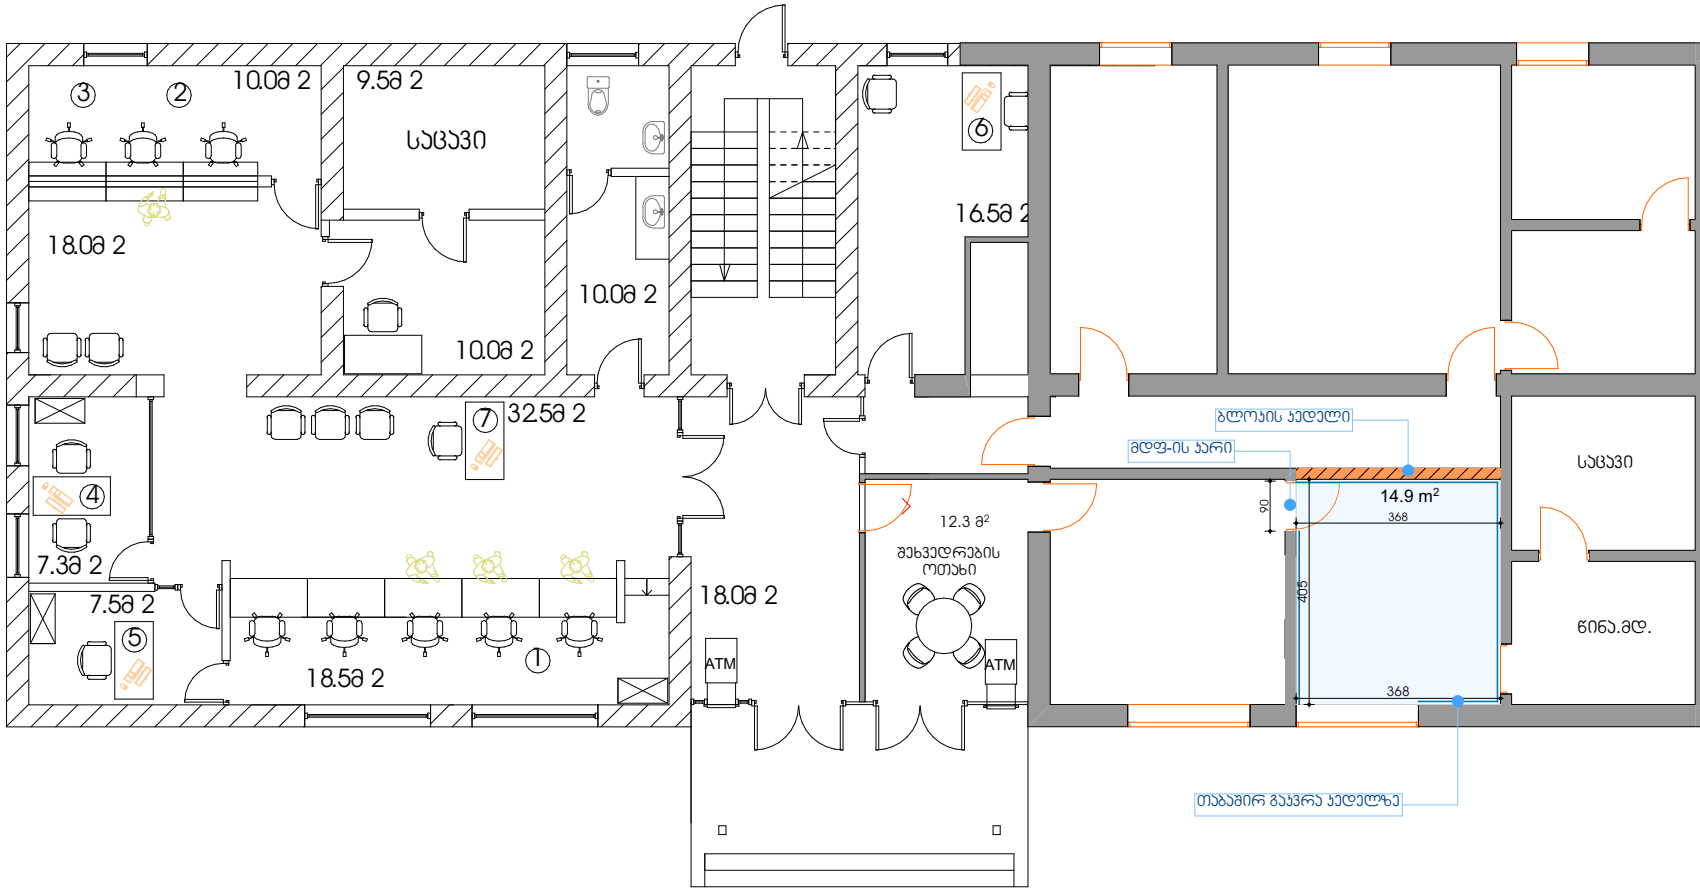

უბაშის ფილიალი

სავროაქტო გეგმა

ფორმატი	თბილისი 2023	
3		
პროექტის აღწერა		
პროექტის ავტორები		
შენიშვნები		
1. ნახაზზე ზომები მოცემულია სანტიმეტრებში;		
შენიშვნები		
პრ.პროექტი	მ. მუხომბერი	
დარღვევა		
LIBERTY		
არქიტექტურული ნახატი		
სტადია	ფურცელი	ფურცელი
შენიშვნები	1:100	

ჯაშის ფილიალი

ბინების გეგმა

ფორმატი		თარიღი 2023
3		
პროექტი აღნიშვნა		
შენიშვნა		
1. ნახაზი ზომები მოცემულია სანტიმეტრებით;		
პროექტი		
პროექტი	გ. შავლაშვილი	
ლაიფხაზი		
LIBERTY		
არქიტექტურული ნახაზი		
ნახაზი		
სტადია	მასშტაბი	ფურცელი
შპს პროექტი	1:100	

უბაშის ფილიალი

ჭარის გეგმა

ფურცელი		თარიღი 2023
3		
პროექტის აღწერა		
პროექტი		
1. ნახაზი ზომები მოცემულია სანტიმეტრებით;		
პროექტი		
პრ.პროექტი	მ. შექმნის	
დაამუშავა		
LIBERTY		
არქიტექტურული ნახაზი		
სტადია	მასშტაბი	ფურცელი
მუშა პროექტი	1:100	