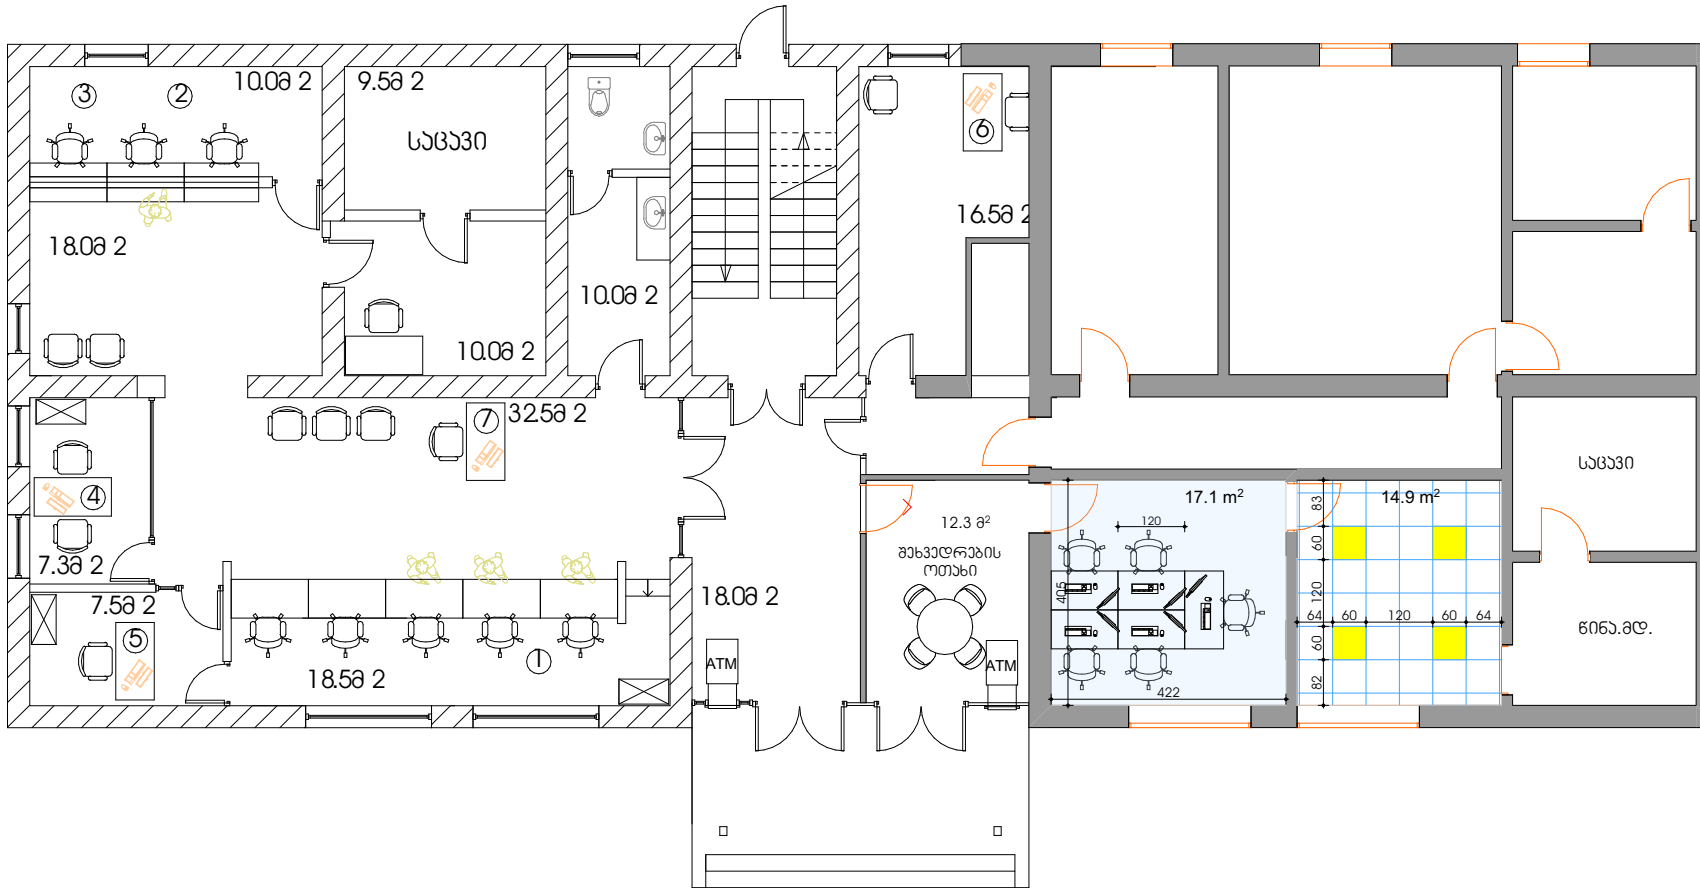

ჯაშის ფილიალი

ბინების გეგმა

ფორმატი		თარიღი 2023
3		
პროექტი აღნიშვნა		
შენიშვნა		
1. ნახაზი ზომები მოცემულია სანტიმეტრებით;		
პროექტი		
პროექტი	გ. შავლაშვილი	
ლაიფხაზი		
LIBERTY		
არქიტექტურული ნახაზი		
ნახაზი		
სტადია	მასშტაბი	ფურცელი
შპს პროექტი	1:100	

უბაშის ფილიალი

ჭარის გეგმა

ფურცელი		თარიღი 2023
3		
პროექტის აღწერა		
პროექტი		
1. ნახაზი ზომები მოცემულია სანტიმეტრებით;		
პროექტი		
პრ.პროექტი	მ. შექმნის	
დაამუშავა		
LIBERTY		
არქიტექტურული ნახაზი		
სტადია	მასშტაბი	ფურცელი
მუშა პროექტი	1:100	