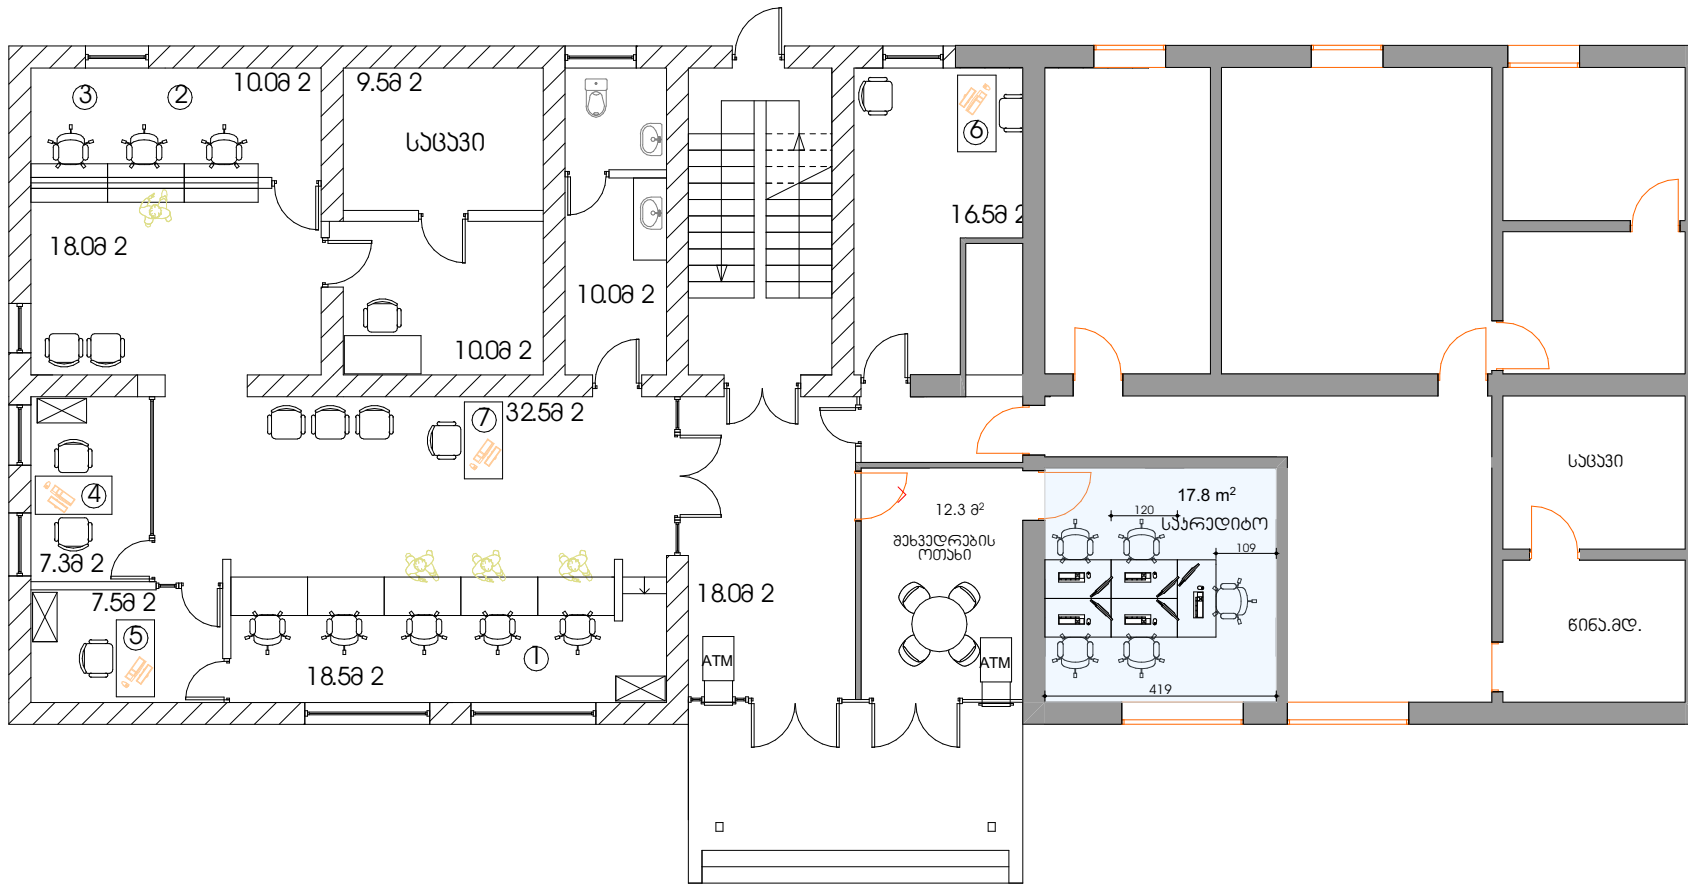

აბაჟის ფილიალი

არსებული გეგმა

ფურცელი 3	თარიღი 2023
პროექტის აღნიშვნები	
შენიშვნები	
1. ნახსენებულნი არაა მოცემული სანტიმეტრები;	
პროექტი	მ. შველაძე
ლაივინგ	
LIBERTY	
არქიტექტურული ნაწილი	
სტადია	ფურცელი
შპს პროექტი	1:100

უბაშის ფილიალი

სავროაქტო გეგმა

ფორმატი	თბილისი 2023	
3		
პროექტის აღწერა		
პროექტის ავტორები		
შენიშვნები		
1. ნახაზზე ზომები მოცემულია სანტიმეტრებში;		
შენიშვნები		
პრ.პროექტი	მ. მუხომბერი	
დარღვევა		
LIBERTY		
არქიტექტურული ნახატი		
სტადია	ფურცელი	ფურცელი
შენიშვნები	1:100	

ჯაშის ფილიალი

ბინების გეგმა

ფორმატი		თარიღი 2023
3		
პროექტი აღნიშვნა		
შენიშვნა		
1. ნახაზი ზომები მოცემულია სანტიმეტრებით;		
პროექტი		
პროექტი	გ. შავლაშვილი	
ლაიფხაზი		
LIBERTY		
არქიტექტურული ნახაზი		
ნახაზი		
სტადია	მასშტაბი	ფურცელი
შპს პროექტი	1:100	

უბაშის ფილიალი

ჭარის გეგმა

ფურცელი		თარიღი 2023
3		
პროექტის აღწერა		
პროექტი		
1. ნახაზი ზომები მოცემულია სანტიმეტრებით;		
პროექტი		
პრ.პროექტი	მ. შექმნის	
დაამუშავა		
LIBERTY		
არქიტექტურული ნახაზი		
სტადია	მასშტაბი	ფურცელი
მუშა პროექტი	1:100	