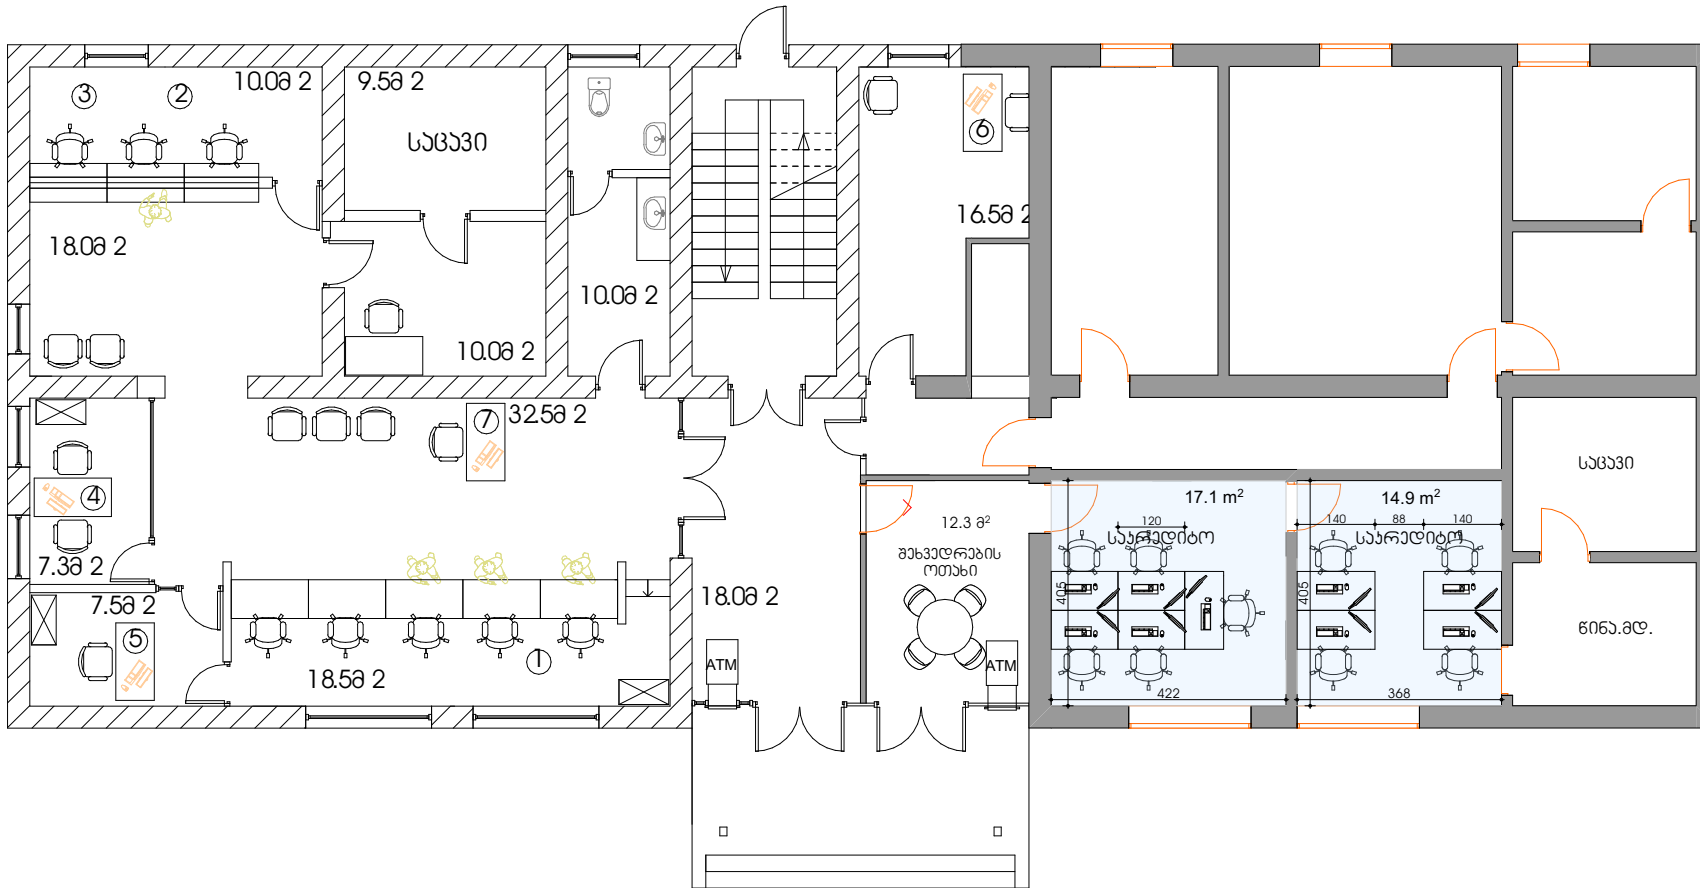

აბაჟის ფილიალი

არსებული გეგმა

ფურცელი 3	თარიღი 2023
პროექტის აღნიშვნები	
შენიშვნები	
1. ნახსენებულნი არაა მოცემული სანტიმეტრები;	
პროექტი	მ. შველაძე
ლაივინგ	
LIBERTY	
არქიტექტურული ნაწილი	
სტადია	ფურცელი
შპს პროექტი	1:100

უბაშის ფილიალი

სავროაქტო გეგმა

ფორმატი	თბილისი 2023	
3		
პროექტის აღწერა		
პროექტის ავტორები		
შენიშვნები		
1. ნახაზზე ზომები მოცემულია სანტიმეტრებში;		
შენიშვნები		
პრ.პროექტი	მ. მუხომბერი	
დარღვევა		
LIBERTY		
არქიტექტურული ნახატი		
სტადია	ფურცელი	ფურცელი
შენიშვნები	1:100	

ჯაშის ფილიალი

ბინების გეგმა

ფორმატი		თარიღი 2023
3		
პროექტი აღნიშვნა		
შენიშვნა		
1. ნახაზი ზომები მოცემულია სანტიმეტრებით;		
პროექტი		
პროექტი	გ. შავლაშვილი	
ლაიფხაზი		
LIBERTY		
არქიტექტურული ნახაზი		
ნახაზი		
სტადია	მასშტაბი	ფურცელი
შპს პროექტი	1:100	

უბაშის ფილიალი

ჭარის გეგმა

ფურცელი		თარიღი 2023
3		
პროექტის აღწერა		
პროექტი		
1. ნახაზი ზომები მოცემულია სანტიმეტრებით;		
პროექტი		
პრ.პროექტი	მ. შექმნის	
დაამუშავა		
LIBERTY		
არქიტექტურული ნახაზი		
სტადია	მასშტაბი	ფურცელი
მუშა პროექტი	1:100	