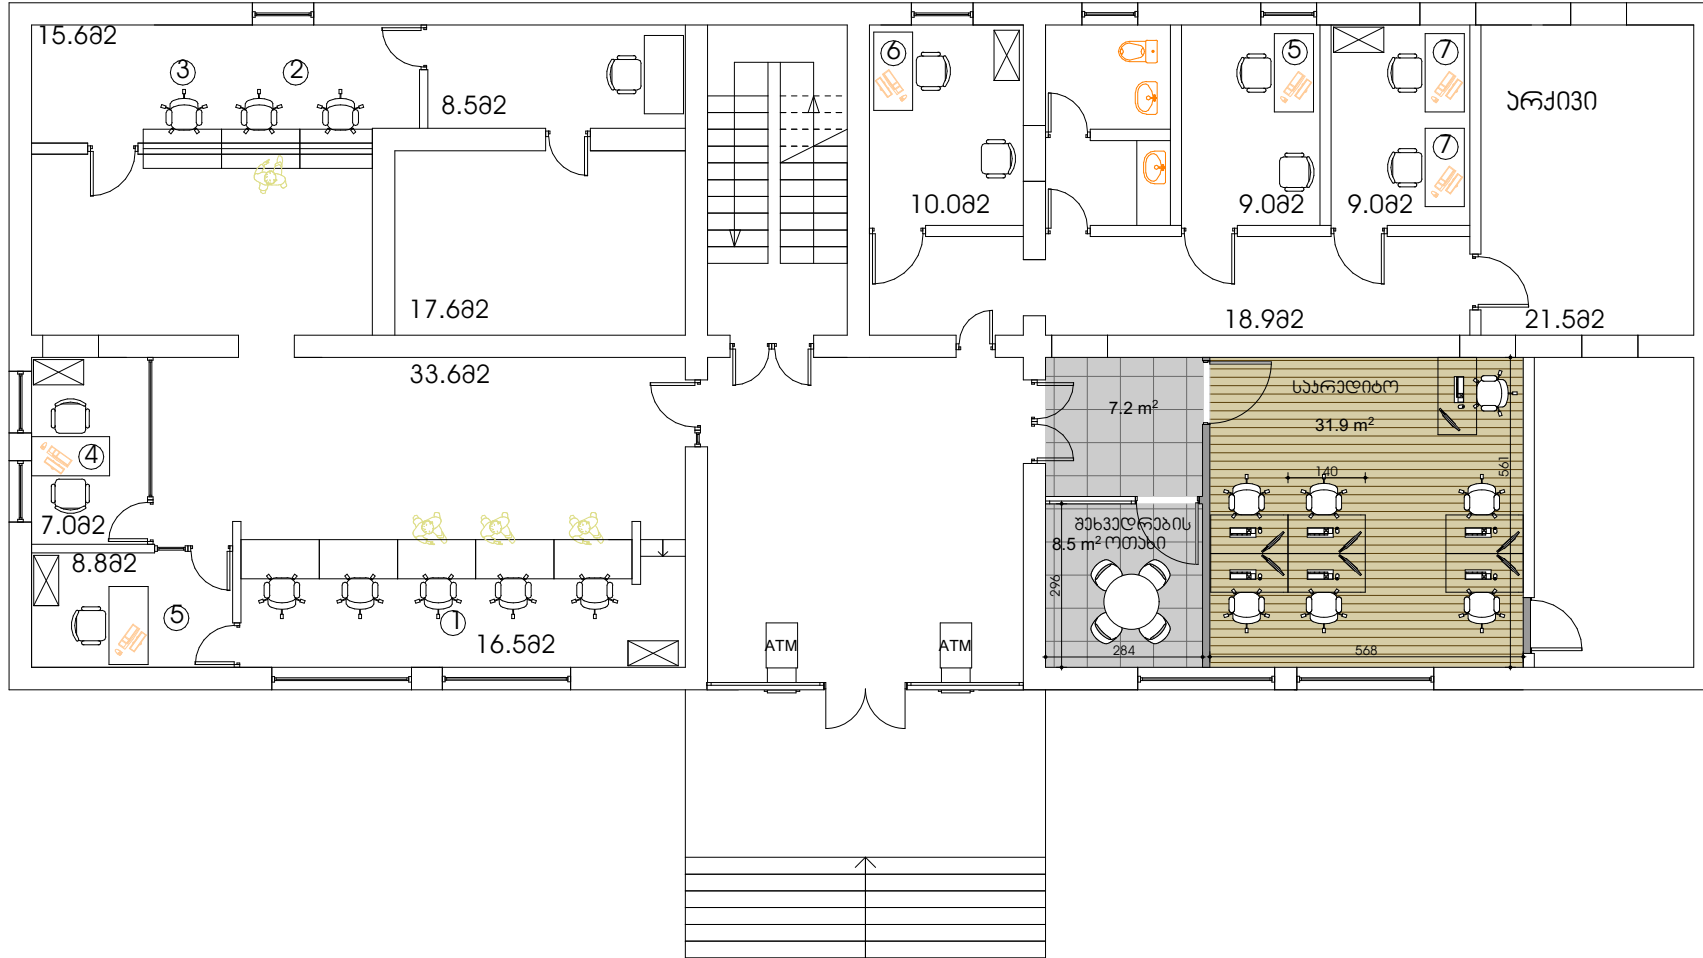

ნაღებების ფილიალი

იბანის გეგმა

პროექტის აღნიშვნა

შენიშვნები

1. ნახაზი სომხეთის რესპუბლიკის სანქციონირებული;

პრ.პროექტი	ბ. მუხრანბერი
ლაივგეგმა	ბ. მუხრანბერი

LIBERTY

არქიტექტურული ნაწილი

სტადია: მუშა პროექტი

სტადია	მასშტაბი	ფურცელი
მუშა პროექტი	1:100