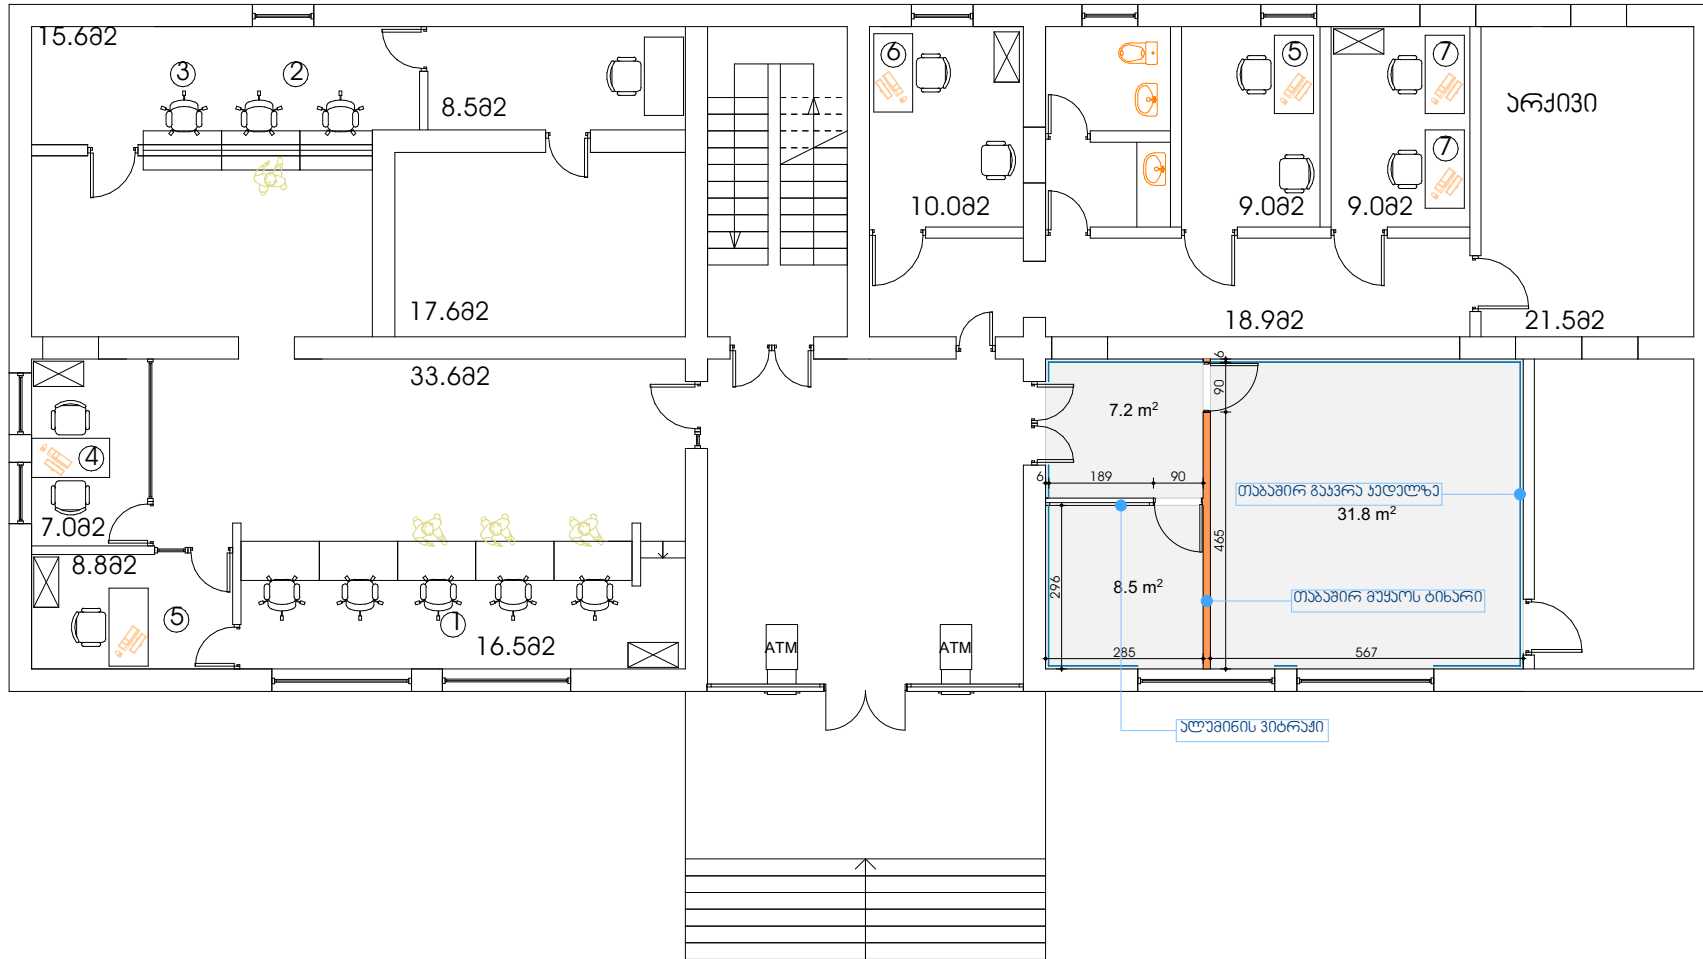

ნაღებების ფილიალი

ბინის გეგმა

ფურცელი	თარიღი 2023	
3		
პროექტის აღნიშვნა		
პენიტრაცია		
1. ნახაჯა ჯომბი მოყვალა სანიმბრანა;		
პროექტი	მ. მუქლაშვილი	
ლაივინა	მ. მუქლაშვილი	
LIBERTY არქიტექტურული ნაწილი		
სტადია	მუშაბი	ფურც
მუშა პროექტი	1:100