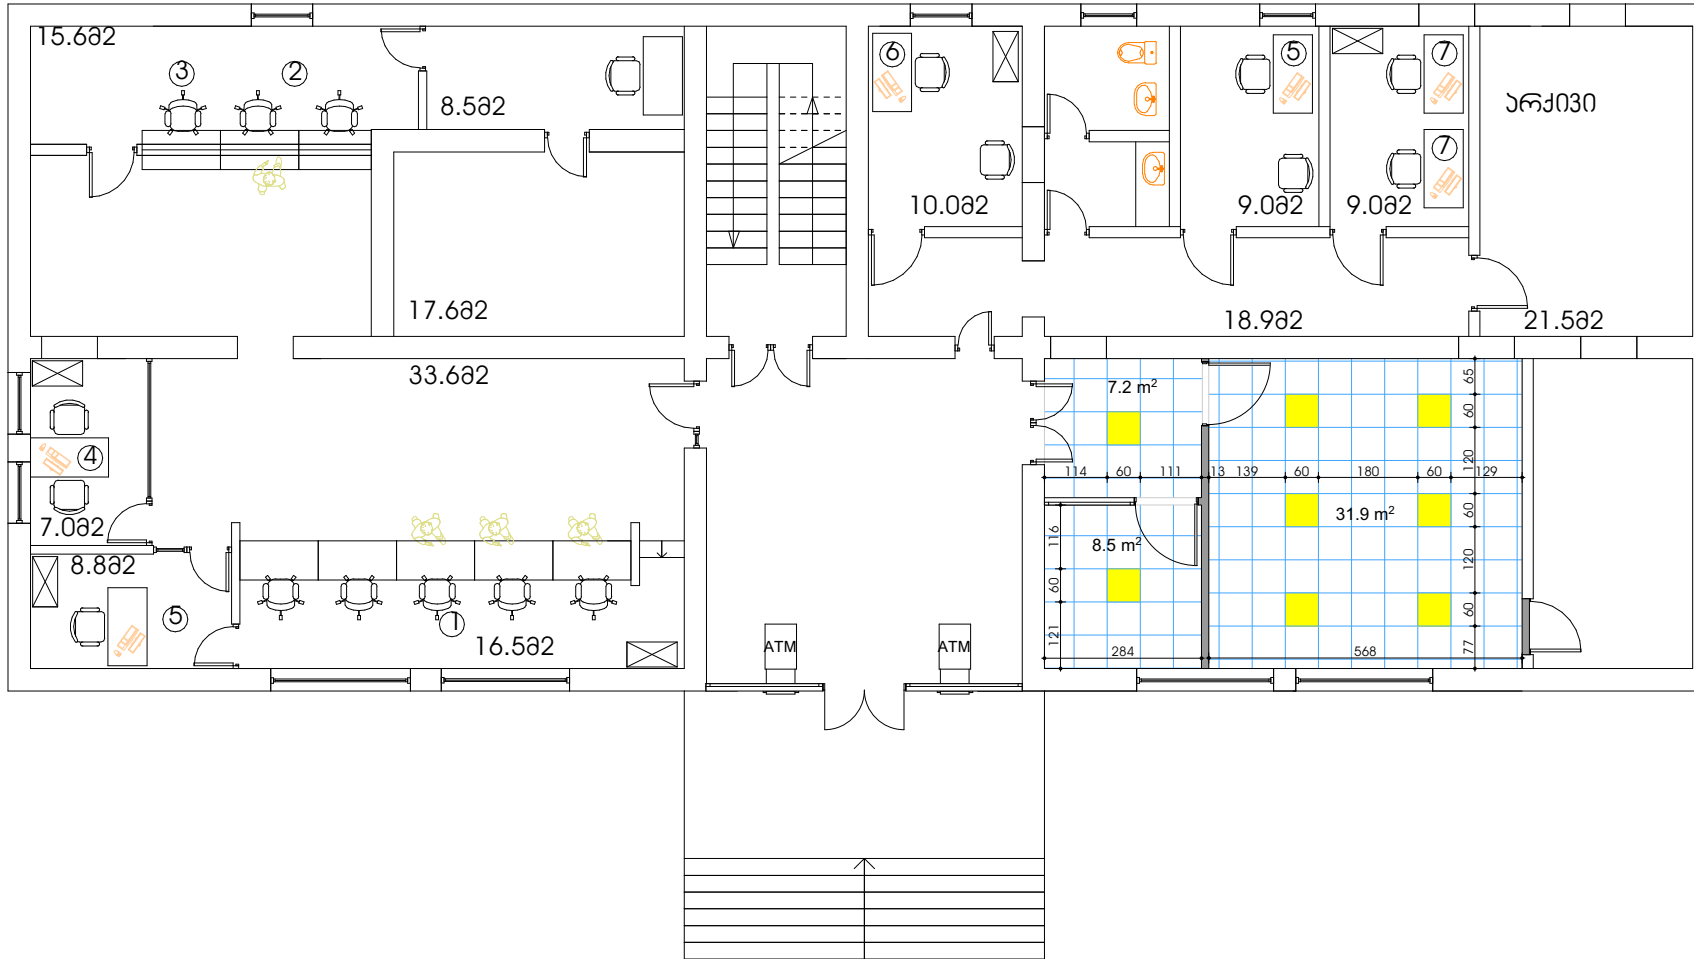

ნაღებების ფილიალი

ჭარის გეგმა

პროექტის აღნიშვნა

შენიშვნა

1. ნახაზი ზომები მოცემულია სანტიმეტრებში;

პროექტი	მ. შაველაშვილი
ლაშქვა	მ. შაველაშვილი

LIBERTY

არაბრუნადი ნაწილი

სტადია: მუშაობა

სტადია	მასშტაბი	ფურც
მუშაობა	1:100