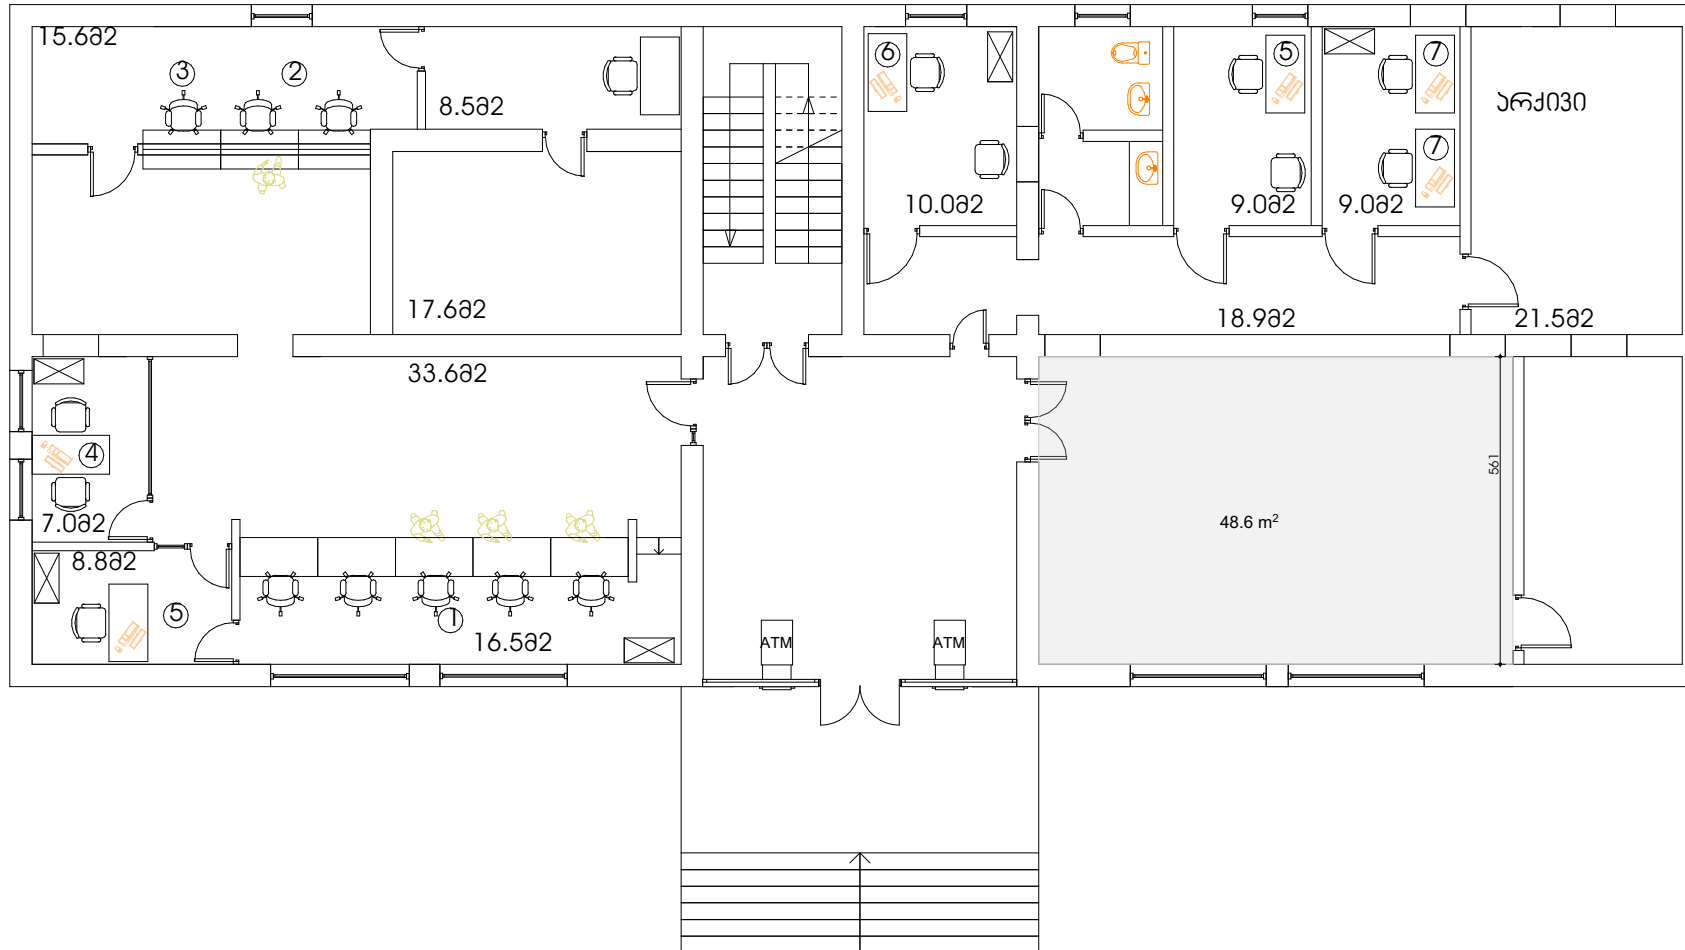

## არსებული გეგმა

პროექტის აღნიშვნები

შენიშვნები

1. ნახაზზე ზომები მოცემულია სანტიმეტრებში;

შენიშვნები:

პრ.პროექტი	გ. შაველაშვილი	
ლაშქრები	გ. შაველაშვილი	

არქიტექტურული ნაწილი

მასშტაბი: