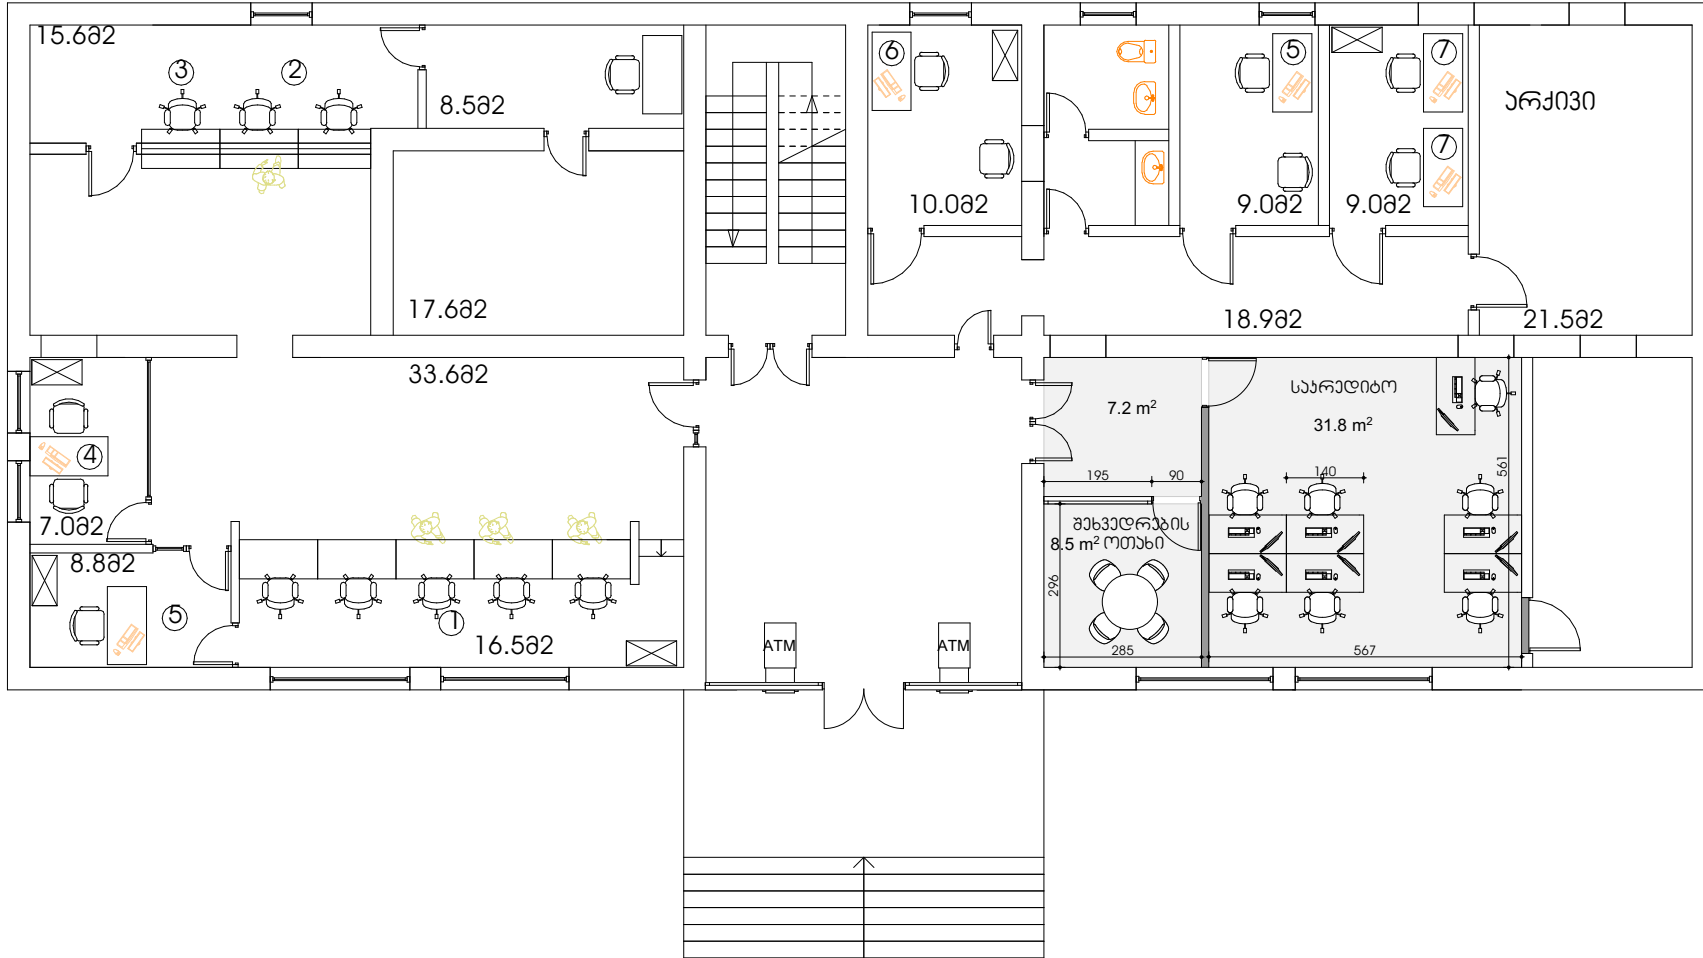

ნაღებების ფილიალი

სარეგისტრაციო გეგმა

პროექტი უნივერსალი

შენიშვნები

1. ნახაზი ზომები მოცემულია სანტიმეტრებში;

პროექტი	გ. შველაძე
ლაივინგი	გ. შველაძე

LIBERTY

არაფინანსური დაწესებულება

სტადია: მუშა პროექტი

მასშტაბი: 1:100

ფურცელი: 3