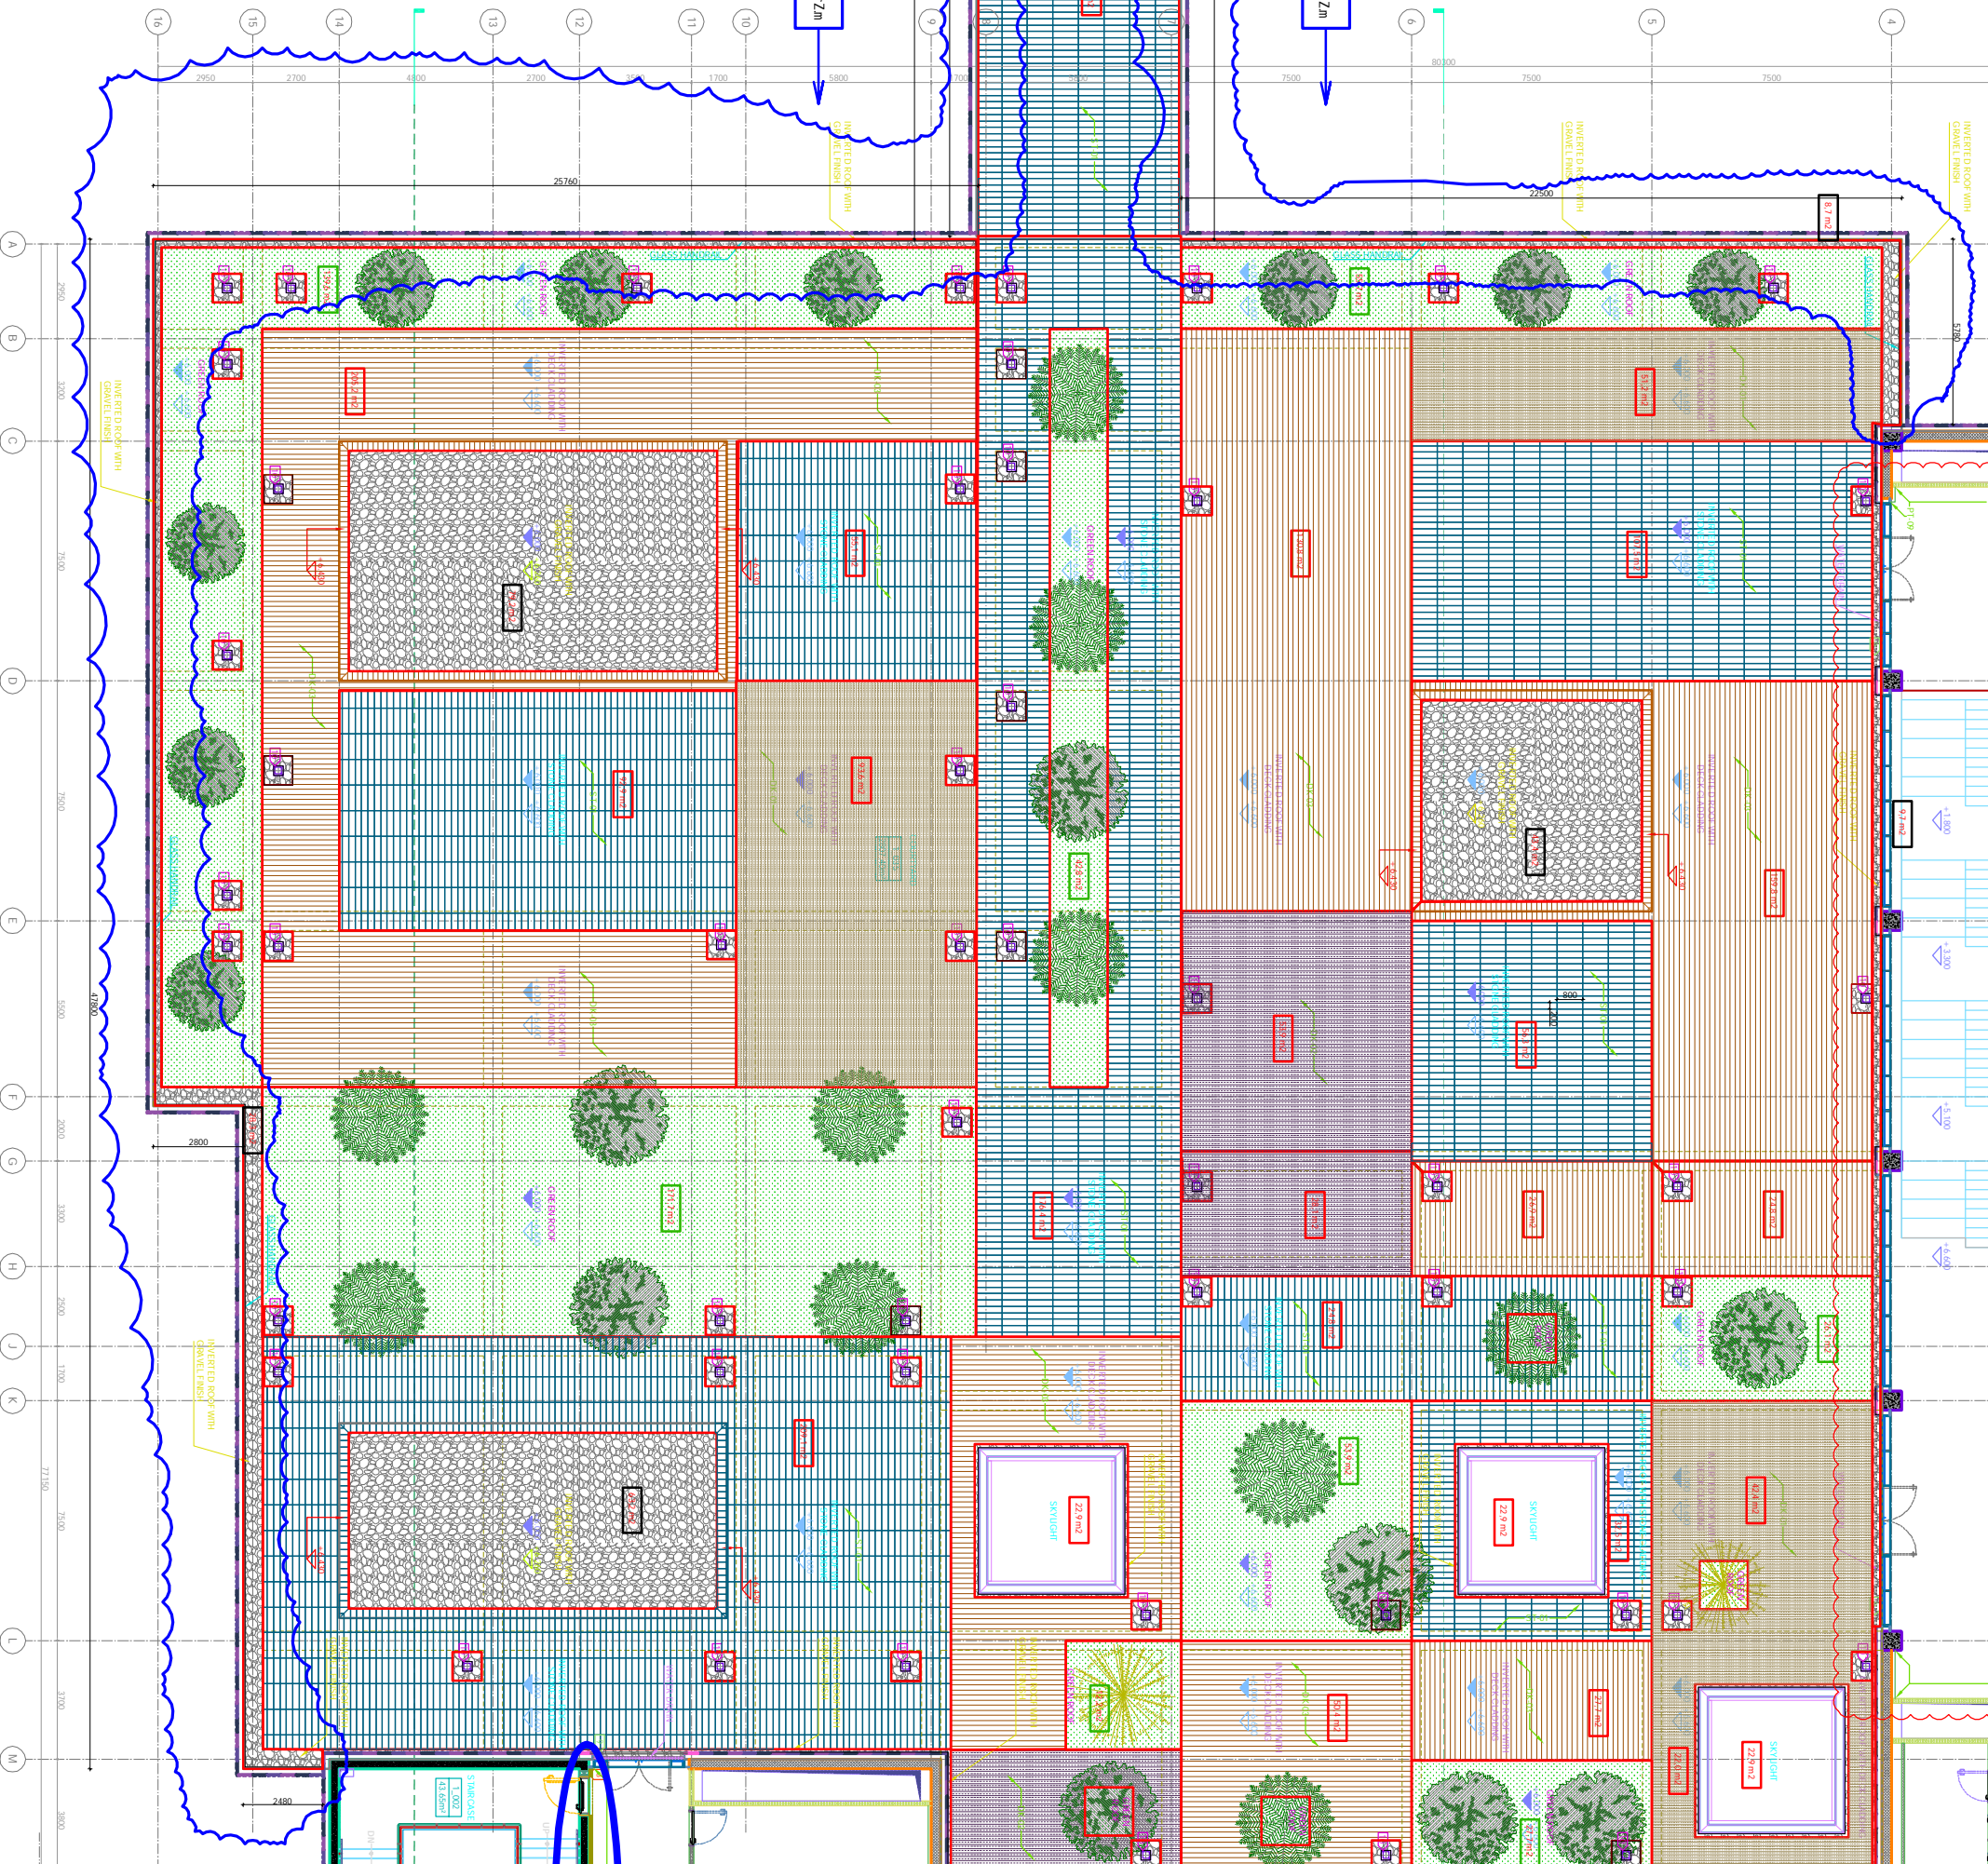

moaj i r'is si gr'ze
sul - 144,82 gr'Zm

moaj i r'is si gr'ze - 97,690 gr'Zm

moaj i r'is si gr'ze - 47,130 gr'Zm

moaj i r'is si gr'ze
sul - 144,82 gr'Zm

moaj i r'is si gr'ze - 97,690 gr'Zm

moaj i r'is si gr'ze - 47,130 gr'Zm