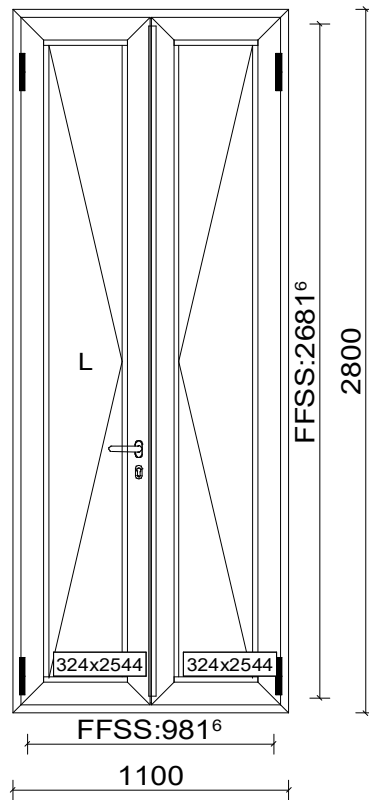

Position Drawing Inside

Scale: 1 : 30

Pos: 001
 Qty: 10
 Asas RWT55
 RAL 7016
 Perimeter: 6.5m
 Area: 2.5m²

Pos: 002
 Qty: 1
 Asas RWT55
 RAL 7016
 Perimeter: 8.1m
 Area: 3.5m²

Pos: 003
 Qty: 2
 Asas RWT55
 RAL 7016
 Perimeter: 8m
 Area: 3.4m²

Position Drawing Inside

Scale: 1 : 30

Pos: 004
Qty: 5
Asas RWT55
RAL 7016
Perimeter: 6.2m
Area: 2.2m²

Pos: 005
Qty: 1
Asas RWT55
RAL 7016
Perimeter: 7.8m
Area: 3.1m²

Quantity of Positions: 19
Total Perimeter: 127.9m
Total Area: 49.3m²