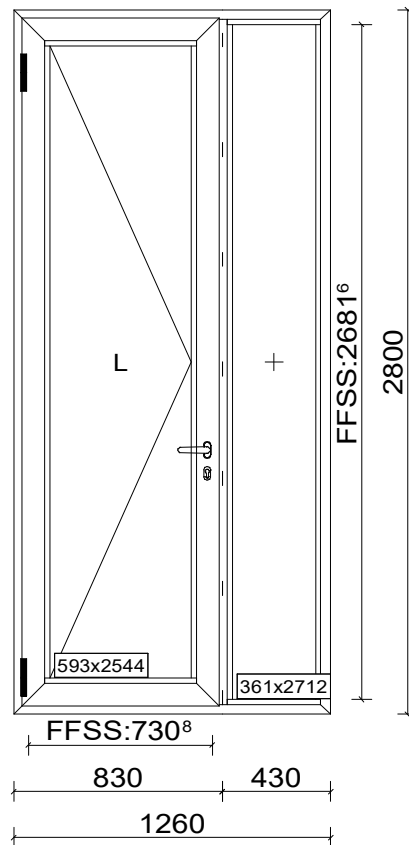

Position Drawing Inside

Scale: 1 : 30

Pos: 001
 Qty: 10
 Asas RWT55
 RAL 7016
 Perimeter: 6.5m
 Area: 2.5m²

Pos: 002
 Qty: 1
 Asas RWT55
 RAL 7016
 Perimeter: 8.1m
 Area: 3.5m²

Pos: 003
 Qty: 2
 Asas RWT55
 RAL 7016
 Perimeter: 8m
 Area: 3.4m²

Position Drawing Inside

Scale: 1 : 30

Pos: 004
Qty: 5
Asas RWT55
RAL 7016
Perimeter: 6.2m
Area: 2.2m²

Pos: 005
Qty: 1
Asas RWT55
RAL 7016
Perimeter: 7.8m
Area: 3.1m²

Quantity of Positions: 19
Total Perimeter: 127.9m
Total Area: 49.3m²