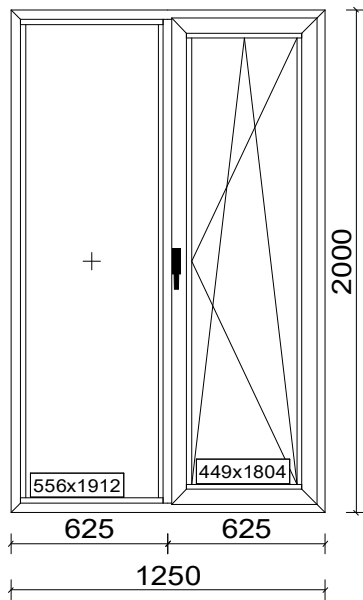

Position Drawing Inside

Scale: 1 : 30

Pos: 001
 Qty: 10
 Asas RWT55
 RAL 7016
 Perimeter: 6.5m
 Area: 2.5m²

Pos: 002
 Qty: 1
 Asas RWT55
 RAL 7016
 Perimeter: 8.1m
 Area: 3.5m²

Pos: 003
 Qty: 2
 Asas RWT55
 RAL 7016
 Perimeter: 8m
 Area: 3.4m²

Position Drawing Inside

Scale: 1 : 30

Pos: 004
Qty: 5
Asas RWT55
RAL 7016
Perimeter: 6.2m
Area: 2.2m²

Pos: 005
Qty: 1
Asas RWT55
RAL 7016
Perimeter: 7.8m
Area: 3.1m²

Quantity of Positions: 19
Total Perimeter: 127.9m
Total Area: 49.3m²