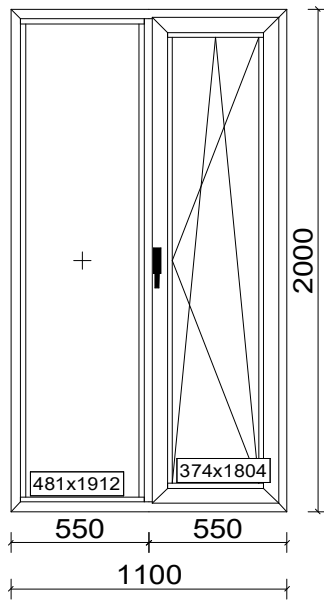

Position Drawing Inside

Scale: 1 : 30

Pos: 001
 Qty: 10
 Asas RWT55
 RAL 7016
 Perimeter: 6.5m
 Area: 2.5m²

Pos: 002
 Qty: 1
 Asas RWT55
 RAL 7016
 Perimeter: 8.1m
 Area: 3.5m²

Pos: 003
 Qty: 2
 Asas RWT55
 RAL 7016
 Perimeter: 8m
 Area: 3.4m²

Position Drawing Inside

Scale: 1 : 30

Pos: 004
Qty: 5
Asas RWT55
RAL 7016
Perimeter: 6.2m
Area: 2.2m²

Pos: 005
Qty: 1
Asas RWT55
RAL 7016
Perimeter: 7.8m
Area: 3.1m²

Quantity of Positions: 19
Total Perimeter: 127.9m
Total Area: 49.3m²