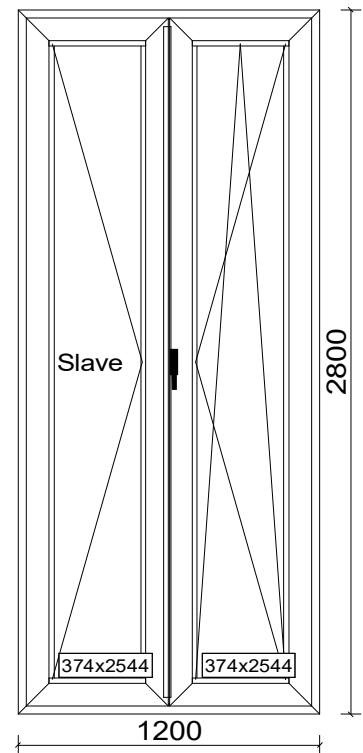

Position Drawing Inside

Scale: 1 : 30

Pos: 001
 Qty: 10
 Asas RWT55
 RAL 7016
 Perimeter: 6.5m
 Area: 2.5m²

Pos: 002
 Qty: 1
 Asas RWT55
 RAL 7016
 Perimeter: 8.1m
 Area: 3.5m²

Pos: 003
 Qty: 2
 Asas RWT55
 RAL 7016
 Perimeter: 8m
 Area: 3.4m²

Position Drawing Inside

Scale: 1 : 30

Pos: 004
Qty: 5
Asas RWT55
RAL 7016
Perimeter: 6.2m
Area: 2.2m²

Pos: 005
Qty: 1
Asas RWT55
RAL 7016
Perimeter: 7.8m
Area: 3.1m²

Quantity of Positions: 19
Total Perimeter: 127.9m
Total Area: 49.3m²