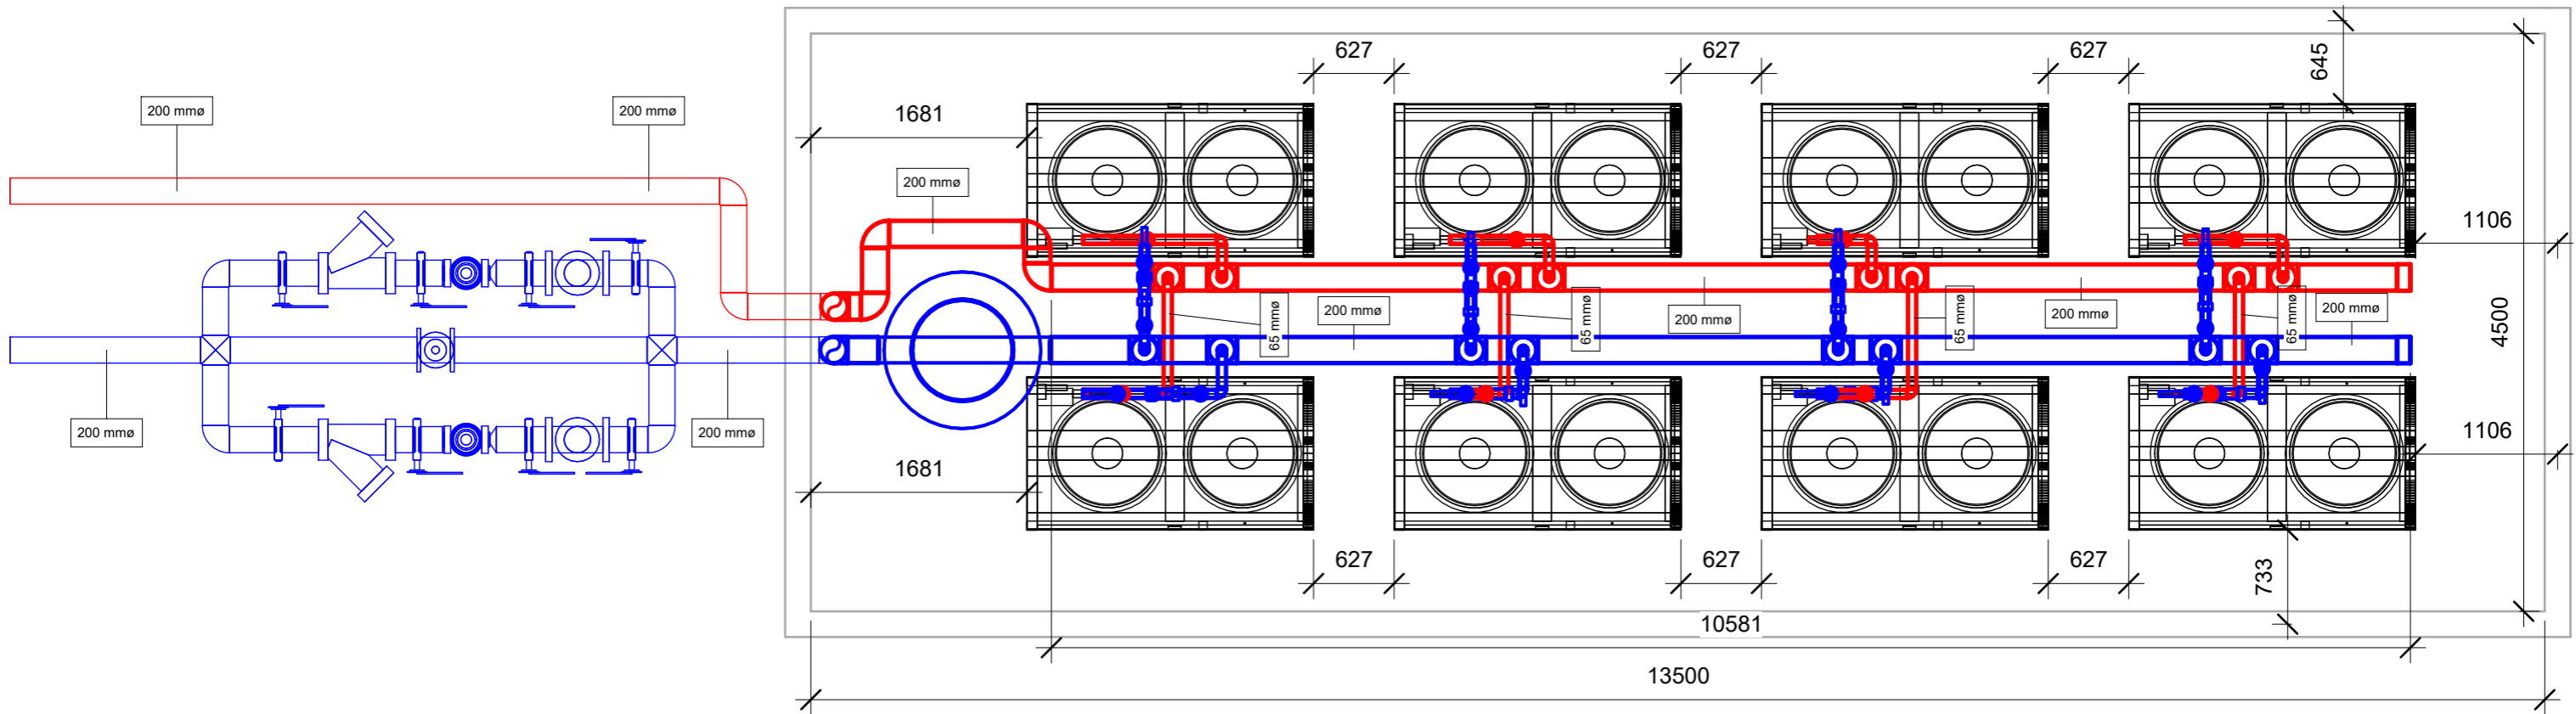

შპს "ტეს"
ს.კ 406203406

თბილისში, ქავჭავაძის გამზირზე მდებარე ლიბერთი ბანკის სათაო ოფისის ჩილერის კვანძის
მოწყობის პროექტი

თბილისი, 2024

ექსპლიკაცია:

შპს "ტეს"
ს.კ 406203406

ინჟინერი:

ვ. სურგულაძე

დირექტორი:

ა. მჭედ

დამკვეთი:

LB-HQ ჩილერის კვანძის მოწყობა

რევიზია:	ფურცლი	ფურცლები
თარიღი:	1	6
შეიმუშავა		
შეამოწმა	Scale	1 : 50

ექსპლიკაცია:

შპს "ტეს"
ს.კ 406203406

ინჟინერი:

ვ. სურგულაძე

დამკვეთი:

LB-HQ ჩილერის კვანძის მოწყობა

რევიზია:	ფურცლი	ფურცლები
თარიღი:	5	6
შეიმუშავა		
შეამოწმა	გ.ტურაშვილი	გ.მალრაძე
	Scale	

ექსპლიკაცია:

შპს "ტეს"
ს.კ 406203406

ინჟინერი:

კვუხუაძე

დირექტორი: