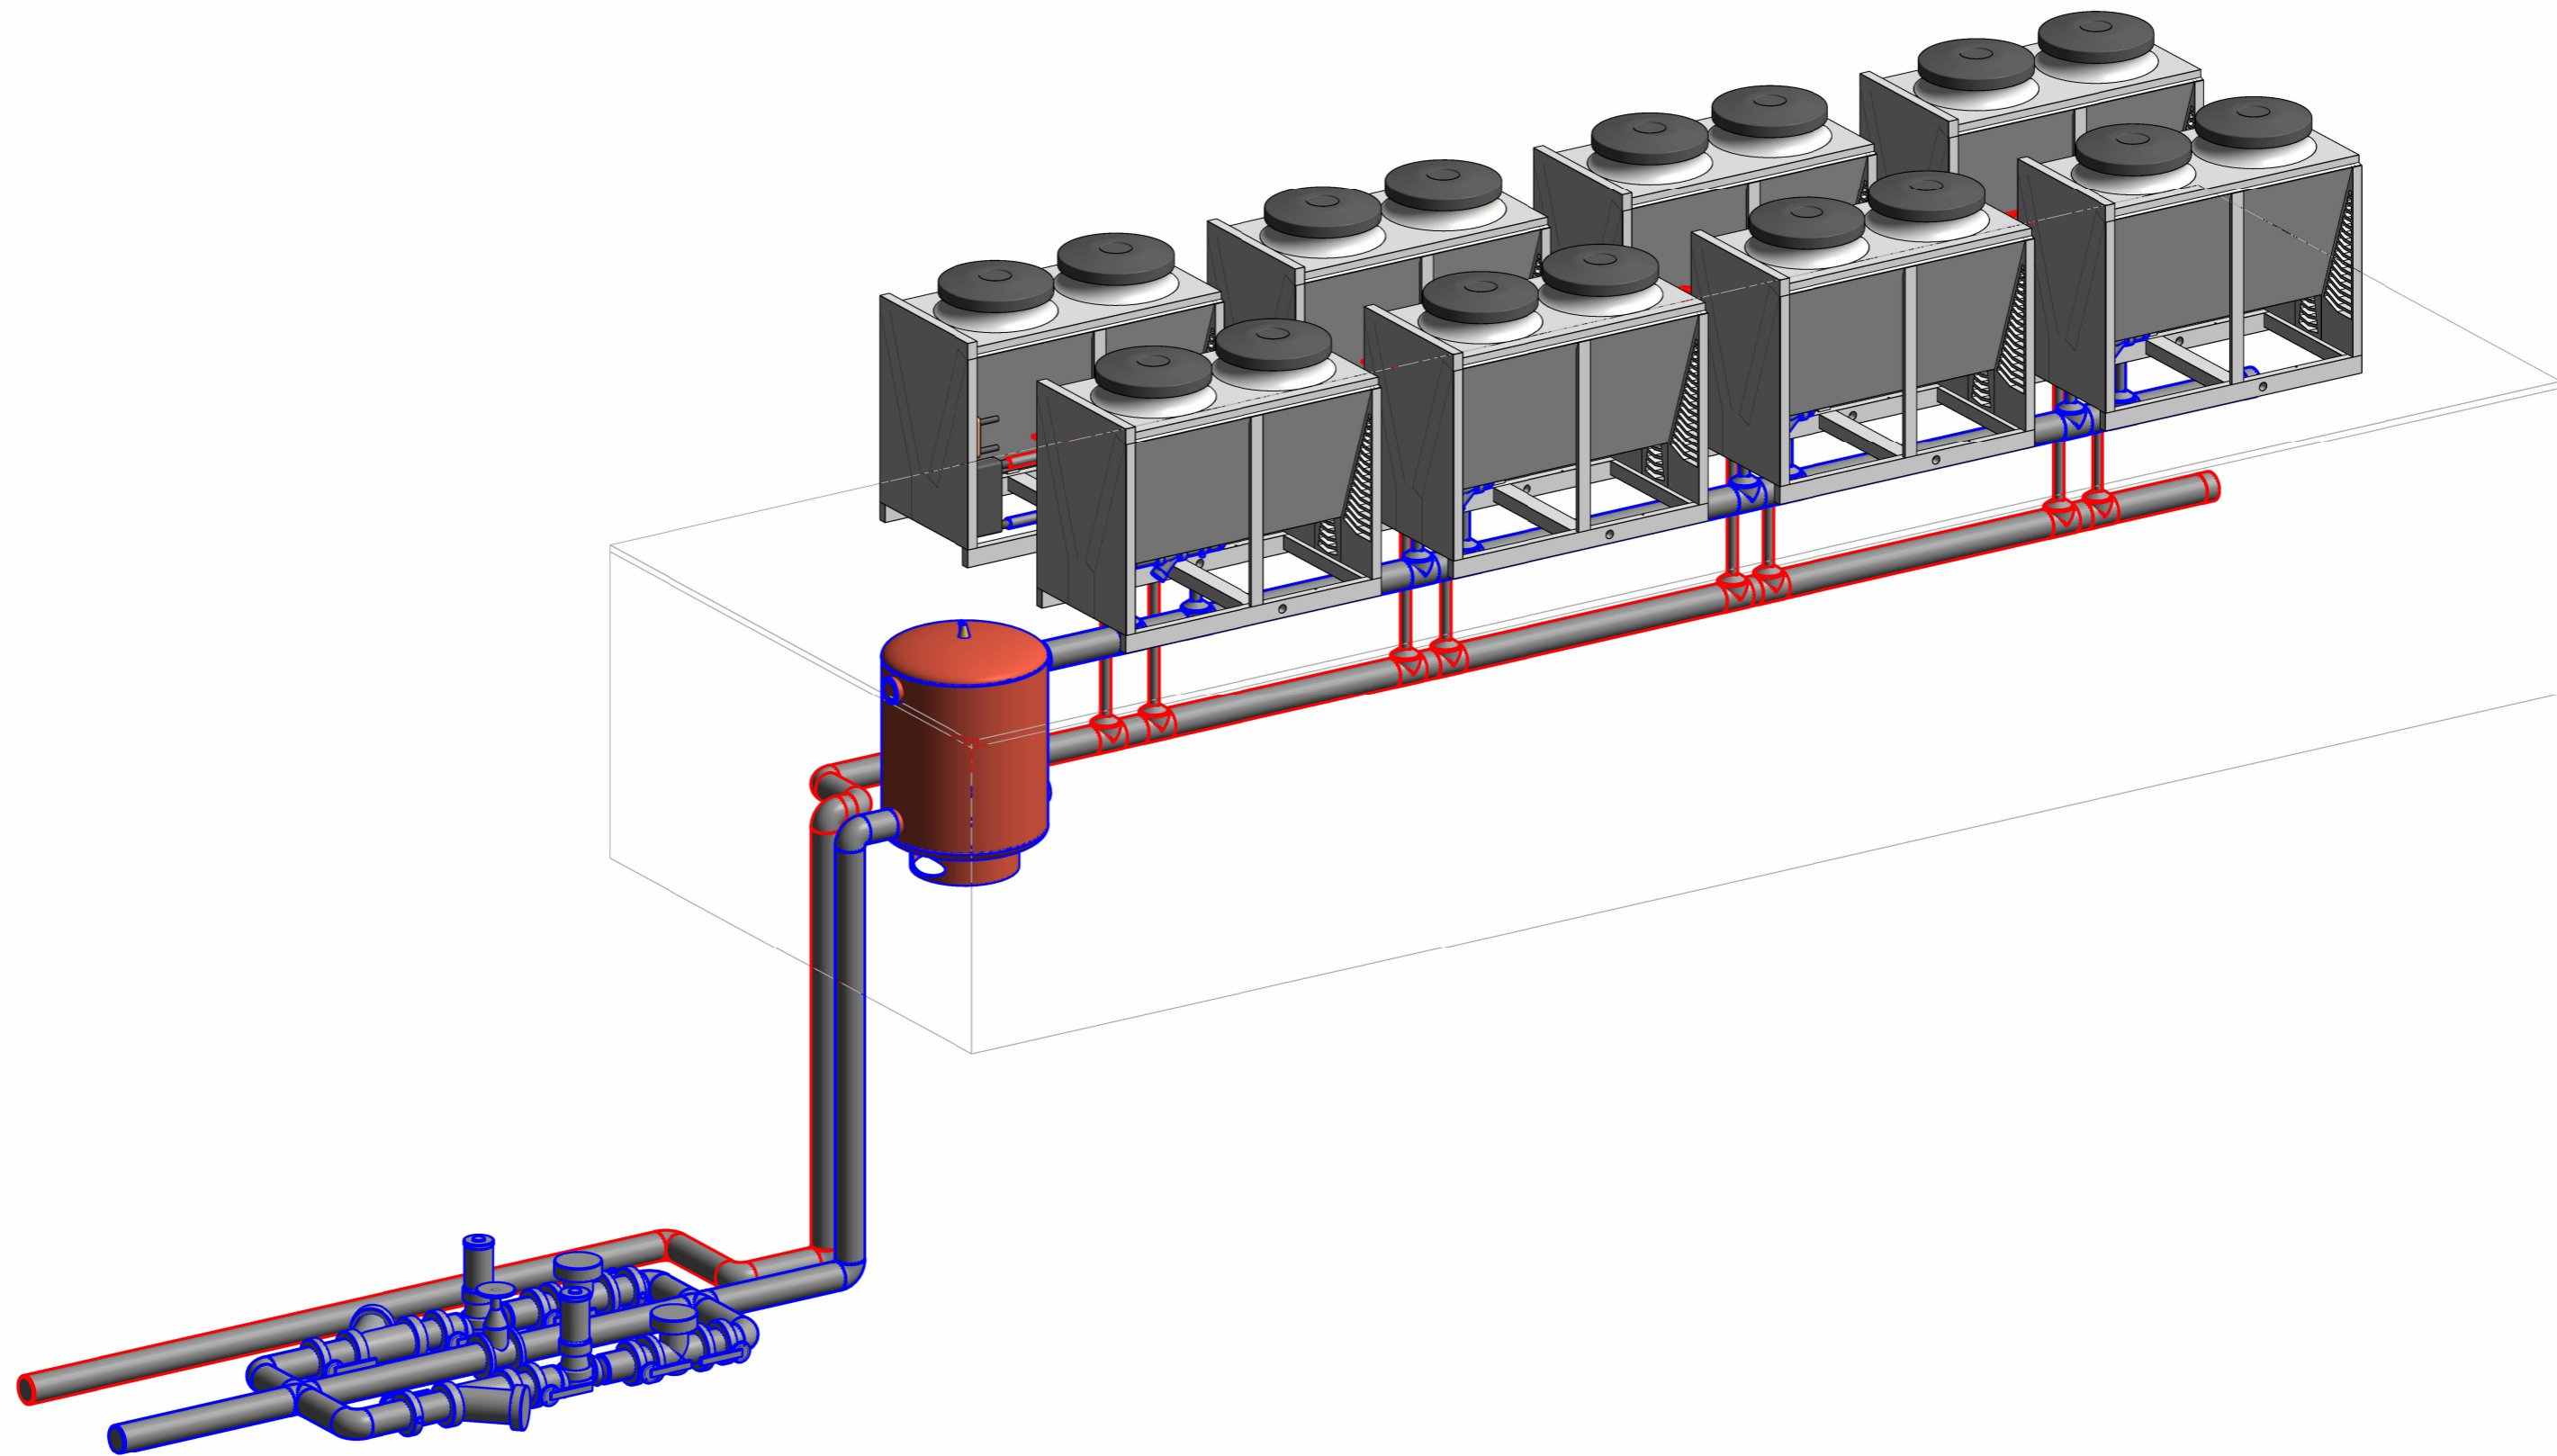

ექსპლიკაცია:

შპს "ტეს"
ს.კ 406203406

ინჟინერი:

ვ. სურგულაძე

დირექტორი:

ა. მჭედ

დამკვეთი:

LB-HQ ჩილერის კვანძის მოწყობა

რევიზია:	ფურცლი	ფურცლები
თარიღი:	4	6
შეიმუშავა		
შეამოწმა	გ. ტურაშვილი	გ. მალრაძე
	Scale