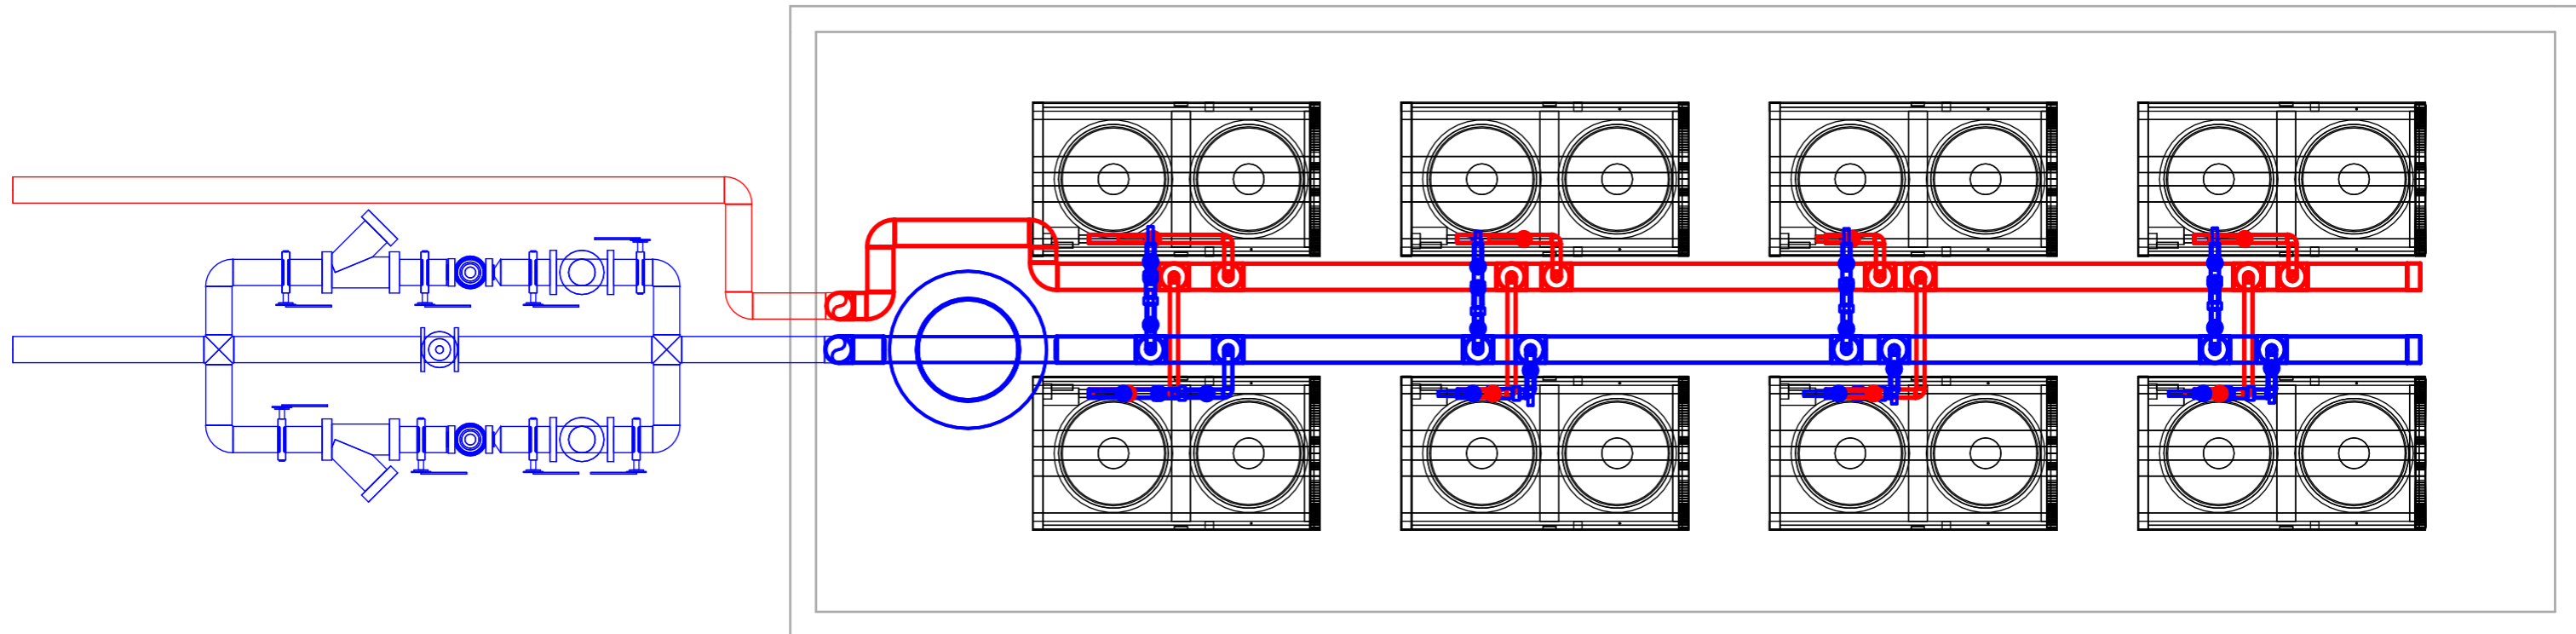

შპს "ტეს"
ს.კ 406203406

თბილისში, ქავჭავაძის გამზირზე მდებარე ლიბერთი ბანკის სათაო ოფისის ჩილერის კვანძის
მოწყობის პროექტი

თბილისი, 2024

ექსპლიკაცია:

შპს "ტეს"
ს.კ 406203406

ინჟინერი:

ვ. სურგულაძე

დირექტორი:

ა. მჭედ

დამკვეთი:

LB-HQ ჩილერის კვანძის მოწყობა

რევიზია:	ფურცლი	ფურცლები
თარიღი:	1	6
შეიმუშავა		
შეამოწმა	Scale	1 : 50

ექსპლიკაცია:

შპს "ტეს"
ს.კ 406203406

ინჟინერი:

ვ. სურგულაძე