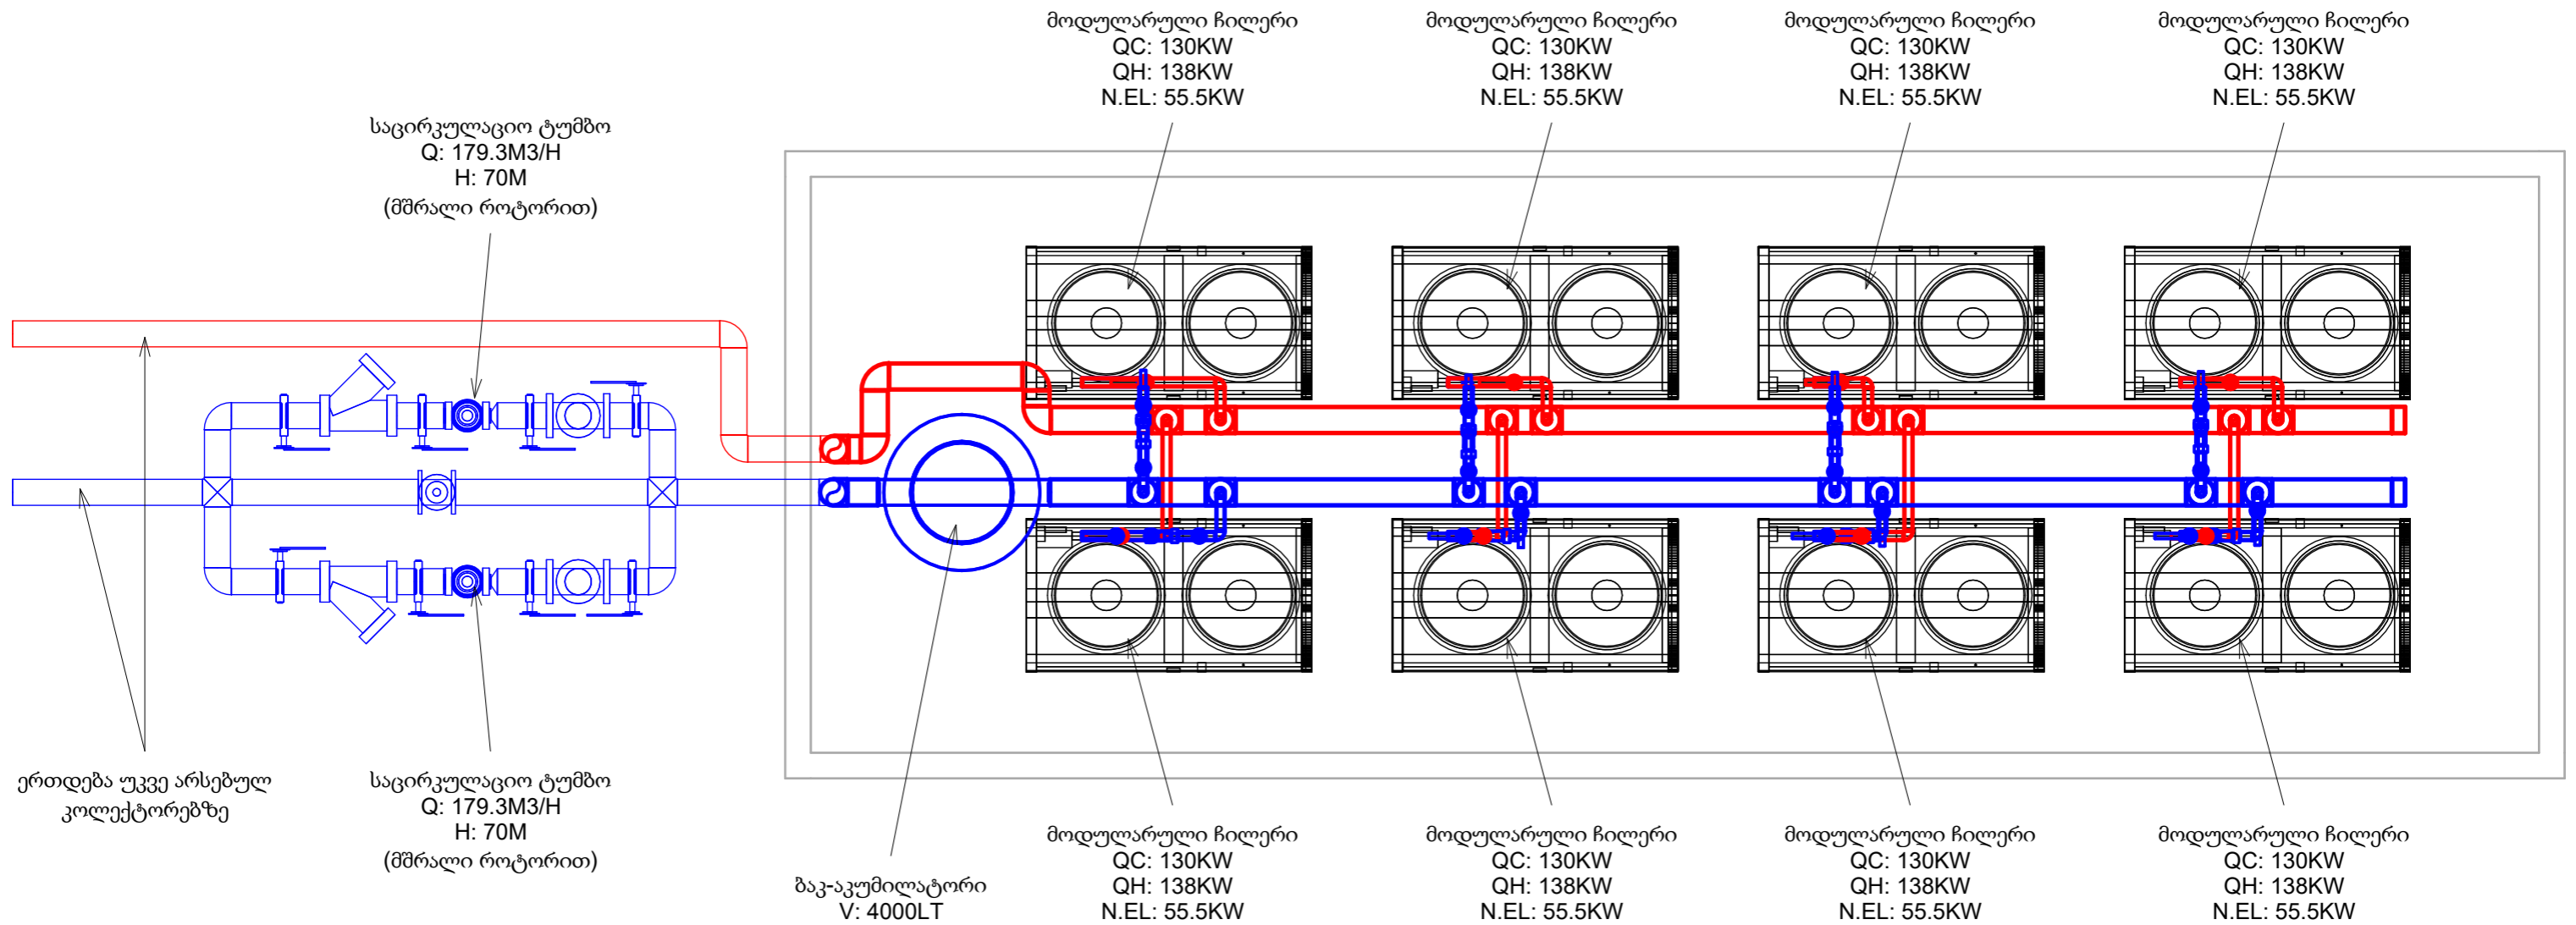

ექსპლიკაცია:

შპს "ტეს"
ს.კ 406203406

ინჟინერი: *კვუხუაძე*
დირექტორი: *ა. მჭედ*
დამკვეთი:

LB-HQ ჩილერის კვანძის მოწყობა		
რევიზია:	ფურცლი	ფურცლები
თარიღი:	3	6
შეიმუშავა გ. ტურაშვილი		
შეამოწმა გ. მალრაძე	Scale	1 : 50