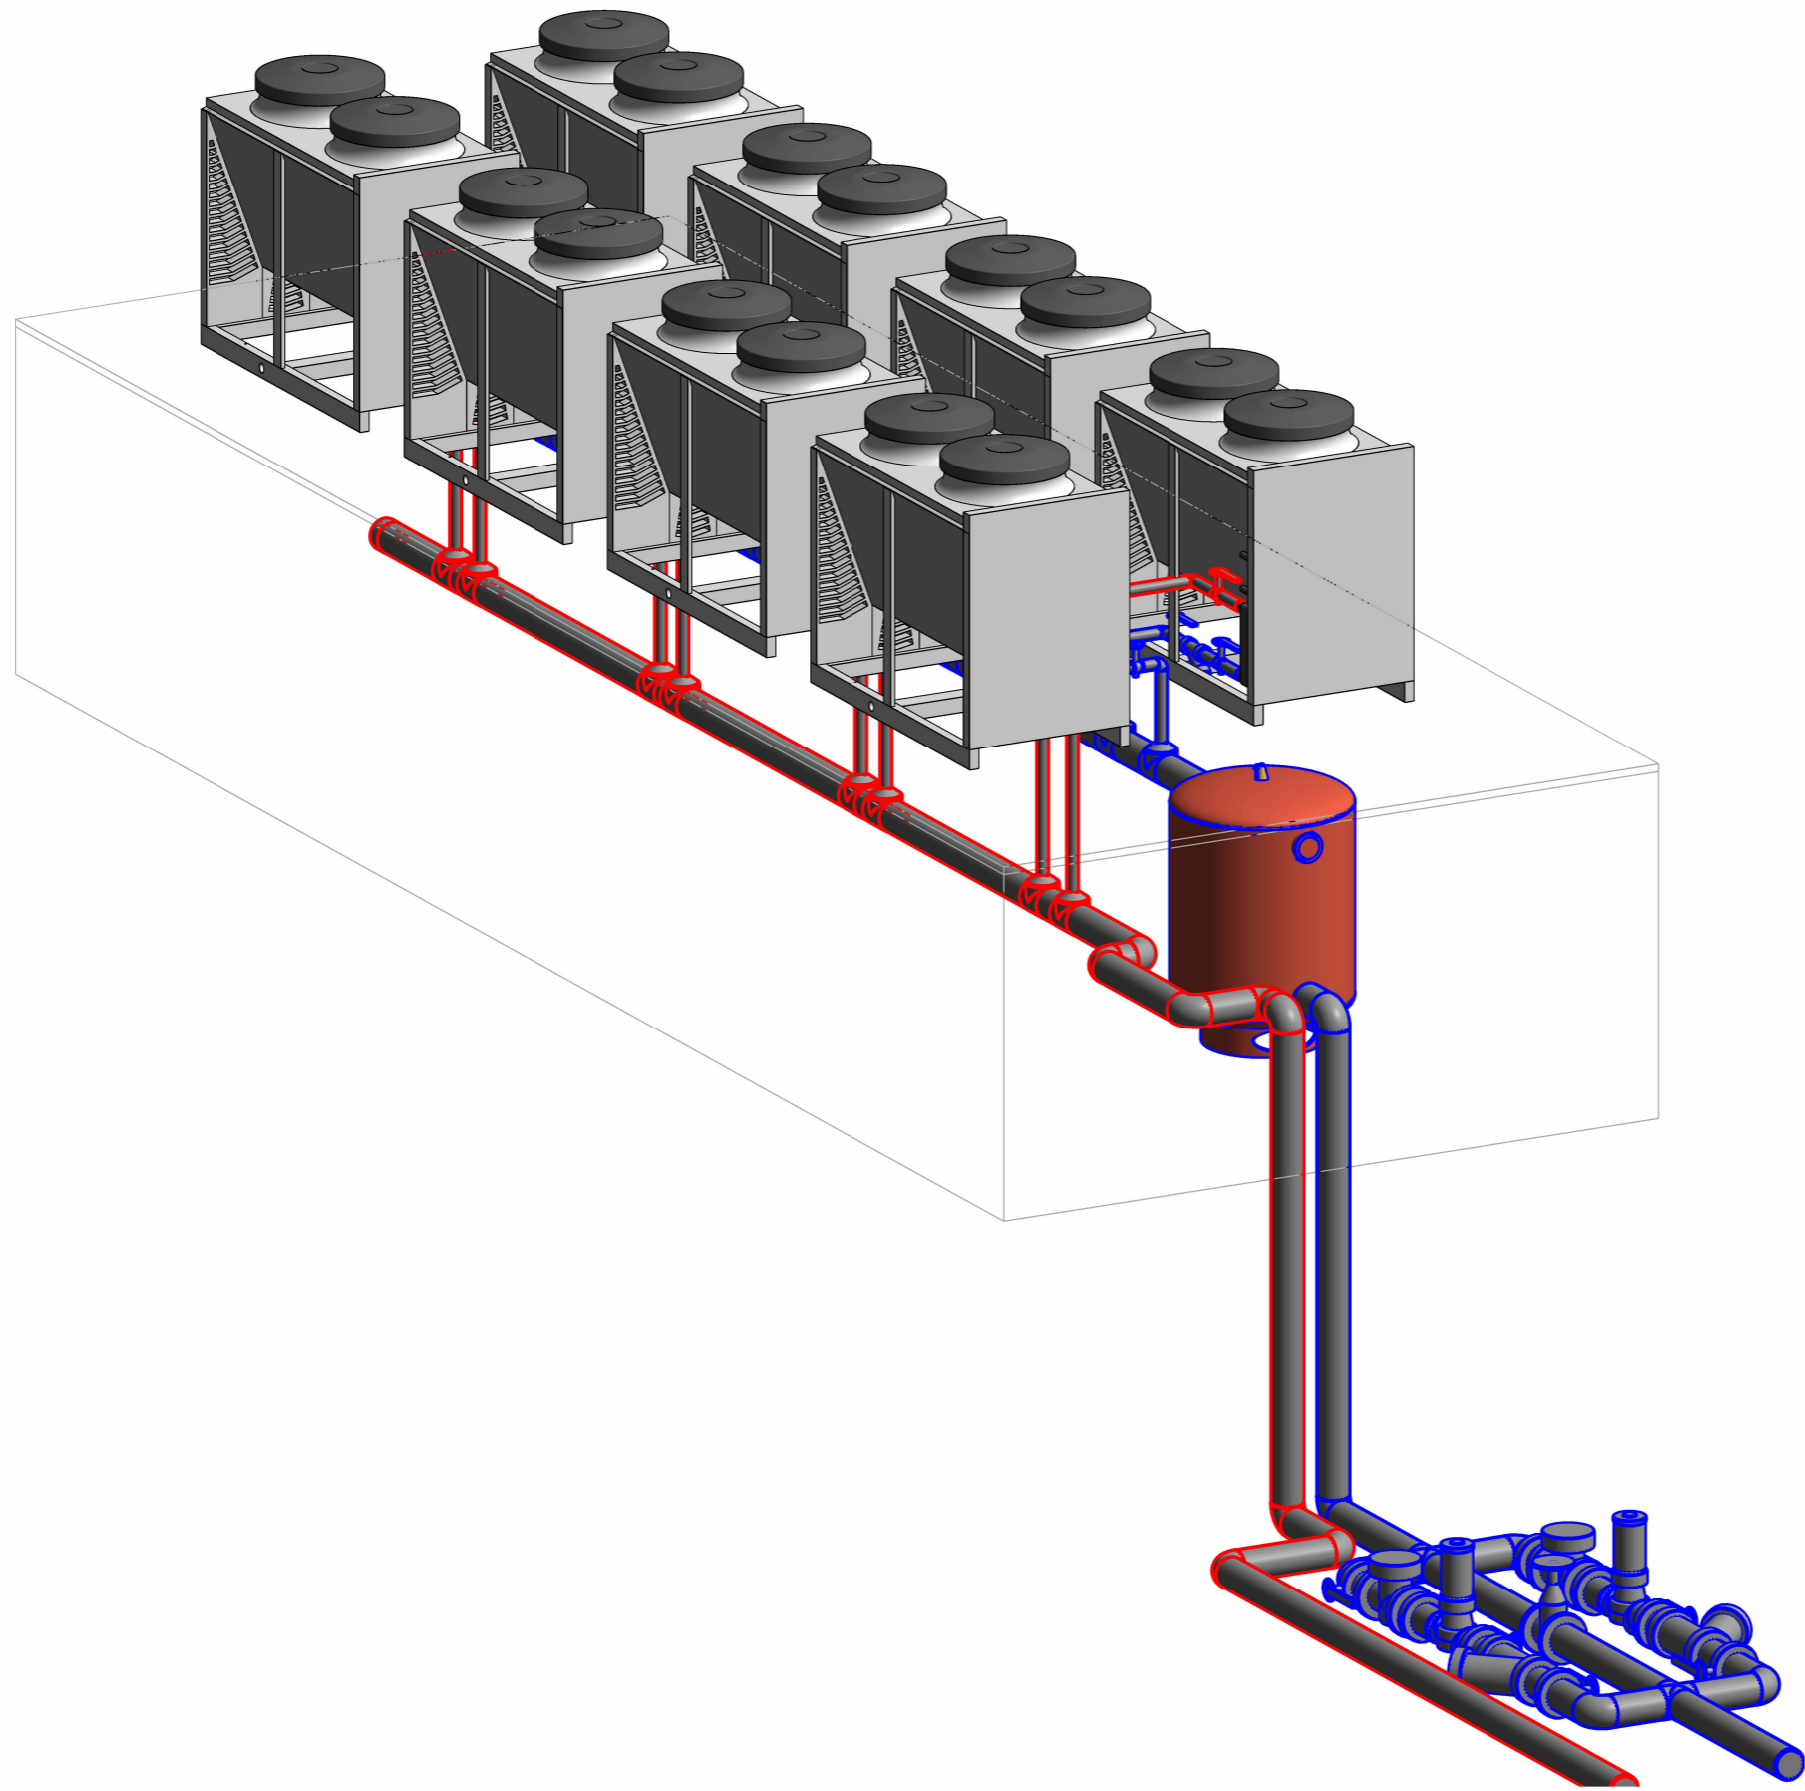

ექსპლიკაცია:

შპს "ტეს"
ს.კ 406203406

ინჟინერი:

კვუხუაძე

დირექტორი:

ა. მჭედ

დამკვეთი:

LB-HQ ჩილერის კვანძის მოწყობა

რევიზია:	ფურცლი	ფურცლები
თარიღი:	5	6
შეიმუშავა		
შეამოწმა	გ.ტურაშვილი	გ.მალრაძე
	Scale