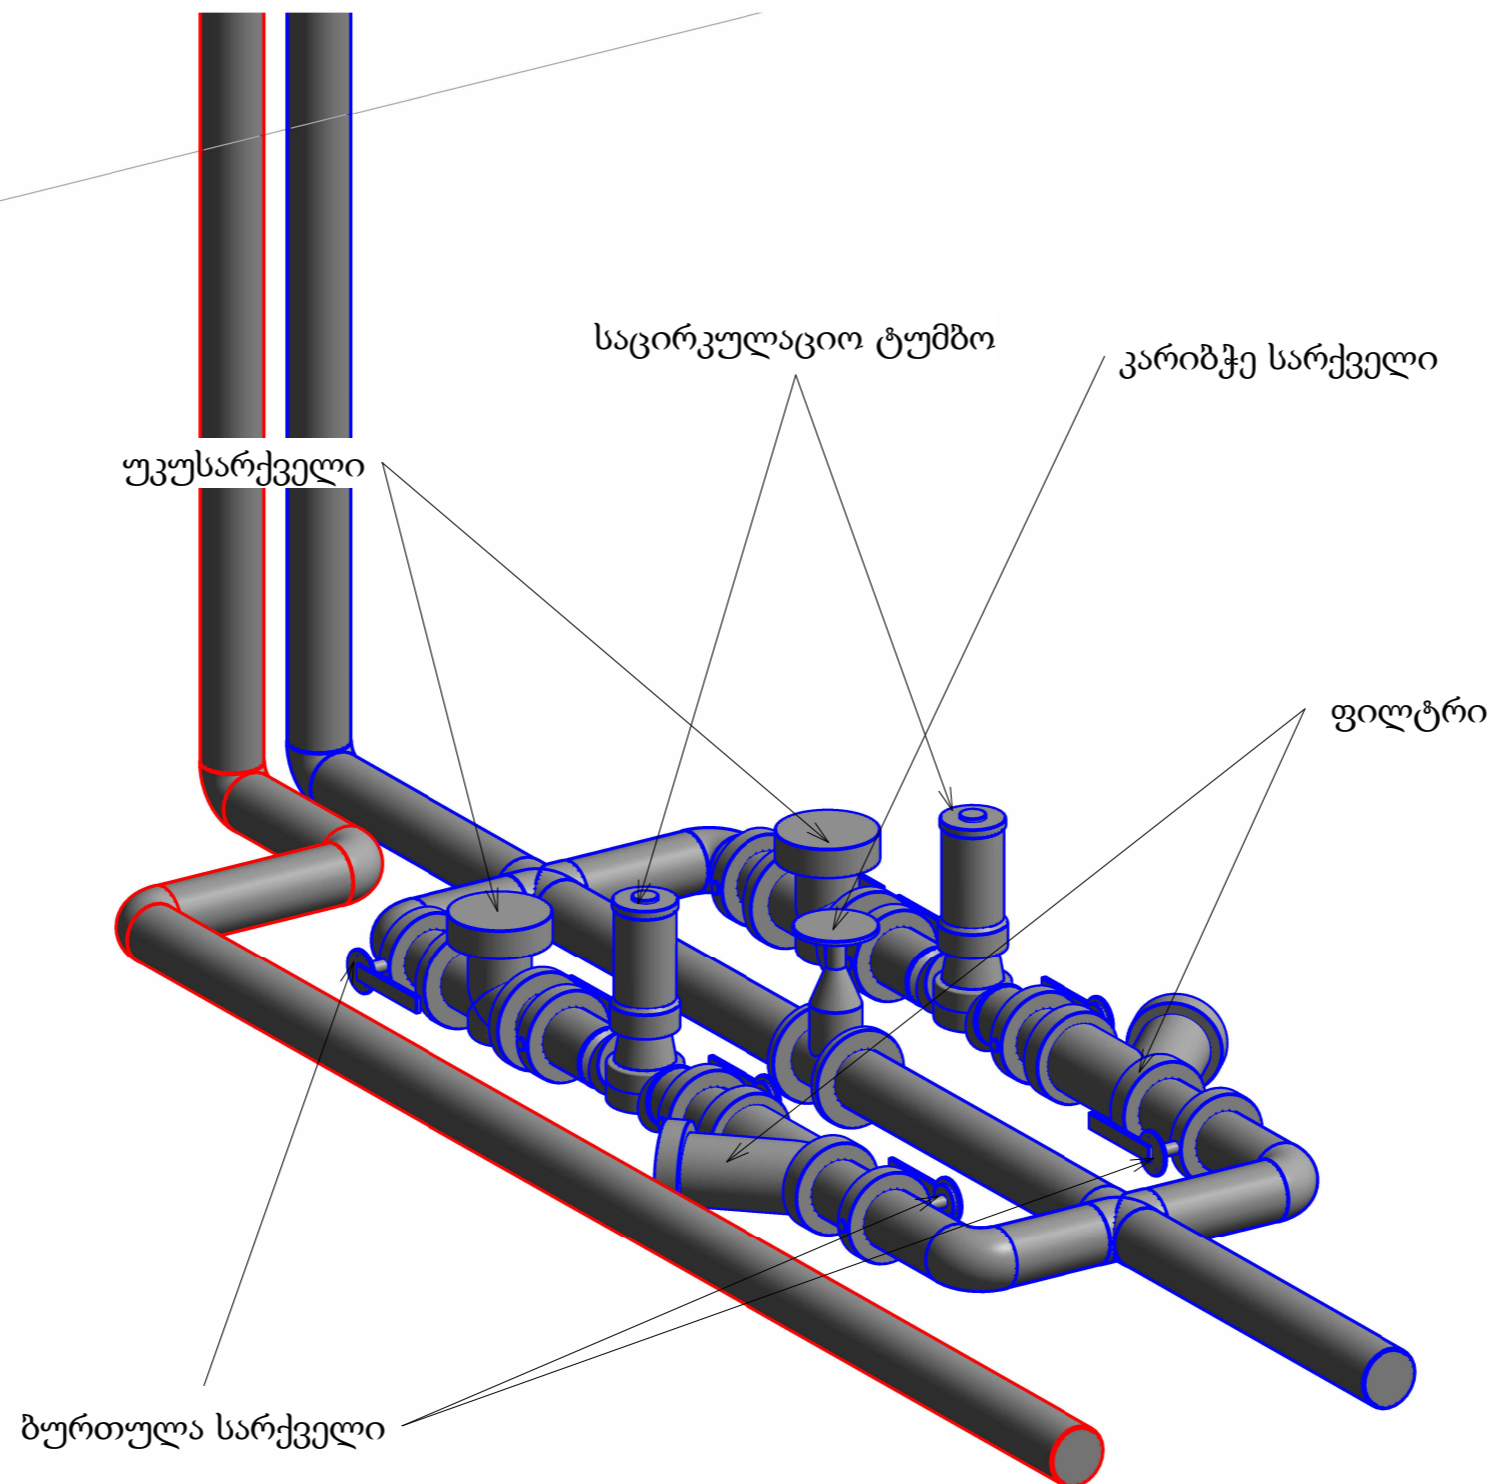

LB-HQ ჩილერის კვანძის მოწყობა

რევიზია:	ფურცლი	ფურცლები
თარიღი:	4	6
შეიმუშავა		
შეამოწმა	გ. ტურაშვილი	გ. მალრაძე
	Scale	

ექსპლიკაცია:

შპს "ტეს"
ს.კ 406203406

ინჟინერი:

კვუხუაძე

დირექტორი:

ა. მჭედ

დამკვეთი:

LB-HQ ჩილერის კვანძის მოწყობა

რევიზია:	ფურცლი	ფურცლები
თარიღი:	5	6
შეიმუშავა		
შეამოწმა	გ.ტურაშვილი	გ.მალრაძე
	Scale	

ექსპლიკაცია:

შპს "ტეს"
ს.კ 406203406

ინჟინერი:

კვუხუაძე

დირექტორი:

აბრეჯი

დამკვეთი:

LB-HQ ჩილერის კვანძის მოწყობა

რევიზია:	ფურცლი	ფურცლები
თარიღი:	6	6
შეიმუშავა		
შეამოწმა	გ.ტურაშვილი	გ.მალრაძე
	Scale	