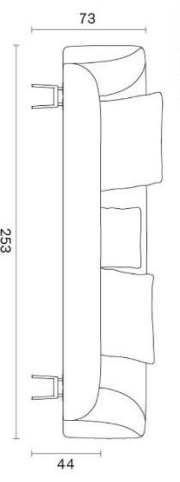

TRIPLE

რათქმისობა- 1 ვალო

(V სართულზე სამსწავლეებლოში)

რაოდენობა- 1 ცალი
(V სართულზე ბიბლიოთეკაში)

METAL SWIVEL BASE

რაოდენობა- 4 ცალი
(V სართულზე ბიბლიოთეკაში)

რაოდენობა- 1 ცალი
 (V სართულზე ბიბლიოთეკაში)

METAL SWIVEL BASE

რაიდეცნობა- 12 ცაღლი
(V ლაროუღლ'ბე)

რაოდენობა- 12 ცალი

(II,IV სართულზე რეკრეაციულ ზონაში)

რაოდენობა- 16 ცალი

(I, II, III, IV სართულზე დერეფნებში)

METAL SWIVEL

რადიუსობა- 1 ცაქოი