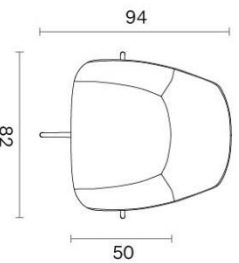

TRIPLE

რათქმისობა- 1 ვალო

(V სართულზე სამსწავლეებლოში)

რაოდენობა- 1 ცალი
(V სართულზე ბიბლიოთეკაში)

METAL SWIVEL BASE

რაოდენობა- 4 ცალი
(V სართულზე ბიბლიოთეკაში)

რაოდენობა- 1 ცალი
 (V სართულზე ბიბლიოთეკაში)

METAL SWIVEL BASE

რაიდეცნობა- 12 ცაღლი
(V ლაროუღლ'ბე)

რაოდენობა- 12 ცალი

(II,IV სართულზე რეკრეაციულ ზონაში)

რაოდენობა- 16 ცალი

(I, II, III, IV სართულზე დერეფნებში)

METAL SWIVEL

რადიუსობა- 1 ცაქოი