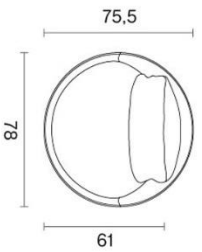

TRIPLE

რათქმისობა- 1 ვალო

(V სართულზე სამსწავლეებლოში)

რაოდენობა- 1 ცალი
(V სართულზე ბიბლიოთეკაში)

METAL SWIVEL BASE

რაოდენობა- 4 ცალი
(V სართულზე ბიბლიოთეკაში)

რაოდენობა- 1 ცალი
 (V სართულზე ბიბლიოთეკაში)

METAL SWIVEL BASE

რაიდეცნობა- 12 ცაღლი
(V ლაროუღლ'ბე)

რაოდენობა- 12 ცალი

(II,IV სართულზე რეკრეაციულ ზონაში)

რაოდენობა- 16 ცალი

(I, II, III, IV სართულზე დერეფნებში)

METAL SWIVEL

რადიუსობა- 1 ცაქოი