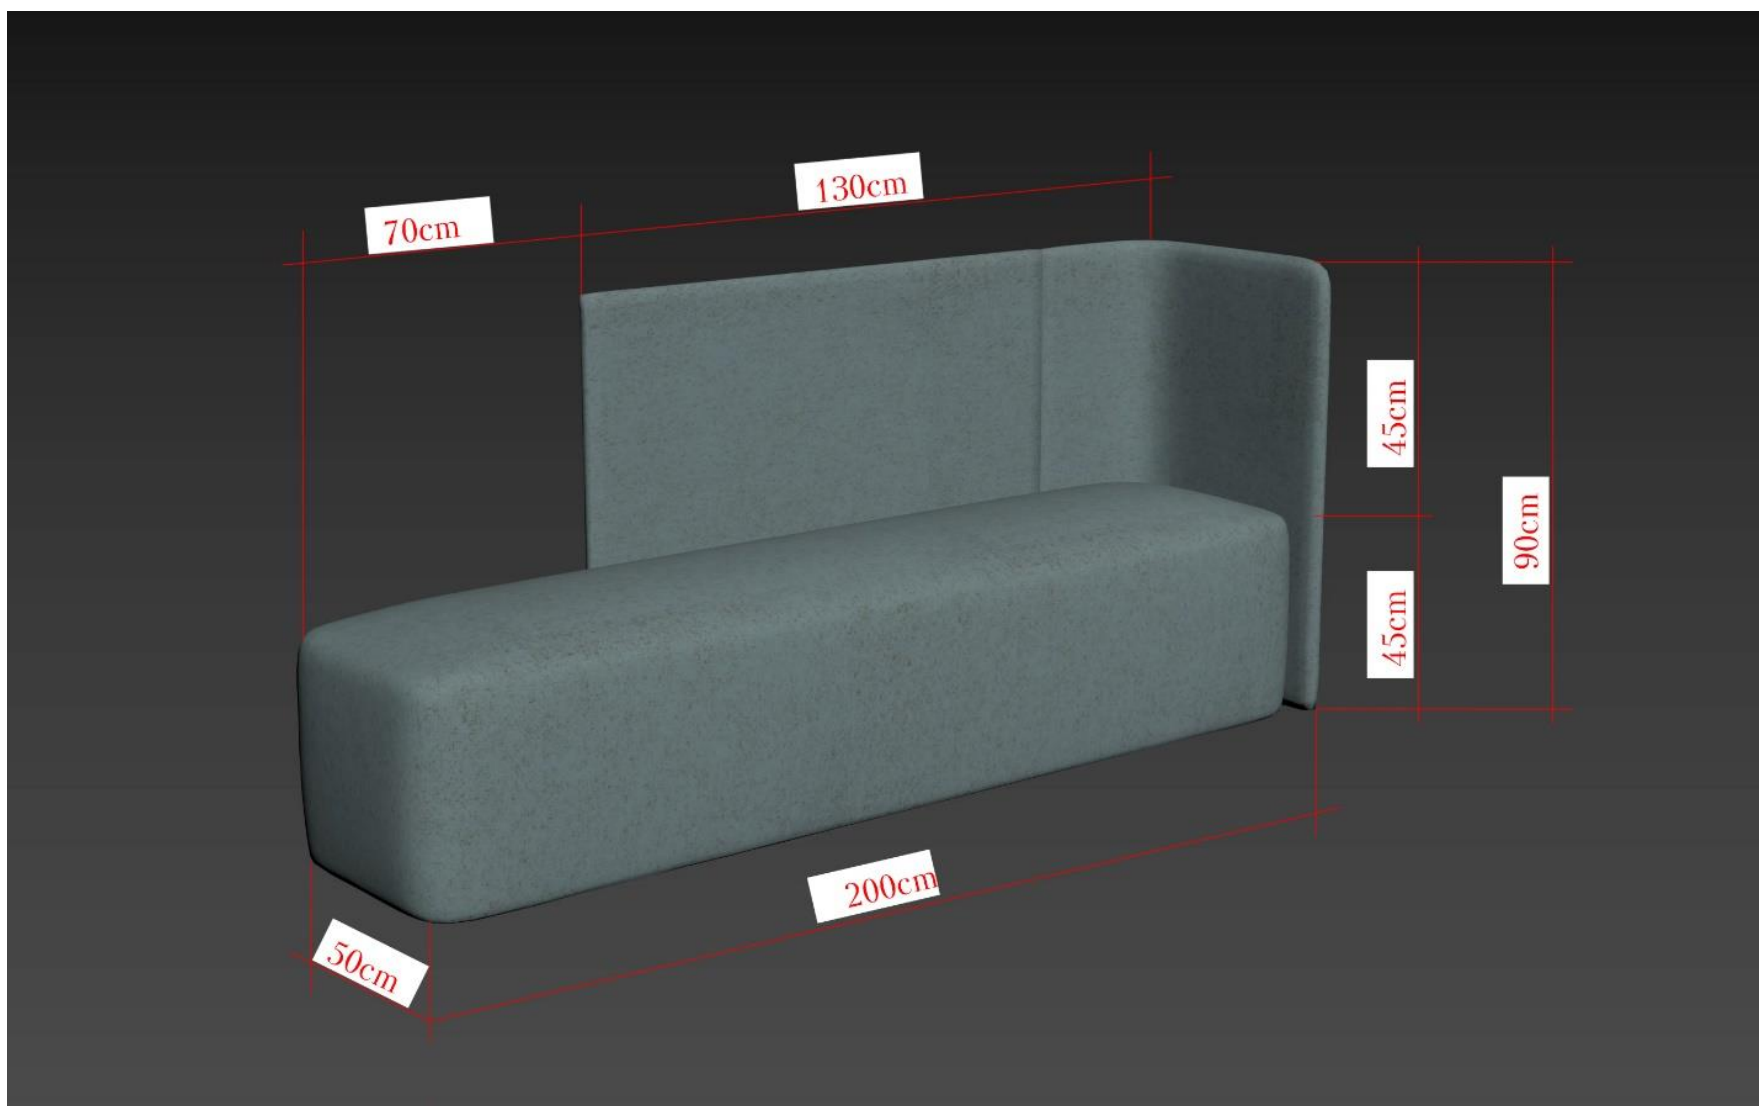

TRIPLE

რათქმისობა- 1 ვალო

(V სართულზე სამსწავლეებლოში)

რაოდენობა- 1 ცალი
(V სართულზე ბიბლიოთეკაში)

METAL SWIVEL BASE

რაოდენობა- 4 ცალი
(V სართულზე ბიბლიოთეკაში)

რაოდენობა- 1 ცალი
 (V სართულზე ბიბლიოთეკაში)

METAL SWIVEL BASE

რაიდეცნობა- 12 ცაღლი
(V ლაროუღლ'ბე)

რაოდენობა- 12 ცალი

(II,IV სართულზე რეკრეაციულ ზონაში)

რაოდენობა- 16 ცალი

(I, II, III, IV სართულზე დერეფნებში)

METAL SWIVEL

რადიუსობა- 1 ცაქოი