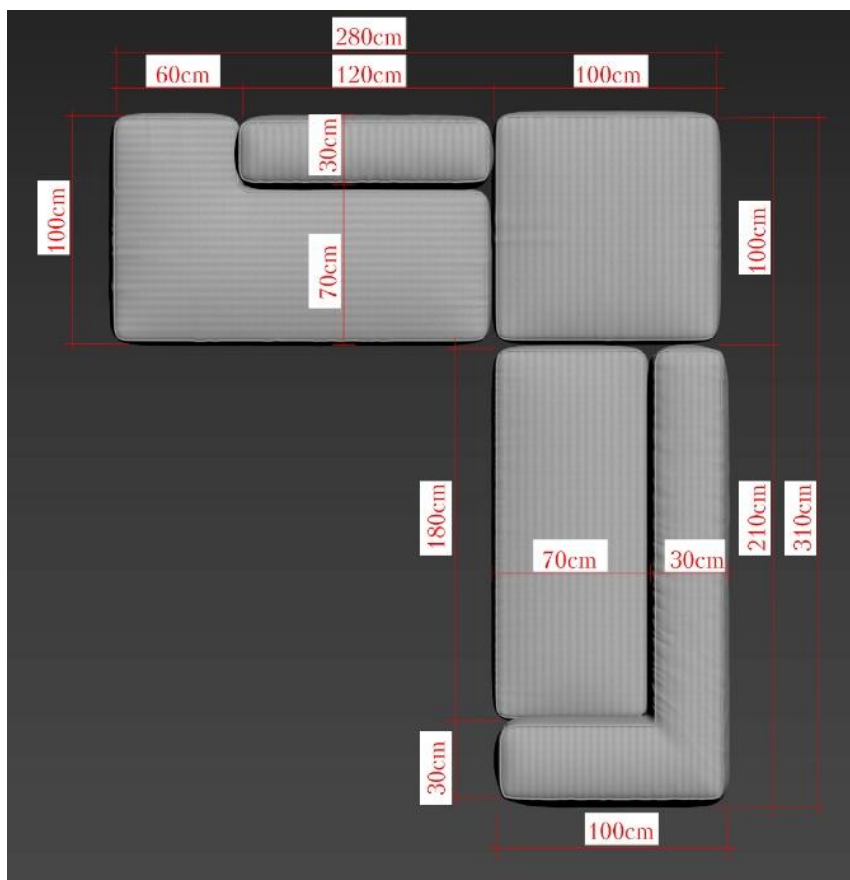

TRIPLE

რათქმისობა- 1 ვალო

(V სართულზე სამსწავლეებლოში)

რაოდენობა- 1 ცალი
(V სართულზე ბიბლიოთეკაში)

METAL SWIVEL BASE

რაოდენობა- 4 ცალი
(V სართულზე ბიბლიოთეკაში)

რაოდენობა- 1 ცალი
 (V სართულზე ბიბლიოთეკაში)

METAL SWIVEL BASE

რაიდეცნობა- 12 ცაღლი
(V ლაროუღლ'ბე)

რაოდენობა- 12 ცალი

(II,IV სართულზე რეკრეაციულ ზონაში)

რაოდენობა- 16 ცალი

(I, II, III, IV სართულზე დერეფნებში)

METAL SWIVEL

რადიუსობა- 1 ცაქოი