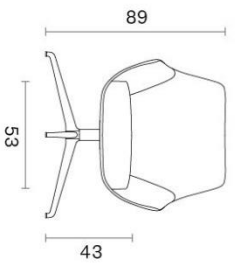

TRIPLE

რათქმისობა- 1 ვალო

(V სართულზე სამსწავლეებლოში)

რაოდენობა- 1 ცალი
(V სართულზე ბიბლიოთეკაში)

METAL SWIVEL BASE

რაოდენობა- 4 ცალი
(V სართულზე ბიბლიოთეკაში)

რაოდენობა- 1 ცალი
 (V სართულზე ბიბლიოთეკაში)

METAL SWIVEL BASE

რაიდეცნობა- 12 ცაღლი
(V ლაროუღლ'ბე)

რაოდენობა- 12 ცალი

(II,IV სართულზე რეკრეაციულ ზონაში)

რაოდენობა- 16 ცალი

(I, II, III, IV სართულზე დერეფნებში)

METAL SWIVEL

რადიუსობა- 1 ცაქოი