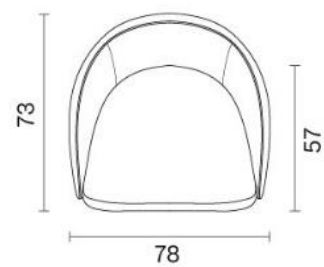

TRIPLE

რათქმისობა- 1 ვალო

(V სართულზე სამსწავლეებლოში)

რაოდენობა- 1 ცალი
(V სართულზე ბიბლიოთეკაში)

METAL SWIVEL BASE

რაოდენობა- 4 ცალი
(V სართულზე ბიბლიოთეკაში)

რაოდენობა- 1 ცალი
 (V სართულზე ბიბლიოთეკაში)

METAL SWIVEL BASE

რაიდეცნობა- 12 ცაღლი
(V ლაროუღლ'ბე)

რაოდენობა- 12 ცალი

(II,IV სართულზე რეკრეაციულ ზონაში)

რაოდენობა- 16 ცალი

(I, II, III, IV სართულზე დერეფნებში)

METAL SWIVEL

რადიუსობა- 1 ცაქოი