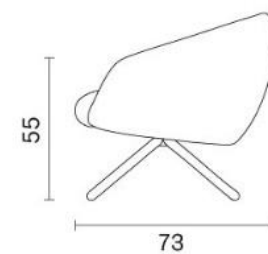

TRIPLE

რათქმისობა- 1 ვალო

(V სართულზე სამსწავლეებლოში)

რაოდენობა- 1 ცალი
(V სართულზე ბიბლიოთეკაში)

METAL SWIVEL BASE

რაოდენობა- 4 ცალი
(V სართულზე ბიბლიოთეკაში)

რაოდენობა- 1 ცალი
 (V სართულზე ბიბლიოთეკაში)

METAL SWIVEL BASE

რაიდეცნობა- 12 ცაღლი
(V ლაროუღლ'ბე)

რაოდენობა- 12 ცალი

(II,IV სართულზე რეკრეაციულ ზონაში)

რაოდენობა- 16 ცალი

(I, II, III, IV სართულზე დერეფნებში)

METAL SWIVEL

რადიუსობა- 1 ცაქოი