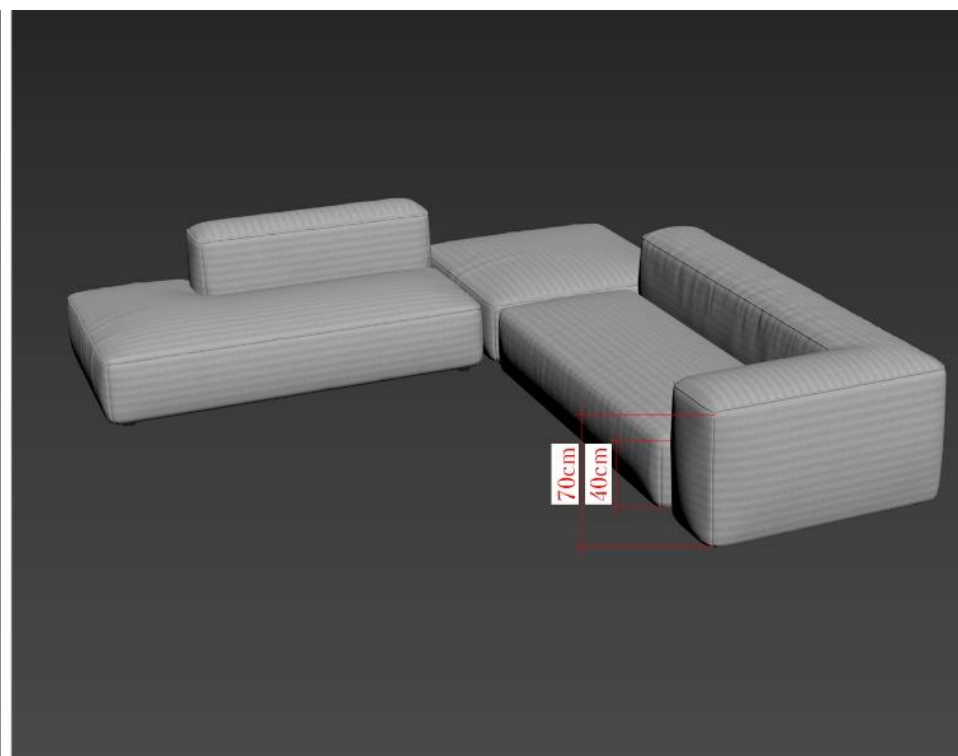

TRIPLE

რათქმისობა- 1 ვალო

(V სართულზე სამსწავლეებლოში)

რაოდენობა- 1 ცალი
(V სართულზე ბიბლიოთეკაში)

METAL SWIVEL BASE

რაოდენობა- 4 ცალი
(V სართულზე ბიბლიოთეკაში)

რაოდენობა- 1 ცალი
 (V სართულზე ბიბლიოთეკაში)

METAL SWIVEL BASE

რაიდეცნობა- 12 ცაღლი
(V ლაროუღლ'ბე)

რაოდენობა- 12 ცალი

(II,IV სართულზე რეკრეაციულ ზონაში)

რაოდენობა- 16 ცალი

(I, II, III, IV სართულზე დერეფნებში)

METAL SWIVEL

რადიუსობა- 1 ცაქოი