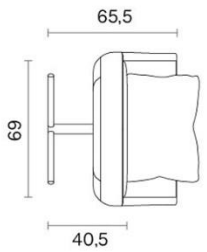

TRIPLE

რათქმისობა- 1 ვალო

(V სართულზე სამსწავლეებლოში)

რაოდენობა- 1 ცალი
(V სართულზე ბიბლიოთეკაში)

METAL SWIVEL BASE

რაოდენობა- 4 ცალი
(V სართულზე ბიბლიოთეკაში)

რაოდენობა- 1 ცალი
 (V სართულზე ბიბლიოთეკაში)

METAL SWIVEL BASE

რაიდეცნობა- 12 ცაღლი
(V ლაროუღლ'ბე)

რაოდენობა- 12 ცალი

(II,IV სართულზე რეკრეაციულ ზონაში)

რაოდენობა- 16 ცალი

(I, II, III, IV სართულზე დერეფნებში)

METAL SWIVEL

რადიუსობა- 1 ცაქოი