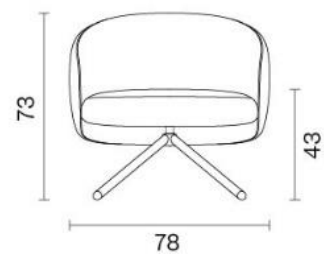

TRIPLE

რათქმისობა- 1 ვალო

(V სართულზე სამსწავლეებლოში)

რაოდენობა- 1 ცალი
(V სართულზე ბიბლიოთეკაში)

METAL SWIVEL BASE

რაოდენობა- 4 ცალი
(V სართულზე ბიბლიოთეკაში)

რაოდენობა- 1 ცალი
 (V სართულზე ბიბლიოთეკაში)

METAL SWIVEL BASE

რაიდეცნობა- 12 ცაღლი
(V ლაროუღლ'ბე)

რაოდენობა- 12 ცალი

(II,IV სართულზე რეკრეაციულ ზონაში)

რაოდენობა- 16 ცალი

(I, II, III, IV სართულზე დერეფნებში)

METAL SWIVEL

რადიუსობა- 1 ცაქოი