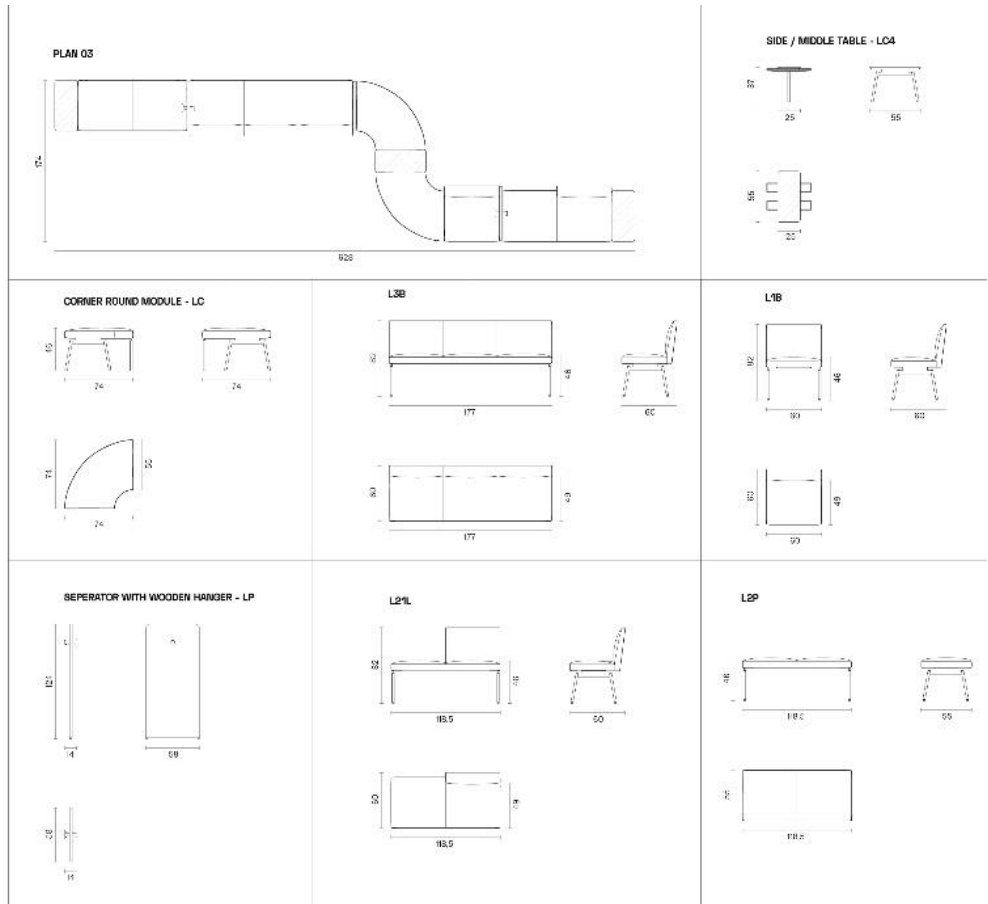

TRIPLE

რათქმისობა- 1 ვალო

(V სართულზე სამსწავლეებლოში)

რაოდენობა- 1 ცალი
(V სართულზე ბიბლიოთეკაში)

METAL SWIVEL BASE

რაოდენობა- 4 ცალი
(V სართულზე ბიბლიოთეკაში)

რაოდენობა- 1 ცალი
 (V სართულზე ბიბლიოთეკაში)

METAL SWIVEL BASE

რაიდეცნობა- 12 ცაღლი
(V ლაროუღლ'ბე)

რაოდენობა- 12 ცალი

(II,IV სართულზე რეკრეაციულ ზონაში)

რაოდენობა- 16 ცალი

(I, II, III, IV სართულზე დერეფნებში)

METAL SWIVEL

რადიუსობა- 1 ცაქოი