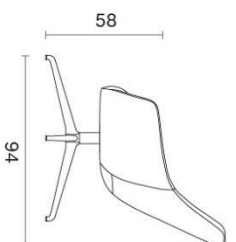

TRIPLE

რათქმისობა- 1 ვალო

(V სართულზე სამსწავლეებლოში)

რაოდენობა- 1 ცალი
(V სართულზე ბიბლიოთეკაში)

METAL SWIVEL BASE

რაოდენობა- 4 ცალი
(V სართულზე ბიბლიოთეკაში)

რაოდენობა- 1 ცალი
 (V სართულზე ბიბლიოთეკაში)

METAL SWIVEL BASE

რაიდეცნობა- 12 ცაღლი
(V ლაროუღლ'ბე)

რაოდენობა- 12 ცალი

(II,IV სართულზე რეკრეაციულ ზონაში)

რაოდენობა- 16 ცალი

(I, II, III, IV სართულზე დერეფნებში)

METAL SWIVEL

რადიუსობა- 1 ცაქოი