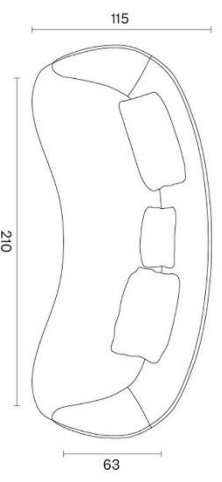

TRIPLE

რათქმისობა- 1 ვალო

(V სართულზე სამსწავლეებლოში)

რაოდენობა- 1 ცალი
(V სართულზე ბიბლიოთეკაში)

METAL SWIVEL BASE

რაოდენობა- 4 ცალი
(V სართულზე ბიბლიოთეკაში)

რაოდენობა- 1 ცალი
 (V სართულზე ბიბლიოთეკაში)

METAL SWIVEL BASE

რაიდეცნობა- 12 ცაღლი
(V ლაროუღლ'ბე)

რაოდენობა- 12 ცალი

(II,IV სართულზე რეკრეაციულ ზონაში)

რაოდენობა- 16 ცალი

(I, II, III, IV სართულზე დერეფნებში)

METAL SWIVEL

რადიუსობა- 1 ცაქოი