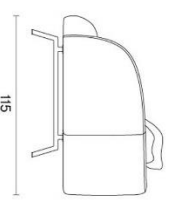

TRIPLE

რათქმისობა- 1 ვალო

(V სართულზე სამსწავლეებლოში)

რაოდენობა- 1 ცალი
(V სართულზე ბიბლიოთეკაში)

METAL SWIVEL BASE

რაოდენობა- 4 ცალი
(V სართულზე ბიბლიოთეკაში)

რაოდენობა- 1 ცალი
 (V სართულზე ბიბლიოთეკაში)

METAL SWIVEL BASE

რაიდეცნობა- 12 ცაღლი
(V ლაროუღლ'ბე)

რაოდენობა- 12 ცალი

(II,IV სართულზე რეკრეაციულ ზონაში)

რაოდენობა- 16 ცალი

(I, II, III, IV სართულზე დერეფნებში)

METAL SWIVEL

რადიუსობა- 1 ცაქოი