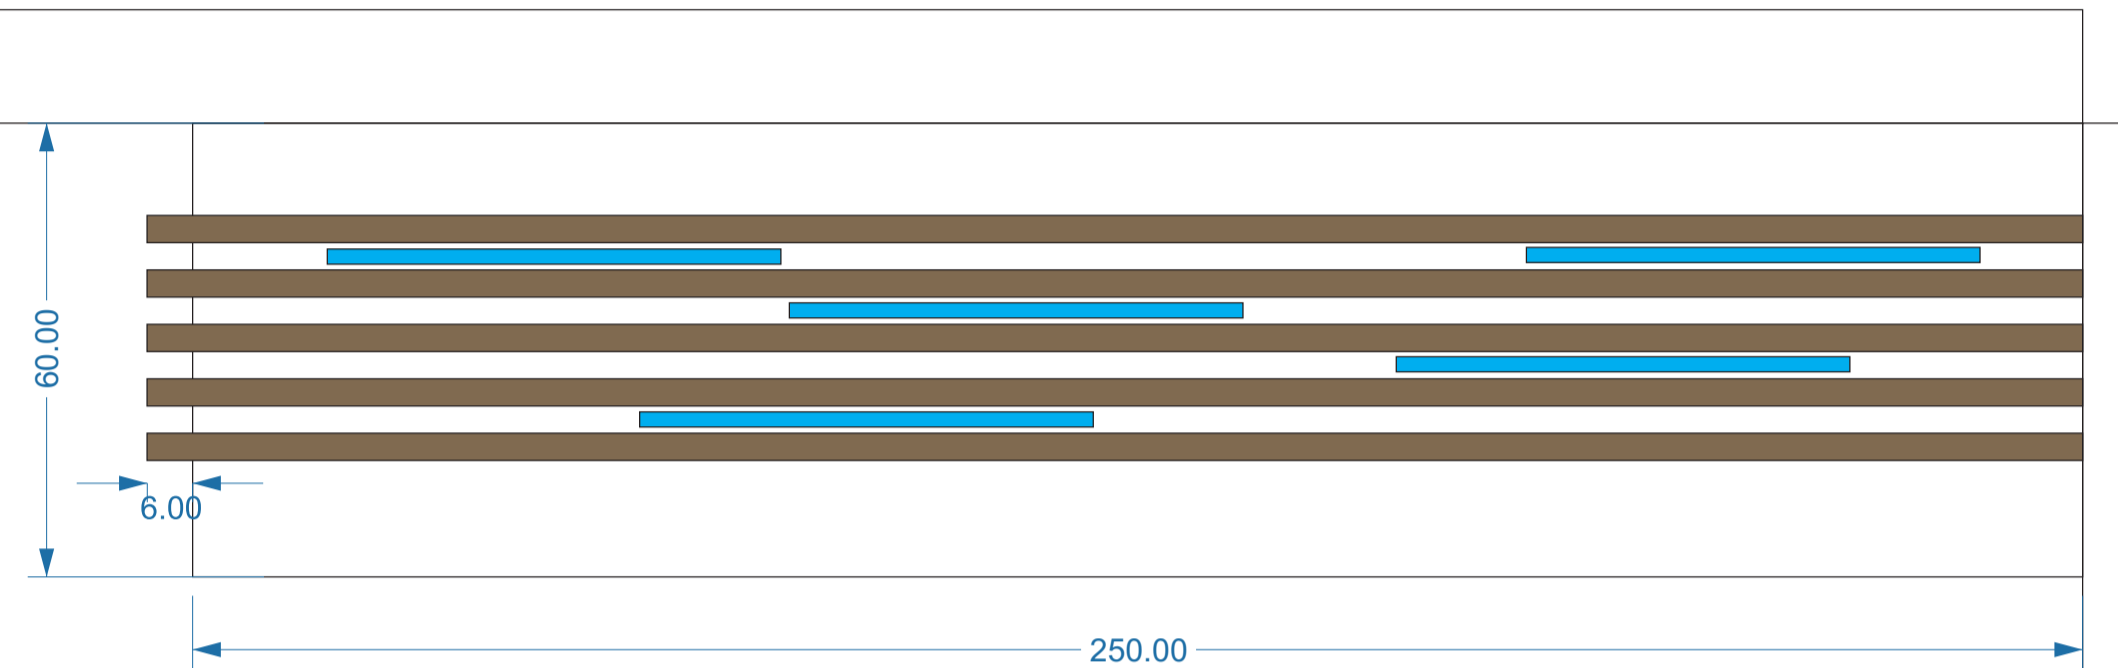

შავი ალუმინის შიბლი კედელზე

გედხელი

სათავსოები

წინხედი

შავი ალუმინის ბაზა