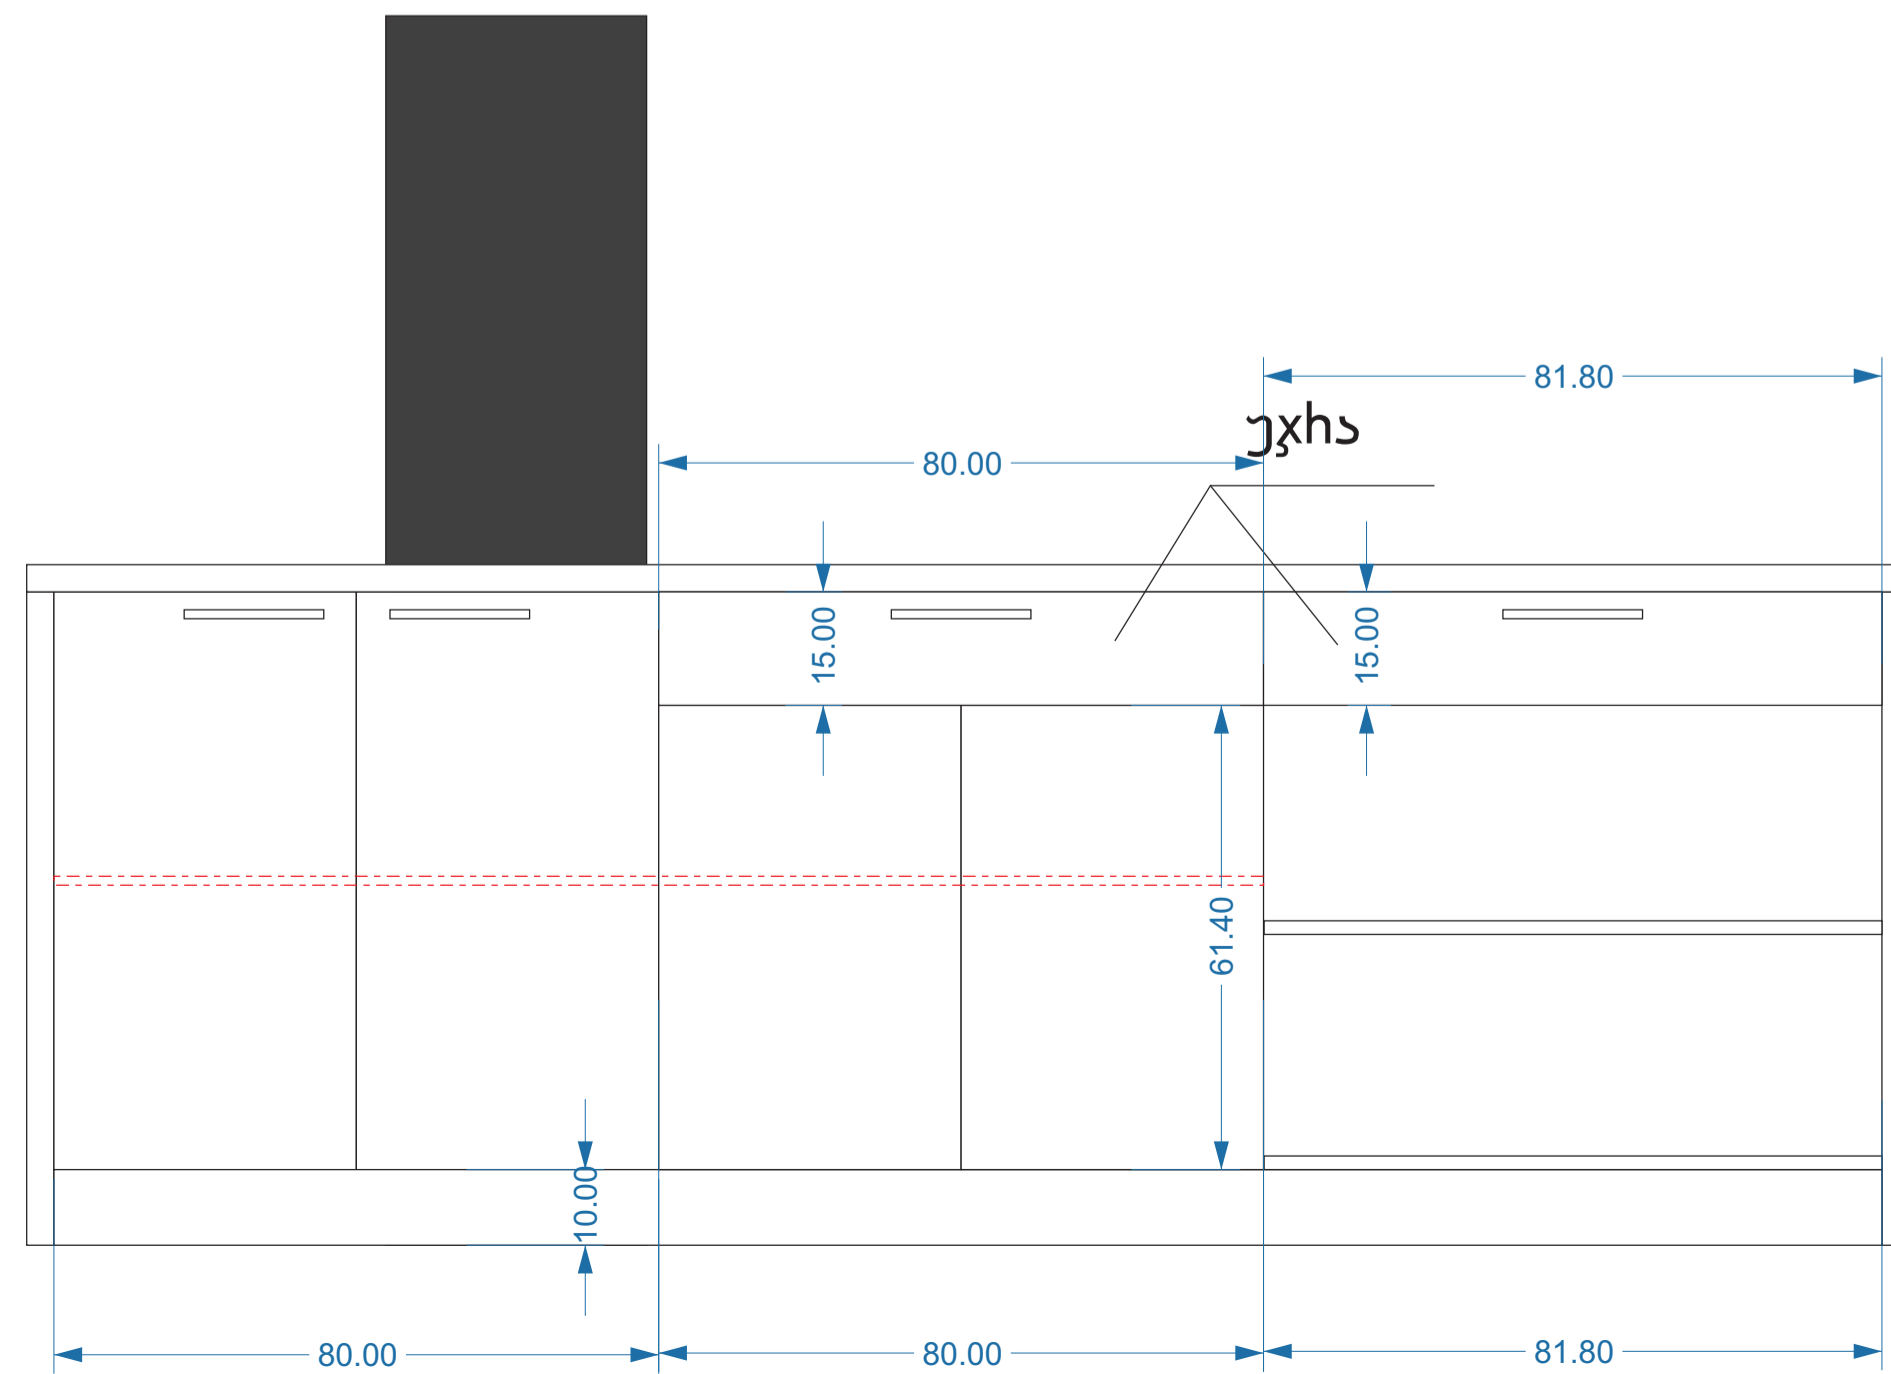

შავი ალუმინის შიბლი კედელზე

გედხელი

სათავსოები

წინხედი

შავი ალუმინის ბაზა