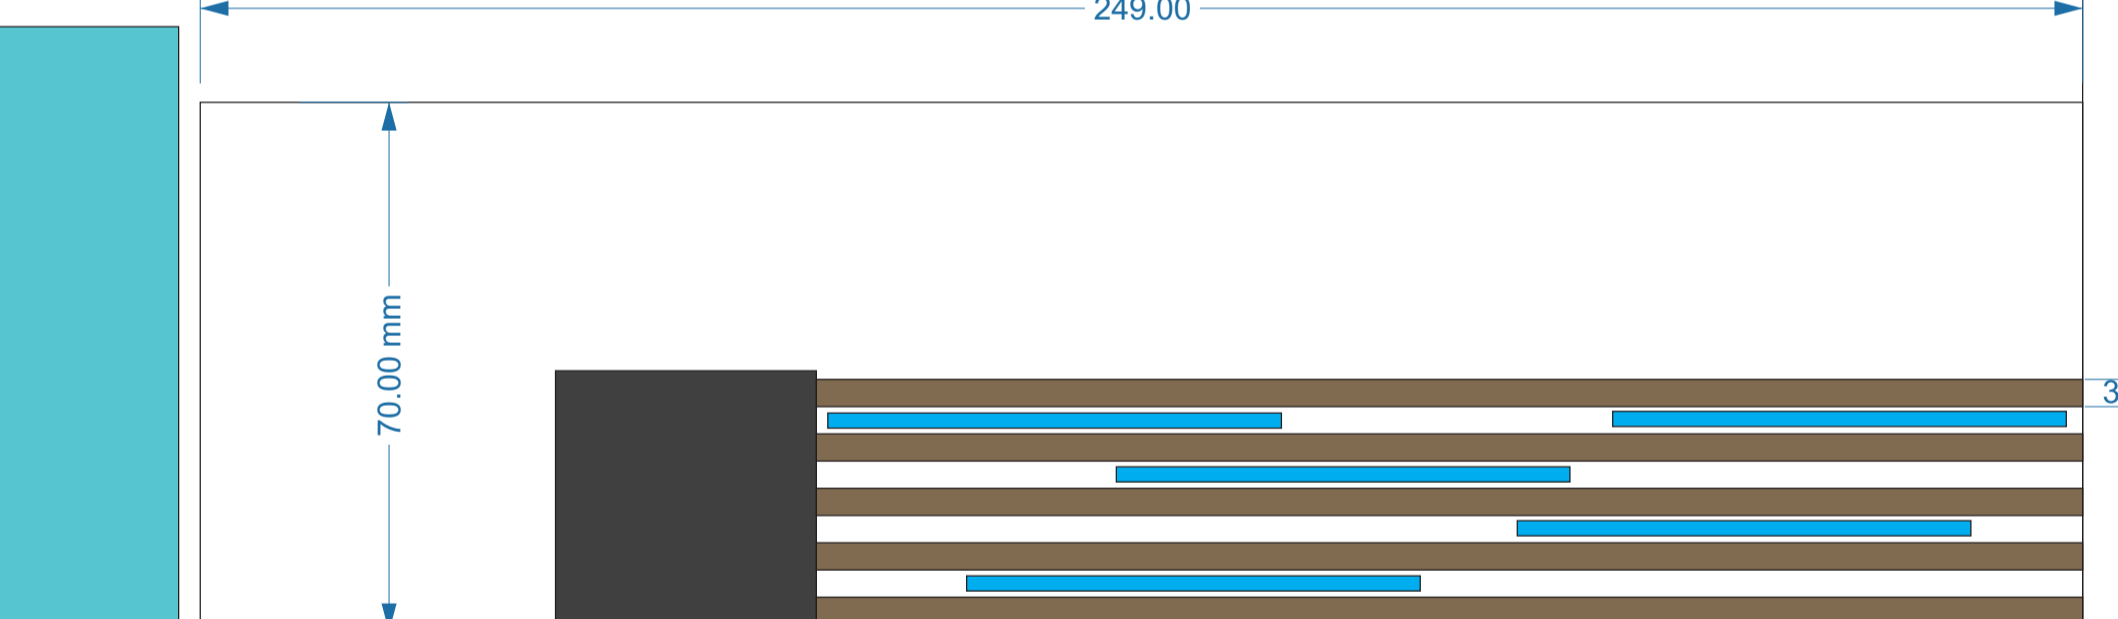

შავი ალუმინის შიბლი კედელზე

გედხელი

სათავსოები

წინხედი

შავი ალუმინის ბაზა