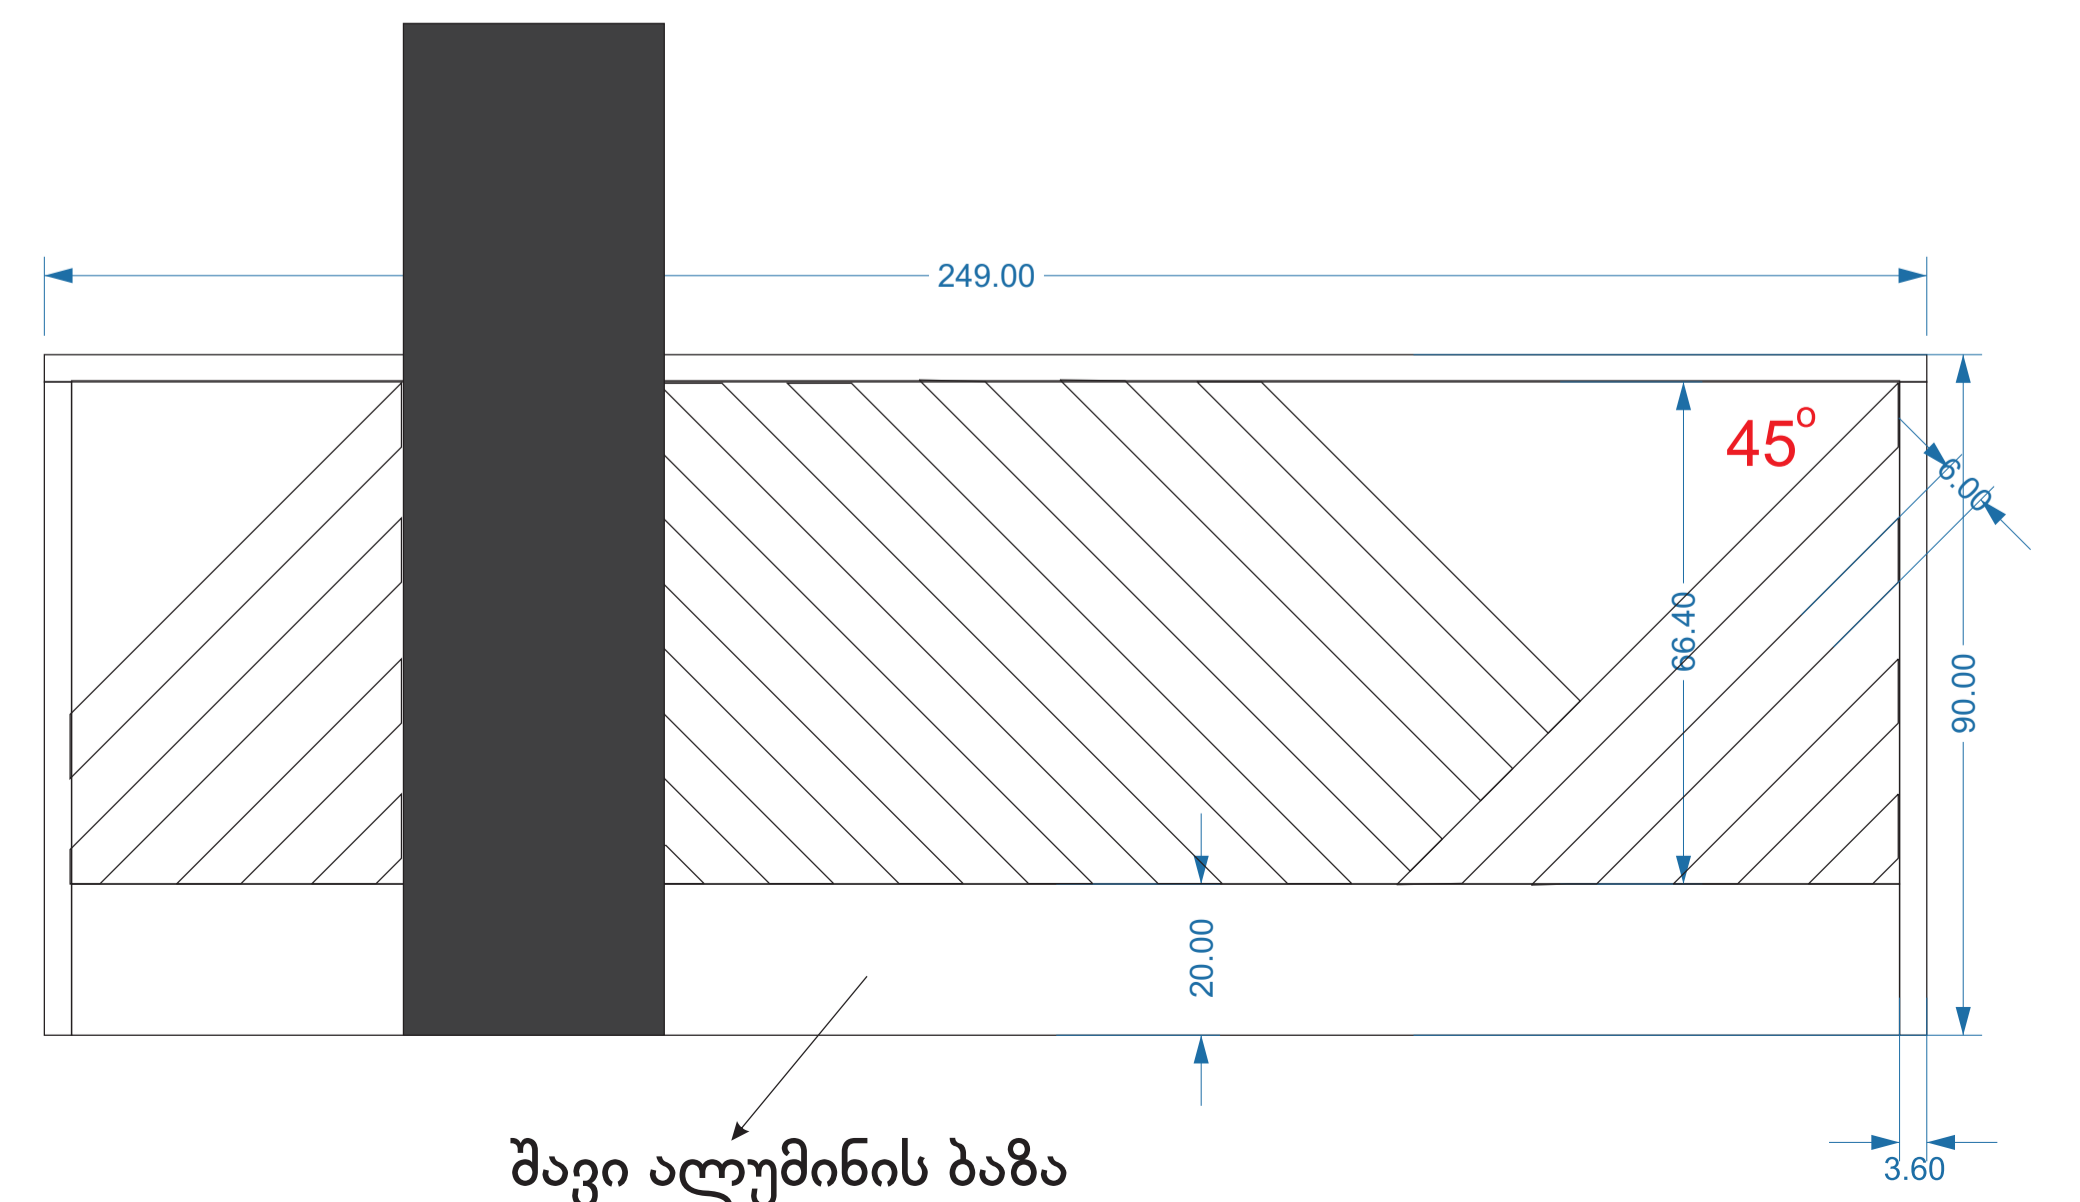

შავი ალუმინის შიბლი კედელზე

გედხელი

სათავსოები

წინხედი

შავი ალუმინის ბაზა