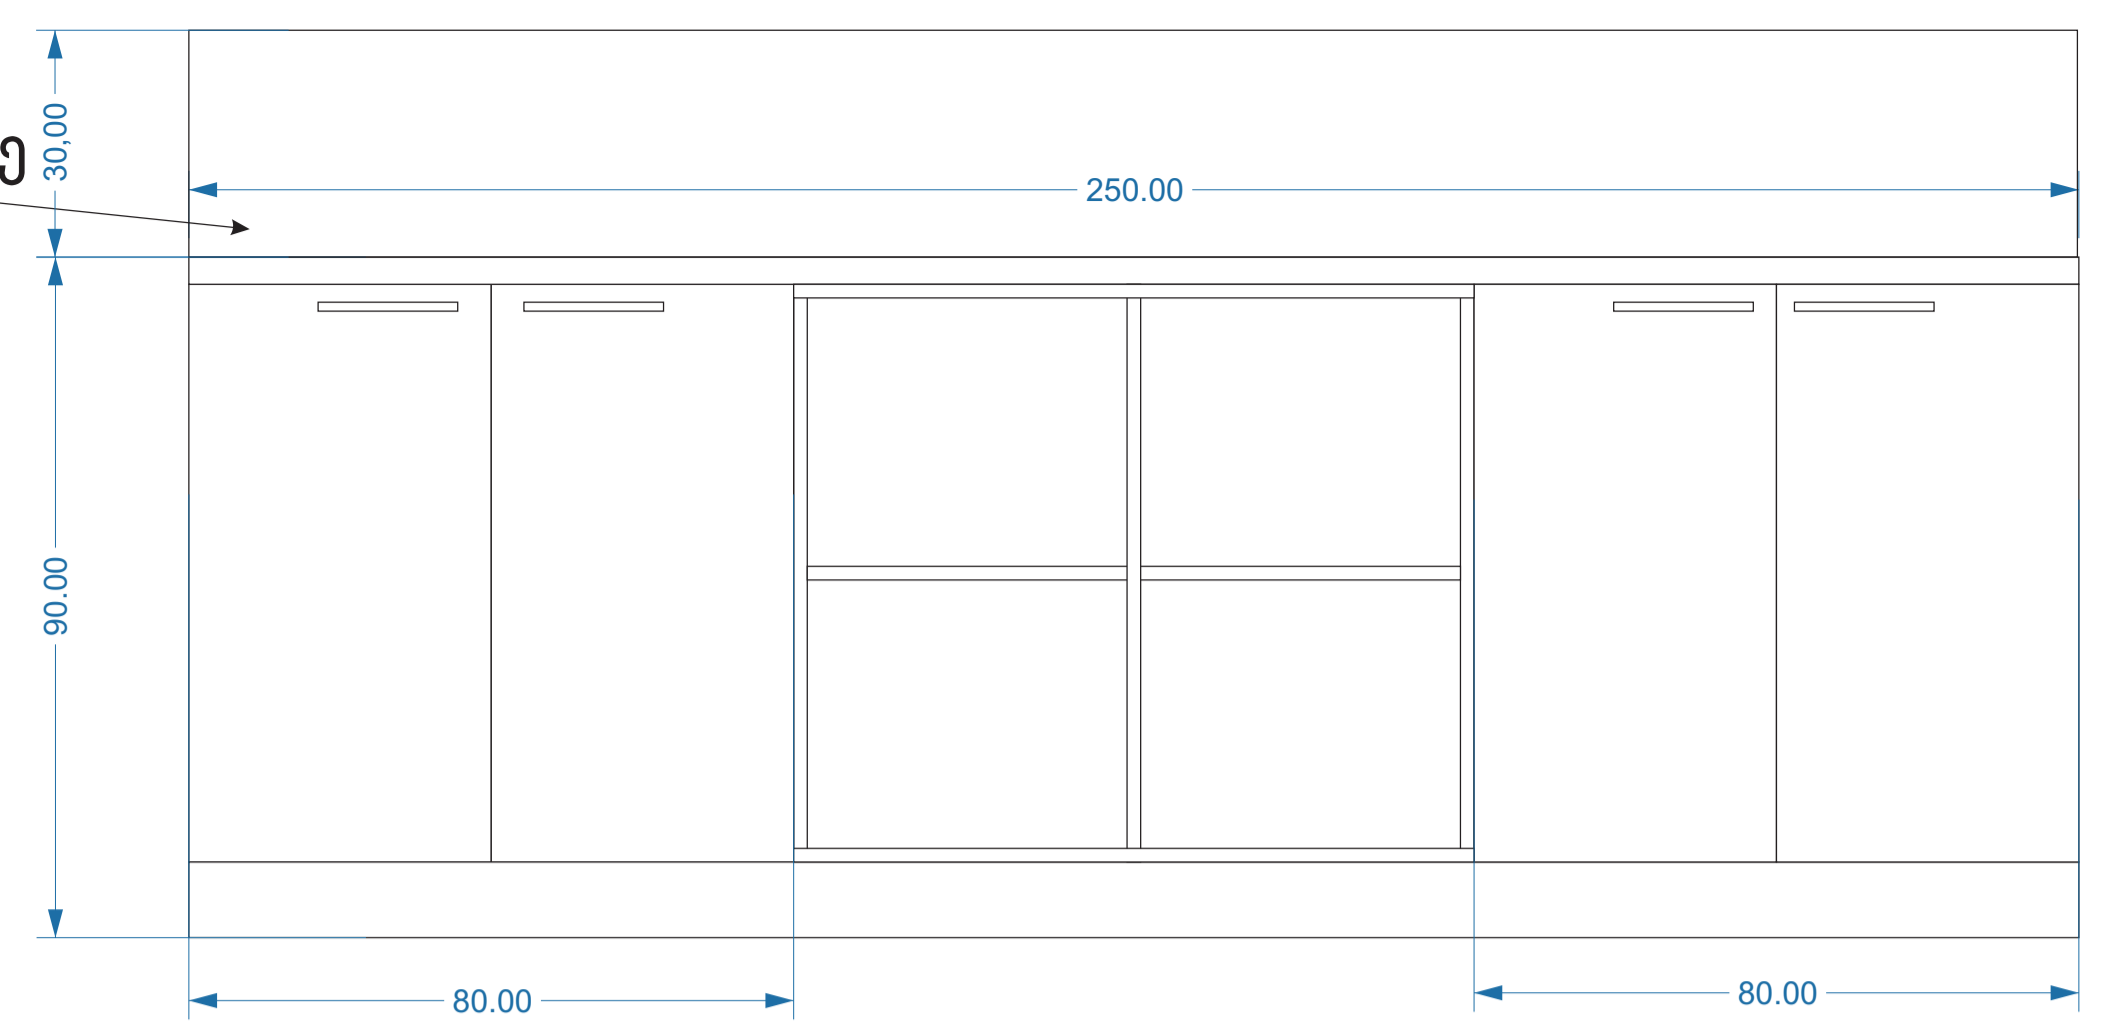

შავი ალუმინის შიბლი კედელზე

გედხელი

სათავსოები

წინხედი

შავი ალუმინის ბაზა