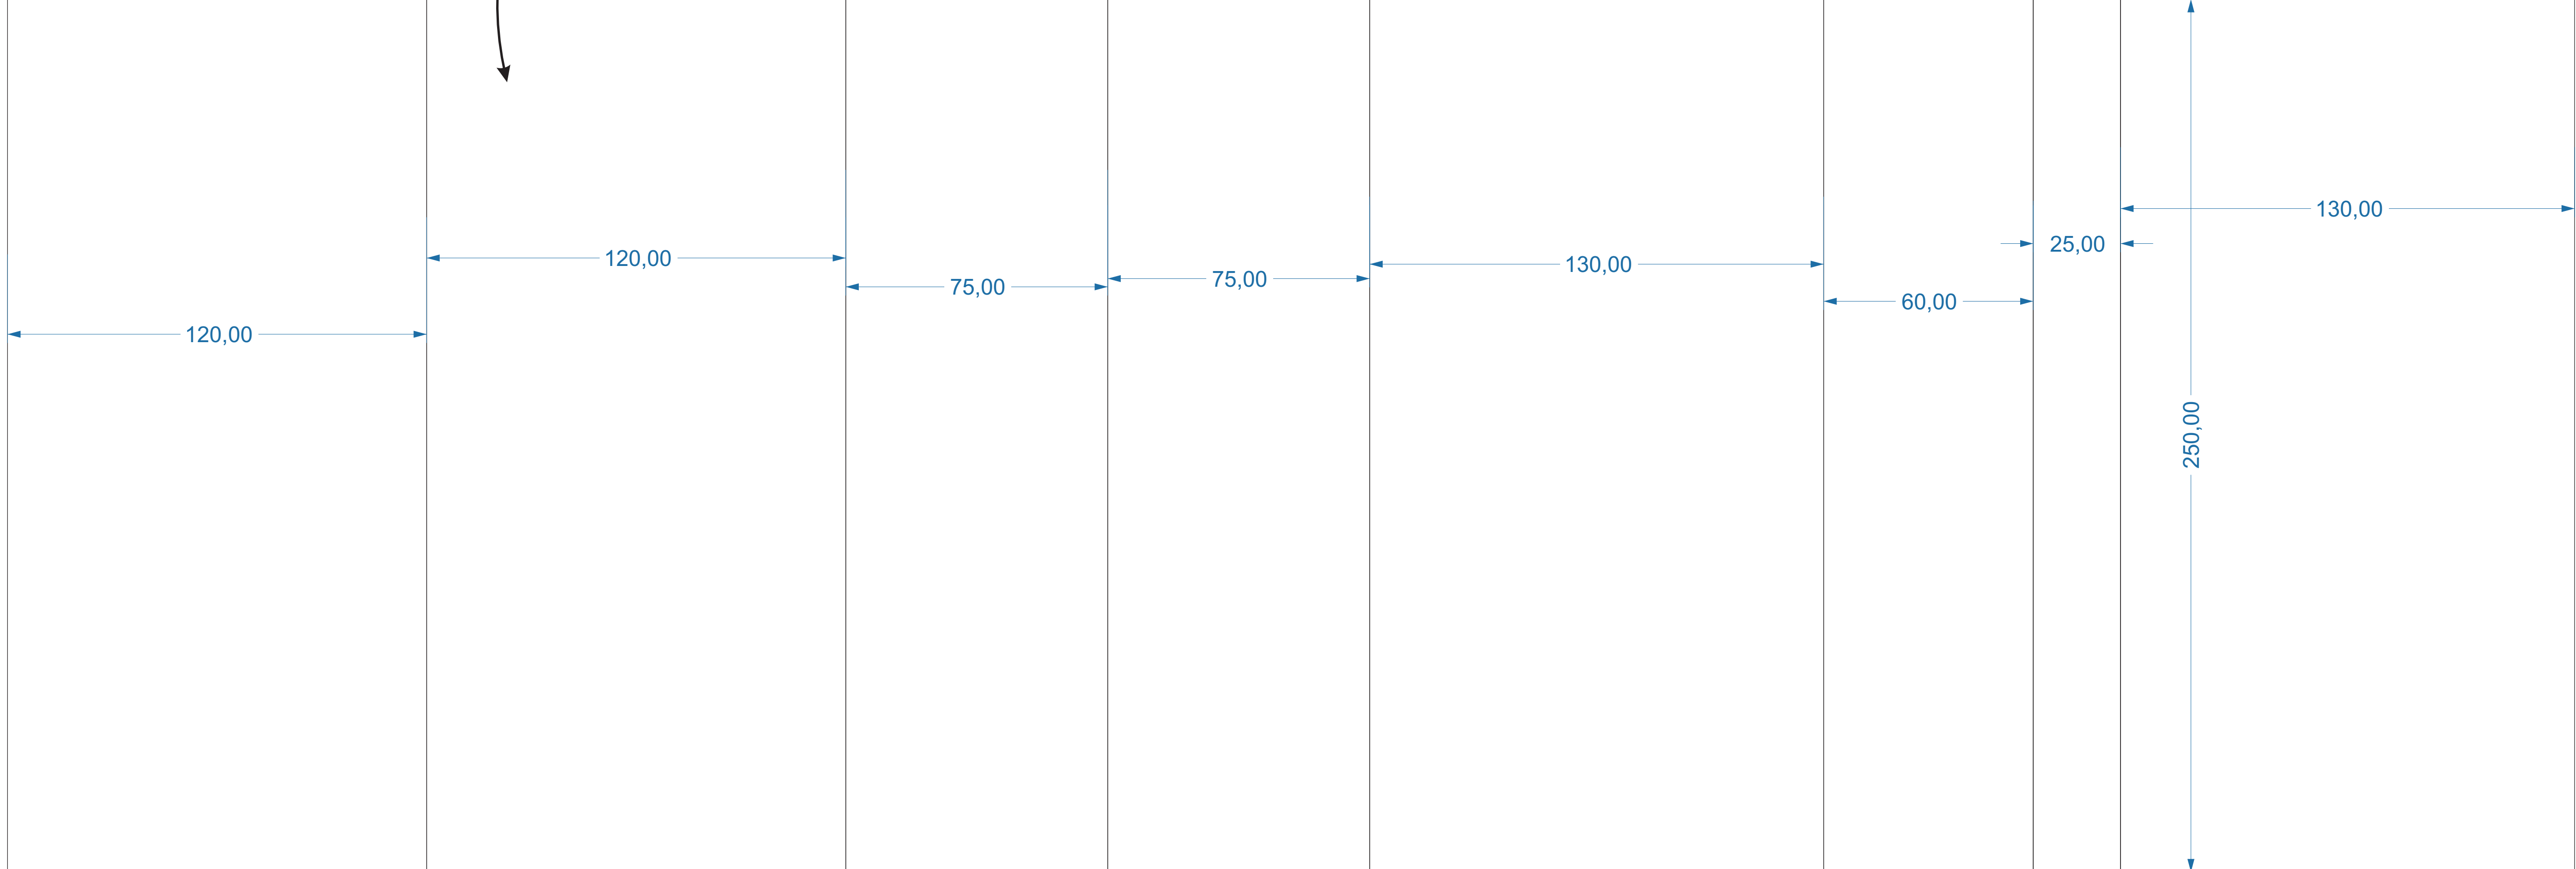

საფირ მეშე

პრიალა ზედაპირის ფილა

შავი ფერის ალუმინის სანათი 3 ცალი
ინტეგრირებული დიოდური სანათით და ზევიდან ორგანიზმის ხუფი
160x160
უნდა დაეკიდოს ტროსებზე

მილკვადრატის და ალუკაბონდის (მატი) კონსტრუქცია

მილკვადრატი 2x2

კედლის შეფუთვა
საფირ მეშე, შავი ფერის წიბო

კედლის შეფუთვა
საფირ მეზე, შავი ფერის წიბო

მაგიდის დეკორატიული ფეხი 6 ცალი

D-70X1.8
3 ცალი

70X70X1.8
3 ცალი

ხბილი დასაჯდომი და საზუხტე
მეფუთული ნაჭით (ლუჩი სავუხი)