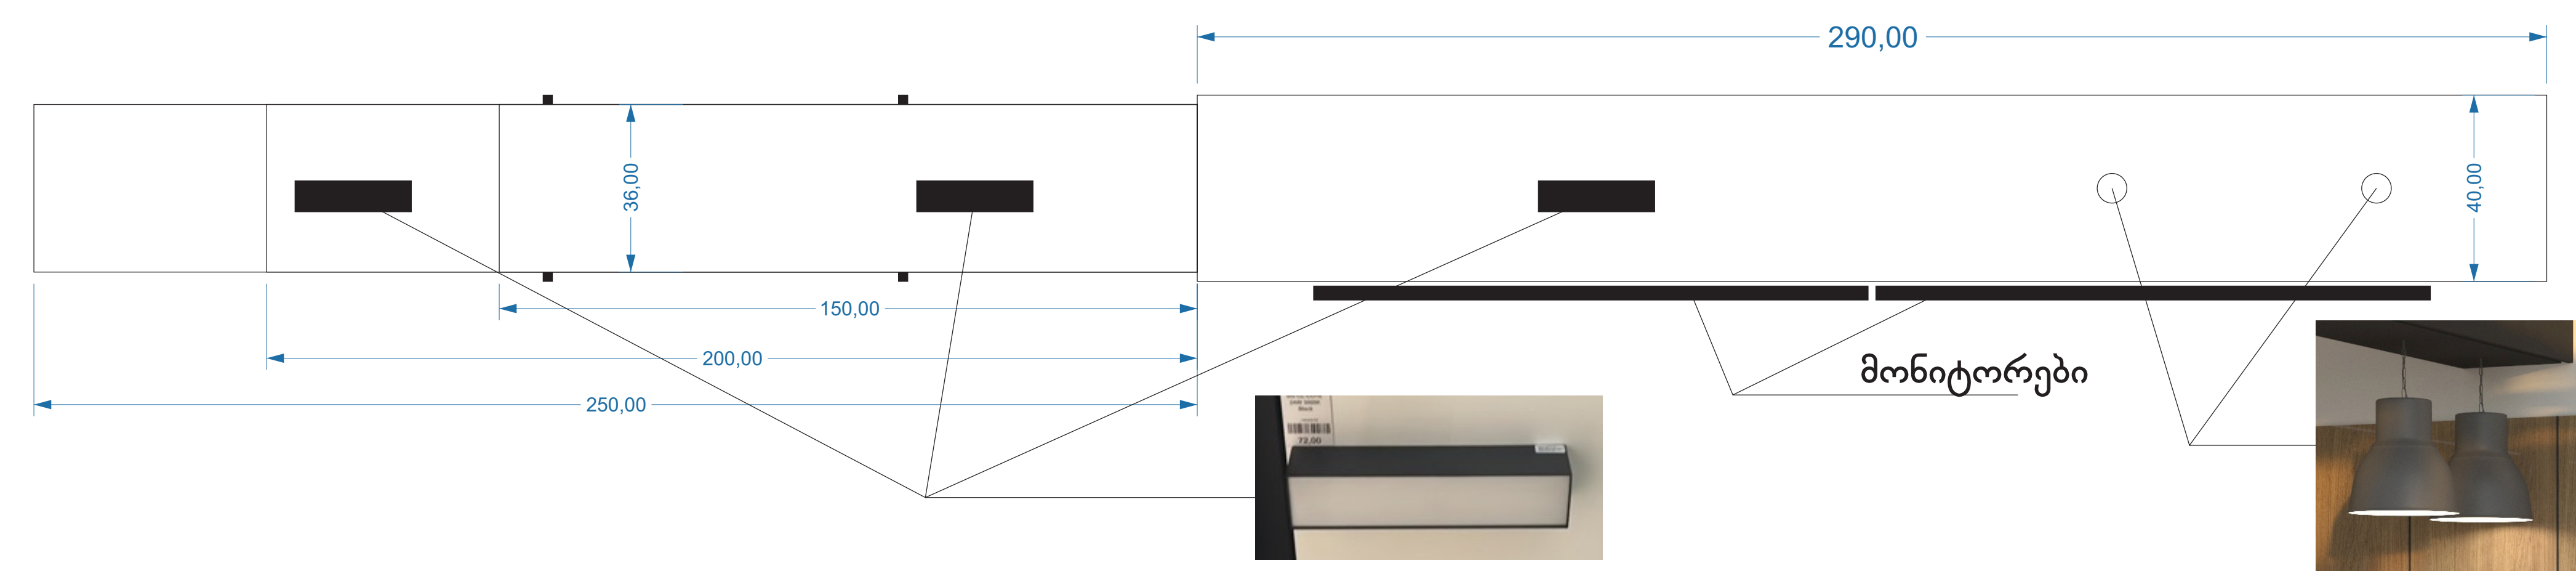

საფირ მეშე

პრიალა ზედაპირის ფილა

შავი ფერის ალუმინის სანათი 3 ცალი
ინტეგრირებული დიოდური სანათით და ზევიდან ორგანიზმის ხუფი
160x160
უნდა დაეკიდოს ტროსებზე

მილკვადრატის და ალუკაბონდის (მატი) კონსტრუქცია

მილკვადრატი 2x2

კედლის შეფუთვა
საფირ მეშე, შავი ფერის წიბო

კედლის შეფუთვა
საფირ მეზე, შავი ფერის წიბო

მაგიდის დეკორატიული ფეხი 6 ცალი

D-70X1.8
3 ცალი

70X70X1.8
3 ცალი

ხბილი დასაჯდომი და საზუხტე
მეფუთული ნაჭით (ლუჩი სავუხი)