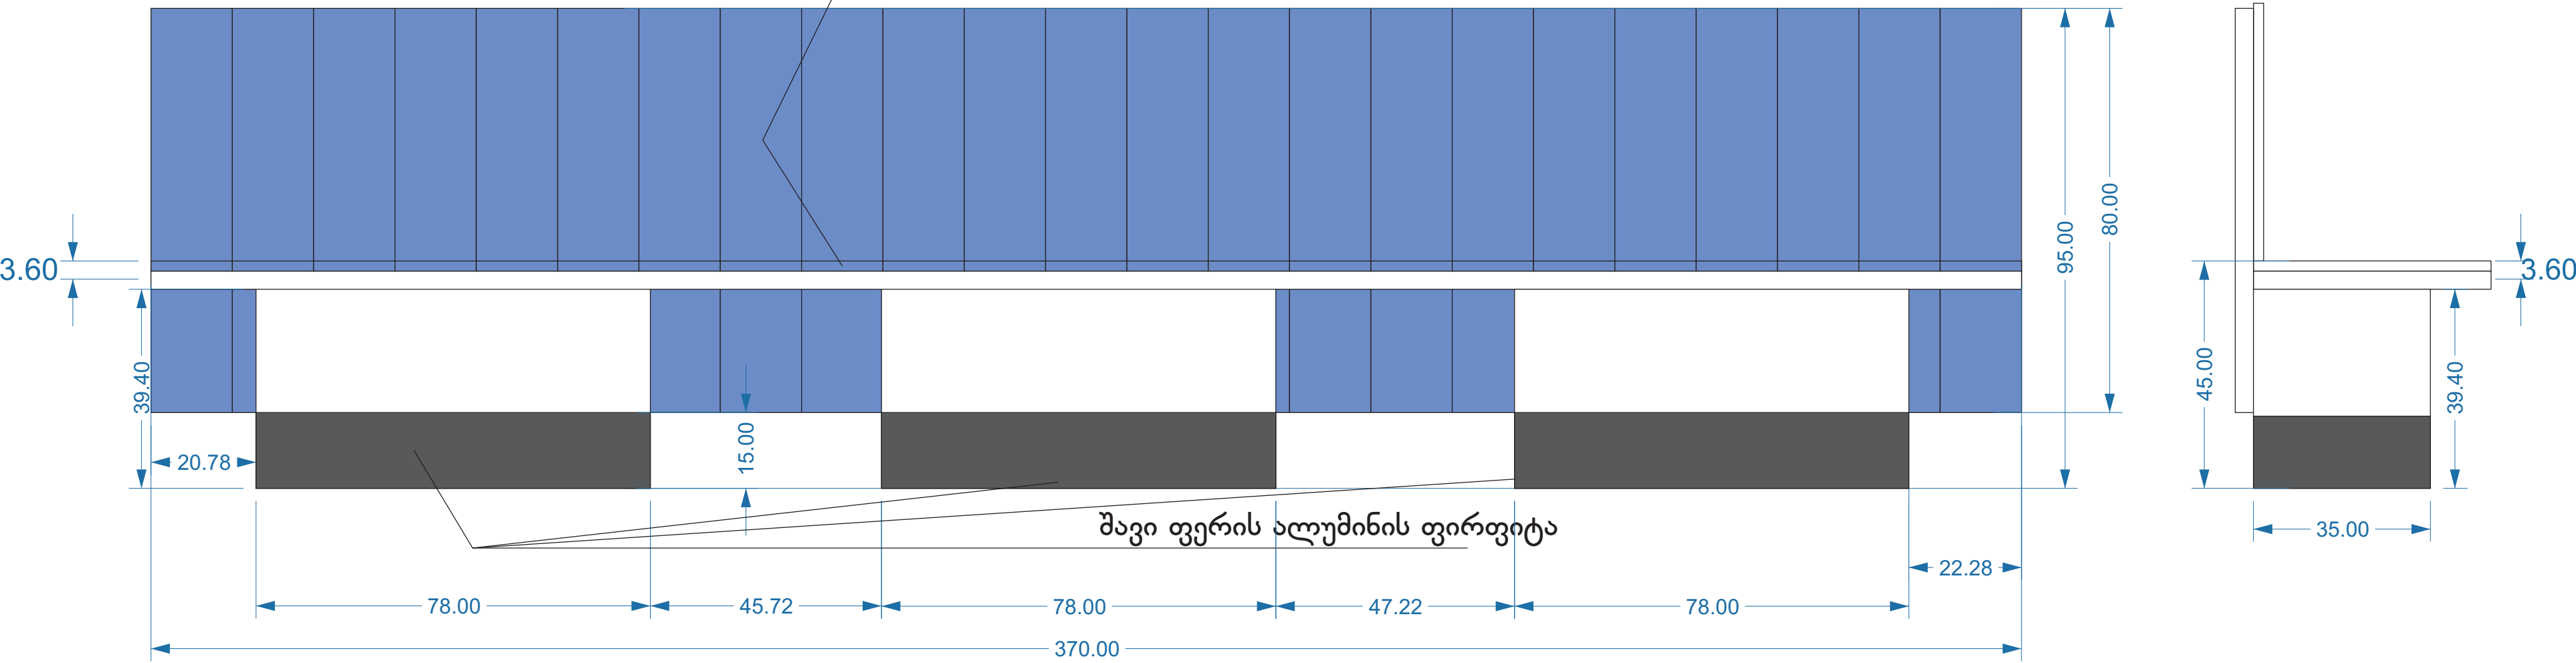

საფირ მეშე

პრიალა ზედაპირის ფილა

შავი ფერის ალუმინის სანათი 3 ცალი
ინტეგრირებული დიოდური სანათით და ზევიდან ორგანიზმის ხუფი
160x160
უნდა დაეკიდოს ტროსებზე

მილკვადრატის და ალუკაბონდის (მატი) კონსტრუქცია

მილკვადრატი 2x2

კედლის შეფუთვა
საფირ მეშე, შავი ფერის წიბო

კედლის შეფუთვა
საფირ მეზე, შავი ფერის წიბო

მაგიდის დეკორატიული ფეხი 6 ცალი

D-70X1.8
3 ცალი

70X70X1.8
3 ცალი

ხბილი დასაჯდომი და საზუხტე
მეფუთული ნაჭით (ლუჩი სავუხი)