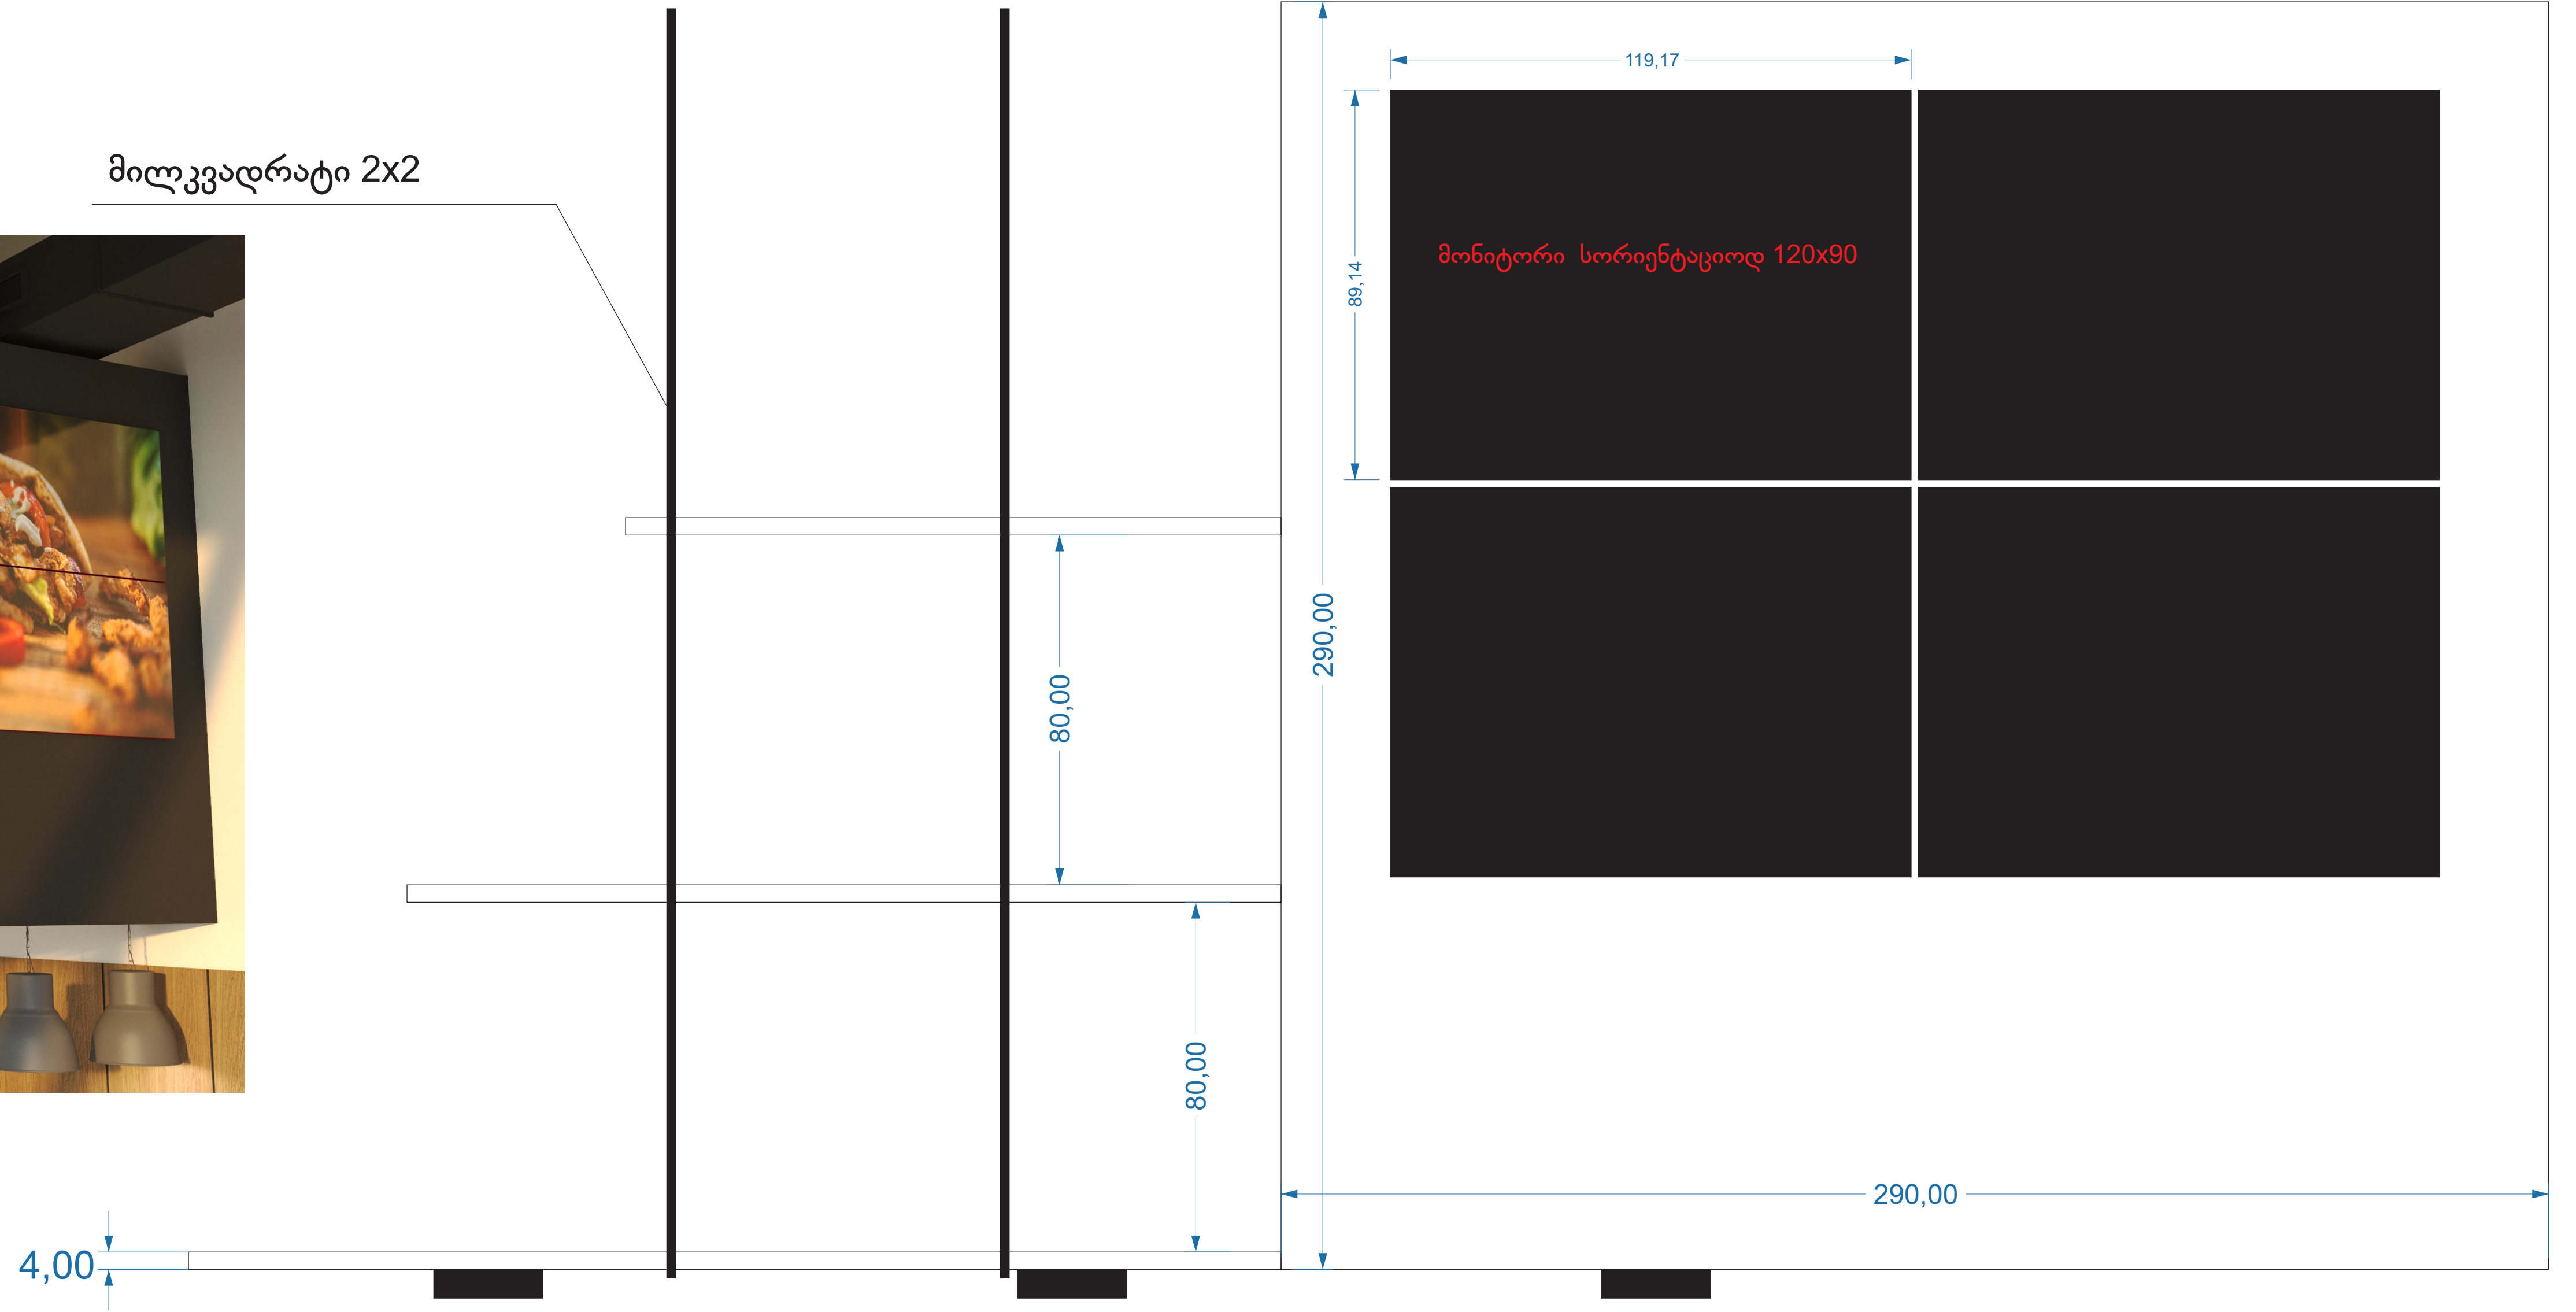

საფირ მეშე

პრიალა ზედაპირის ფილა

შავი ფერის ალუმინის სანათი 3 ცალი
ინტეგრირებული დიოდური სანათით და ზევიდან ორგანიზმის ხუფი
160x160
უნდა დაეკიდოს ტროსებზე

მილკვადრატის და ალუკაბონდის (მატი) კონსტრუქცია

მილკვადრატი 2x2

კედლის შეფუთვა
საფირ მეშე, შავი ფერის წიბო

კედლის შეფუთვა
საფირ მეზე, შავი ფერის წიბო

მაგიდის დეკორატიული ფეხი 6 ცალი

D-70X1.8
3 ცალი

70X70X1.8
3 ცალი

ხბილი დასაჯდომი და საზუხტე
მეფუთული ნაჭით (ლუჩი სავუხი)