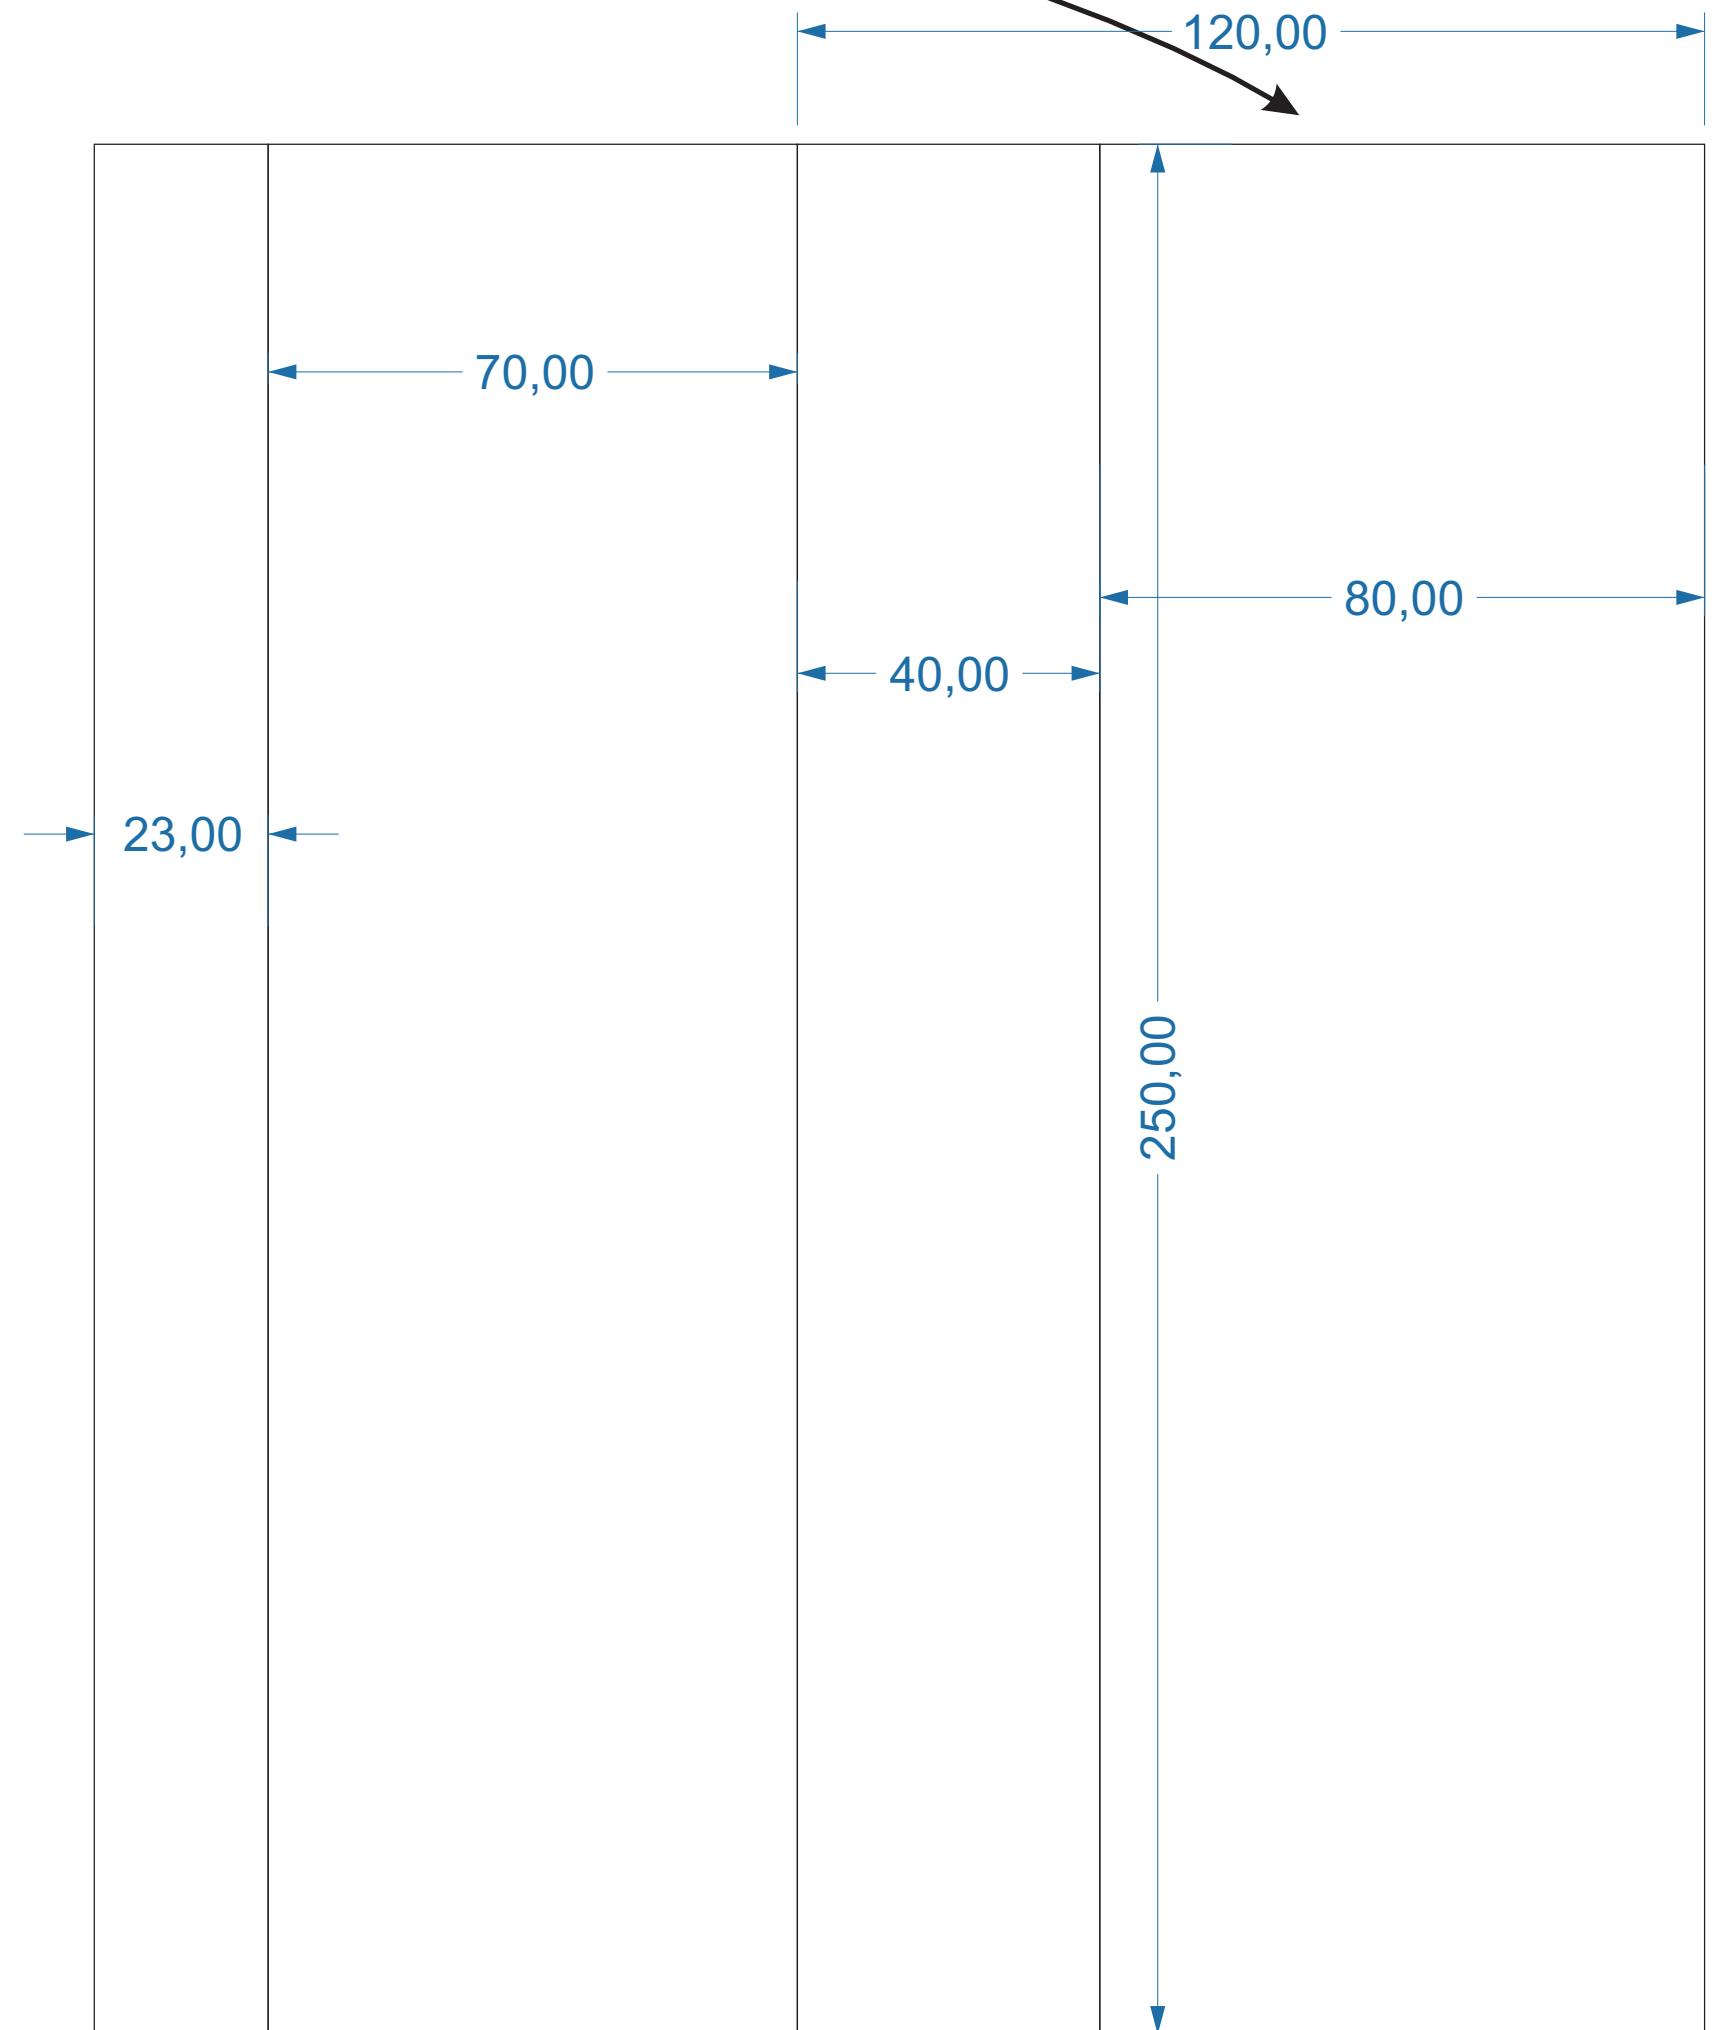

საფირ მეშე

პრიალა ზედაპირის ფილა

შავი ფერის ალუმინის სანათი 3 ცალი
ინტეგრირებული დიოდური სანათით და ზევიდან ორგანიზმის ხუფი
160x160
უნდა დაეკიდოს ტროსებზე

მილკვადრატის და ალუკაბონდის (მატი) კონსტრუქცია

მილკვადრატი 2x2

კედლის შეფუთვა
საფირ მეშე, შავი ფერის წიბო

კედლის შეფუთვა
საფირ მეზე, შავი ფერის წიბო

მაგიდის დეკორატიული ფეხი 6 ცალი

D-70X1.8
3 ცალი

70X70X1.8
3 ცალი

ხბილი დასაჯდომი და საზუხტე
მეფუთული ნაჭით (ლუჩი სავუხი)