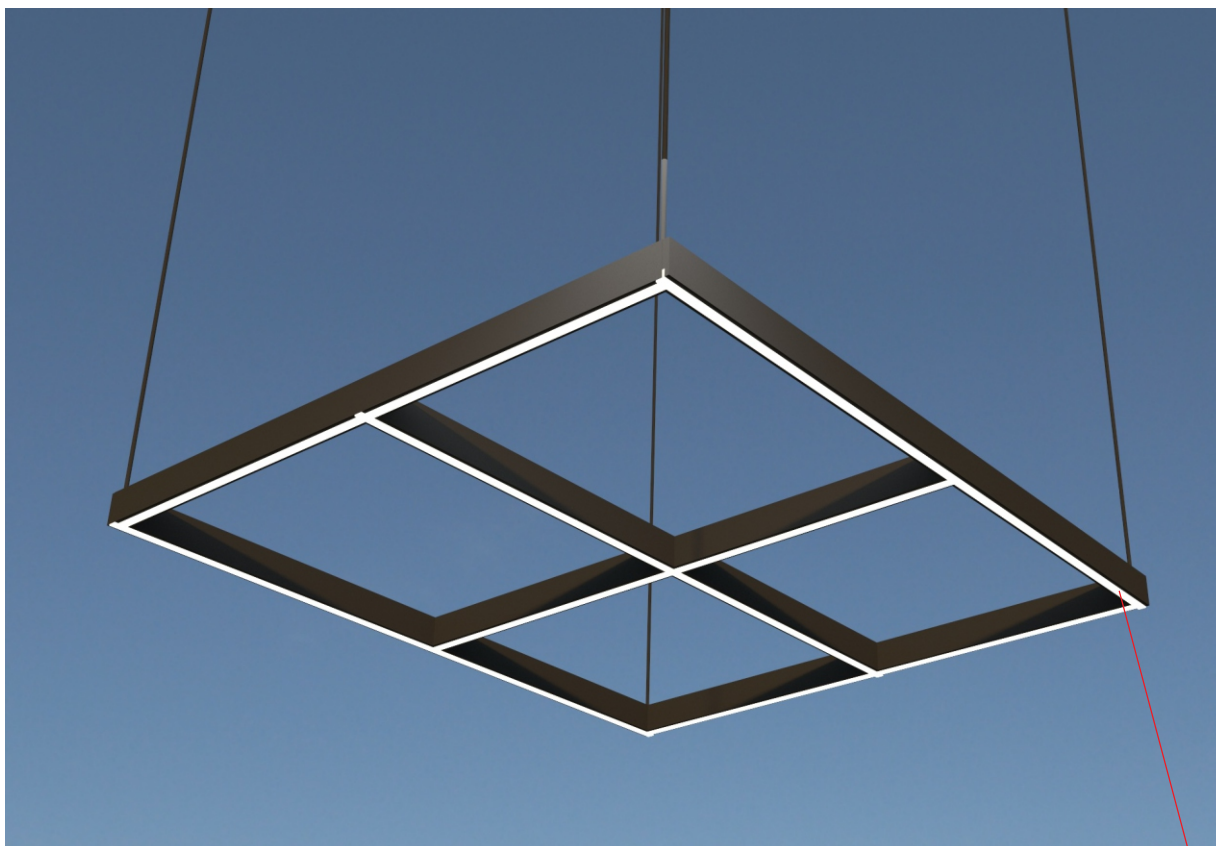

საფირ მეშე

პრიალა ზედაპირის ფილა

შავი ფერის ალუმინის სანათი 3 ცალი
ინტეგრირებული დიოდური სანათით და ზევიდან ორგანიზმის ხუფი
160x160
უნდა დაეკიდოს ტროსებზე

მილკვადრატის და ალუკაბონდის (მატი) კონსტრუქცია

მილკვადრატი 2x2

კედლის შეფუთვა
საფირ მეშე, შავი ფერის წიბო

კედლის შეფუთვა
საფირ მეზე, შავი ფერის წიბო

მაგიდის დეკორატიული ფეხი 6 ცალი

D-70X1.8
3 ცალი

70X70X1.8
3 ცალი

ხბილი დასაჯდომი და საზუხტე
მეფუთული ნაჭით (ლუჩი სავუხი)