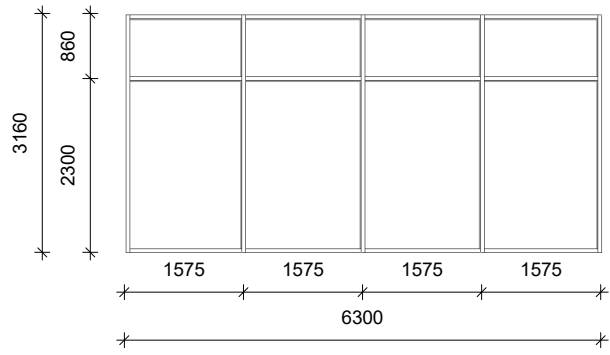

"A-A" შანალო

"2-1" შანალო

A+

A

2

1

შანალო: 1

შანალო: 1

8

"8-2" შანალო

2

შანალო: 1

შანალო: 1

შანალო: 1

შანალო: 1

შანალო: 1

ბლოკის სიღრმე: 95

ბლოკის სიღრმე: 38

ბლოკის სიღრმე: 38

A

"A-D" ფანჯარა

D

ბლოკის სიღრმე: 19

ბლოკის სიღრმე: 20

ბლოკის სიღრმე: 20

ბლოკის სიღრმე: 20