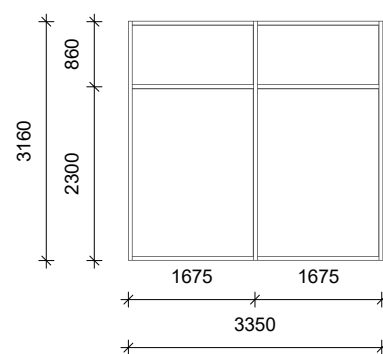

შანალო: 1

B

"B-A+" შანალო

A+

შანალო: 1

შანალო: 1

1

"1-8" ფანჯარა

8

ბლოკის სიღრმე: 120

ბლოკის სიღრმე: 140

ბლოკის სიღრმე: 40

8

"8-1" ფანჯარა

1

ბლოკის სიღრმე: 95

ბლოკის სიღრმე: 95

ბლოკის სიღრმე: 38

ბლოკის სიღრმე: 38

A

"A-D" ფანჯარა

D

ბლოკის სიღრმე: 19

ბლოკის სიღრმე: 20

ბლოკის სიღრმე: 20

ბლოკის სიღრმე: 20