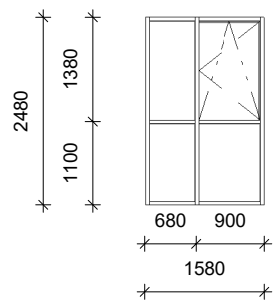

8

ბლოკის სიღრმე: 120

ბლოკის სიღრმე: 140

ბლოკის სიღრმე: 40

8

"8-1" ფანჯარა

1

ბლოკის სიღრმე: 95

ბლოკის სიღრმე: 95

ბლოკის სიღრმე: 38

ბლოკის სიღრმე: 38

A

"A-D" ფანჯარა

D

ბლოკის სიღრმე: 19

ბლოკის სიღრმე: 20

ბლოკის სიღრმე: 20

ბლოკის სიღრმე: 20