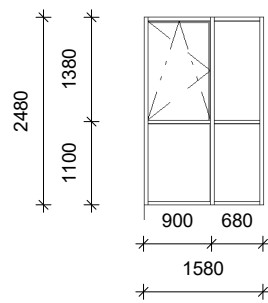

8

ბლოკის სიღრმე: 120

ბლოკის სიღრმე: 140

ბლოკის სიღრმე: 40

8

"8-1" ფანჯარა

1

ბლოკის სიღრმე: 95

ბლოკის სიღრმე: 95

ბლოკის სიღრმე: 38

ბლოკის სიღრმე: 38

A

"A-D" ფანჯარა

D

ბლოკის სიღრმე: 19

ბლოკის სიღრმე: 20

ბლოკის სიღრმე: 20

ბლოკის სიღრმე: 20