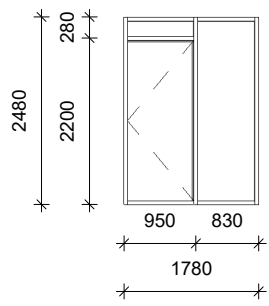

შანალო: 1

B

"B-A+" შანალო

A+

შანალო: 1

შანალო: 1

1

"1-8" ფანჯარა

8

ბლოკის სიღრმე: 120

ბლოკის სიღრმე: 140

ბლოკის სიღრმე: 40

8

"8-1" ფანჯარა

1

ბლოკის სიღრმე: 95

ბლოკის სიღრმე: 95

ბლოკის სიღრმე: 38

ბლოკის სიღრმე: 38

A

"A-D" ფანჯარა

D

ბლოკის სიღრმე: 19

ბლოკის სიღრმე: 20

ბლოკის სიღრმე: 20

ბლოკის სიღრმე: 20