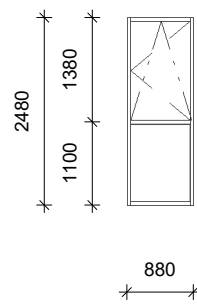

8

ბლოკის სიღრმე: 120

ბლოკის სიღრმე: 140

ბლოკის სიღრმე: 40

8

"8-1" ფანჯარა

1

ბლოკის სიღრმე: 95

ბლოკის სიღრმე: 95

ბლოკის სიღრმე: 38

ბლოკის სიღრმე: 38

A

"A-D" ფანჯარა

D

ბლოკის სიღრმე: 19

ბლოკის სიღრმე: 20

ბლოკის სიღრმე: 20

ბლოკის სიღრმე: 20