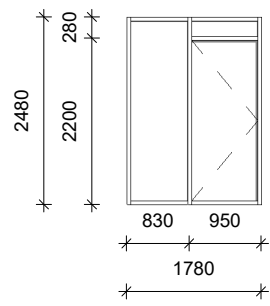

შანალო: 1

B

"B-A+" შანალო

A+

შანალო: 1

შანალო: 1

1

"1-8" ფანჯარა

8

ბლოკის სიღრმე: 120

ბლოკის სიღრმე: 140

ბლოკის სიღრმე: 40

8

"8-1" ფანჯარა

1

ბლოკის სიღრმე: 95

ბლოკის სიღრმე: 95

ბლოკის სიღრმე: 38

ბლოკის სიღრმე: 38

A

"A-D" ფანჯარა

D

ბლოკის სიღრმე: 19

ბლოკის სიღრმე: 20

ბლოკის სიღრმე: 20

ბლოკის სიღრმე: 20