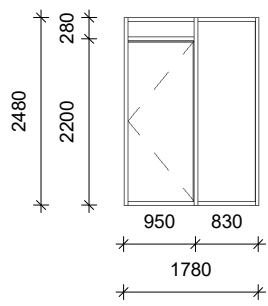

შანალო: 1

B

"B-A+" შანალო

A+

შანალო: 1

შანალო: 1

1

"1-8" ფანჯარა

8

ბლოკის სიღრმე: 120

ბლოკის სიღრმე: 140

ბლოკის სიღრმე: 40

8

"8-1" ფანჯარა

1

ბლოკის სიღრმე: 95

ბლოკის სიღრმე: 95

ბლოკის სიღრმე: 38

ბლოკის სიღრმე: 38

A

"A-D" ფანჯარა

D

ბლოკის სიღრმე: 19

ბლოკის სიღრმე: 20

ბლოკის სიღრმე: 20

ბლოკის სიღრმე: 20