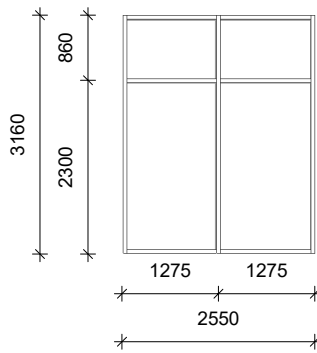

"A-A" შანალო

"2-1" შანალო

A+

A

2

1

შანალო: 1

შანალო: 1

8

"8-2" შანალო

2

შანალო: 1

შანალო: 1

შანალო: 1

შანალო: 1

შანალო: 1

შანალო: 1

B

"B-A+" შანალო

A+

შანალო: 1

შანალო: 1

1

"1-8" ფანჯარა

ბლოკის სიღრმე: 20

ბლოკის სიღრმე: 20