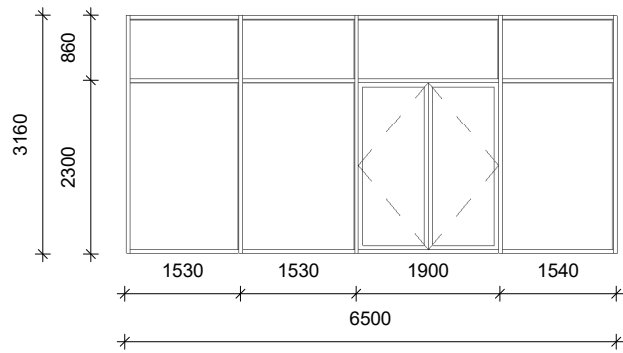

"A-A" შანალო

"2-1" შანალო

A+

A

2

1

შანალო: 1

შანალო: 1

8

"8-2" შანალო

2

შანალო: 1

შანალო: 1

შანალო: 1

შანალო: 1

შანალო: 1

შანალო: 1

B

"B-A+" შანალო

A+

შანალო: 1

შანალო: 1

1

"1-8" ფანჯარა

ბლოკის სიღრმე: 20

ბლოკის სიღრმე: 20