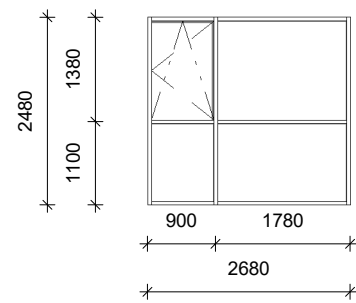

8

ბლოკის სიღრმე: 120

ბლოკის სიღრმე: 140

ბლოკის სიღრმე: 40

8

"8-1" ფანჯარა

1

ბლოკის სიღრმე: 95

ბლოკის სიღრმე: 95

ბლოკის სიღრმე: 38

ბლოკის სიღრმე: 38

A

"A-D" ფანჯარა

D

ბლოკის სიღრმე: 19

ბლოკის სიღრმე: 20

ბლოკის სიღრმე: 20

ბლოკის სიღრმე: 20