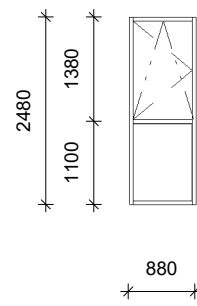

შანალო: 1

B

"B-A+" შანალო

A+

შანალო: 1

შანალო: 1

1

"1-8" ფანჯარა

8

ბლოკის სიღრმე: 120

ბლოკის სიღრმე: 140

ბლოკის სიღრმე: 40

8

"8-1" ფანჯარა

1

ბლოკის სიღრმე: 95

ბლოკის სიღრმე: 95

ბლოკის სიღრმე: 38

ბლოკის სიღრმე: 38

A

"A-D" ფანჯარა

D

ბლოკის სიღრმე: 19

ბლოკის სიღრმე: 20

ბლოკის სიღრმე: 20

ბლოკის სიღრმე: 20