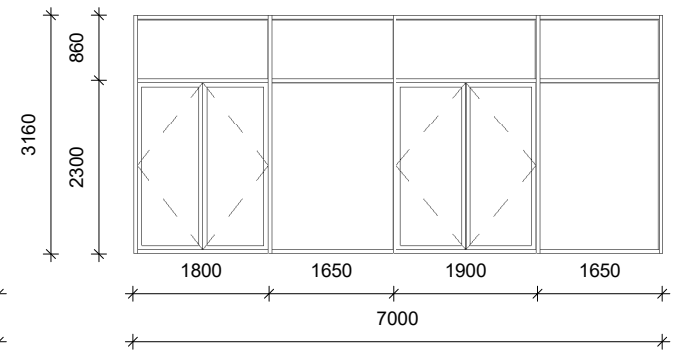

"A-A" შანალო

"2-1" შანალო

A+

A

2

1

შანალო: 1

შანალო: 1

8

"8-2" შანალო

2

შანალო: 1

შანალო: 1

შანალო: 1

შანალო: 1

შანალო: 1

შანალო: 1

B

"B-A+" შანალო

A+

შანალო: 1

შანალო: 1

1

"1-8" ფანჯარა

ბლოკის სიღრმე: 20

ბლოკის სიღრმე: 20