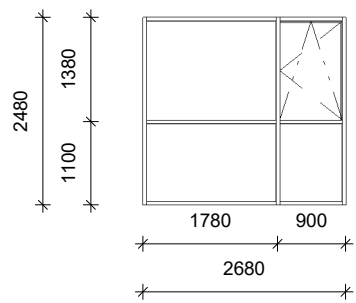

8

ბლოკის სიღრმე: 120

ბლოკის სიღრმე: 140

ბლოკის სიღრმე: 40

8

"8-1" ფანჯარა

1

ბლოკის სიღრმე: 95

ბლოკის სიღრმე: 95

ბლოკის სიღრმე: 38

ბლოკის სიღრმე: 38

A

"A-D" ფანჯარა

D

ბლოკის სიღრმე: 19

ბლოკის სიღრმე: 20

ბლოკის სიღრმე: 20

ბლოკის სიღრმე: 20