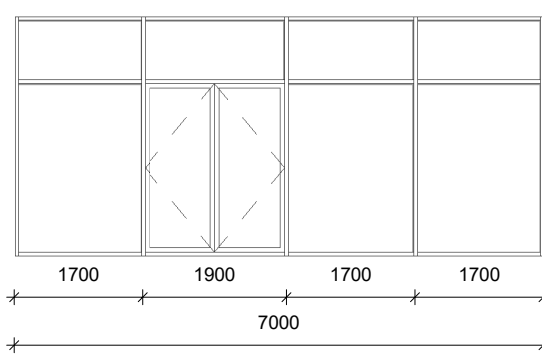

"A-A" შანალო

"2-1" შანალო

A+

A

2

1

შანალო: 1

შანალო: 1

8

"8-2" შანალო

2

შანალო: 1

შანალო: 1

შანალო: 1

შანალო: 1

შანალო: 1

ბლოკის სიღრმე: 95

ბლოკის სიღრმე: 38

ბლოკის სიღრმე: 38

A

"A-D" ფანჯარა

D

ბლოკის სიღრმე: 19

ბლოკის სიღრმე: 20

ბლოკის სიღრმე: 20

ბლოკის სიღრმე: 20