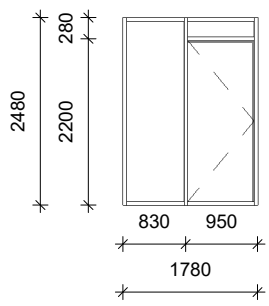

შანალო: 1

B

"B-A+" შანალო

A+

შანალო: 1

შანალო: 1

1

"1-8" ფანჯარა

8

ბლოკის სიღრმე: 120

ბლოკის სიღრმე: 140

ბლოკის სიღრმე: 40

8

"8-1" ფანჯარა

1

ბლოკის სიღრმე: 95

ბლოკის სიღრმე: 95

ბლოკის სიღრმე: 38

ბლოკის სიღრმე: 38

A

"A-D" ფანჯარა

D

ბლოკის სიღრმე: 19

ბლოკის სიღრმე: 20

ბლოკის სიღრმე: 20

ბლოკის სიღრმე: 20