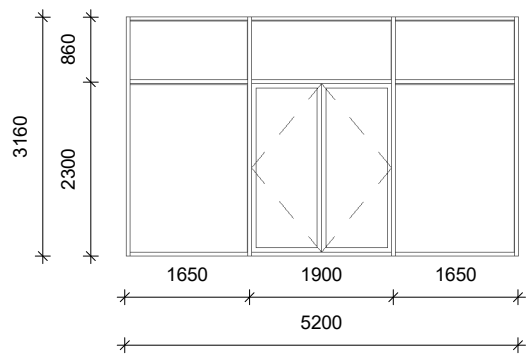

"A-A" შანალო

"2-1" შანალო

A+

A

2

1

შანალო: 1

შანალო: 1

8

"8-2" შანალო

2

შანალო: 1

შანალო: 1

შანალო: 1

შანალო: 1

შანალო: 1

ბლოკის სიღრმე: 95

ბლოკის სიღრმე: 38

ბლოკის სიღრმე: 38

A

"A-D" ფანჯარა

D

ბლოკის სიღრმე: 19

ბლოკის სიღრმე: 20

ბლოკის სიღრმე: 20

ბლოკის სიღრმე: 20