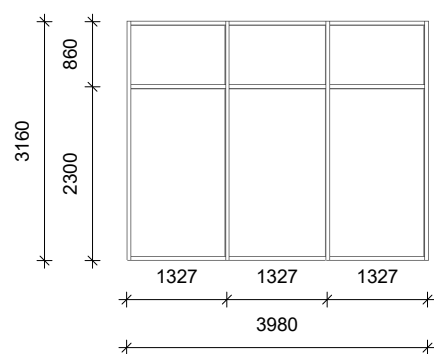

"A-A" შანალო

"2-1" შანალო

A+

A

2

1

შანალო: 1

შანალო: 1

8

"8-2" შანალო

2

შანალო: 1

შანალო: 1

შანალო: 1

შანალო: 1

შანალო: 1

შანალო: 1

B

"B-A+" შანალო

A+

შანალო: 1

შანალო: 1

1

"1-8" ფანჯარა

ბლოკის სიღრმე: 20

ბლოკის სიღრმე: 20