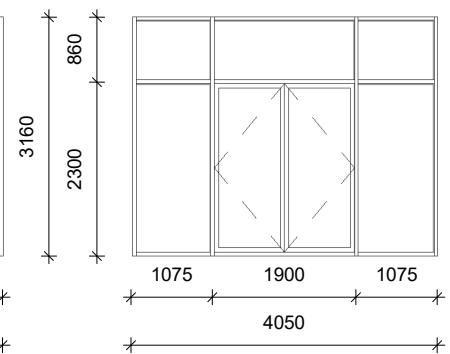

8

"8-2" შანალო

2

შანალო: 1

შანალო: 1

შანალო: 1

შანალო: 1

შანალო: 1

შანალო: 1

B

"B-A+" შანალო

A+

შანალო: 1

შანალო: 1

1

"1-8" ფანჯარა

8

ბლოკის სიღრმე: 120

ბლოკის სიღრმე: 140

ბლოკის სიღრმე: 40

8

"8-1" ფანჯარა

1

ბლოკის სიღრმე: 95

ბლოკის სიღრმე: 20

ბლოკის სიღრმე: 20